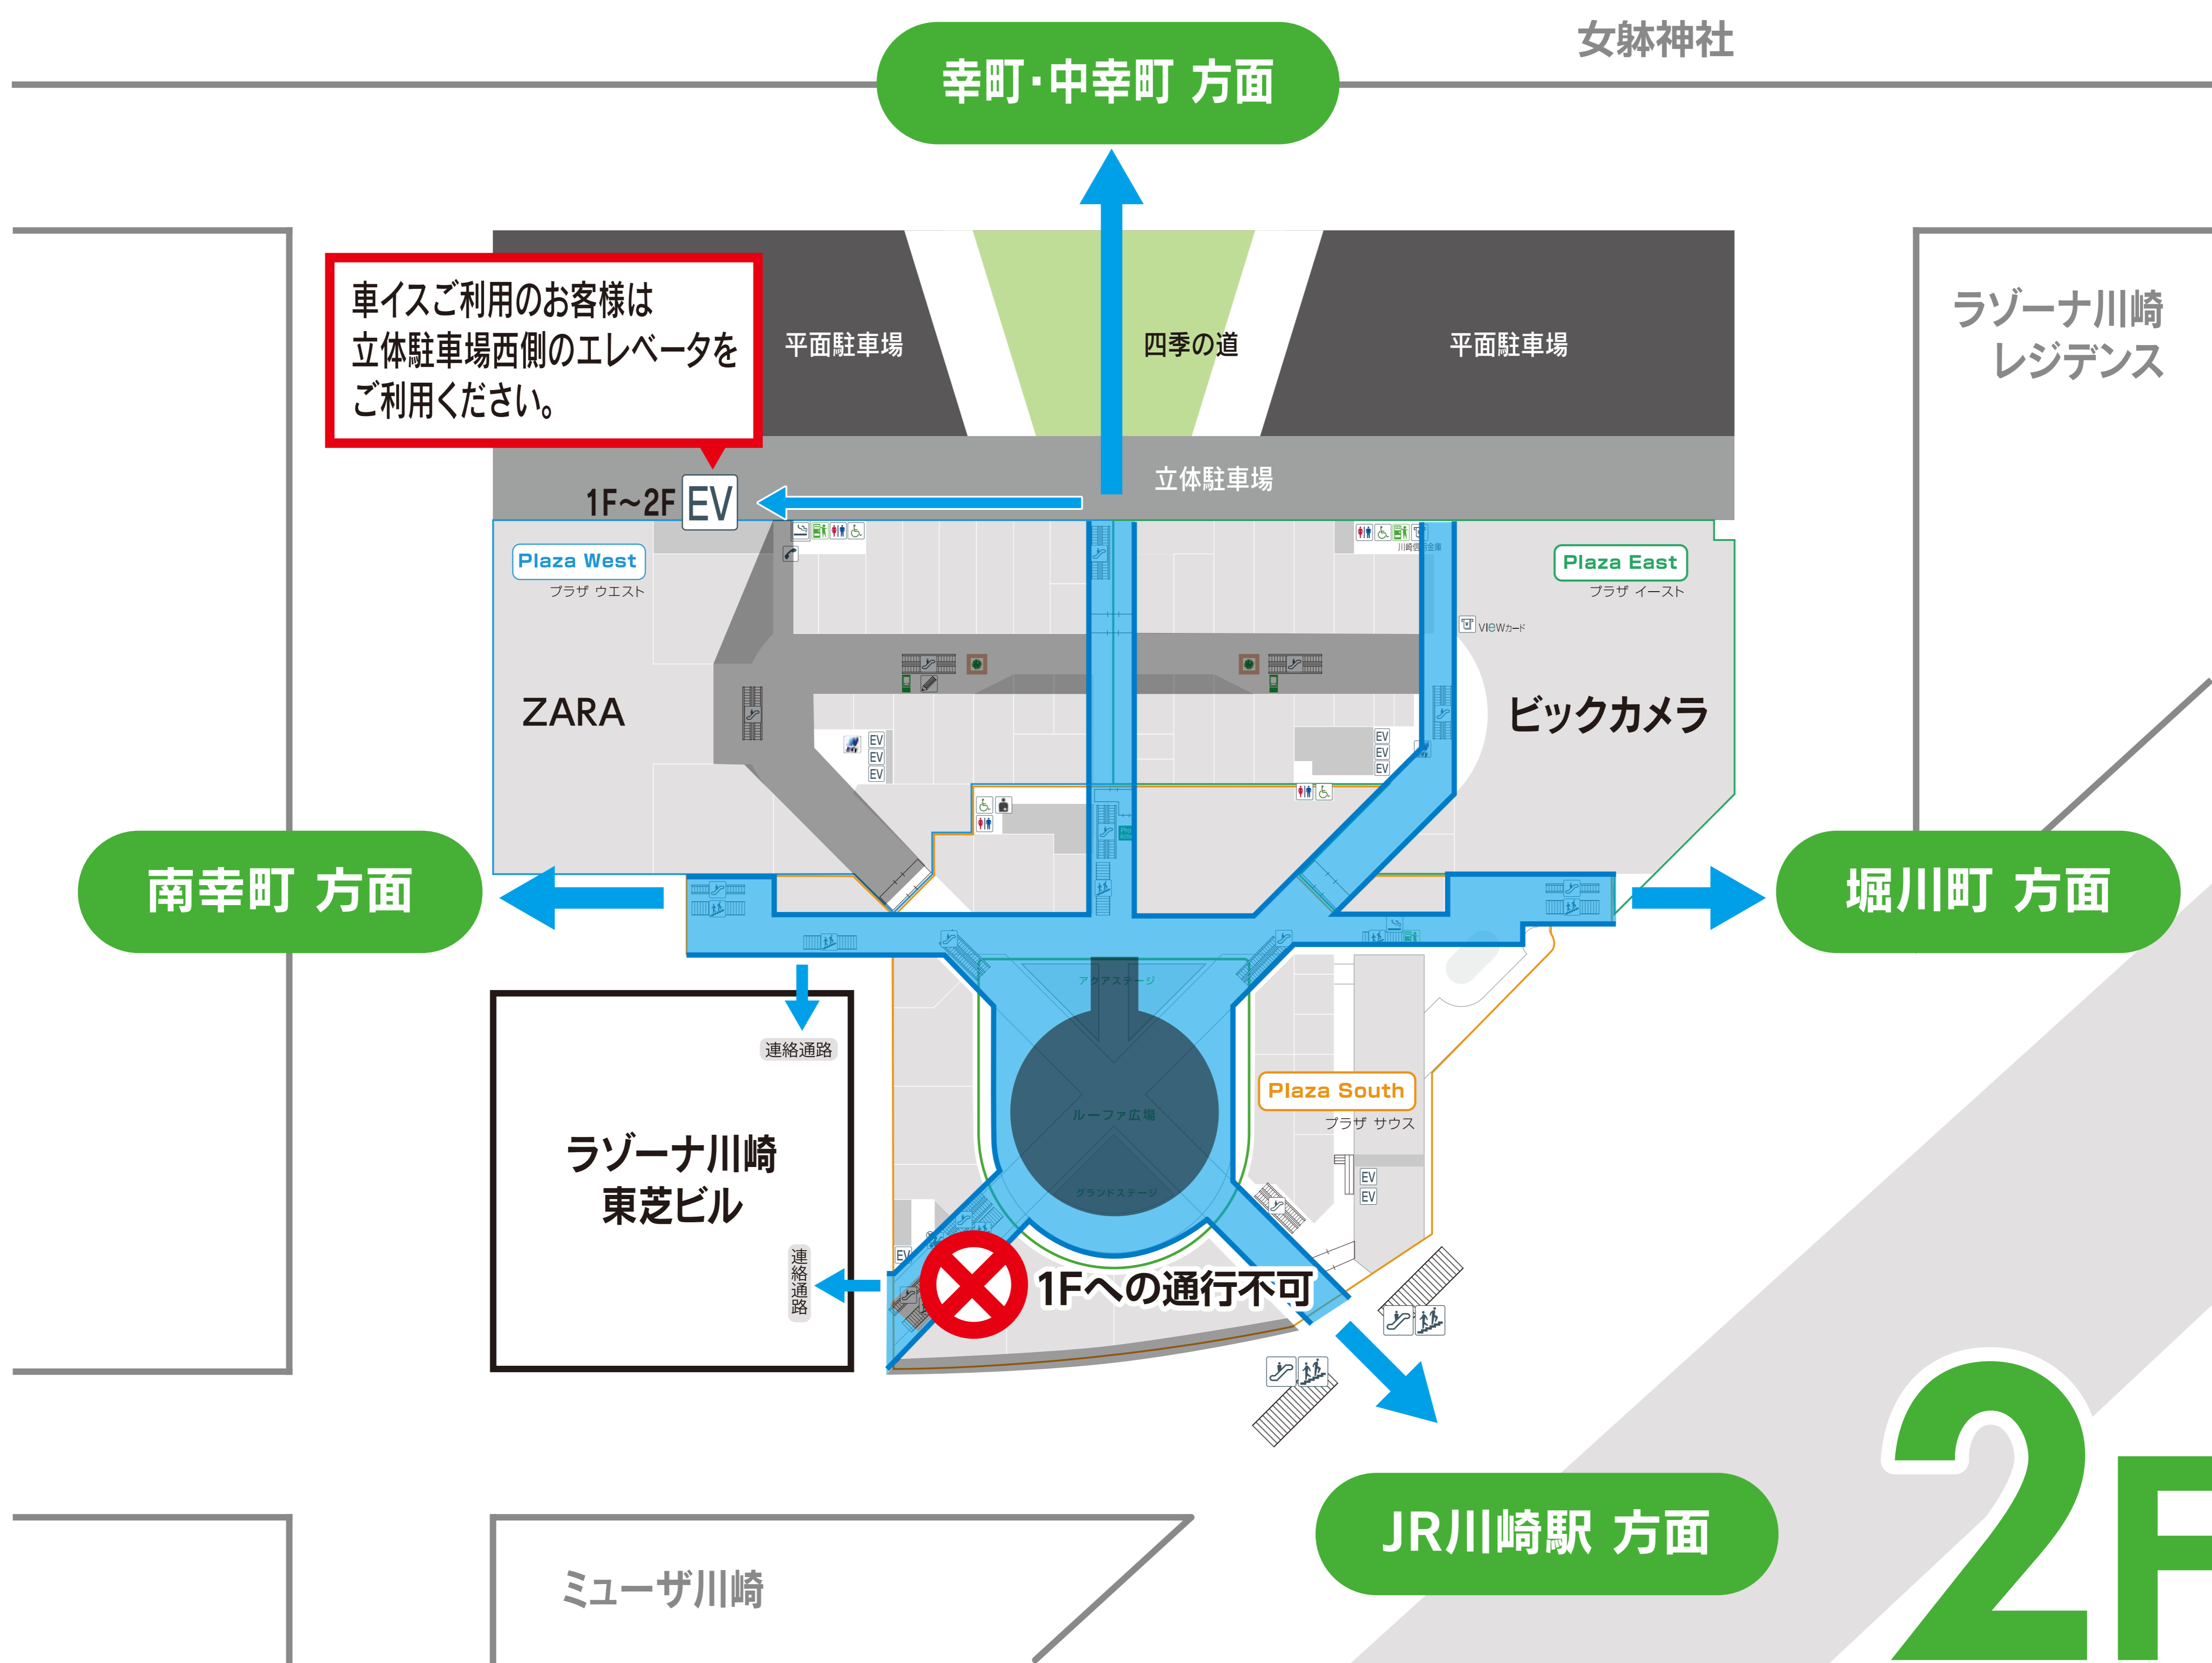

休館日のお知らせ

休館日

2/22 木

下記2店舗のみ、時間を変更して
営業いたします。

営業時間

ビックカメラ 15:00～21:00

ローソン 17:00～営業

※前日21日(水)21:00まで

休館日 2/22 木

0:00～14:30の間、館内は通行できません。
施設の外をお回りください。

14:30以降通行できる館内通路

※1F館内は通行できません

休館日 **2/22** 木

0:00～14:30の間、館内は通行できません。
施設の外をお回りください。

14:30以降通行できる館内通路

※1F館内は通行できません