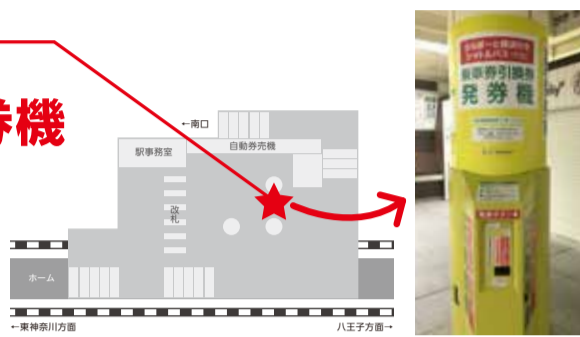

ららぽーと横浜行き シャトルバスご利用方法

ご利用方法

ららぽーと横浜が発行する「専用乗車券引換券」を下記の方法でご利用いただくことで、これまでどおりお客様にはご負担いただくことなくご乗車できます。

JR鴨居駅から ららぽーと横浜へ

**① JR鴨居駅
改札口前の発券機**
で専用乗車券
引換券をとる。

**② JR鴨居駅【南口バスターミナル】
2番乗り場**より「ららぽーと横浜」直行
バスに乗車。(改札を出て左側)

③ バス乗車時に運転手より乗車券を
受取り、**専用乗車券引換券**とあわせて
運賃箱へ入れてください。
(お客様にはご負担なくご乗車いただけます。)

ららぽーと横浜から JR鴨居駅へ

**① セントラル総合案内所★
サウス総合案内所★**または
鴨居駅行きバス専用乗り場★(1F南立
体駐車場前)で専用乗車券引換券をとる。

下記MAPを
ご参照ください。

② 鴨居駅行きバス専用乗り場
(1F南立体駐車場前)より、「鴨居駅」
行きバスに乗車。