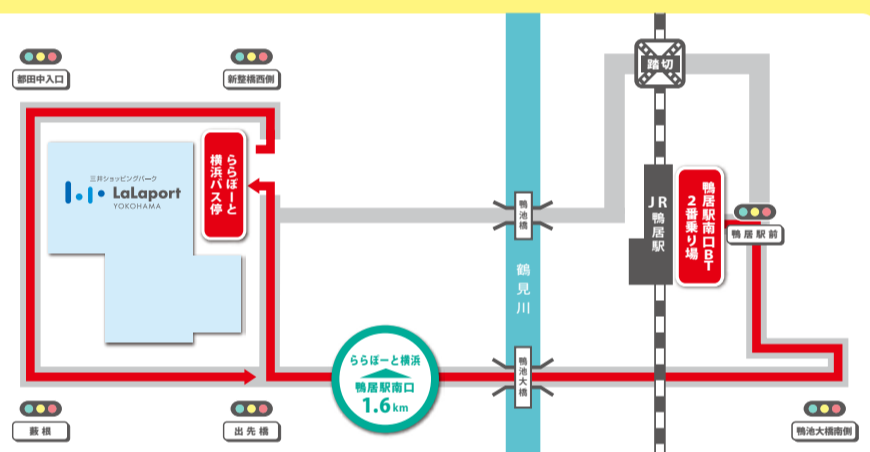

### JR鴨居駅から ららぽーと横浜へ

**① JR鴨居駅  
改札口前の発券機**  
で専用乗車券  
引換券をとる。

**② JR鴨居駅【南口バスターミナル】  
2番乗り場**より「ららぽーと横浜」直行  
バスに乗車。(改札を出て左側)

**③** バス乗車時に運転手より乗車券を  
受取り、**専用乗車券引換券**とあわせて  
運賃箱へ入れてください。  
(お客様にはご負担なくご乗車いただけます。)

### ららぽーと横浜から JR鴨居駅へ

**① 総合案内所(セントラルコート)★または  
鴨居駅行きバス専用乗り場★(1F南立  
体駐車場前)**で専用乗車券引換券をとる。  
**下記MAPをご参照ください。**

**②** 鴨居駅行きバス専用乗り場  
(1F南立体駐車場前)より、「鴨居駅」  
行きバスに乗車。

**③** バス乗車時に**専用乗車券引換券**を  
運転手に渡し、乗車券を受けとり、  
運賃箱へ入れる。  
(お客様にはご負担なくご乗車いただけます。)

バス運行ルート

ららぽーと横浜内MAP

★ **総合案内所**  
(セントラルコート)  
★ **鴨居駅行き  
バス専用乗り場**