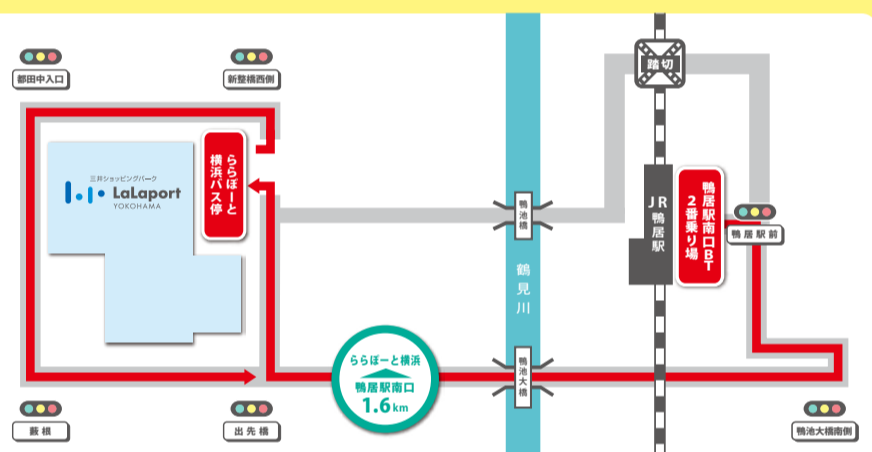

ららぽーと横浜行き シャトルバスご利用方法

ご利用方法

ららぽーと横浜が発行する「専用乗車券引換券」を下記の方法でご利用いただくことで、これまでどおりお客様にはご負担いただくことなくご乗車できます。

JR鴨居駅から ららぽーと横浜へ

**① JR鴨居駅
改札口前の発券機**
で専用乗車券
引換券をとる。

**② JR鴨居駅【南口バスターミナル】
2番乗り場**より「ららぽーと横浜」直行
バスに乗車。(改札を出て左側)

③ バス乗車時に運転手より乗車券を
受取り、**専用乗車券引換券**とあわせて
運賃箱へ入れてください。
(お客様にはご負担なくご乗車いただけます。)

ららぽーと横浜から JR鴨居駅へ

**① セントラル総合案内所★
サウス総合案内所★**または
鴨居駅行きバス専用乗り場★(1F南立
体駐車場前)で専用乗車券引換券をとる。

下記MAPを
ご参照ください。

② 鴨居駅行きバス専用乗り場
(1F南立体駐車場前)より、「鴨居駅」
行きバスに乗車。

③ バス乗車時に**専用乗車券引換券**を
運転手に渡し、乗車券を受けとり、
運賃箱へ入れる。
(お客様にはご負担なくご乗車いただけます。)

バス運行ルート

ららぽーと横浜内MAP

- ★ セントラル総合案内所
- ★ サウス総合案内所
- ★ 鴨居駅行きバス専用乗り場

バス時刻表 ※平日・土曜・休日共通

時間	鴨居駅南口 発	ららぽーと横浜 発
9	41	
10	11 41	26 56
11	11 41	26 56
12	11 41	26 56
13	11 41	26 56
14	11 41	26 56
15	11 41	26 56
16	11 41	26 56
17	11 41	26 56
18	11 41	26 56
19	11 41	26 56
20	11 41	26 56
21	11	26