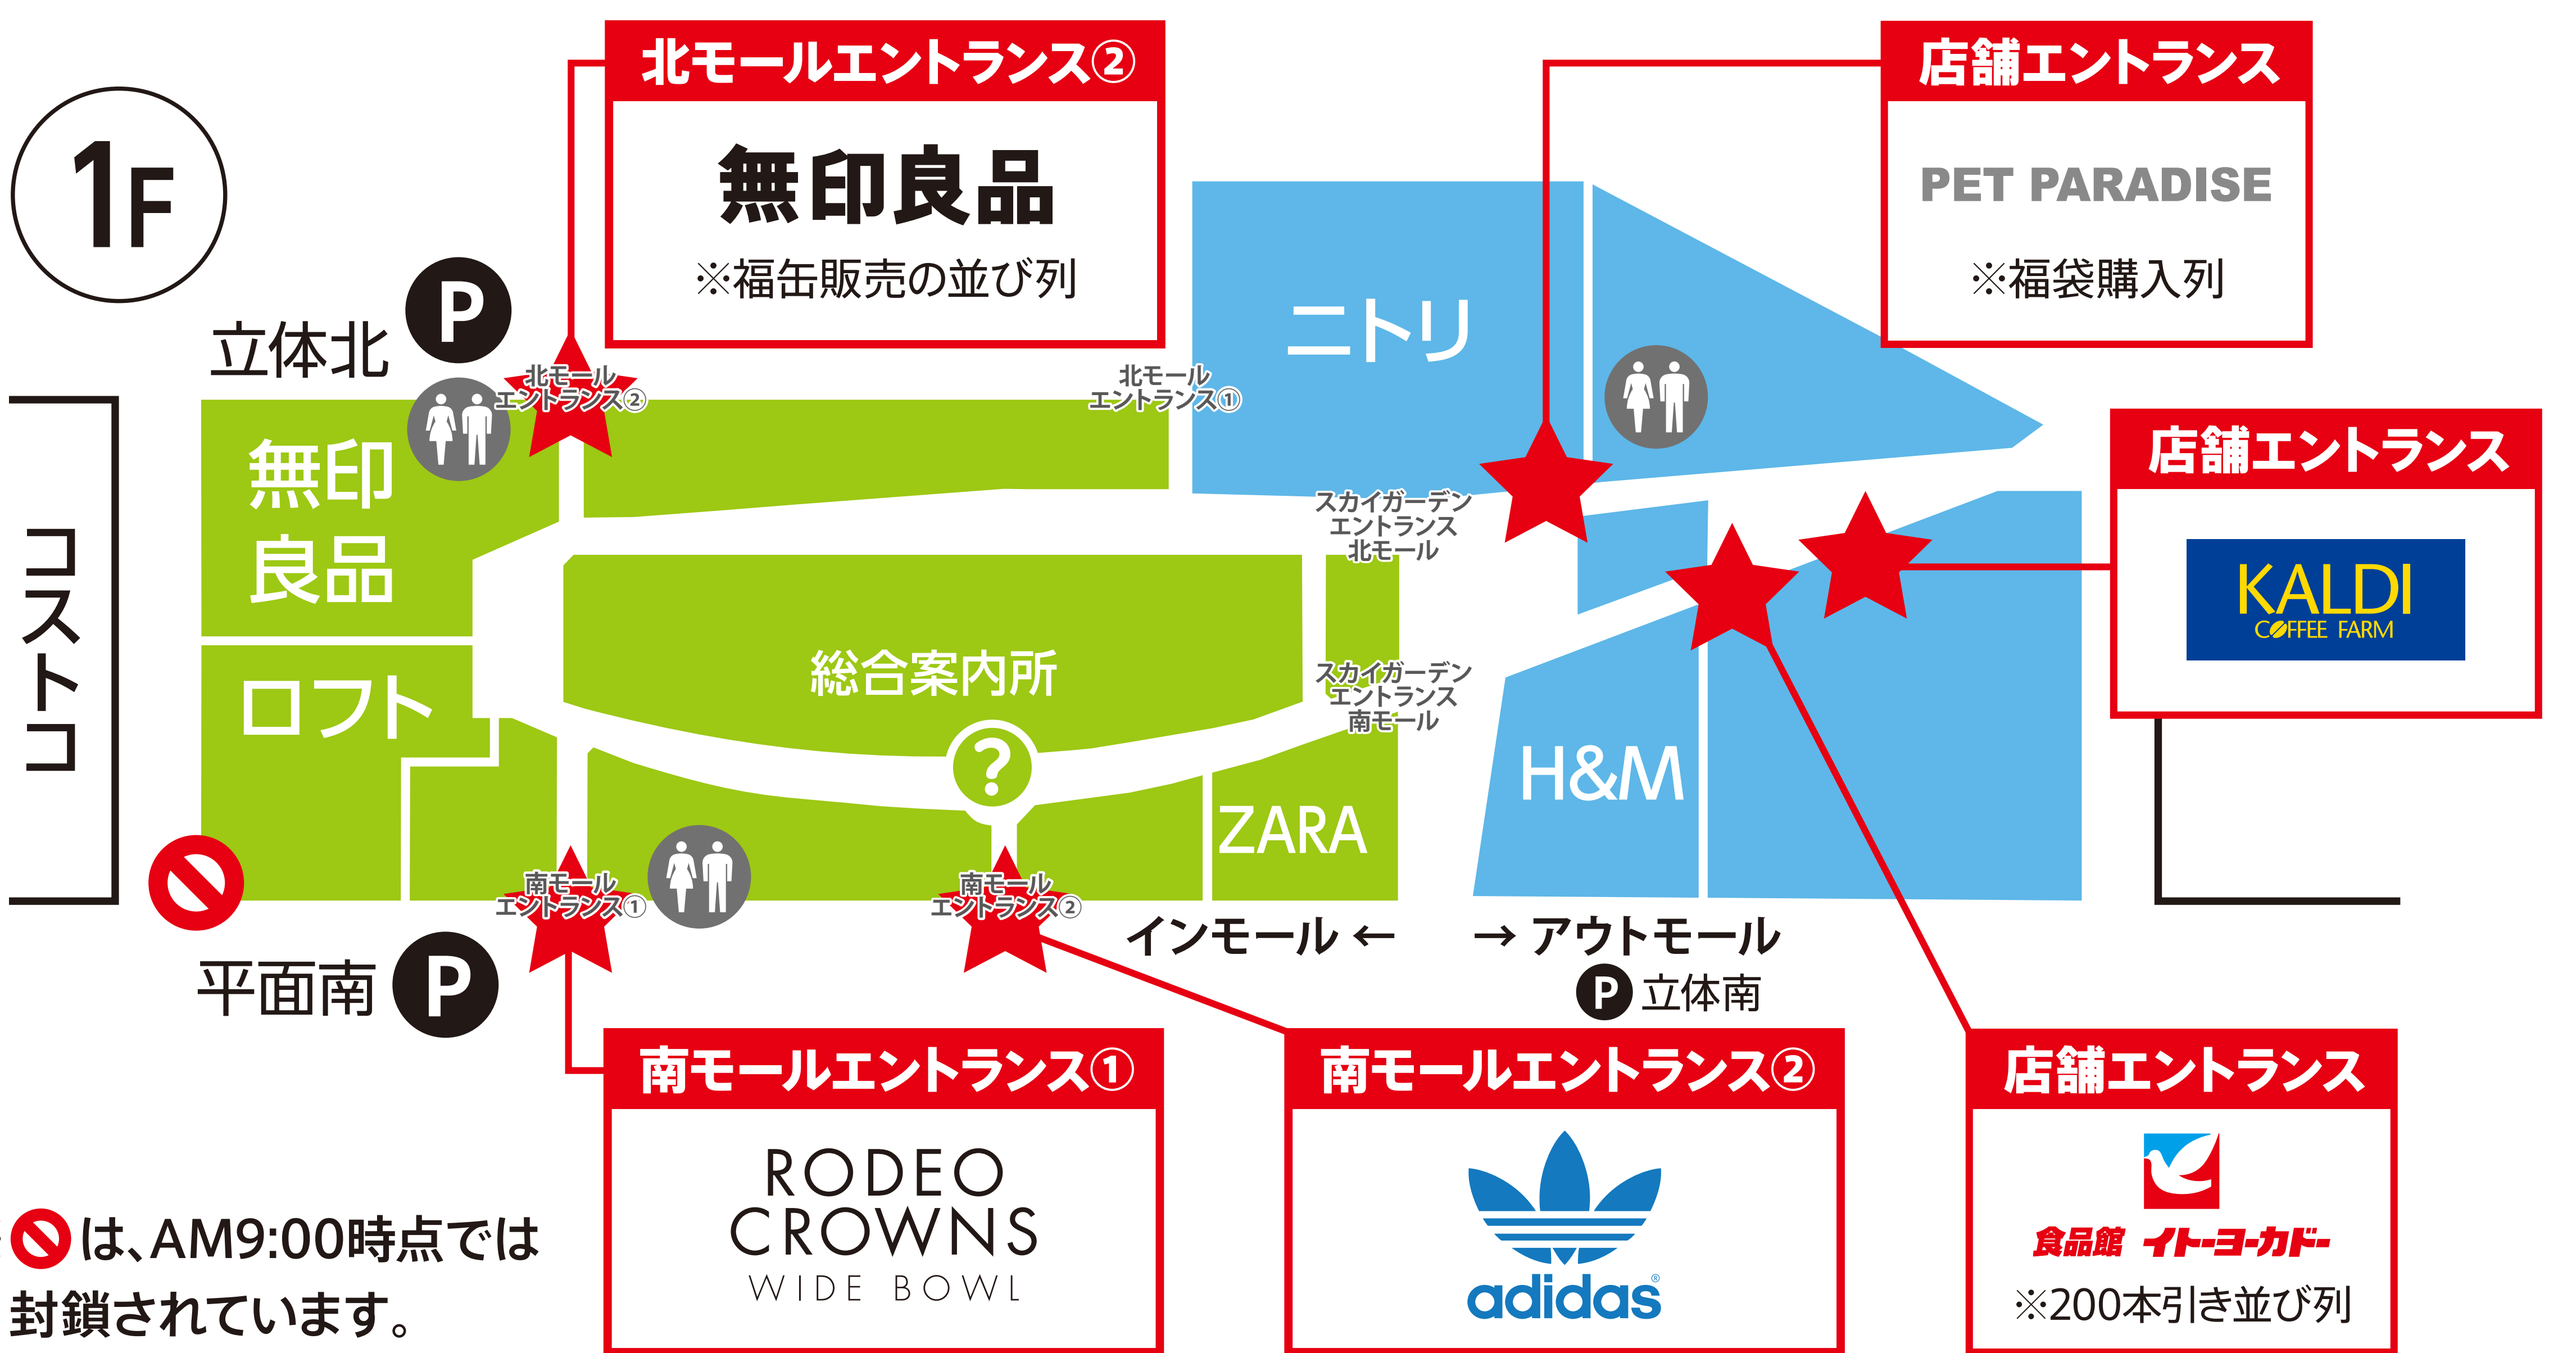

2019年12月31日「火」 19:00 CLOSE ※一部店舗を除く

2020年1月1日「元日」

※営業時間が変更になる場合がございますので、詳しくは各店舗までお問い合わせください。

※「○」は通常営業

**三井ショッピングパークカード《セゾン》  
即日発行停止のお知らせ**

●2019/12/31(火) 18:00 即日発行受付終了。2020/1/1(元日) 即日発行停止となります。  
※2020/1/2(木)以降は通常通りの受付時間(18:30まで)となります。

2020  
1/1 元旦

9:00 OPEN!

# 福袋 整理券配布店舗 待ち列のご案内

詳しくは各店舗までお問い合わせください

以下店舗の福袋をお買い求めのお客様には★印のエントランスで8:30より整理券が配布されます。(福袋は店舗にて販売)

※整理券配付店舗以外の福袋をお求めのお客様はお近くのエントランスよりご入場ください。  
 ※整列はスタッフの指示に従ってください。※オープン時の走り込み行為は禁止いたします。※前日からの泊り込みや深夜早朝から施設敷地内に入ることは禁止です。また、その周辺に留まることも近隣に迷惑となりますので、ご遠慮ください。※アウトモール店舗の福袋をお求めのお客様は各店舗入口へお並びください。

※🚫は、AM9:00時点では封鎖されています。

〈注意事項〉注意事項に反する行為が見受けられた場合、及び当日スタッフの指示に従っていただけない場合はご退場いただく場合がございます。予めご了承ください。