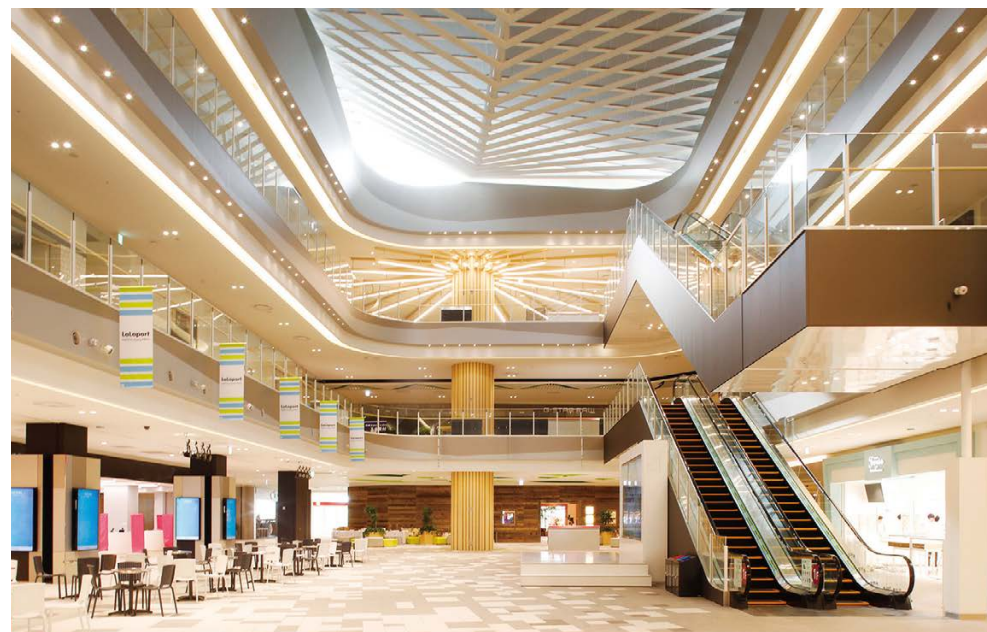

### 大屋根が特徴的な屋外イベントスペース

みどりの大広場のシンボルとして、ららぽーと史上最大約900㎡を誇る10角形の屋根付イベントスペース。屋外イベントに対応した音響や照明設備でライブイベントや展示会、マルシェなど、天候に左右されずに様々なイベントが開催できます。

## 館内イベント スペース 「センターコート」

### シンボルツリーがそびえ立つ吹き抜けイベントスペース

館内の中心部にある人が集い行き交う吹き抜けイベントスペース。1F～3Fにかけて巨大なシンボルツリーがそびえ立ち、イベントステージ&大型ビジョンを擁するスペースで様々なイベント開催が可能です。

詳しくは下記にお問い合わせください

お問い合わせ先  
ららぽーと名古屋みなとアクルス  
スペースメディア事務局

※受付は平日10:00～12:00・13:00～18:00/  
土日・祝日は対応していません。