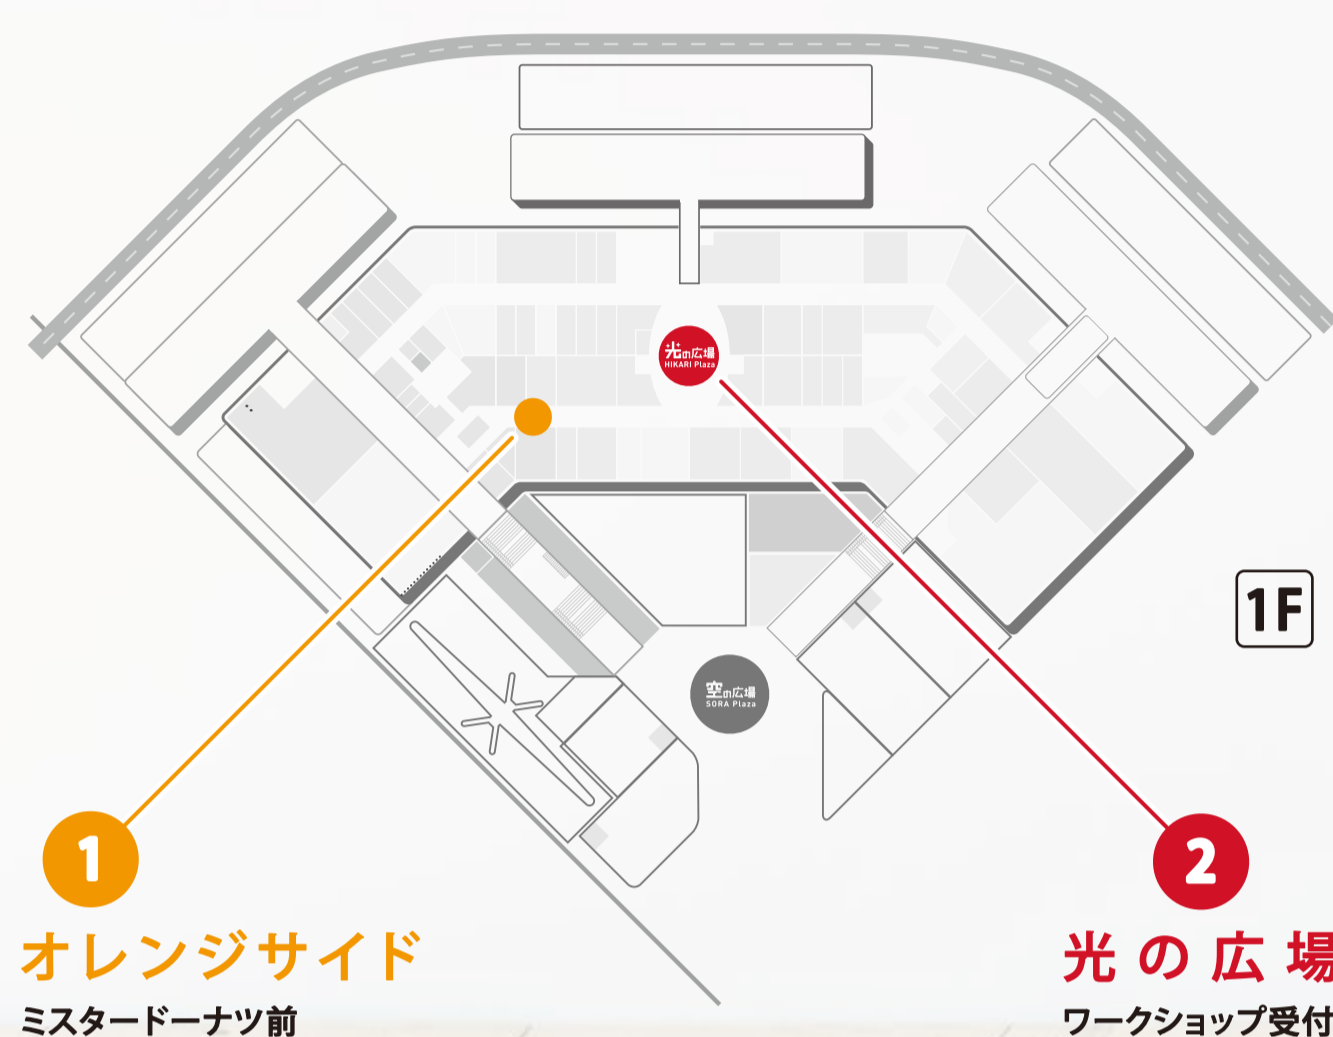

EXPO Workshop

fun! fun!

アソブ! マナブ! ミツケル!

いつもと違う、
わたしと出会う
ひととき。

ららぽーと EXPOCITY 1F 光の広場

※各ワークショップ終了後、アンケートにご協力いただけます。

アプリ
会員様
限定

2017年9月より受付方法が変わりました。

火曜日に開催しております「EXPO fun!fun! Workshop」をより快適にお楽しみいただくため、下記のとおり、受付方法を変更いたしました。

①にて、9時45分より整理券を配布(10時まで)

②にて、10時より整理券番号順に受付開始

※数名のグループで参加ご希望の場合は、並びが発生した際、参加者全員の方にお並びいただくよう、お願いいたします。後ほどグループの方が来られた場合は、その時の最後尾にお並びいただけます。
※①の場所で整理券を配布するまでは、先着順に1列にお並びください。列の先頭の方から整理券を配布いたします。整理券の発行によってワークショップ参加は確定しません。
※整理券は受付の順番整理のための券となり、受付が終了してご参加が確定します。
※整理券番号順に受付を行いますので、10時になりましたら②光の広場ワークショップ受付までお越しください。
※10時の受付開始時に、②光の広場ワークショップ受付におられない場合は、順番が前後する可能性があります。
※10時以降の受付は②光の広場へ直接お越しください。

ご好評につき
参加人数を
30名⇒40名に
拡大しました

Mitsui Shopping Park

2017年7月より参加条件を変更しました!

三井ショッピングパーク アプリ会員様限定

あらかじめ、上記アプリをダウンロードの上、お越しください。

アプリ内のクーポンをご提示ください

三井ショッピングパークカード《セゾン》会員様 特典

三井ショッピングパークカード(セゾン)会員様も同アプリのダウンロードクーポンご提示が必要です。同カード会員様には、同カードご提示で、本ワークショップが100円OFFとなります。※100円OFFとならない回もございます。下記をご参照ください。

カードご入会
※スマートフォン以外の携帯電話ではお申込みいただけません。

三井ショッピングパークアプリ

Google playで
手に入れよう

App Storeから
ダウンロード

3/6 TUE

ナチュラルスワッグ

FineDay

ドライフラワーで作るスワッグ。ユーカリなどのリーフと実モノを組み合わせた、オールシーズン飾っていただけるナチュラルスワッグです。

- ●作品サイズ: 高さ25cm×幅15cm (先着40名)
- ●所要時間: 約40分
- ●参加人数: 1回10名
- ●参加費用: 500円(消費税込)
- ①10:30~ ②11:30~ ③13:00~ ④14:00~

三井ショッピングパークカード(セゾン)会員様 特典 100円OFF

3/13 TUE

春うらら フレームアレンジ

CrossRoadStore

春を感じるピンクの薔薇とジニアを木製フレームに詰めて可愛くアレンジします。

- ●作品サイズ: 12cm正方×奥行5.5cm (先着40名)
- ●所要時間: 約40分
- ●参加人数: 1回8名
- ●参加費用: 500円(消費税込)
- ①10:30~ ②11:30~ ③13:00~ ④14:00~ ⑤15:00~

三井ショッピングパークカード(セゾン)会員様 特典 100円OFF

3/20 TUE

春色の花材を使ったハーバリウム

branchu

ペッパーベリーやピンク系の春色ドライフラワーを詰め込んだ、明るい雰囲気のあるハーバリウムです。ふんわり可愛いオリジナルのハーバリウムを作りましょう。

- ●作品サイズ: 高さ12.5cm×幅4.5cm (先着40名)
- ●所要時間: 約40分
- ●参加人数: 1回15名 ※最終回のみ10名
- ●参加費用: 500円(消費税込)
- ①10:30~ ②11:30~ ③12:30~

三井ショッピングパークカード(セゾン)会員様 特典 100円OFF

3/27 TUE

ドライフラワーのアロマワックスサシェ

Rise+aroma

話題の燃やさないキャンドル。アロマワックスサシェを好きな花材、香りを選んでお作りいただけます。置いておくだけでお洒落に香る世界に一つだけの作品を作りましょう。

- ●作品サイズ: 8cm×4cm (先着40名)
- ●所要時間: 約40分
- ●参加人数: 1回8名
- ●参加費用: 500円(消費税込)
- ①10:30~ ②11:30~ ③13:00~ ④14:00~ ⑤15:00~

三井ショッピングパークカード(セゾン)会員様 特典 100円OFF

※掲載価格は消費税を含んだ総額の表示となっております。 ※掲載内容・価格は予告なく変更になる場合がございます。

人と地球がともに豊かになる社会をめざして &EARTH

都市に豊かさと潤いを 三井不動産

気分まで、いい買い物を。

三井ショッピングパーク LaLaport EXPOCITY