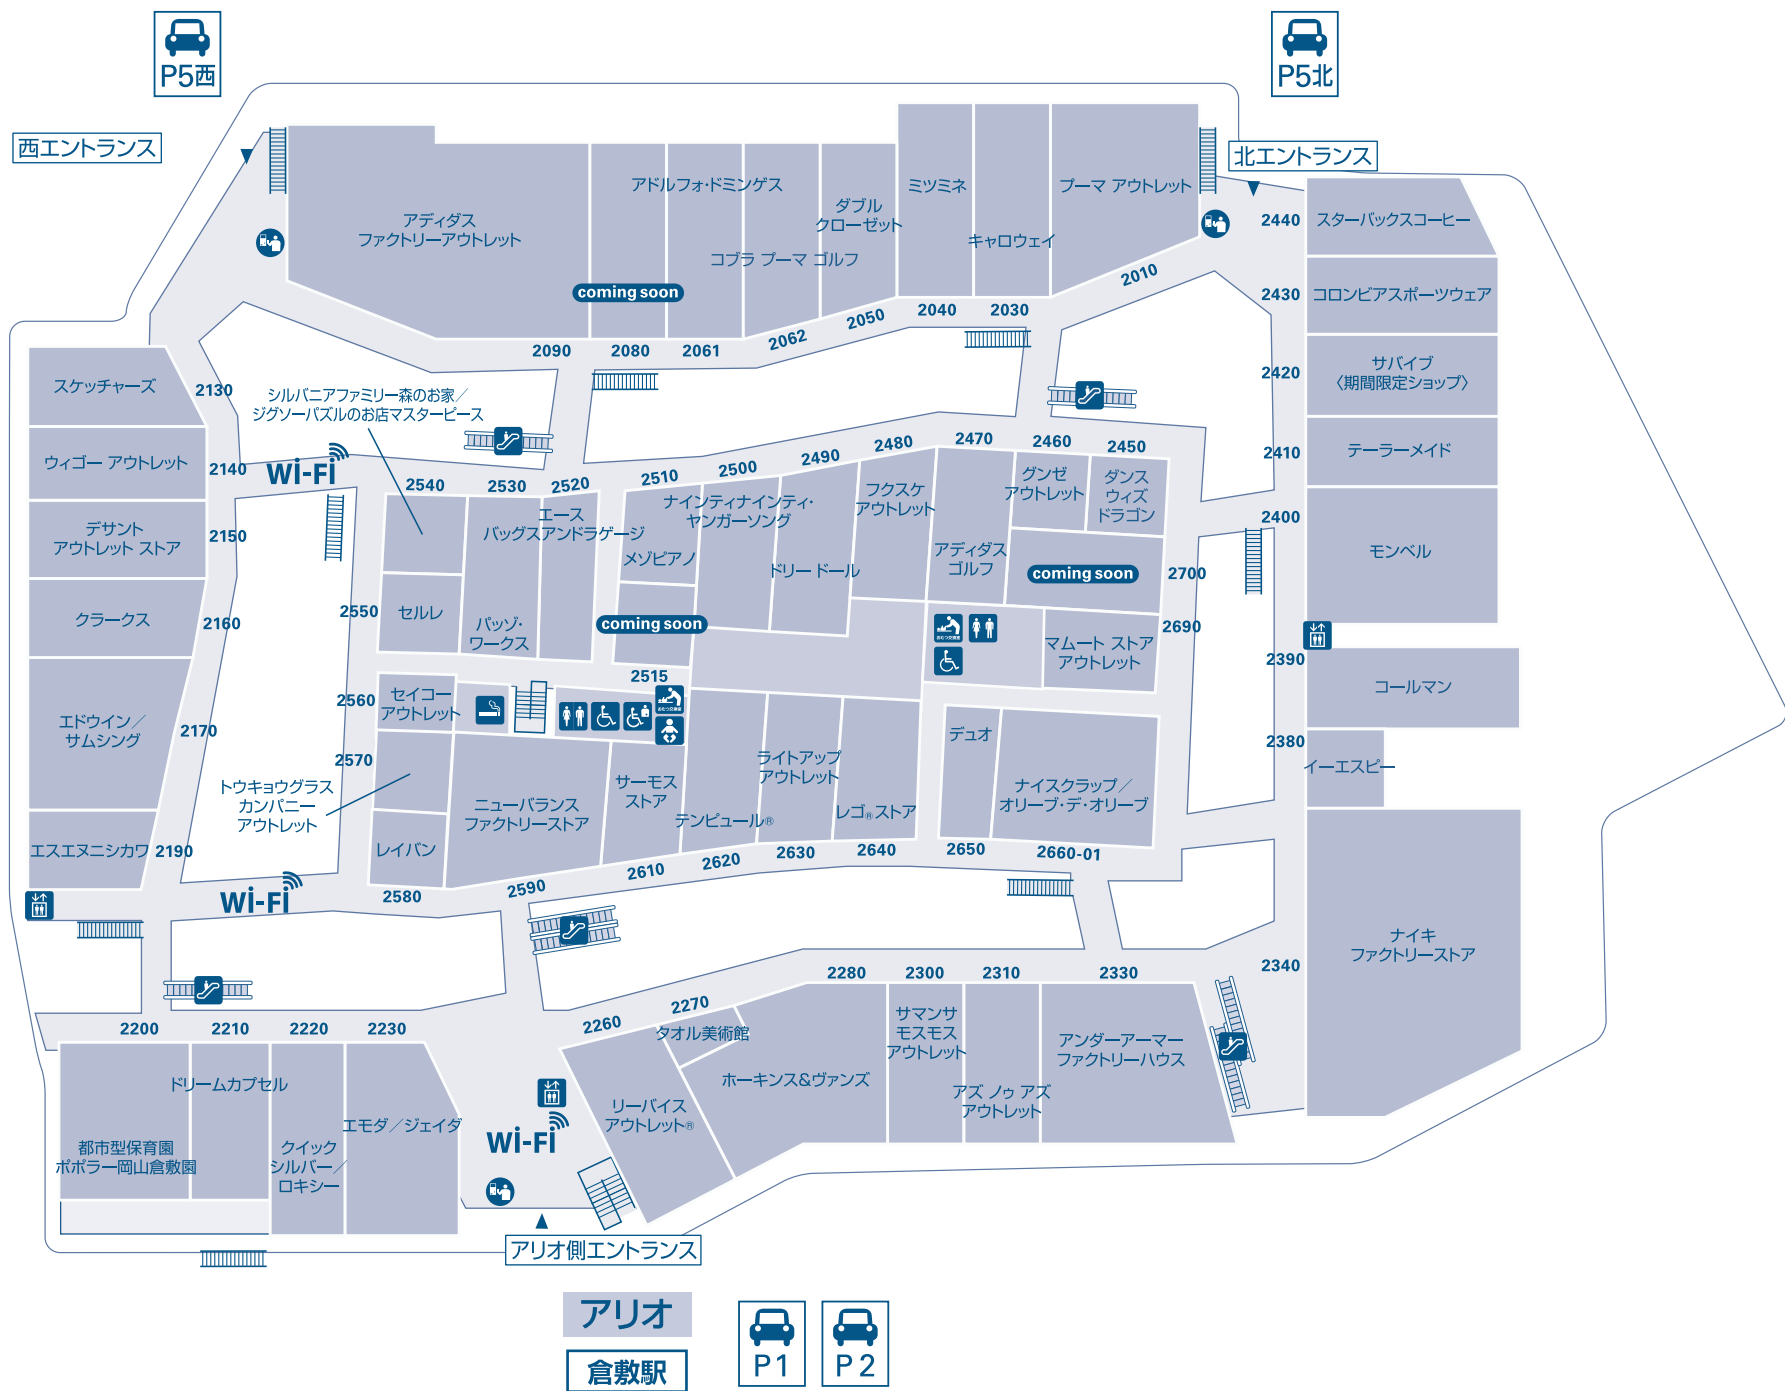

# フロアガイド 1F

- |                                                   |                         |
|---------------------------------------------------|-------------------------|
| 総合案内所<br>車いす貸出                                    | ベビーカー貸出<br>【料金返却方式】     |
| ATM                                               | エスカレーター                 |
| 喫煙室または喫煙所                                         | キッズルーム                  |
| 三井アウトレットパークカード・<br>三井ショッピングパークカード《セゾン》<br>のご案内デスク | コインロッカー<br>【料金返却方式】     |
| トイレ                                               | 駐車場料金事前精算機              |
| 優先トイレ                                             | AED                     |
| こどもトイレ                                            | 休憩スペース                  |
| ベビールーム(授乳室)                                       | 自転車置場                   |
| おむつ交換台                                            | バイク置場                   |
| エレベーター                                            | Wi-Fi 無線LAN (Wi-Fiサービス) |
| ママワークラウンジ                                         |                         |

- ① 総合案内所**  
 ■館内のご案内をはじめ、迷子や待ち合わせのお呼び出し。  
 ■車いすの貸出。(無料)  
 ■三井アウトレットパークカード・三井ショッピングパークカード《セゾン》のご案内デスク。
- ② セブン銀行ATM**  
 10:00~20:00
- ③ 無料コインロッカー**  
 【料金返却方式】10:00~20:00  
 ご利用の際には100円が必要となりますが、ご利用後  
 代金は返却されます。

※所定の場所以外での喫煙はご遠慮ください。

# フロアガイド 2F

	トイレ		エスカレーター
	優先トイレ		喫煙室または喫煙所
	ベビールーム(授乳室)		駐車料金事前精算機
	おむつ交換台		
	エレベーター		

**Wi-Fi** 無線LAN(Wi-Fiサービス)

三井ショッピングパーク  
公式通販サイト

三井ショッピングパーク  
& mall  
アンドモール

**1ポイントつかえる!!** **100円(税別)で1ポイントたまる!!**