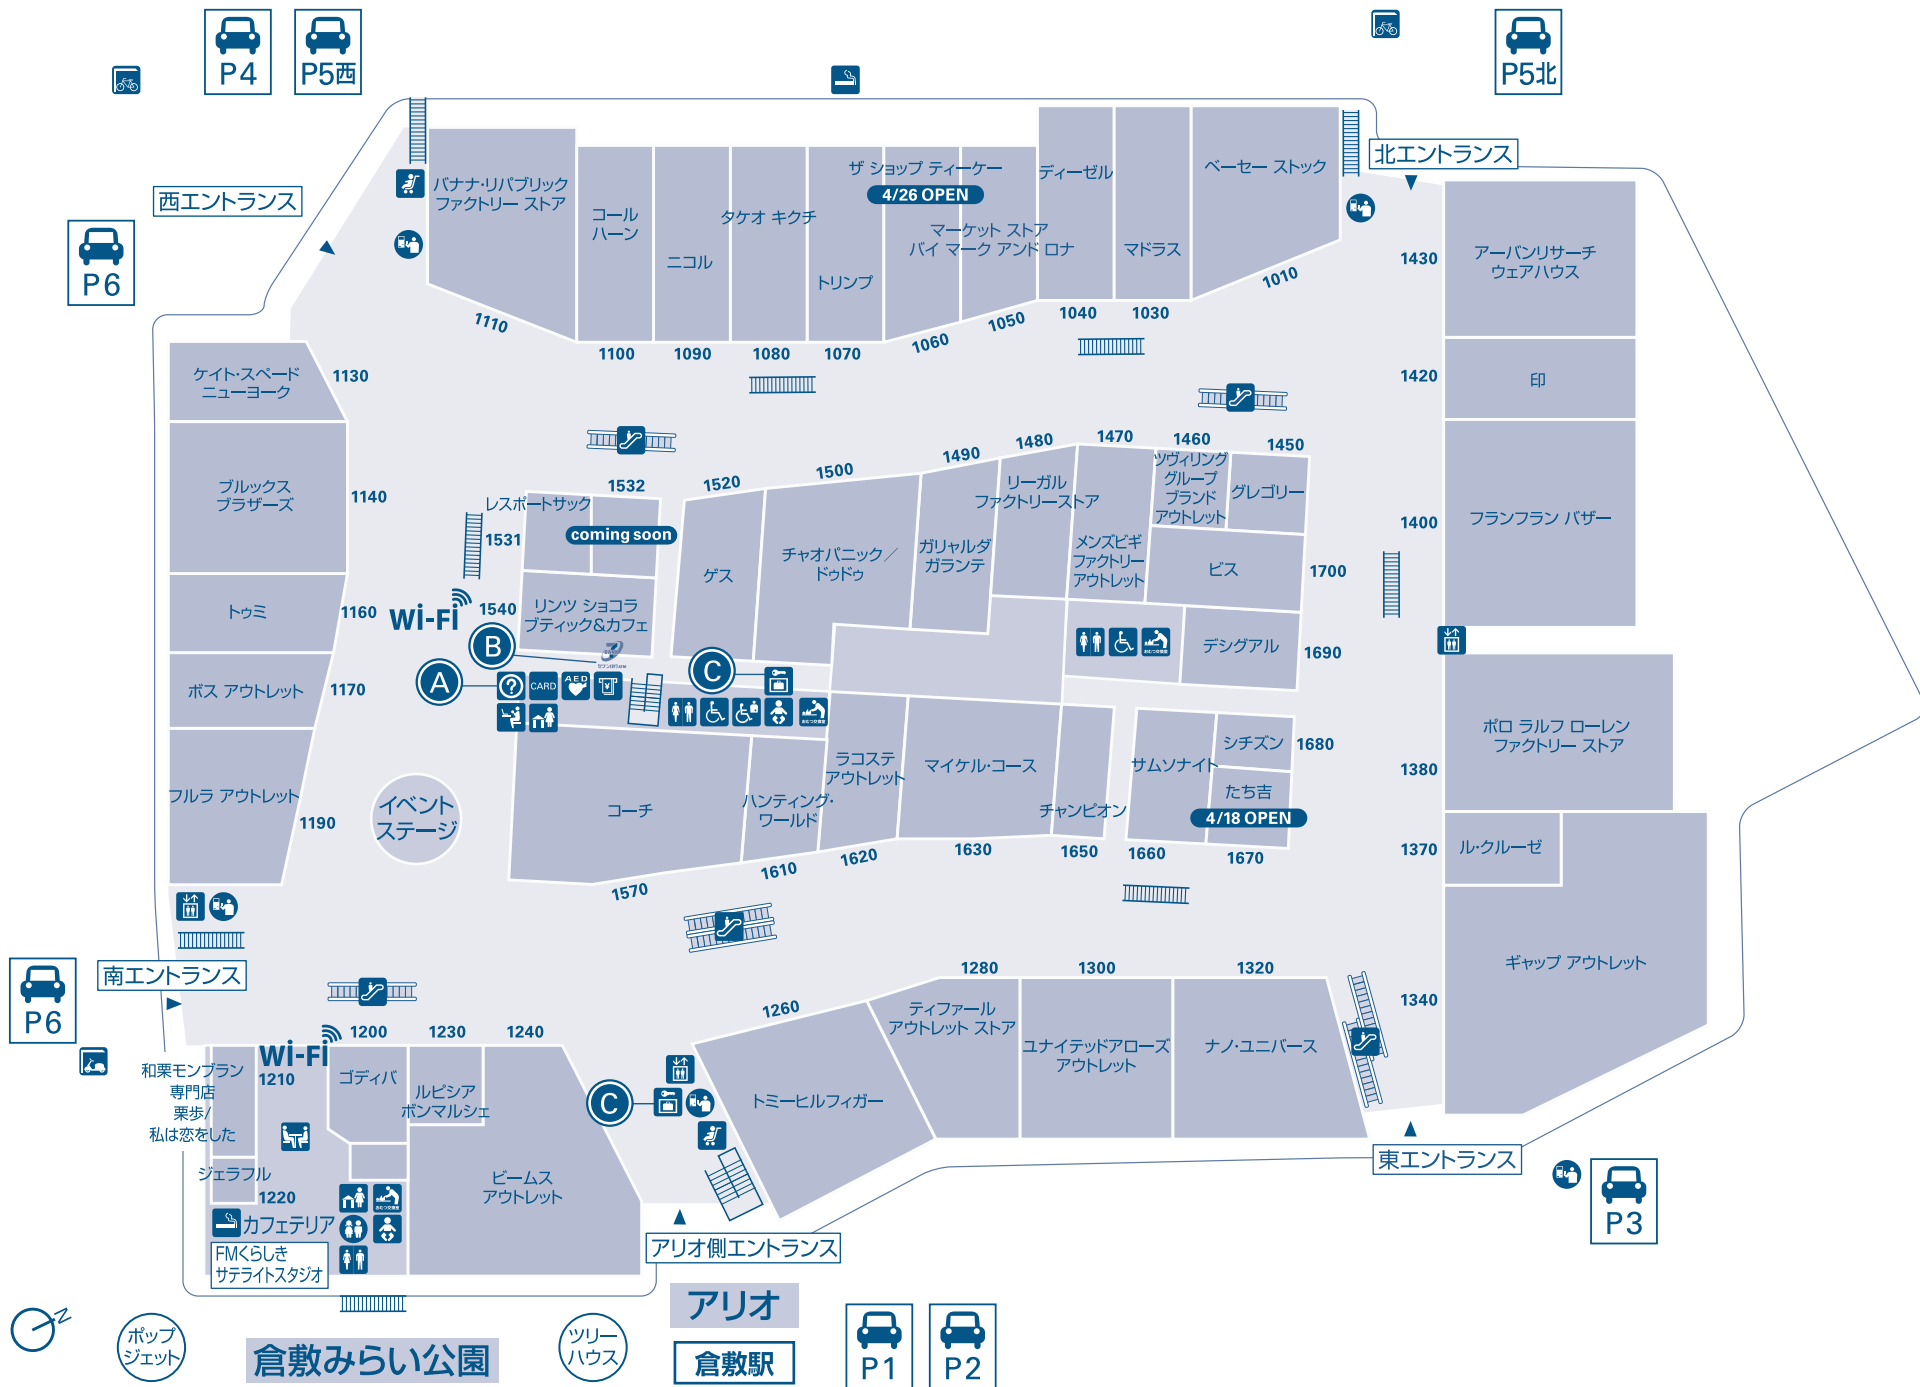

# フロアガイド 1F

- |                                                   |                         |
|---------------------------------------------------|-------------------------|
| 総合案内所<br>車いす貸出                                    | ベビーカー貸出<br>【料金返却方式】     |
| ATM                                               | エスカレーター                 |
| 喫煙室または喫煙所                                         | キッズルーム                  |
| 三井アウトレットパークカード・<br>三井ショッピングパークカード《セゾン》<br>のご案内デスク | コインロッカー<br>【料金返却方式】     |
| トイレ                                               | 駐車場料金事前精算機              |
| 優先トイレ                                             | AED                     |
| こどもトイレ                                            | 休憩スペース                  |
| ベビールーム(授乳室)                                       | 自転車置場                   |
| おむつ交換台                                            | バイク置場                   |
| エレベーター                                            | Wi-Fi 無線LAN (Wi-Fiサービス) |
| ママワークラウンジ                                         |                         |

- ① 総合案内所**  
 ■館内のご案内をはじめ、迷子や待ち合わせのお呼び出し。  
 ■車いすの貸出。(無料)  
 ■三井アウトレットパークカード・三井ショッピングパークカード《セゾン》のご案内デスク。
- ② セブン銀行ATM**  
 10:00~20:00
- ③ 無料コインロッカー**  
 【料金返却方式】10:00~20:00  
 ご利用の際には100円が必要となりますが、ご利用後  
 代金は返却されます。

※所定の場所以外での喫煙はご遠慮ください。

# フロアガイド 2F

	トイレ		エスカレーター
	優先トイレ		喫煙室または喫煙所
	ベビールーム(授乳室)		駐車料金事前精算機
	おむつ交換台		
	エレベーター		

**Wi-Fi** 無線LAN(Wi-Fiサービス)

三井ショッピングパーク  
公式通販サイト

三井ショッピングパーク  
& mall  
アンドモール

**1ポイントつかえる!!** **100円(税別)で1ポイントたまる!!**