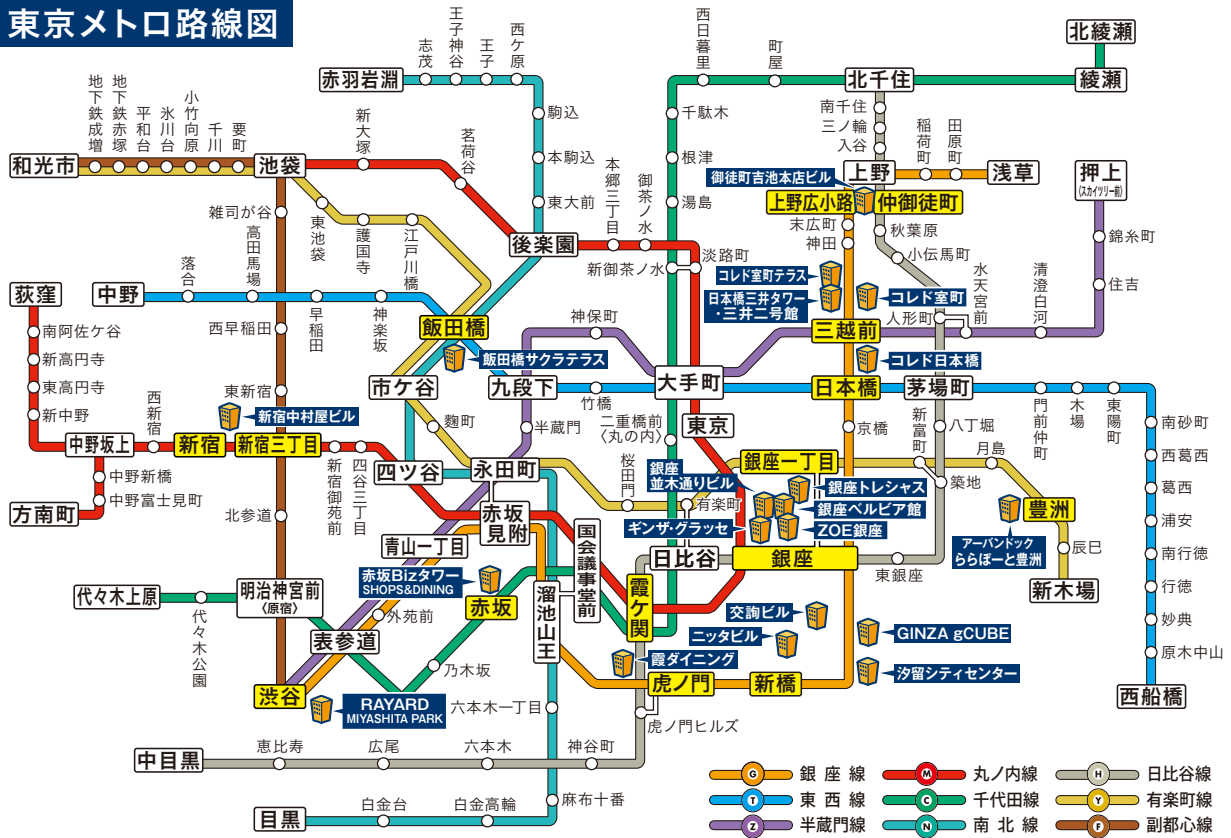

「ものみゆさんくーぽん」第3弾!

毎年大好評をいただいている「ものみゆさんくーぽん」が今年も登場!

東京メトロ24時間券に、三井不動産が運営する都心商業施設全20施設でご利用いただける

お得な「ものみゆさんくーぽん」がセットに!

①お手持ちの東京メトロ24時間券を使って本誌紹介の施設・店舗を巡ってみよう!

※東京メトロ24時間券のご利用は必須ではありません。

②ものみゆさんくーぽんを利用して、お買物やお食事を満喫しよう!

くーぽん券利用可能期間

2022年9月30日(金)まで

※下記の【注意事項】もお読みください。

東京メトロ路線図

! 「新型コロナウイルス感染拡大」に伴う政府の協力要請などにより、各施設・店舗の営業日、営業時間、営業内容等が急遽変更となる場合がございます。詳しくは各施設ホームページをご確認ください。

お問い合わせ 東京メトロ24時間券について… 東京メトロお客様センター
☎ 0120-104106 (年中無休 9:00~17:00)
※各施設の営業時間については、各施設ホームページよりご確認ください。

注意事項

- ●本くーぽん券はお会計の際にレジ係員へお渡しください。
- ●本くーぽん券と現金のお引替えはできません。●各店舗の紹介情報は2022年7月22日時点のものです。閉店等によりサービスの提供が終了となる場合がございます。●交通費及び各店舗での本くーぽん券利用以外の商品代やお食事代はお客様のご負担となります。●新型コロナウイルス感染拡大防止のため、ご来店の際はマスク着用のご協力をお願いしております。また、体調のすぐれない方はご来店をお控えください。●ものみゆさんくーぽんの払戻しはできません。東京メトロ24時間券は、有効期限内で使用開始前のものに限り、220円の手数料をいただいて、東京メトロ各駅(日比谷線北千住、中目黒、中野、西船橋、代々木上原、和光市、半蔵門線渋谷及び目黒の各駅を除く)及び定期券うりば(中野、西船橋及び副都心線渋谷の各定期券うりばを除く)で払戻いたします。●期間内に販売を終了する場合がございますのであらかじめご了承ください。●本商品の転売目的の購入はお控えください。

本くーぽんは「ものみゆさんくーぽん第3弾」掲載のアーバンドックららぽーと豊洲/コロド室町1・2・3/日本橋三井タワー・三井二号館/コロド室町テラス/コロド日本橋/GINZA gCUBE/銀座トレシャス/ギンザ・グラッセ/交詢ビル/ニッパビル/銀座ベルビア館/銀座並木通りビル/ZOE銀座/赤坂Bizタワー-SHOPS&DINING/RAYARD MIYASHITA PARK/汐留シティセンター/霞ダイニング/飯田橋サクラテラス/新宿中村屋ビル/御徒町吉池本店ビル以上20施設でご利用いただけます。

- ●1会計につき1枚ご利用いただけます。
- ●お会計の際に本券をレジ係員にお渡しください。
- ●本券は現金とのお引き換えはできません。
- ●お支払いの際に約款をお出しすることはできません。
- ●本券は有効期限を過ぎますとご利用できません。
- ●有効期限の押印が無いものは無効となります。
- ●本券は盗難、紛失または滅失に対して再発行はできません。
- ●他クーポンとの併用はできません。

ご利用日	年	月	日
ご利用店舗			
店舗番号		店名	

一部対象外店舗がございます。詳しくはこちらをご確認ください。

三井不動産商業マネジメント
MITSUBI FUDOSAN RETAIL MANAGEMENT