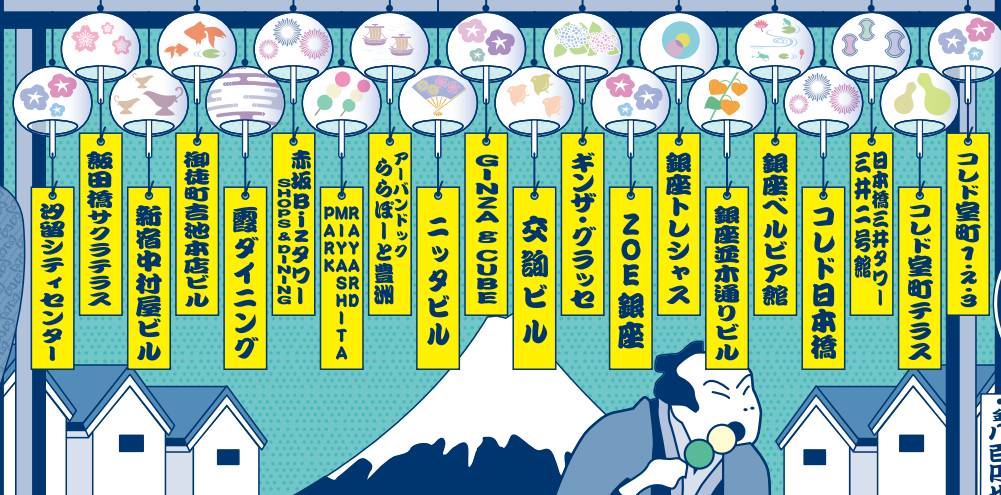

**発売期間**  
2022年  
7月22日(金)  
8月31日(水)

**発売金額**

**800円**

セット **東京メトロ24時間券** + **1,000円分くーぽん**

※期間内に販売を終了する場合がございますので、あらかじめご了承ください。

てえへんです!  
新顔が増えてやす!  
またしても三井!  
疾風怒涛の第三弾!  
早くうちも  
仲間に入れてもらいな!

**ものみゆさん**  
**くーぽん**  
**第3弾**

**発売内容**

**東京メトロ24時間券**  
**大人600円**

**+**  
**20施設の**  
**約700店舗で使える**  
**1,000円分の**  
**くーぽん**

有効期限: 2022年9月30日(金)

ご注意  
ものみゆさんくーぽんの払戻しはできません。東京メトロ24時間券は、有効期限内で使用開始のものに限り、220円の手数料をいって、東京メトロ各駅(日比谷線北千住、中目黒、中野、西船橋、代々木上原、和光市、半蔵門線渋谷及び目黒の各駅を除く)及び定期券うりば(中野、西船橋及び副都心線渋谷の各定期券うりばを除く)で払戻しいたします。

・金八百四也(現金掛け持ち)

東京メトロに乗って、様々な店舗が集結する、本誌紹介の三井ショッピングパークで、個性豊かな店舗を巡ってみよう!

「ものみゆさんくーぼん」とは…

ものみゆさん(物見遊山)の物見は見物、遊山は気晴らしに遊びに行くという意味から、東京の都市内観光「City Tourism」を楽しく巡って欲しい…という願いを込めて名付けたくーぼんです。

旬や産地にこだわった本格江戸前寿司やキノコ火鍋専門店など、銀座に集う女性をサポートする食と美を中心としたショップが集う。	<b>A</b> <b>TRECIOS</b> 銀座トレジャース 銀座線・丸ノ内線・日比谷線 「銀座駅」C8-C9出口から徒歩3分
銀座ベルビア館目の前に位置する銀座並木通りビルでは、ゆったりとした雰囲気の中で湯葉と豆腐をベースにした和食の新境地を切り開く創作懐石料理が味わえる。	<b>B</b> 銀座 並木通りビル 銀座線・丸ノ内線・日比谷線「銀座駅」C8出口から徒歩2分 有楽町線「銀座一丁目駅」5番出口から徒歩2分
並木通りに位置し、銀座ロフトをはじめ生活を豊かにする“モノ”や、フレンチから韓国料理まで生活を楽しくするバラエティ豊かな“食”が見つかる場所。	<b>C</b> <b>Velvia館</b> 銀座線・丸ノ内線・日比谷線 「銀座駅」C8-C9出口から徒歩3分
ラグジュアリーな空間で、本格板前料理・フレンチ・イタリアンなど高品質で上質な食事が楽しめる。「銀座を楽しむ大人の女性」のための商業施設。	<b>D</b> <b>ZOE</b> 有楽町線「銀座一丁目駅」5番出口から徒歩2分 銀座線・丸ノ内線・日比谷線「銀座駅」C8-C9出口から徒歩3分
「資生堂」直営コンセプトサロンや新しいスタイルの料理が味わえるレストランが集結。オシャレな女性の感性を満たしてくれる商業施設。	<b>E</b> <b>GINZA GLASSE</b> ギンザグラッセ 銀座線・丸ノ内線・日比谷線 「銀座駅」C8出口から徒歩1分
最新トレンドを提供するスペシャリティストアでの買い物や、全国選りすぐりの名産品を揃えたレストランでのお食事。由緒ある空間で至福の時間を。	<b>F</b> <b>交詢ビル</b> DINING & STORES 銀座線・丸ノ内線・日比谷線 「銀座駅」A1・A2出口から徒歩3分
銀座のメインストリートである中央通りに面し、銀座の新しい“文化の交差点”がコンセプト、厳選素材を使った薬膳鍋や三重の老舗料亭の味が楽しめる。	<b>G</b> <b>GINZA gCUBE</b> 銀座線・丸ノ内線・日比谷線 「銀座駅」A2出口から徒歩5分
コリドー通りに面する“背伸びをせずに楽しめる大人の空間”、ブラジル風BBQ「シュラスコ」や本格イタリアンなど上質な食事を気軽に。	<b>H</b> <b>ニッタビル</b> 銀座線・丸ノ内線・日比谷線 「銀座駅」C1出口から徒歩6分
銀座・新橋徒歩圏の、超高層ビル。東京タワーの見える夜景が望めるレストランから、気軽に楽しめるカジュアルレストランまで幅広いシーンでご利用いただけるグルメスポット。	<b>I</b> <b>Shiodome CityCenter</b> 銀座線「新橋駅」から徒歩3分