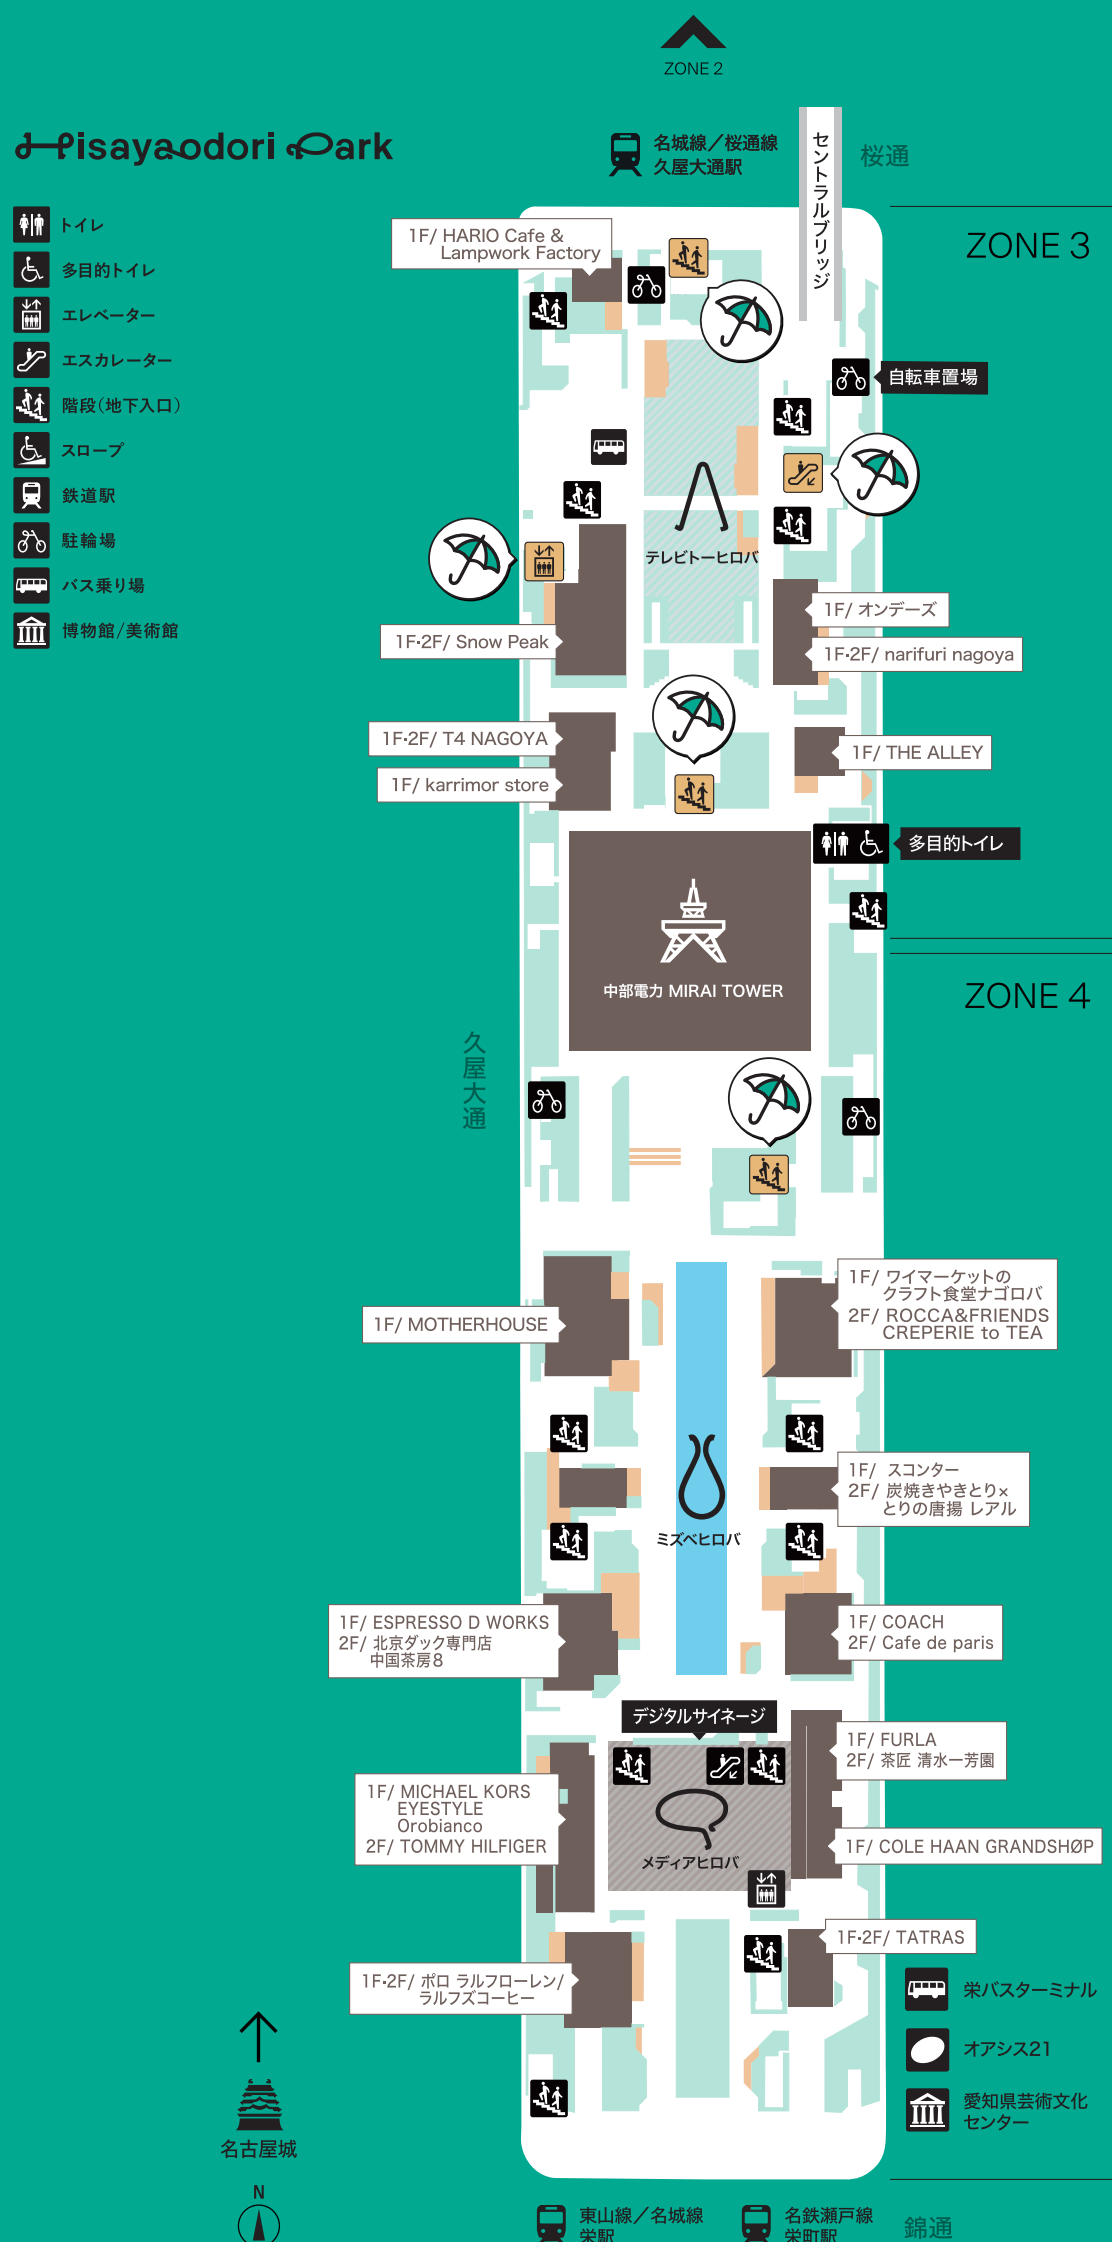

# めぐ 廻り かさ

突然の雨でお困りの方に。

どなたでもご利用いただける傘のお貸出しサービス「廻り傘」。

5箇所<sup>めぐ</sup>の地下との出入口に傘立てを設置しています。

傘をご利用後はいずれかの傘立てへの返却をお願いいたします。

## めぐ 廻り傘設置MAP

マークのついた出入口に傘立てがございます。

〈協力〉

Central Park