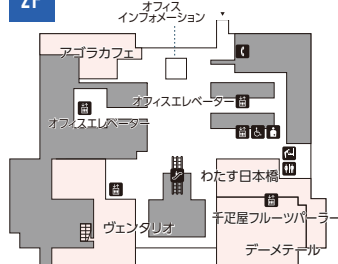

BOOK GOODS STATIONERY CAFE RESTAURANT

詳しいショップ情報は  
コチラ

- 飲食・食物販
- 物販・サービス
- トイレ
- 車椅子対応トイレ
- 多目的トイレ
- オストメイト
- おむつ替えスペース
- 授乳室
- エスカレーター
- エレベーター
- インフォメーション
- ATM
- 冷蔵ロッカー
- 喫煙所
- 公衆電話

# 日本橋三井タワー

B1

詳しいショップ情報は  
コチラ

1F

2F