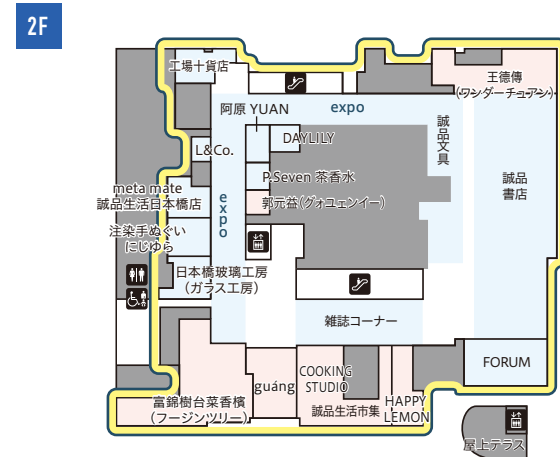

## COREDO 室町タワーダイニング

## 日本調剤 日本橋室町薬局

地下からコレド室町1・2・3・テラス、  
日本橋三井タワーにアクセス可能！

詳しいショップ情報は  
こちら

詳しいショップ情報は  
こちら

詳しいショップ情報は  
コチラ

**誠品生活日本橋**  
elite spectrum nihonbashi

誠品生活日本橋  
コレド室町テラス [2F]  
台湾の複合型書店「誠品生活」の日本1号店。ゆっくりと読書を楽しむことが出来る空間に加え、文具雑貨や食品もご用意。お食事や体験ワークショップなど、お買い物以外にもお楽しみいただけます。

BOOK GOODS STATIONERY CAFE RESTAURANT

詳しいショップ情報は  
コチラ

- 飲食・食物販
- 物販・サービス
- トイレ
- 車椅子対応トイレ
- 多目的トイレ
- オストメイト
- おむつ替えスペース
- 授乳室
- エスカレーター
- エレベーター
- インフォメーション
- ATM
- 冷蔵ロッカー
- 喫煙所
- 公衆電話