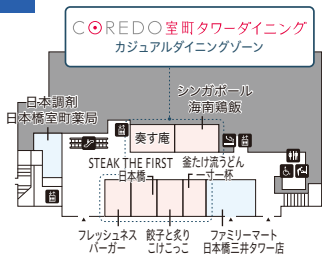

## COREDO 室町タワーダイニング

## 日本調剤 日本橋室町薬局

地下からコレド室町1・2・3・テラス、  
日本橋三井タワーにアクセス可能！

詳しいショップ情報は  
こちら

詳しいショップ情報は  
こちら

詳しいショップ情報は  
コチラ

**誠品生活日本橋**  
elite spectrum nihonbashi

誠品生活日本橋  
コレド室町テラス [2F]  
台湾の複合型書店「誠品生活」の日本1号店。ゆっくりと読書を楽しむことが出来る空間に加え、文具雑貨や食品もご用意。お食事や体験ワークショップなど、お買い物以外にもお楽しみいただけます。

BOOK GOODS STATIONERY CAFE RESTAURANT

詳しいショップ情報は  
コチラ

- 飲食・食物販
- 物販・サービス
- トイレ
- 車椅子対応トイレ
- 多目的トイレ
- オストメイト
- おむつ替えスペース
- 授乳室
- エスカレーター
- エレベーター
- インフォメーション
- ATM
- 冷蔵ロッカー
- 喫煙所
- 公衆電話

# 日本橋三井タワー

B1

詳しいショップ情報は  
コチラ

1F

2F