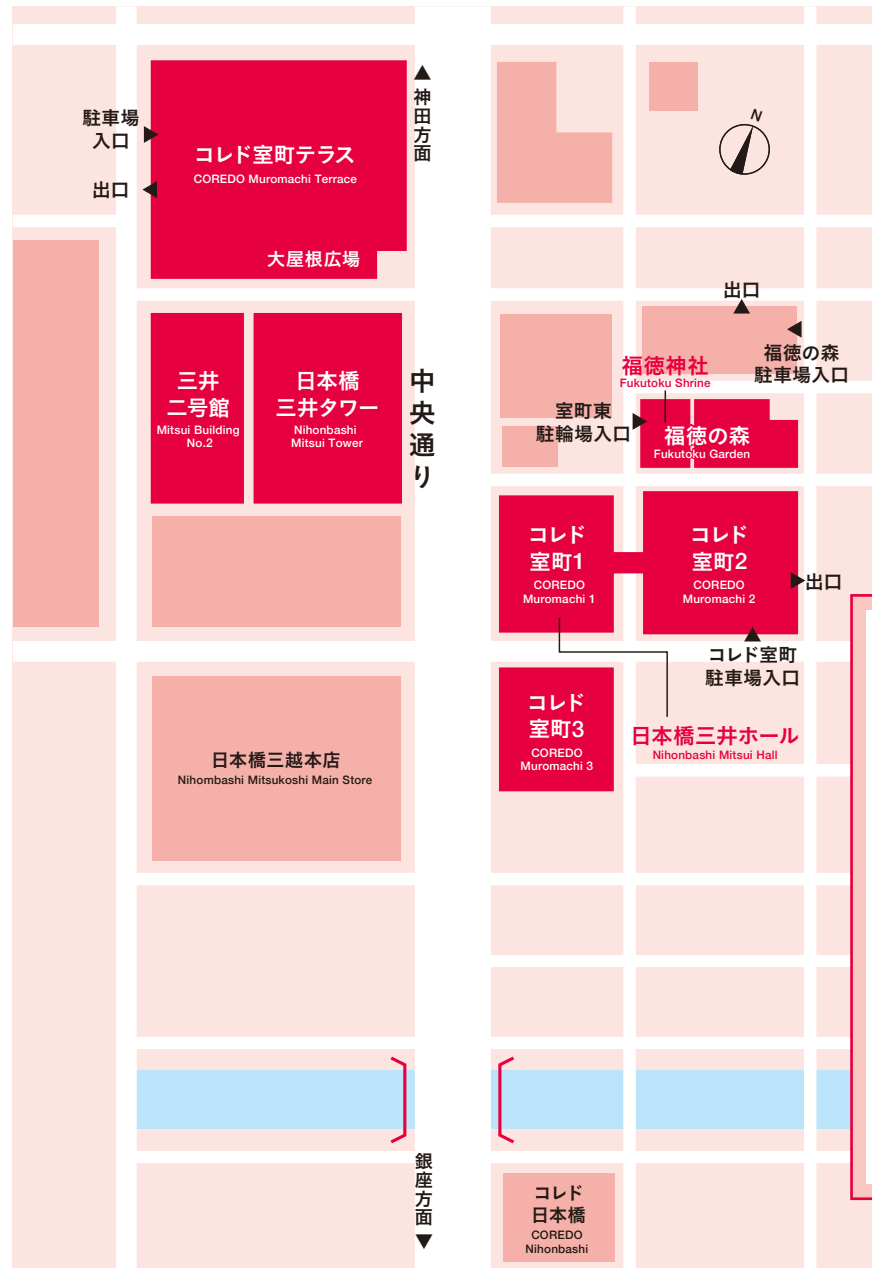

AREA MAP エリアマップ

COREDO 室町1

老舗や新しさを取り入れた店舗、また多目的のホールや書店・カフェなどが揃う。お食事は、和食・中華・イタリアン・スペイン料理と本格的な味が楽しめる。

COREDO 室町2

映画館「TOHOシネマズ 日本橋」に加え、フードエリアには人気有名店から全国のおきの「うまいもん」までがカジュアルに味わえる。

COREDO 室町3

出汁・調味料専門店「茅乃舎」をはじめ、老舗和菓子店「鶴屋吉信」や「無印良品」など、「食と暮らし」を軸に、丁寧なモノづくりにこだわった逸品から日常を彩る生活雑貨が揃う。

COREDO 室町テラス

暮らしと読書のカルチャー・ワンダーランド「誠品生活」をはじめ、質の高いグルメ・スイーツ・日常雑貨が揃い、食事・お買い物・体験が楽しめる。

東京メトロ銀座線 「日本橋駅」