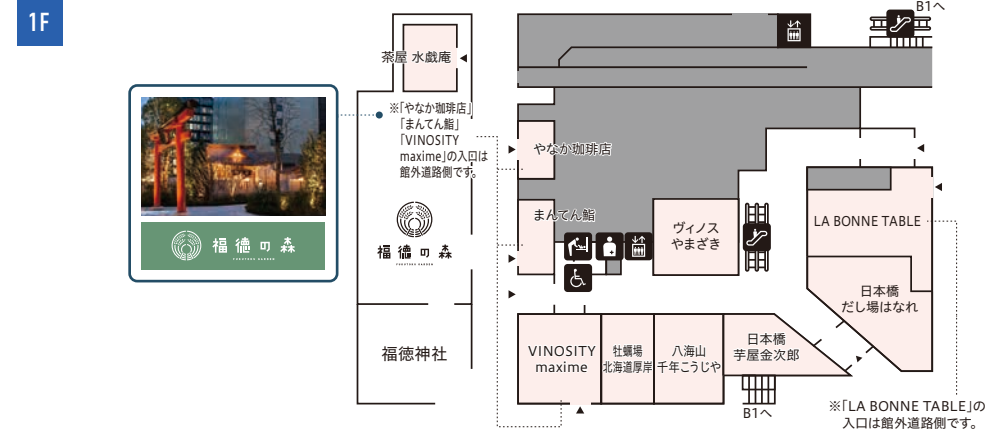

## COREDO 室町タワーダイニング

## 日本調剤 日本橋室町薬局

地下からコレド室町1・2・3・テラス、  
日本橋三井タワーにアクセス可能！

詳しいショップ情報は  
こちら

詳しいショップ情報は  
こちら

詳しいショップ情報は  
コチラ

**誠品生活日本橋**  
elite spectrum nihonbashi

誠品生活日本橋  
コレド室町テラス [2F]  
台湾の複合型書店「誠品生活」の日本1号店。ゆっくりと読書を楽しむことが出来る空間に加え、文具雑貨や食品もご用意。お食事や体験ワークショップなど、お買い物以外にもお楽しみいただけます。