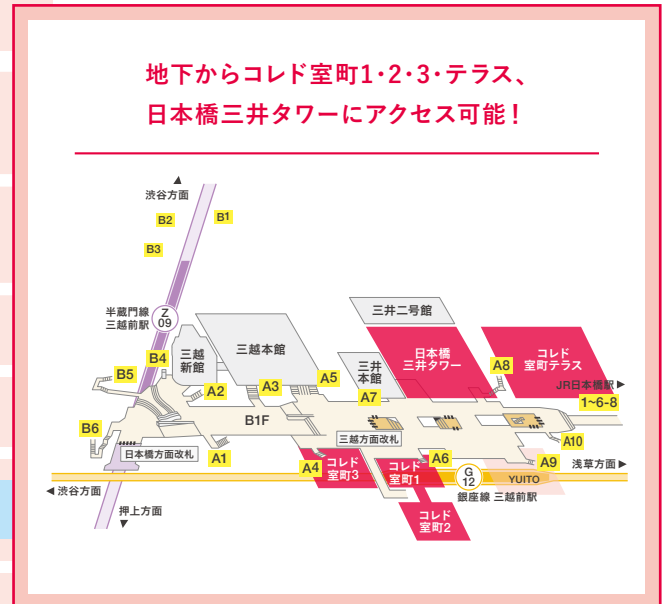

COREDO 室町タワーダイニング

日本調剤 日本橋室町薬局

地下からコレド室町1・2・3・テラス、
日本橋三井タワーにアクセス可能！