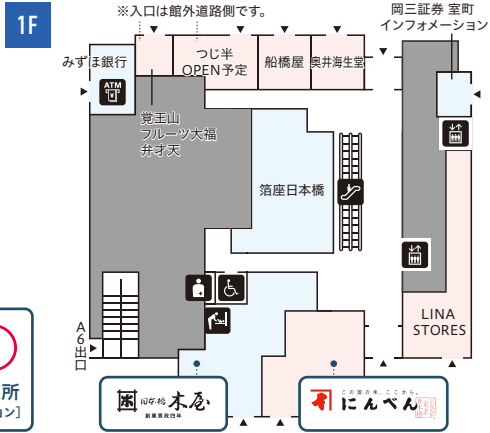

## 日本橋三井タワー 三井二号館

カジュアルな飲食店が並ぶ「タワーダイニング」から、老舗の高級果物店や懐石・日本料理の名店までビジネスパーソンの利便性を考えた個性豊かな店舗が集結。「三井記念美術館」も併設。

## COREDO 室町タワーダイニング

## 日本調剤 日本橋室町薬局

地下からコレド室町1・2・3・テラス、  
日本橋三井タワーにアクセス可能！

詳しいショップ情報は  
こちら

詳しいショップ情報は  
こちら

詳しいショップ情報は  
コチラ

**誠品生活日本橋**  
elite spectrum nihonbashi

誠品生活日本橋  
コレド室町テラス [2F]  
台湾の複合型書店「誠品生活」の日本1号店。ゆっくりと読書を楽しむことが出来る空間に加え、文具雑貨や食品もご用意。お食事や体験ワークショップなど、お買い物以外にもお楽しみいただけます。