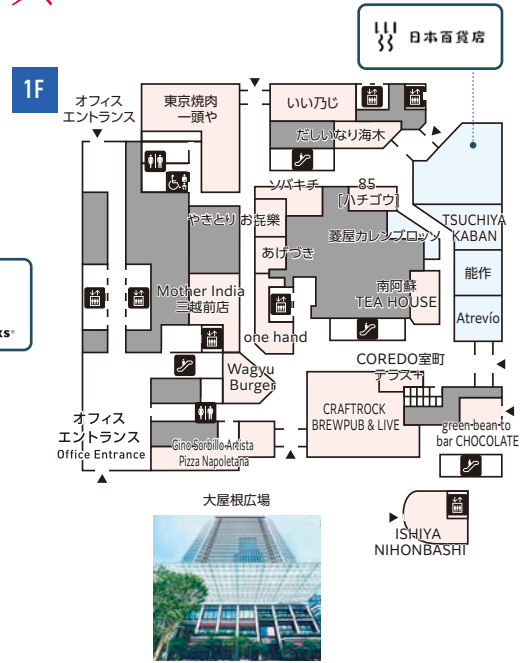

## COREDO 室町タワーダイニング

## 日本調剤 日本橋室町薬局

地下からコレド室町1・2・3・テラス、  
日本橋三井タワーにアクセス可能！

詳しいショップ情報は  
こちら

詳しいショップ情報は  
こちら

詳しいショップ情報は  
コチラ

**誠品生活日本橋**  
elite spectrum nihonbashi

誠品生活日本橋  
コレド室町テラス [2F]  
台湾の複合型書店「誠品生活」の日本1号店。ゆっくりと読書を楽しむことが出来る空間に加え、文具雑貨や食品もご用意。お食事や体験ワークショップなど、お買い物以外にもお楽しみいただけます。

BOOK GOODS STATIONERY CAFE RESTAURANT

詳しいショップ情報は  
コチラ

- 飲食・食物販
- 物販・サービス
- トイレ
- 車椅子対応トイレ
- 多目的トイレ
- オストメイト
- おむつ替えスペース
- 授乳室
- エスカレーター
- エレベーター
- インフォメーション
- ATM
- 冷蔵ロッカー
- 喫煙所
- 公衆電話

# 日本橋三井タワー

B1

詳しいショップ情報は  
コチラ

1F

2F