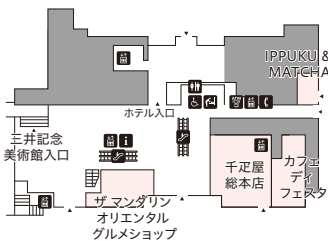

BOOK GOODS STATIONERY CAFE RESTAURANT

詳しいショップ情報は  
コチラ

- 飲食・食物販
- 物販・サービス
- トイレ
- 車椅子対応トイレ
- 多目的トイレ
- オストメイト
- おむつ替えスペース
- 授乳室
- エスカレーター
- エレベーター
- インフォメーション
- ATM
- 冷蔵ロッカー
- 喫煙所
- 公衆電話

# 日本橋三井タワー

B1

詳しいショップ情報は  
コチラ

1F

2F