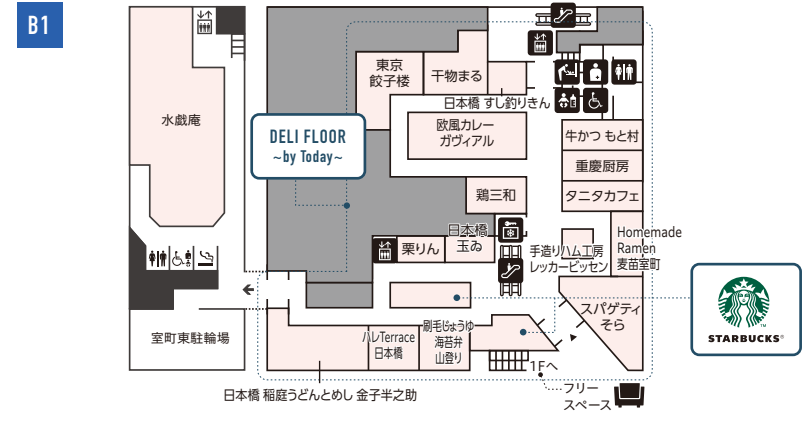

## 日本橋三井タワー 三井二号館

カジュアルな飲食店が並ぶ「タワーダイニング」から、老舗の高級果物店や懐石・日本料理の名店までビジネスパーソンの利便性を考えた個性豊かな店舗が集結。「三井記念美術館」も併設。

## COREDO 室町タワーダイニング

## 日本調剤 日本橋室町薬局

地下からコレド室町1・2・3・テラス、  
日本橋三井タワーにアクセス可能！

詳しいショップ情報は  
こちら

詳しいショップ情報は  
こちら

詳しいショップ情報は  
コチラ

**誠品生活日本橋**  
elite spectrum nihonbashi

誠品生活日本橋  
コレド室町テラス [2F]  
台湾の複合型書店「誠品生活」の日本1号店。ゆっくりと読書を楽しむことが出来る空間に加え、文具雑貨や食品もご用意。お食事や体験ワークショップなど、お買い物以外にもお楽しみいただけます。

BOOK GOODS STATIONERY CAFE RESTAURANT

詳しいショップ情報は  
コチラ

- 飲食・食物販
- 物販・サービス
- トイレ
- 車椅子対応トイレ
- 多目的トイレ
- オストメイト
- おむつ替えスペース
- 授乳室
- エスカレーター
- エレベーター
- インフォメーション
- ATM
- 冷蔵ロッカー
- 喫煙所
- 公衆電話