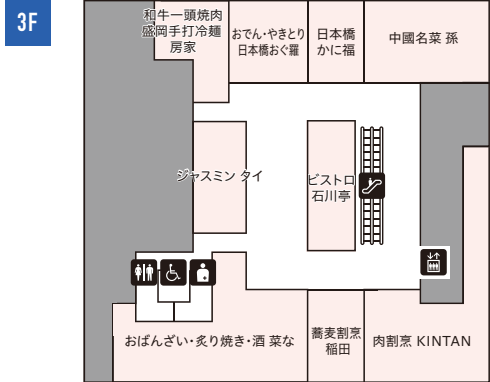

詳しいショップ情報は
こちら