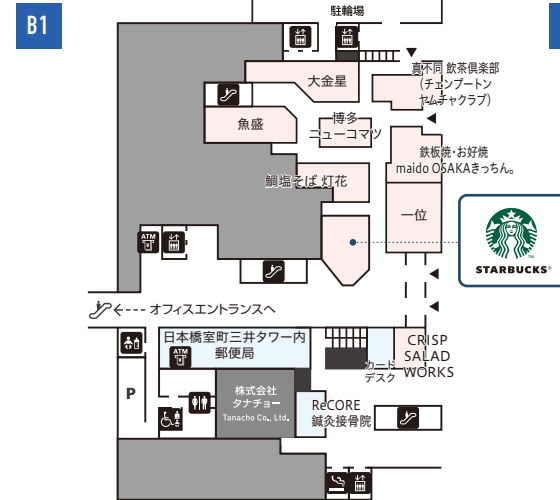

## COREDO 室町タワーダイニング

## 日本調剤 日本橋室町薬局

地下からコレド室町1・2・3・テラス、  
日本橋三井タワーにアクセス可能！

詳しいショップ情報は  
こちら

詳しいショップ情報は  
こちら

詳しいショップ情報は  
コチラ

**誠品生活日本橋**  
elite spectrum nihonbashi

誠品生活日本橋  
コレド室町テラス [2F]  
台湾の複合型書店「誠品生活」の日本1号店。ゆっくりと読書を楽しむことが出来る空間に加え、文具雑貨や食品もご用意。お食事や体験ワークショップなど、お買い物以外にもお楽しみいただけます。

BOOK GOODS STATIONERY CAFE RESTAURANT

詳しいショップ情報は  
コチラ

- 飲食・食物販
- 物販・サービス
- トイレ
- 車椅子対応トイレ
- 多目的トイレ
- オストメイト
- おむつ替えスペース
- 授乳室
- エスカレーター
- エレベーター
- インフォメーション
- ATM
- 冷蔵ロッカー
- 喫煙所
- 公衆電話

# 日本橋三井タワー

B1

詳しいショップ情報は  
コチラ

1F

2F