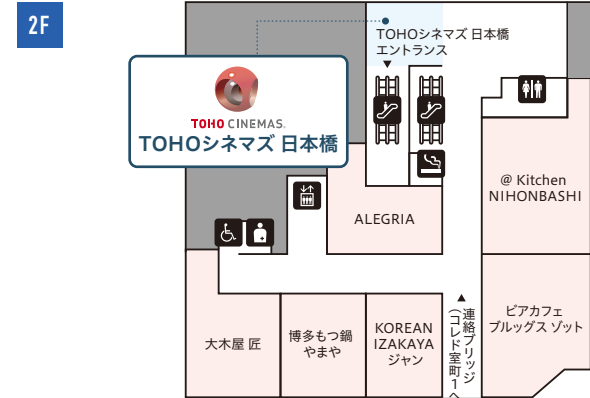

## COREDO 室町タワーダイニング

## 日本調剤 日本橋室町薬局

地下からコレド室町1・2・3・テラス、  
日本橋三井タワーにアクセス可能！

詳しいショップ情報は  
こちら

詳しいショップ情報は  
こちら

詳しいショップ情報は  
コチラ

**誠品生活日本橋**  
elite spectrum nihonbashi

誠品生活日本橋  
コレド室町テラス [2F]  
台湾の複合型書店「誠品生活」の日本1号店。ゆっくりと読書を楽しむことが出来る空間に加え、文具雑貨や食品もご用意。お食事や体験ワークショップなど、お買い物以外にもお楽しみいただけます。