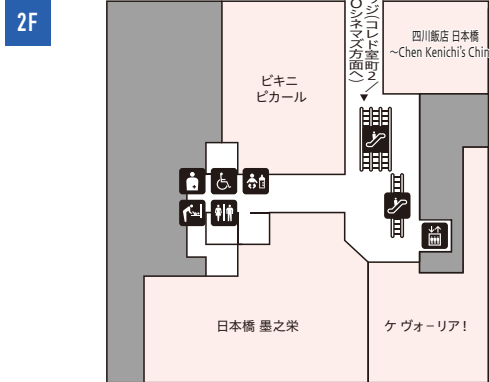

詳しいショップ情報は
こちら