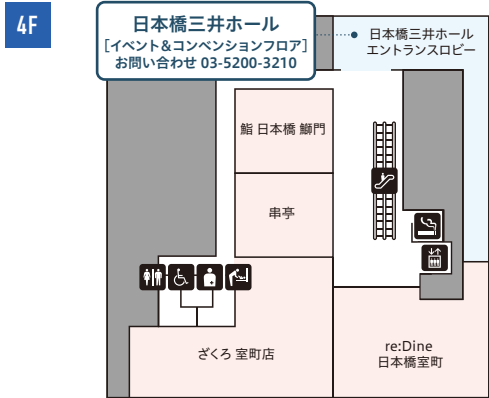

詳しいショップ情報は
こちら