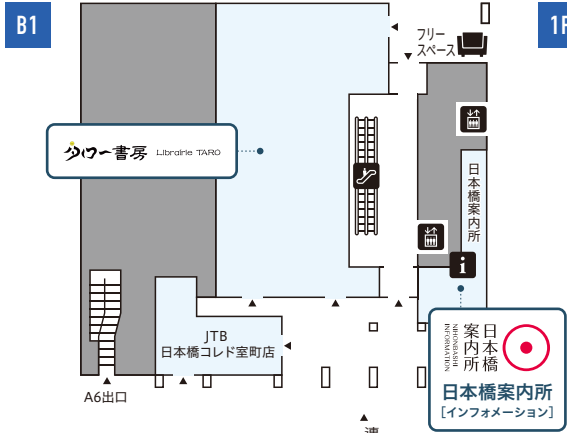

詳しいショップ情報は
こちら