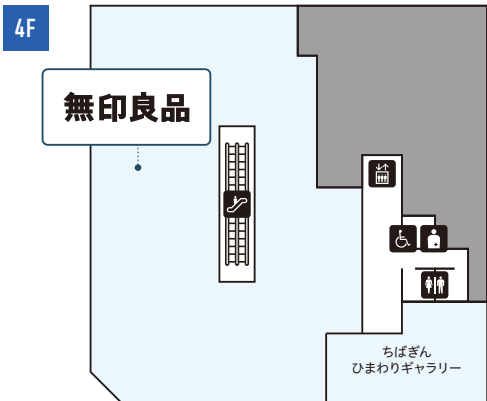

## COREDO 室町タワーダイニング

## 日本調剤 日本橋室町薬局

地下からコレド室町1・2・3・テラス、  
日本橋三井タワーにアクセス可能！

詳しいショップ情報は  
こちら

詳しいショップ情報は  
こちら

詳しいショップ情報は  
コチラ

**誠品生活日本橋**  
elite spectrum nihonbashi

誠品生活日本橋  
コレド室町テラス [2F]  
台湾の複合型書店「誠品生活」の日本1号店。ゆっくりと読書を楽しむことが出来る空間に加え、文具雑貨や食品もご用意。お食事や体験ワークショップなど、お買い物以外にもお楽しみいただけます。

BOOK GOODS STATIONERY CAFE RESTAURANT

詳しいショップ情報は  
コチラ

- 飲食・食物販
- 物販・サービス
- トイレ
- 車椅子対応トイレ
- 多目的トイレ
- オストメイト
- おむつ替えスペース
- 授乳室
- エスカレーター
- エレベーター
- インフォメーション
- ATM
- 冷蔵ロッカー
- 喫煙所
- 公衆電話