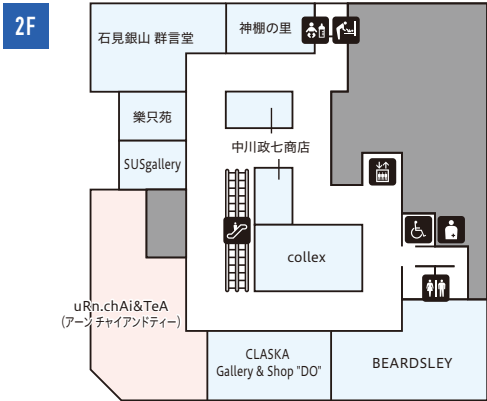

## COREDO 室町タワーダイニング

## 日本調剤 日本橋室町薬局

地下からコレド室町1・2・3・テラス、  
日本橋三井タワーにアクセス可能！

詳しいショップ情報は  
こちら

詳しいショップ情報は  
こちら

詳しいショップ情報は  
コチラ

**誠品生活日本橋**  
elite spectrum nihonbashi

誠品生活日本橋  
コレド室町テラス [2F]  
台湾の複合型書店「誠品生活」の日本1号店。ゆっくりと読書を楽しむことが出来る空間に加え、文具雑貨や食品もご用意。お食事や体験ワークショップなど、お買い物以外にもお楽しみいただけます。

BOOK GOODS STATIONERY CAFE RESTAURANT

詳しいショップ情報は  
コチラ

- 飲食・食物販
- 物販・サービス
- トイレ
- 車椅子対応トイレ
- 多目的トイレ
- オストメイト
- おむつ替えスペース
- 授乳室
- エスカレーター
- エレベーター
- インフォメーション
- ATM
- 冷蔵ロッカー
- 喫煙所
- 公衆電話

# 日本橋三井タワー

B1

詳しいショップ情報は  
コチラ

1F

2F