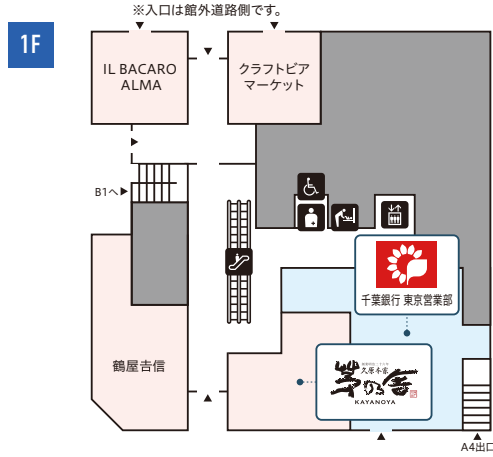

## COREDO 室町タワーダイニング

## 日本調剤 日本橋室町薬局

地下からコレド室町1・2・3・テラス、  
日本橋三井タワーにアクセス可能！

詳しいショップ情報は  
こちら

詳しいショップ情報は  
こちら

詳しいショップ情報は  
コチラ

**誠品生活日本橋**  
elite spectrum nihonbashi

誠品生活日本橋  
コレド室町テラス [2F]  
台湾の複合型書店「誠品生活」の日本1号店。ゆっくりと読書を楽しむことが出来る空間に加え、文具雑貨や食品もご用意。お食事や体験ワークショップなど、お買い物以外にもお楽しみいただけます。

BOOK GOODS STATIONERY CAFE RESTAURANT

詳しいショップ情報は  
コチラ

- 飲食・食物販
- 物販・サービス
- トイレ
- 車椅子対応トイレ
- 多目的トイレ
- オストメイト
- おむつ替えスペース
- 授乳室
- エスカレーター
- エレベーター
- インフォメーション
- ATM
- 冷蔵ロッカー
- 喫煙所
- 公衆電話