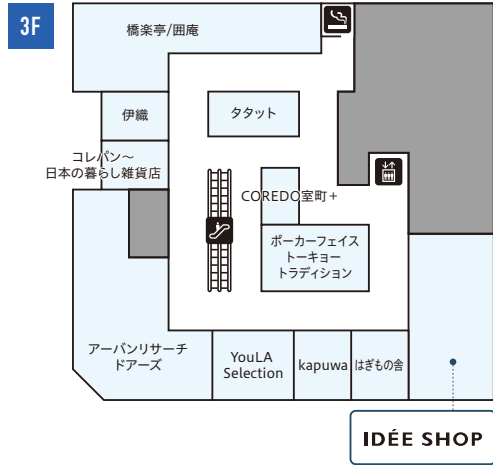

## COREDO 室町タワーダイニング

## 日本調剤 日本橋室町薬局

地下からコレド室町1・2・3・テラス、  
日本橋三井タワーにアクセス可能！

詳しいショップ情報は  
こちら

詳しいショップ情報は  
こちら

詳しいショップ情報は  
コチラ

**誠品生活日本橋**  
elite spectrum nihonbashi

誠品生活日本橋  
コレド室町テラス [2F]  
台湾の複合型書店「誠品生活」の日本1号店。ゆっくりと読書を楽しむことが出来る空間に加え、文具雑貨や食品もご用意。お食事や体験ワークショップなど、お買い物以外にもお楽しみいただけます。

BOOK GOODS STATIONERY CAFE RESTAURANT

詳しいショップ情報は  
コチラ

- 飲食・食物販
- 物販・サービス
- トイレ
- 車椅子対応トイレ
- 多目的トイレ
- オストメイト
- おむつ替えスペース
- 授乳室
- エスカレーター
- エレベーター
- インフォメーション
- ATM
- 冷蔵ロッカー
- 喫煙所
- 公衆電話

# 日本橋三井タワー

B1

詳しいショップ情報は  
コチラ

1F

2F