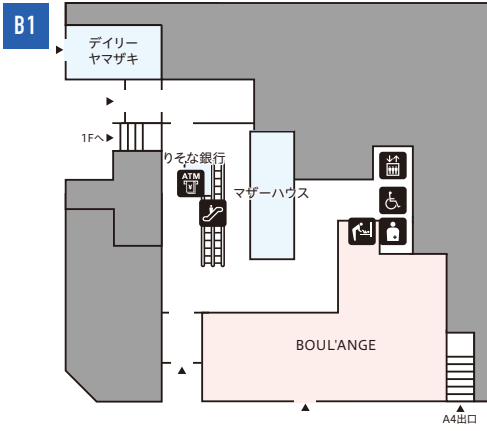

## COREDO 室町タワーダイニング

## 日本調剤 日本橋室町薬局

地下からコレド室町1・2・3・テラス、  
日本橋三井タワーにアクセス可能！

詳しいショップ情報は  
こちら

詳しいショップ情報は  
こちら

詳しいショップ情報は  
コチラ

**誠品生活日本橋**  
elite spectrum nihonbashi

誠品生活日本橋  
コレド室町テラス [2F]  
台湾の複合型書店「誠品生活」の日本1号店。ゆっくりと読書を楽しむことが出来る空間に加え、文具雑貨や食品もご用意。お食事や体験ワークショップなど、お買い物以外にもお楽しみいただけます。

BOOK GOODS STATIONERY CAFE RESTAURANT

詳しいショップ情報は  
コチラ

- 飲食・食物販
- 物販・サービス
- トイレ
- 車椅子対応トイレ
- 多目的トイレ
- オストメイト
- おむつ替えスペース
- 授乳室
- エスカレーター
- エレベーター
- インフォメーション
- ATM
- 冷蔵ロッカー
- 喫煙所
- 公衆電話