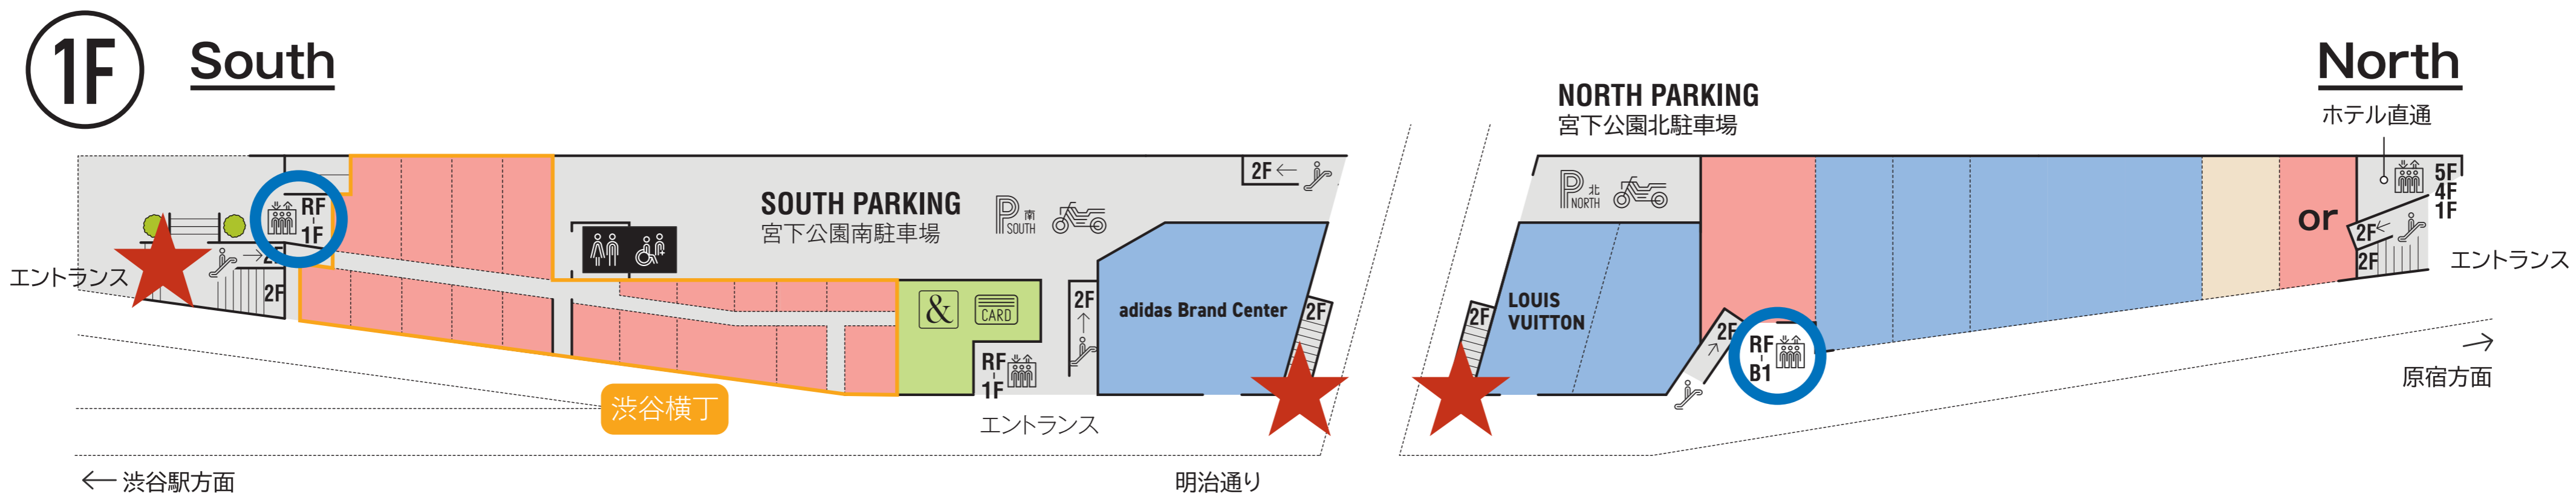

▶▶▶ MIYASHITA PARK ◀◀◀

年末年始営業時間 変更のお知らせ

2024年12月31日(火)~2025年1月2日(木)は
営業時間を以下のとおり変更いたします。

	12/31(火)	1/1(元日)	1/2(木)
全館	11:00 ~ 18:00	休業 ◎ South1F「渋谷横丁」のみ 11:00~翌5:00営業	11:00 ~ 21:00

※渋谷区立宮下公園の休園にともない、RF「スターバックスコーヒー」は
2024年12月29日(日)~2025年1月3日(金)の期間、休業いたします。また、休園期間中に
ホテルへお越しの方はNorth1F or横「ホテル直通エレベーター」をご利用ください。

※駐車場は通常どおり営業いたします。

※一部店舗は営業時間が異なります。各店舗の営業時間は施設ウェブサイトをご確認ください。▶▶

※2025年1月3日(金)より通常営業いたします。

◎ 1月2日(木) 11:00 OPENのエントランスは下記「★」マークの3箇所のみです。
車いすをご利用の方は、下記「○」マーク箇所のエレベーターをご利用ください。

※「★」マーク以外のエントランスは11:00以降、順次OPENいたします。※徹夜および早朝からお並びいただくことはご遠慮ください。