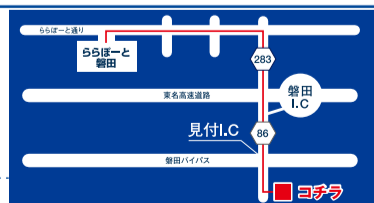

永久不滅ポイントは施設で使えるお買物券に交換できる!

永久不滅ポイント **400ポイント**

お買物券 **2,000円分**

永久不滅ポイント400ポイントを施設で使えるお買物券2,000円分に交換いただけます。

※交換はカードデスクにてお申し付けください。