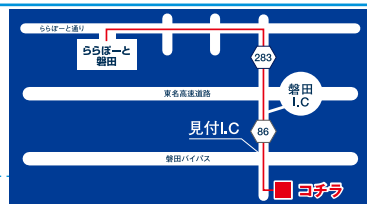

サービス

namco®
namco

メダル等が当たる
ガラポン抽選1回参加
※1日1回に限る

R&K
RECYCLE KING
リサイクルキング

5%OFF
※セル品、キヘイ、コイン等、
一部除外品あり

ご利用にあたっての注意事項

●対象カード ※お会計時・ご注文時にご提示ください。

三井ショッピングパークカード《セゾン》・ラゾーナ川崎プラザカード《セゾン》・三井ショッピングパークカード《セゾン》LOOP・
三井ショッピングパークカード《セゾン》LOOPゴールド・特別ご優待パスポート ※三井ショッピングパークアプリとカードを連携された方は、アプリクーポンのご提示でもご優待を受けられます。

- ●ご優待対象金額は、全て税込となります。
- ●店舗により、その他サービスとの併用不可の場合や一部商品・サービスが対象外となる場合がございます。詳しくは各店舗へお問い合わせください。
- ●ノベルティは、数に限りがございます。
- ●繁忙期など一部期間でサービス提供の対象外となる場合がございます。
- ●閉店等により、サービス提供の対象外となる場合がございます。

三井ショッピングパーク ららぽーと磐田 周辺ご優待

三井ショッピングパークカード《セゾン》・ラゾーナ川崎プラザカード《セゾン》・
三井ショッピングパークカード《セゾン》LOOP・三井ショッピングパークカード《セゾン》LOOPゴールドをご提示ください。

ENEOS Dr.Drive セルフ見付SS

三井ショッピングパークカード《セゾン》でのお支払いで店頭表示価格より、**ガソリン・軽油5円/ℓ値引き**

※ららぽーと磐田 カードデスクにて「ららぽーと磐田現金特別カード」発行中! ※現金支払時にこちらのカードが必要となります。

静岡県磐田市見付1851-6 TEL:0538-86-5605

明石石油

3つの対象出光SSにて、カード利用で店頭現金フリー価格より、**3円/ℓ引き**

【セルフ磐田西SS】 静岡県磐田市上万能140 TEL:0538-32-3905

【プリテール小豆餅SS(東名高速 三方原パーキングエリア(ETCレーン出入り))】 静岡県浜松市中区小豆餅2-21-22 TEL:053-414-3715

【セルフ浜北小松SS】 静岡県浜松市浜北区小松500番地1 TEL:053-424-6677

永久不滅ポイントは施設で使えるお買物券に交換できる!

永久不滅ポイント **400ポイント**

お買物券 **2,000円分**

永久不滅ポイント400ポイントを施設で使えるお買物券2,000円分に交換いただけます。

※交換はカードデスクにてお申し付けください。

本紙掲載の情報は2018年10月1日現在のものです。都合により変更になる場合もございますのでご了承ください。詳しくはウェブ等でご確認ください。