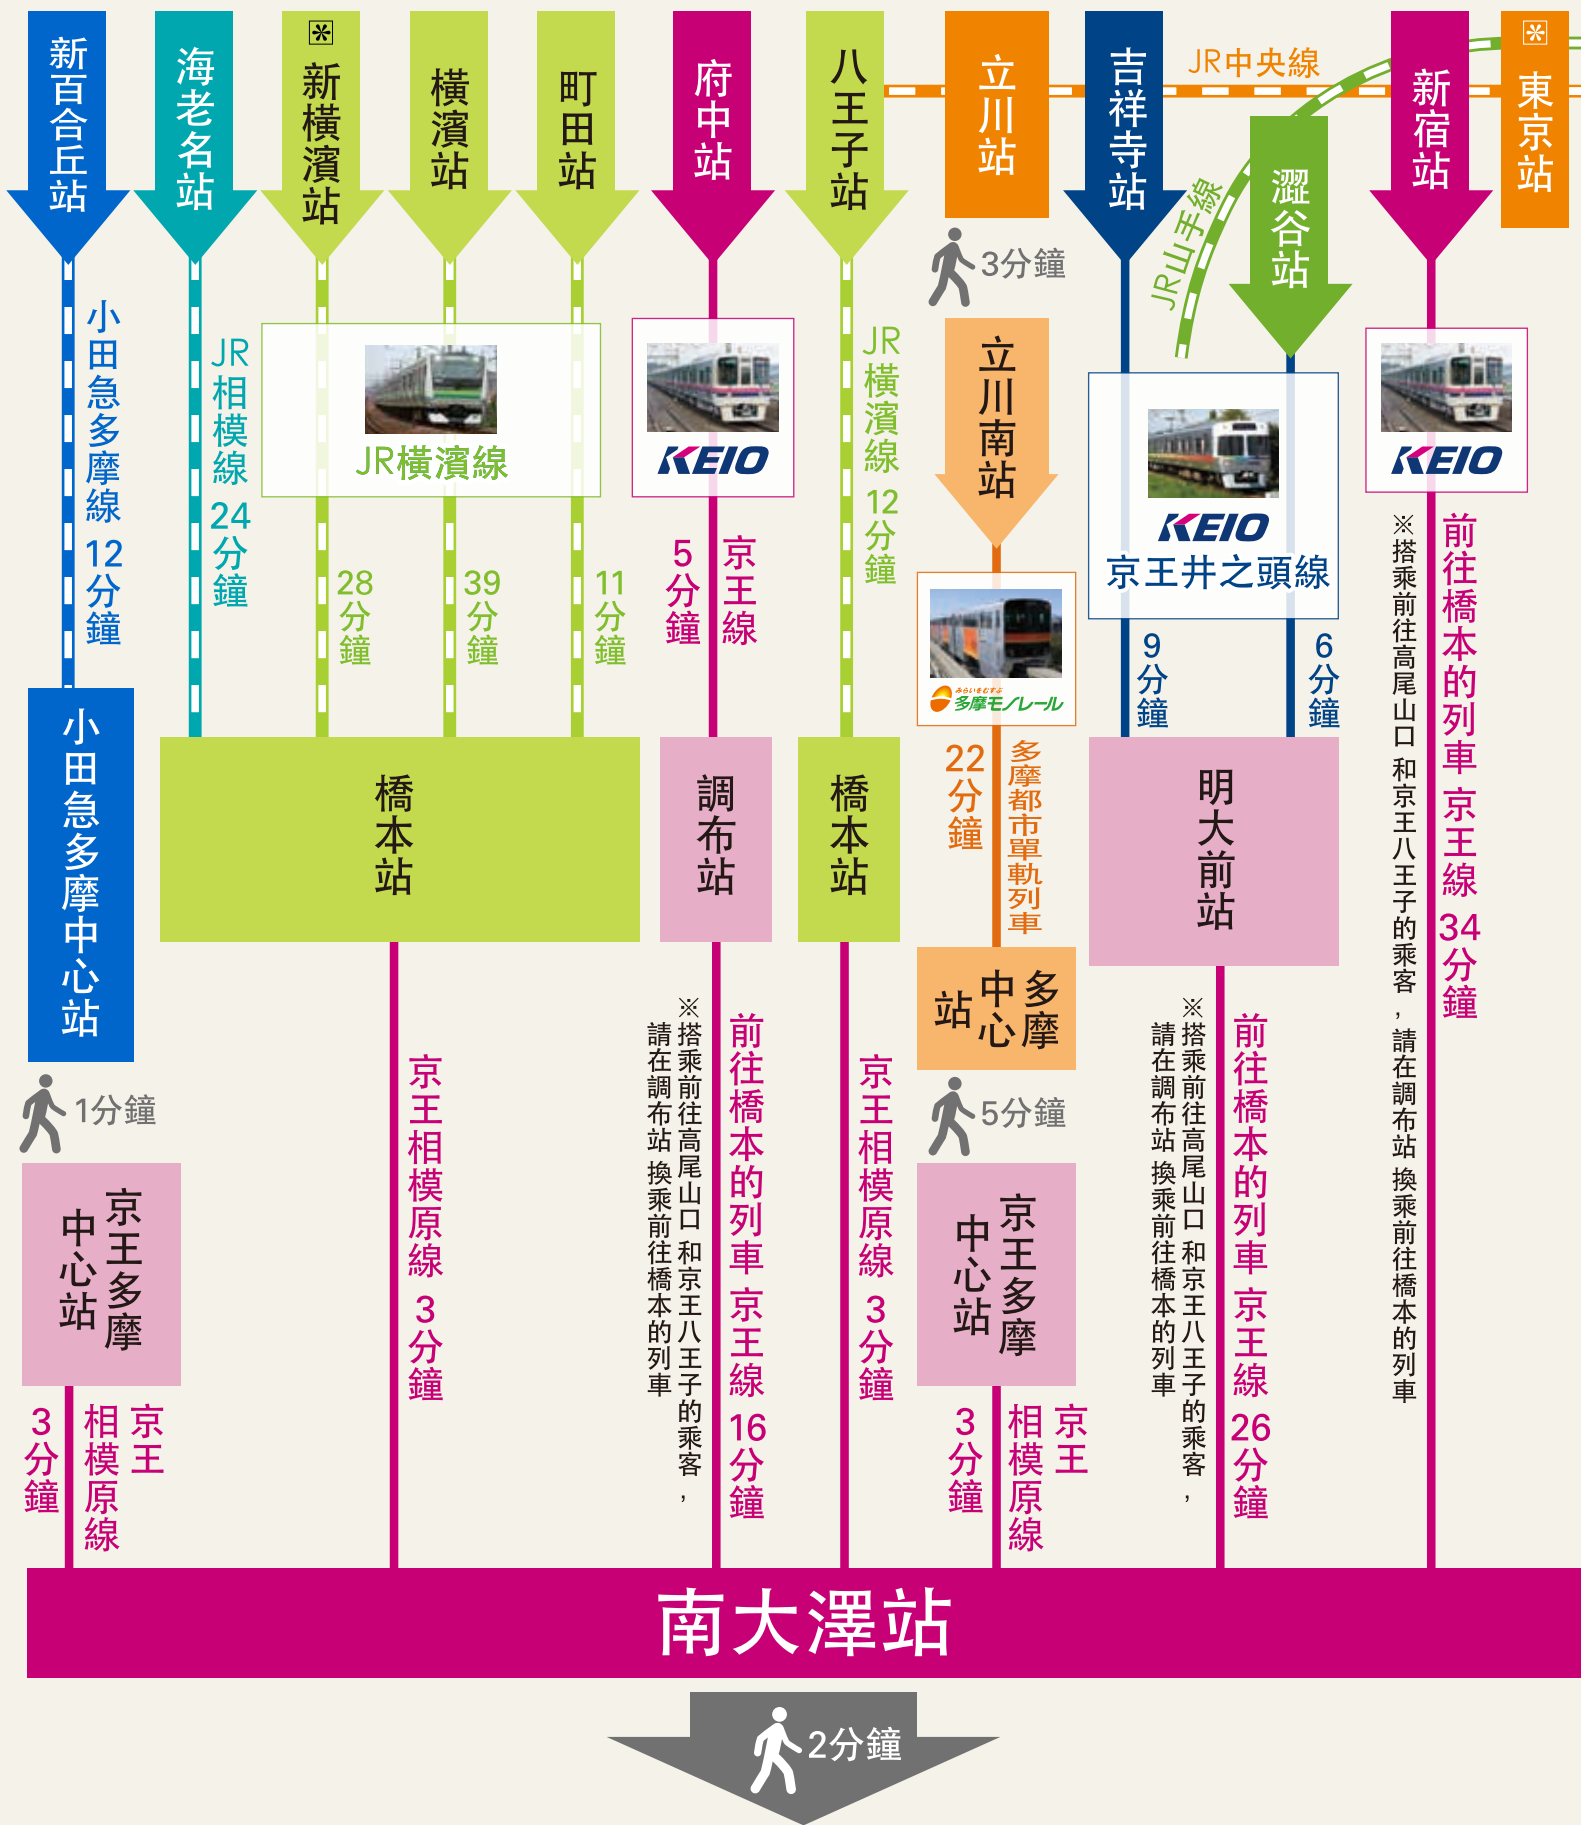

由神奈川地區出發

由東京地區出發

南大澤站

2分鐘步行

※記載的為所需的最短時間。
 ※實際所需時間，會因使用路線、服務及線路的不同產生差異。
 ※新幹線停車站

由機場出發

 MITSUI
OUTLET PARK
TAMA MINAMI OSAWA

※記載的為所需的最短時間。

※實際所需時間，會因使用路線、服務及線路的不同產生差異。

※新幹線停車站