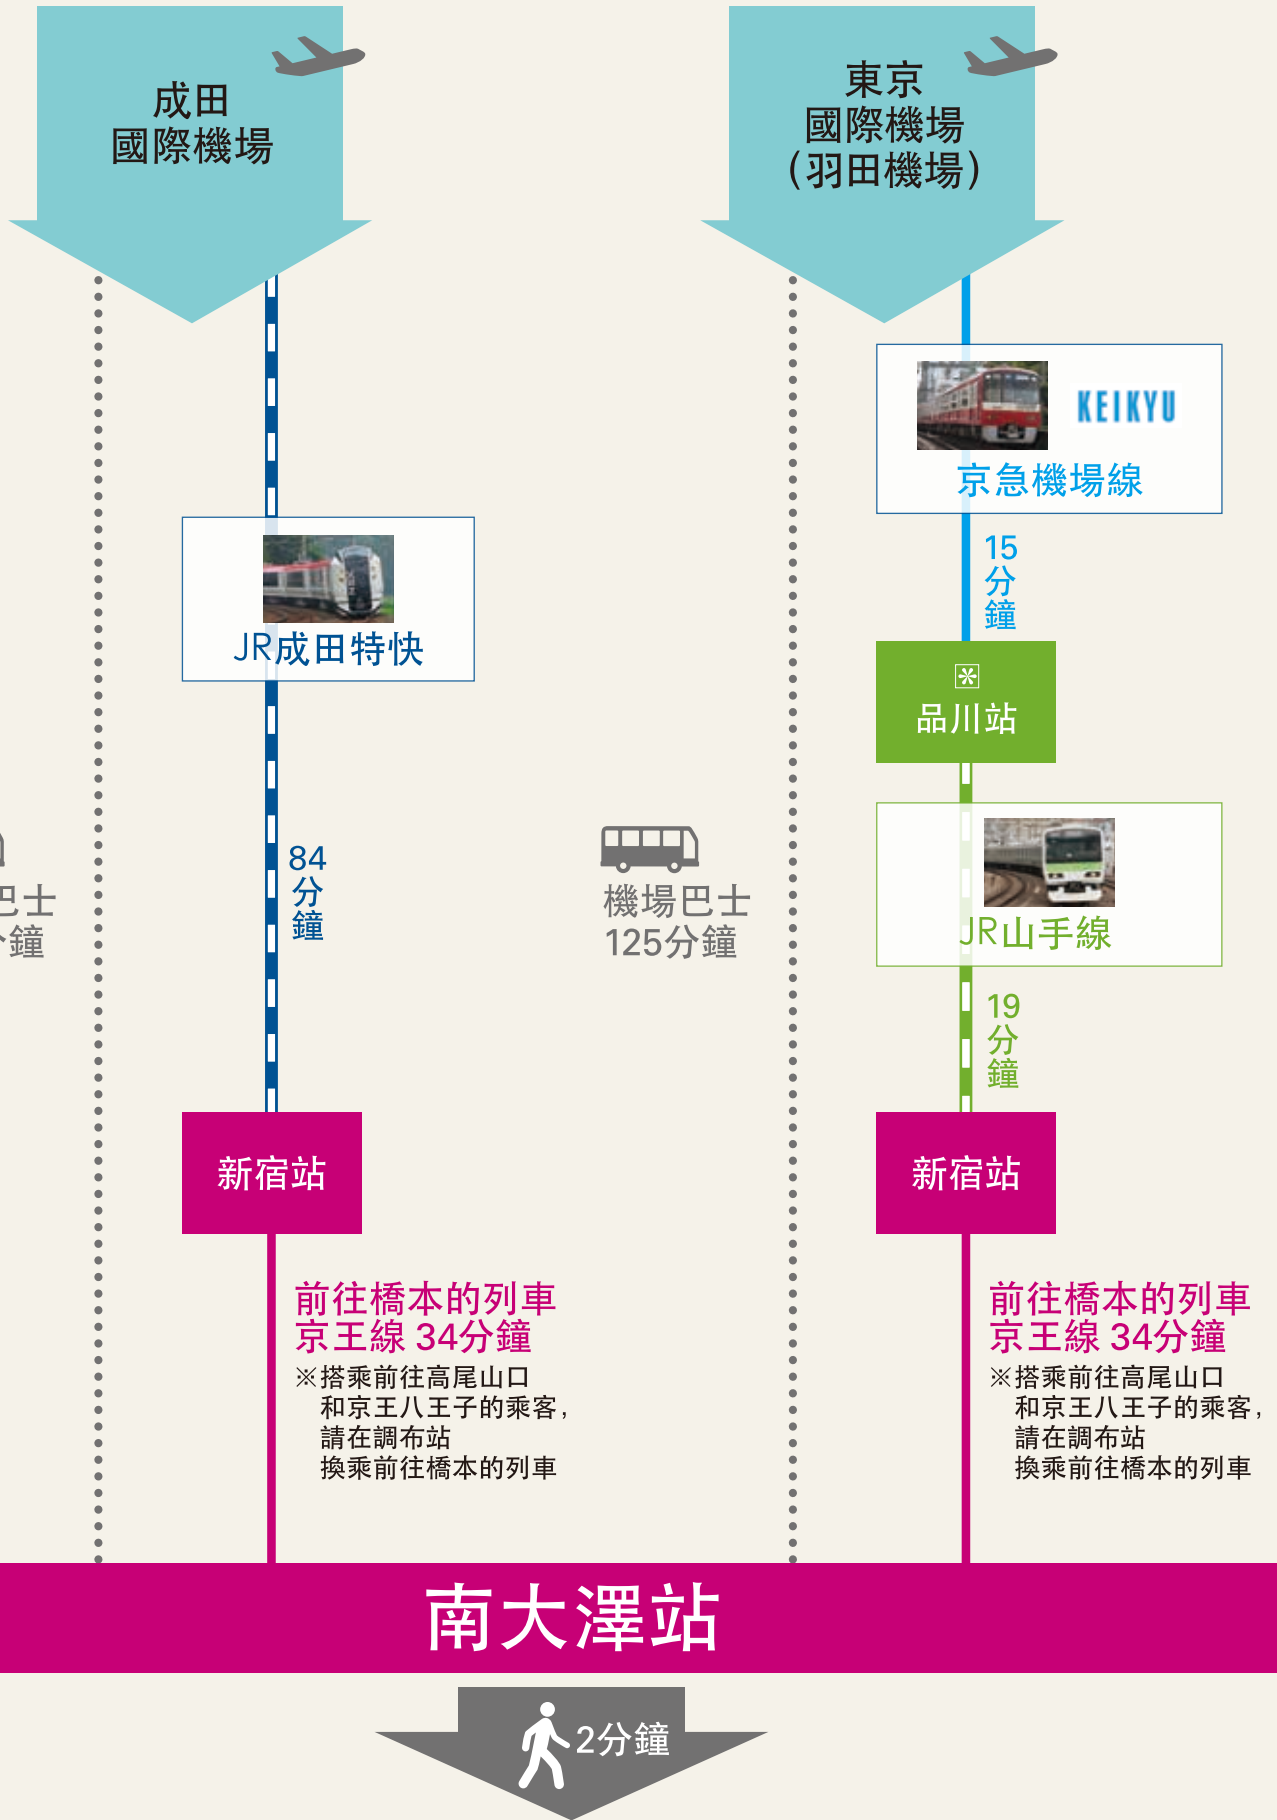

由神奈川地區出發

由東京地區出發

南大澤站

2分鐘步行

※記載的為所需的最短時間。
 ※實際所需時間，會因使用路線、服務及線路的不同產生差異。
 ※新幹線停車站

由機場出發

 MITSUI
OUTLET PARK
TAMA MINAMI OSAWA

※記載的為所需的最短時間。

※實際所需時間，會因使用路線、服務及線路的不同產生差異。

※新幹線停車站