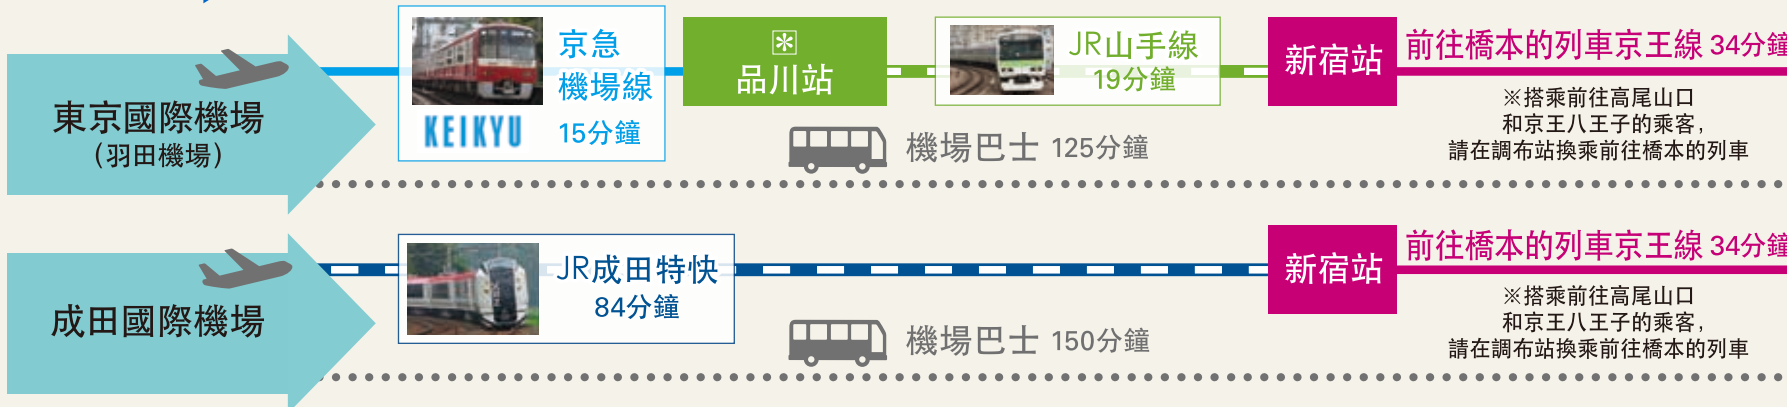

由東京地區出發

由神奈川地區出發

由機場出發

南大澤站

※記載的為所需的最短時間。 ※實際所需時間，會因使用路線、服務及線路的不同產生差異。 ※新幹線停車站