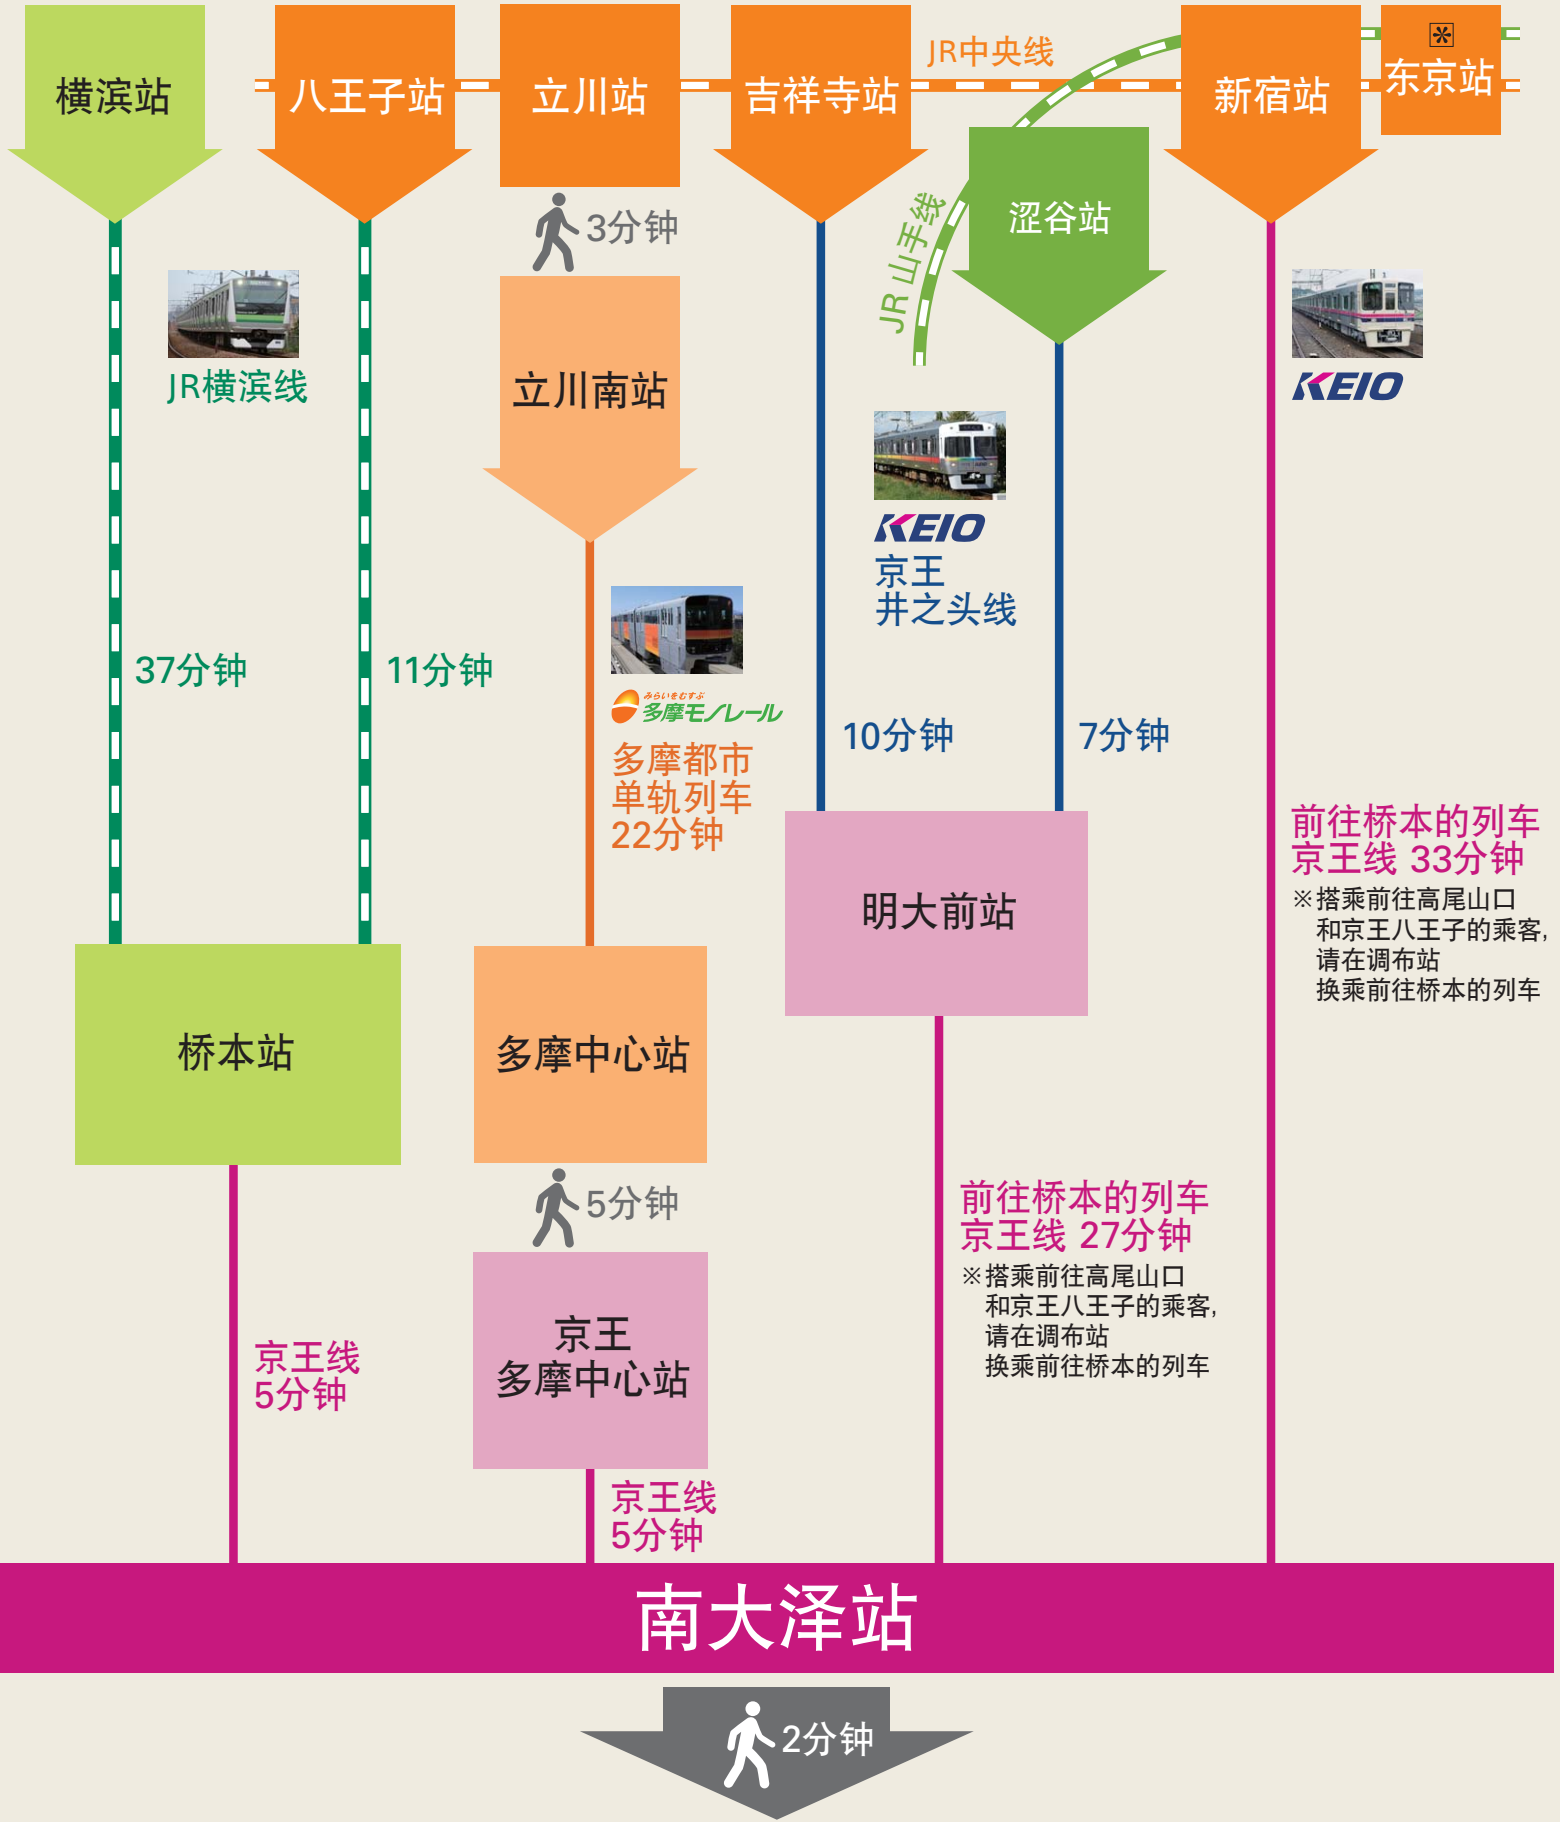

由神奈川地区
出发

由东京地区出发

MITSUI
OUTLET PARK
TAMA MINAMI OSAWA

※记载的为所需的最短时间。

※实际所需时间，会因使用路线、服务及线路的不同产生差异。

※新干线车站

由机场出发

成田
国际机场

JR成田特快

84分钟

机场巴士
150分钟

新宿站

前往桥本的列车
京王线 33分钟

※搭乘前往高尾山口
和京王八王子的乘客,
请在调布站
换乘前往桥本的列车

东京
国际机场
(羽田机场)

KEIKYU

京急机场线
11分钟

※
品川站

JR 山手线
19分钟

新宿站

前往桥本的列车
京王线 33分钟

※搭乘前往高尾山口
和京王八王子的乘客,
请在调布站
换乘前往桥本的列车

南大泽站

2分钟

MITSUI
OUTLET PARK
TAMA MINAMI OSAWA

※记载的为所需的最短时间。

※实际所需时间, 会因使用路线、服务及线路的不同产生差异。

※新干线车站