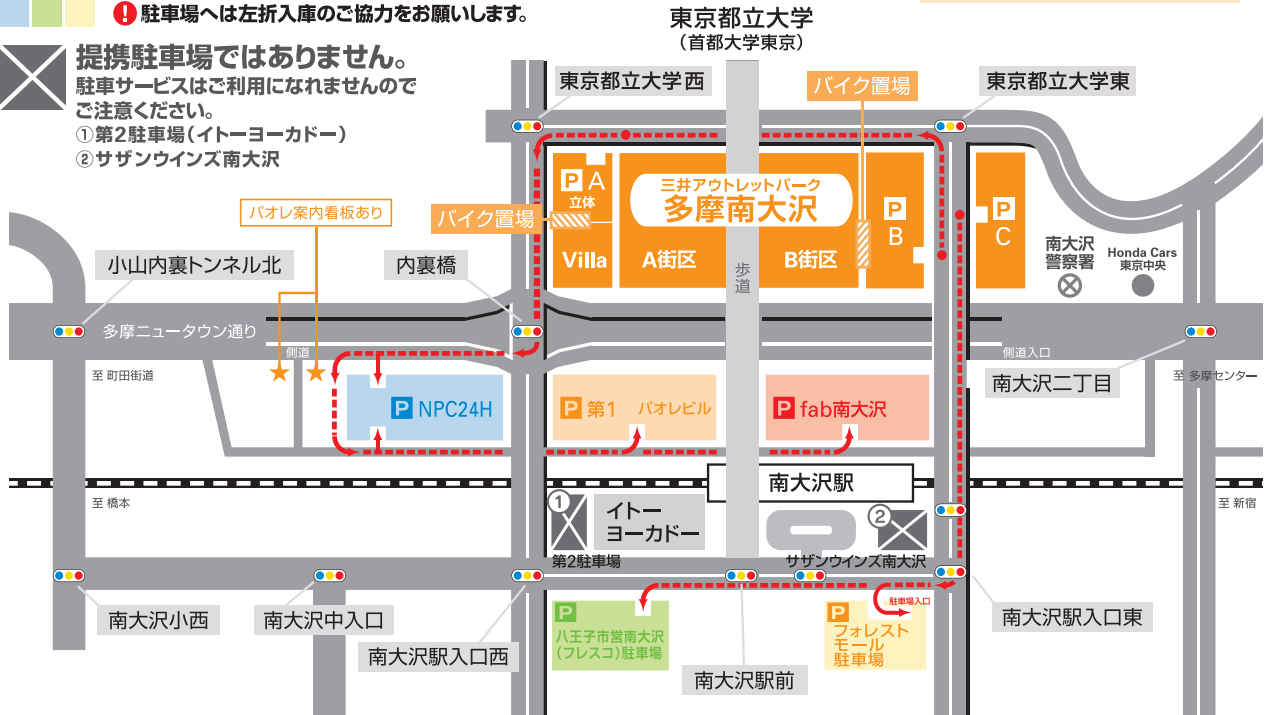

駐車場サービスのご案内

サービス対象の駐車場です。
 ① 駐車場へは左折入庫のご協力をお願いします。

提携駐車場へのルート

提携駐車場ではありません。
 駐車サービスはご利用になれませんので
 ご注意ください。
 ① 第2駐車場(イトーヨーカドー)
 ② サザンウインズ南大沢

駐車場		一般駐車料金	サービス条件・サービス内容	お買上げ時の 最大サービス時間	駐車券	受付
提携 駐車場	A/B/C駐車場 A/C...9:30~20:30 B...9:30~23:00 高さ制限2.3m	200円/30分毎	合計2,000円(税込) 以上お買上げで 2時間まで無料	3時間		各ショップ
	第1駐車場(パオレ) 24時間営業 高さ制限2.1m	120円/30分毎				
	NPC24H 24時間営業 高さ制限2.1m	<8時~0時> 100円/20分毎 <0時~8時> 100円/60分毎				
	フォレストモール駐車場 7:00~23:00 高さ制限2.3m	平日 220円/60分毎 土・日・祝日 330円/60分毎				
	八王子市営南大沢 (フレスコ)駐車場 8:00~22:30 高さ制限2.3m	120円/30分毎				
fab南大沢 24時間営業 高さ制限2.1m	<8時~0時> 220円/40分毎 <0時~8時> 110円/60分毎	合計3,000円(税込) 以上お買上げで 3時間まで無料		総合案内所 (10時~最終受付20時)		

■ご注意ください《第2駐車場(イトーヨーカドー隣接)》《サザンウインズ南大沢》は提携駐車場ではありません。

※駐車場サービスをご希望の方は、お買上げ時に各ショップにて駐車券をご提示ください。
 ※NPC24H・フォレストモール駐車場・八王子市営南大沢(フレスコ)・fab南大沢駐車場のサービスは各ショップでは受けられませんので、駐車券とお買上げレシートを総合案内所までお持ちください。(総合案内所の営業時間:10:00~20:00)
 ※A駐車場1FにA駐車場専用事前精算機をご用意しております。
 ※TOHOシネマズ南大沢の駐車サービスとの合算はできません。
 ※イベント等で販売しているCDおよびグッズなど、一部駐車場サービスの対象外ショップがございます。

平日限定 カード会員様 サービス

対象カードを総合案内所へ駐車券と一緒にご提示ください。A/B/C駐車場・第1駐車場が**4時間無料!!** 三井ショッピングパーク スペシャルメンバーは**5時間無料!!**
 ※土・日・祝日および大型連休中、年末年始、お盆期間中の平日はサービス対象外となります。詳細はウェブサイトにてご案内いたします。

【対象カード】
 三井ショッピングパークカード(セゾン) / ラソナ川崎プラザカード(セゾン) / 三井ショッピングパークカード(セゾン) LOOP、三井ショッピングパークカード(セゾン) LOOPゴールド / 東京ミッドタウンカード(セゾン)(券面・ジャンパンゴールド) / 三井アウトレットパークカード ※三井ショッピングパークポイントカード(クレジット機能なしポイントカード)は対象外。