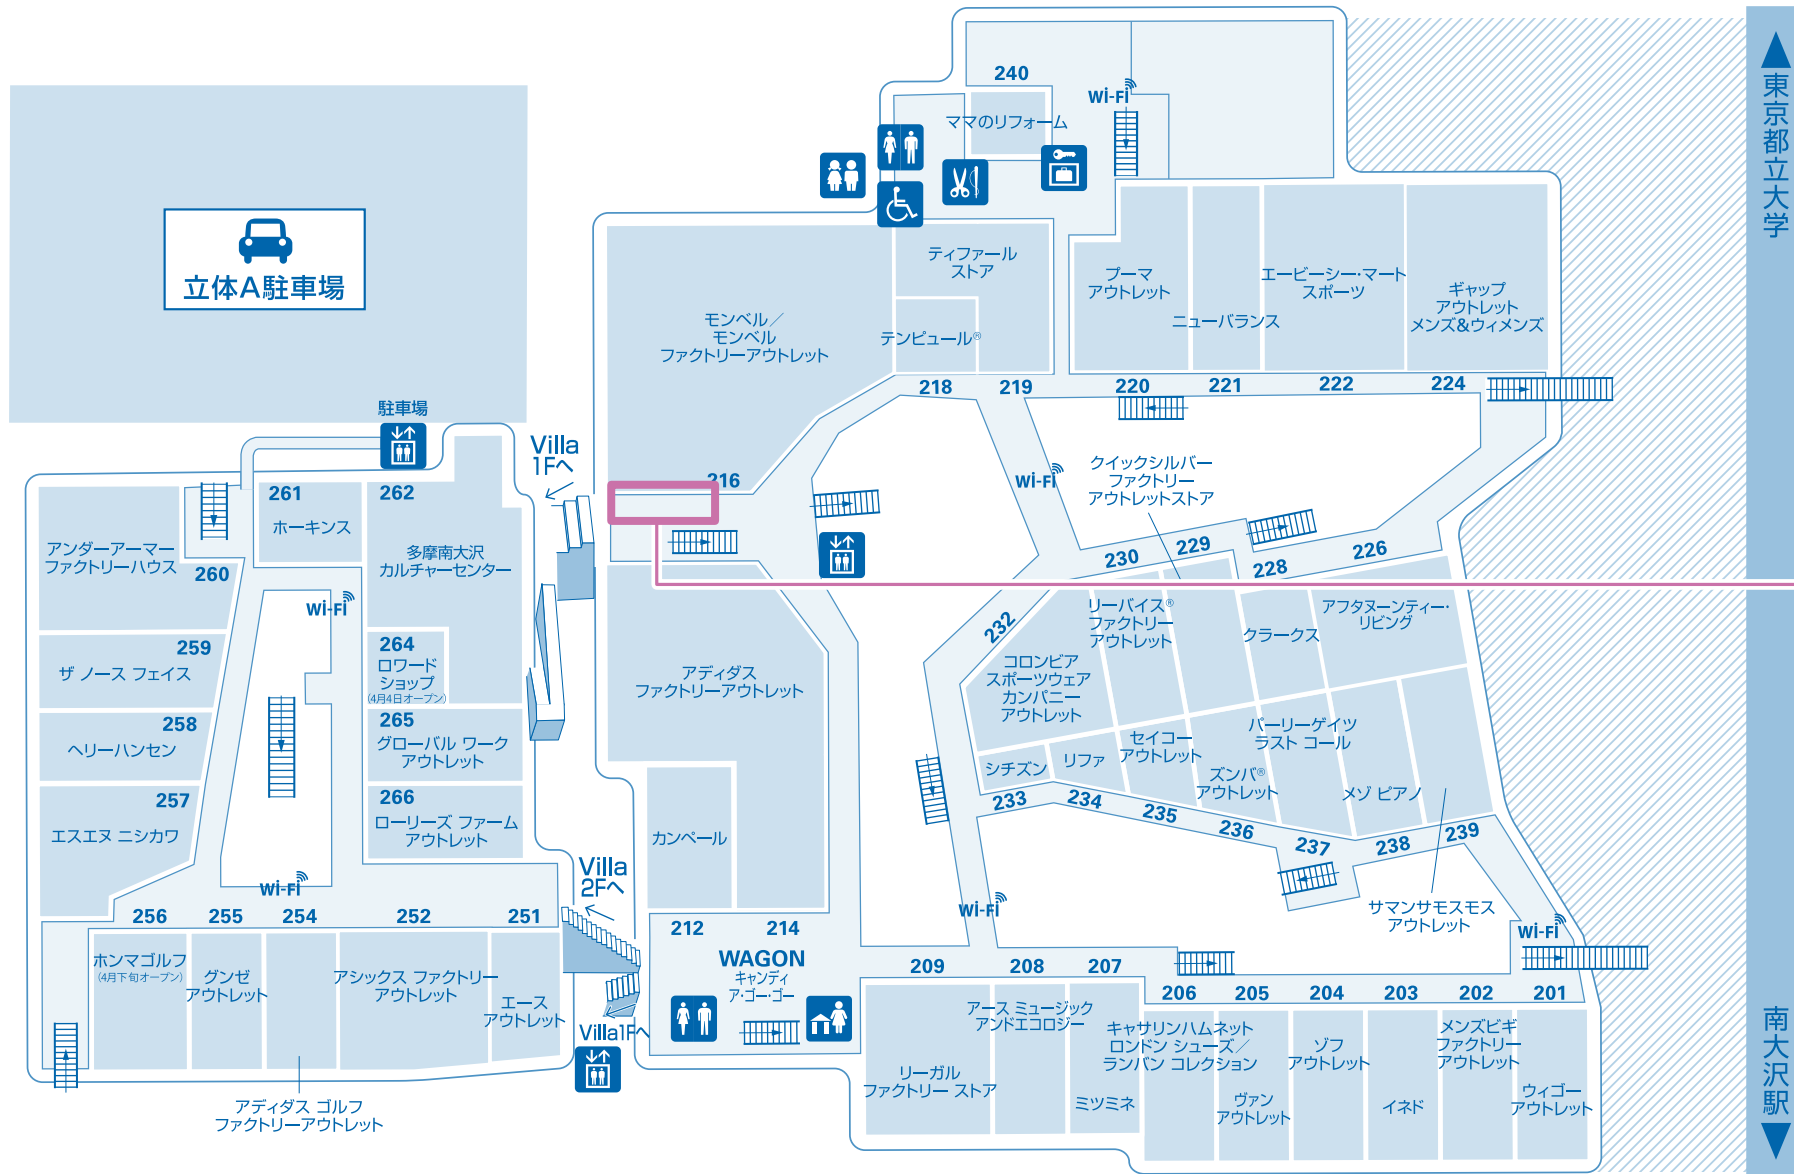

多摩南大沢の実施場所MAP

MITSUI
OUTLET PARK

多摩南大沢

フロアガイド

2F

東京都立大学

南大沢駅

◀ ファクトリーアウトレツ「Villa」 ▶

◀ ファクトリーアウトレツ「A街区」 ▶

※4月20日(月)時点の実施場所の情報です。※最新の店舗情報についてはフロアマップをご確認ください。