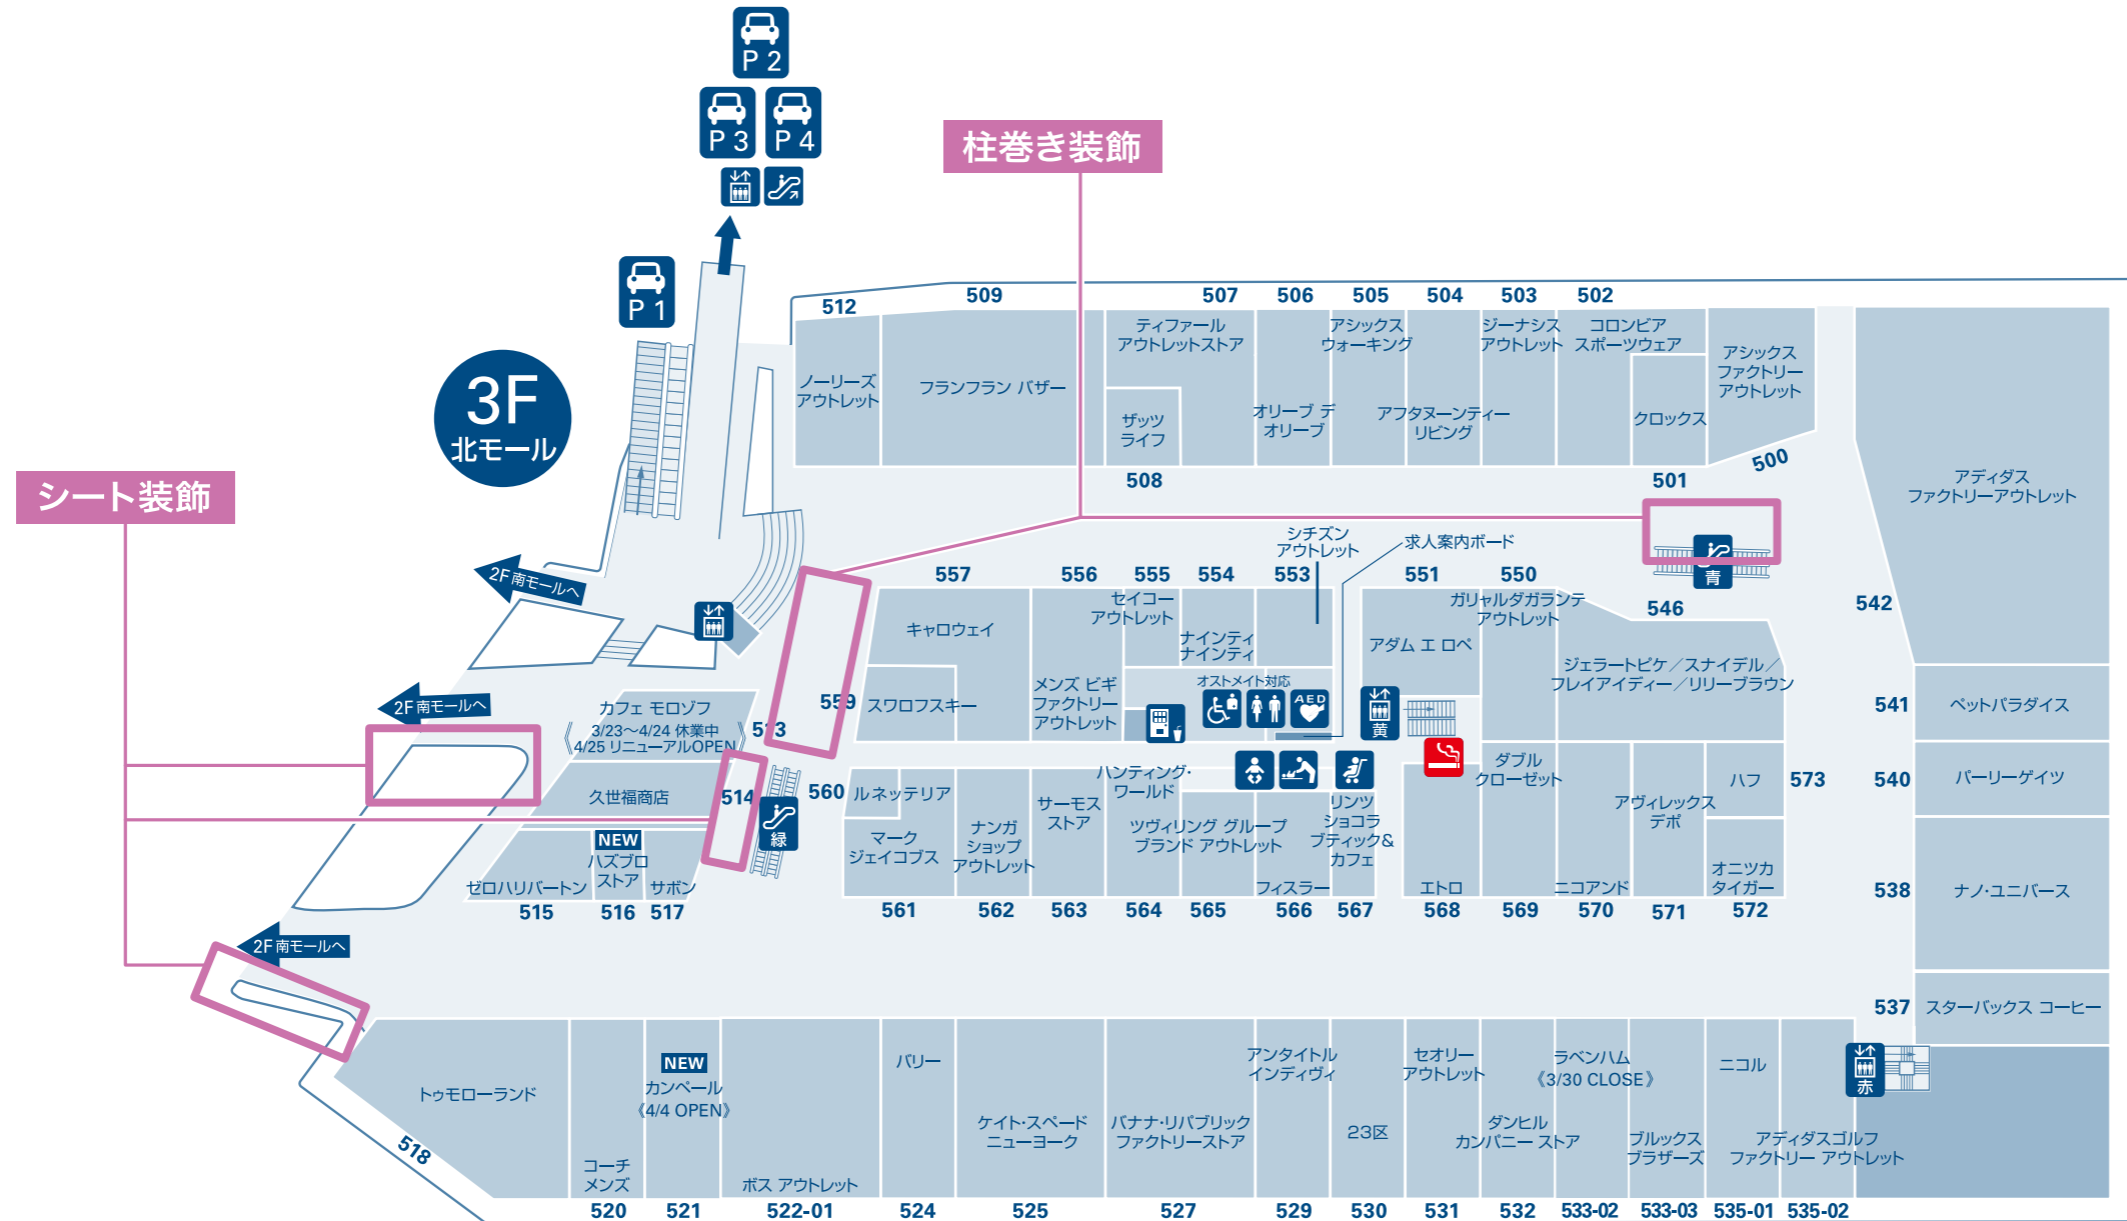

滋賀竜王の実施場所MAP

フロアガイド **1F**

南モール	北モール
2F	3F
1F	P1 2F 1F

ステッカープレゼント対象店舗 **GODIVA**

ポストカードプレゼントの引換場所:
総合案内所 (10:00~20:00)

ガラス面装飾

※4月20日(月)時点の実施場所の情報です。※最新の店舗情報についてはフロアマップをご確認ください。

滋賀竜王の実施場所MAP

フロアガイド 2F

南モール	北モール
2F	3F
1F	P1 2F 1F

自転車置き場/バイク置き場

P5 P6 P7 P8

タクシー乗り場
バスターミナル

- 喫煙室
- エレベーター
- 飲料自動販売機
- おむつ替えコーナー
- ベビー休憩室 (授乳室あり)
- ベビーカー貸出
- トイレ
- 優先トイレ (※…オストメイト対応)
- エスカレーター
- コンセントあり
- Wi-Fi 可能エリア (※多少つながりにくいエリアもございます。)

※所定の場所以外での喫煙はご遠慮ください。
※物販店舗内での飲食はご遠慮ください。

ステッカープレゼント対象店舗 タリーズコーヒー

ガラス面ステッカー装飾

※4月20日(月)時点の実施場所の情報です。※最新の店舗情報についてはフロアマップをご確認ください。

滋賀竜王の実施場所MAP

フロアガイド

3F

南モール	北モール
2F	3F
1F	P1 2F 1F