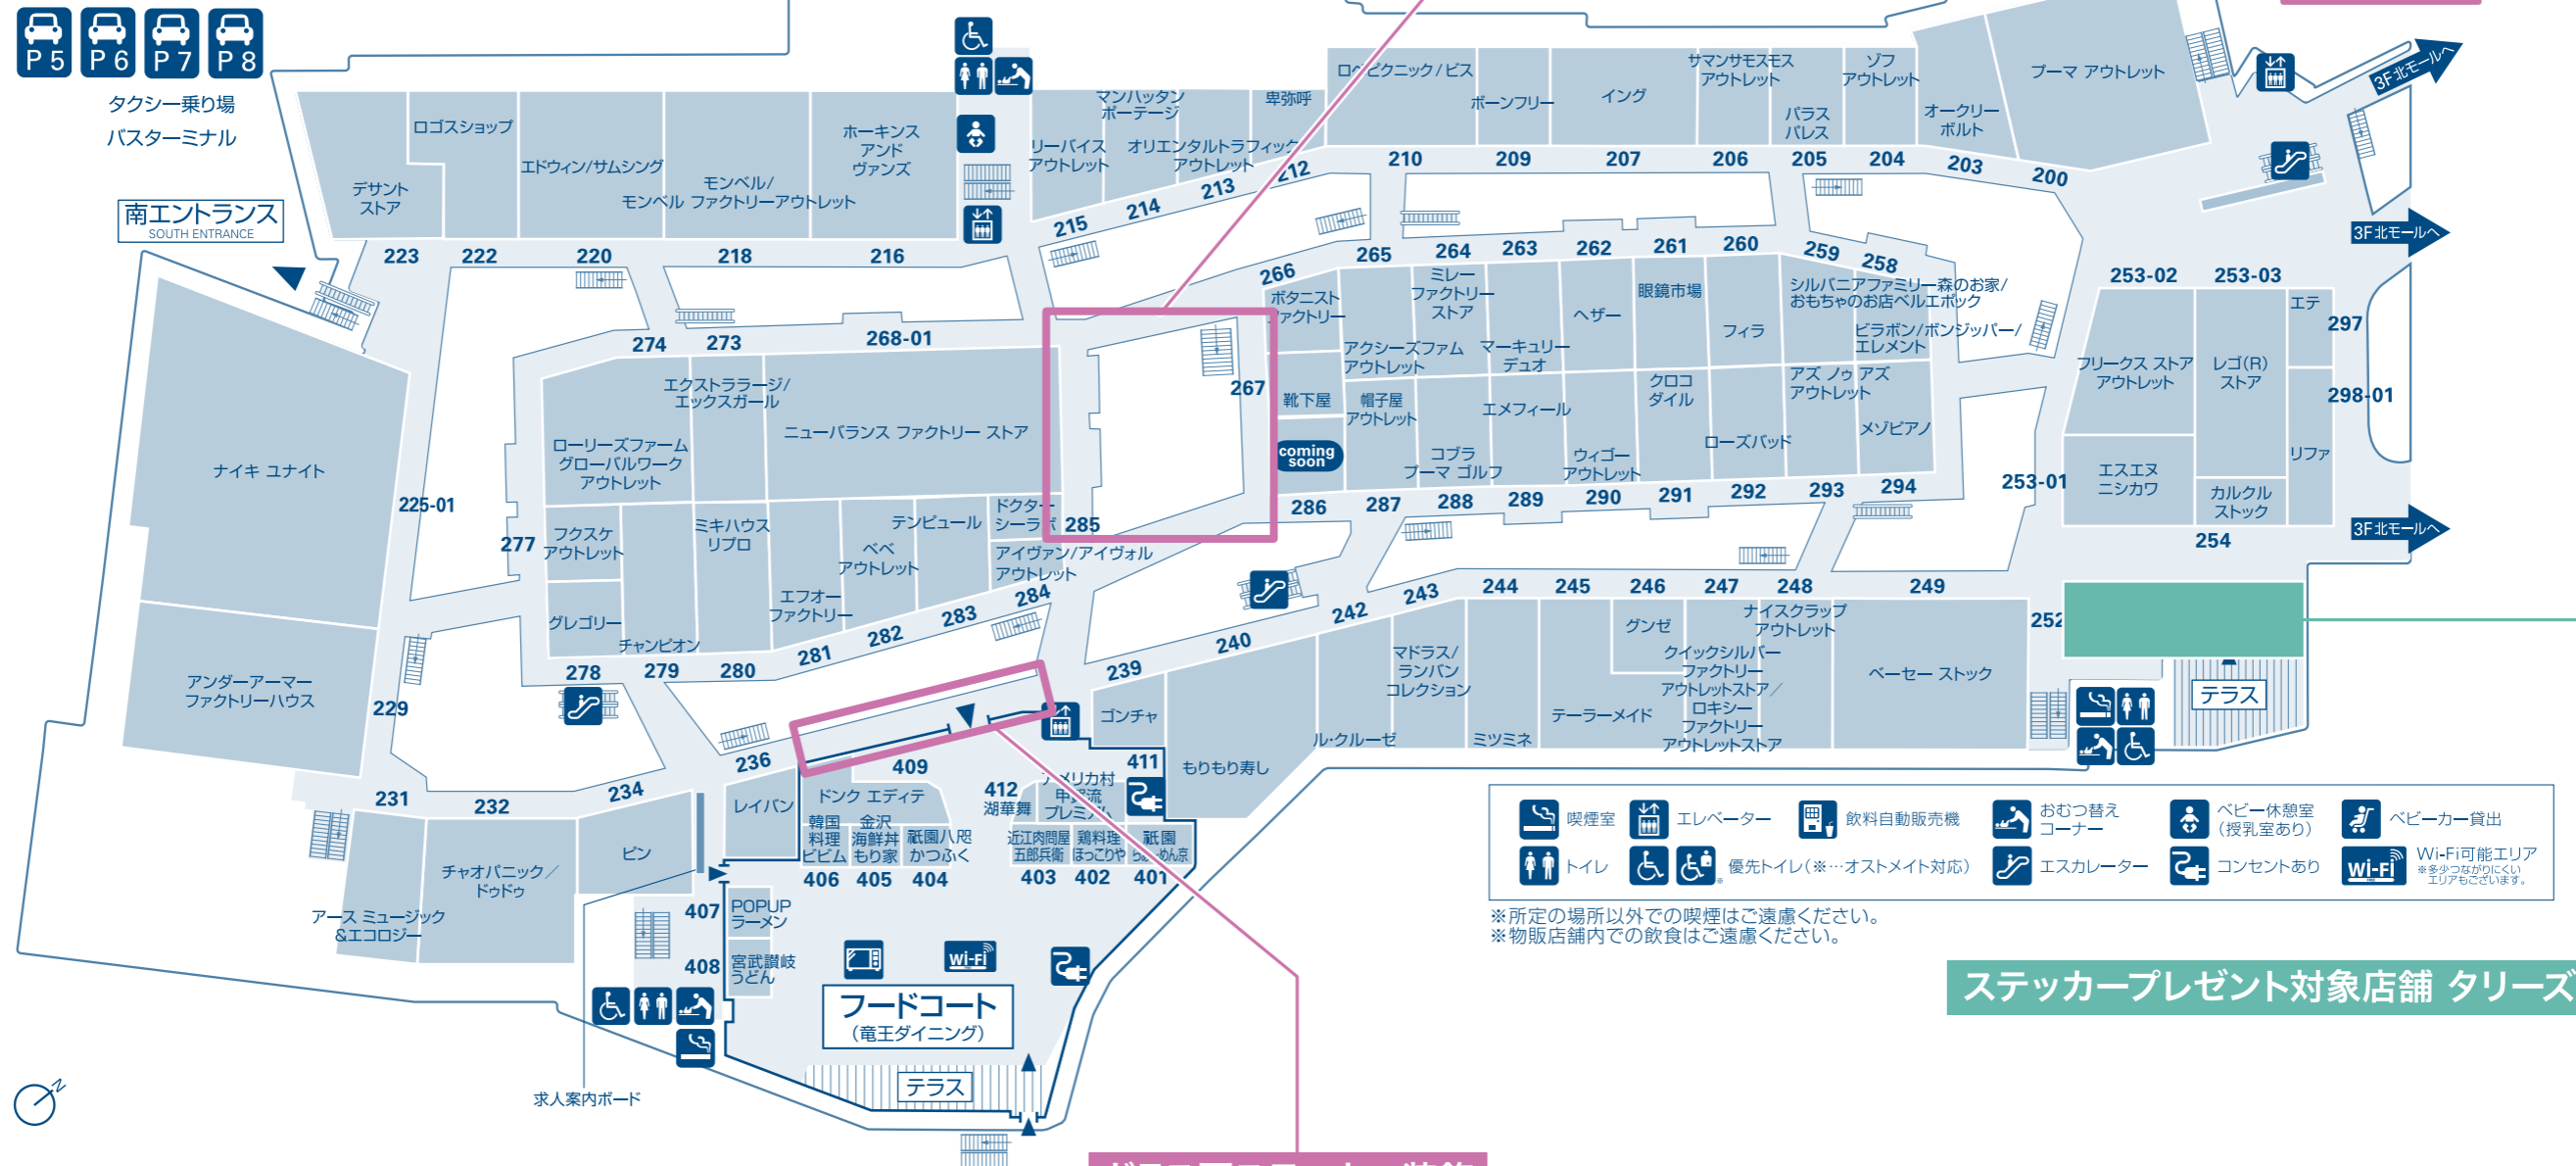

滋賀竜王の実施場所MAP

フロアガイド **1F**

南モール	北モール
2F	3F
1F	P1 2F 1F

ステッカープレゼント対象店舗 **GODIVA**

ポストカードプレゼントの引換場所:
総合案内所 (10:00~20:00)

ガラス面装飾

※4月20日(月)時点の実施場所の情報です。※最新の店舗情報についてはフロアマップをご確認ください。

滋賀竜王の実施場所MAP

フロアガイド 2F

南モール	北モール
2F	3F
1F	P1 2F 1F

自転車置き場/バイク置き場

P5 P6 P7 P8

タクシー乗り場
バスターミナル

- 喫煙室
- エレベーター
- 飲料自動販売機
- おむつ替えコーナー
- ベビー休憩室 (授乳室あり)
- ベビーカー貸出
- トイレ
- 優先トイレ (※…オストメイト対応)
- エスカレーター
- コンセントあり
- Wi-Fi 可能エリア (※多少つながりにくいエリアもございます。)

※所定の場所以外での喫煙はご遠慮ください。
※物販店舗内での飲食はご遠慮ください。

ステッカープレゼント対象店舗 タリーズコーヒー

ガラス面ステッカー装飾

※4月20日(月)時点の実施場所の情報です。※最新の店舗情報についてはフロアマップをご確認ください。

滋賀竜王の実施場所MAP

フロアガイド

3F

南モール	北モール
2F	3F
1F	P1 2F 1F