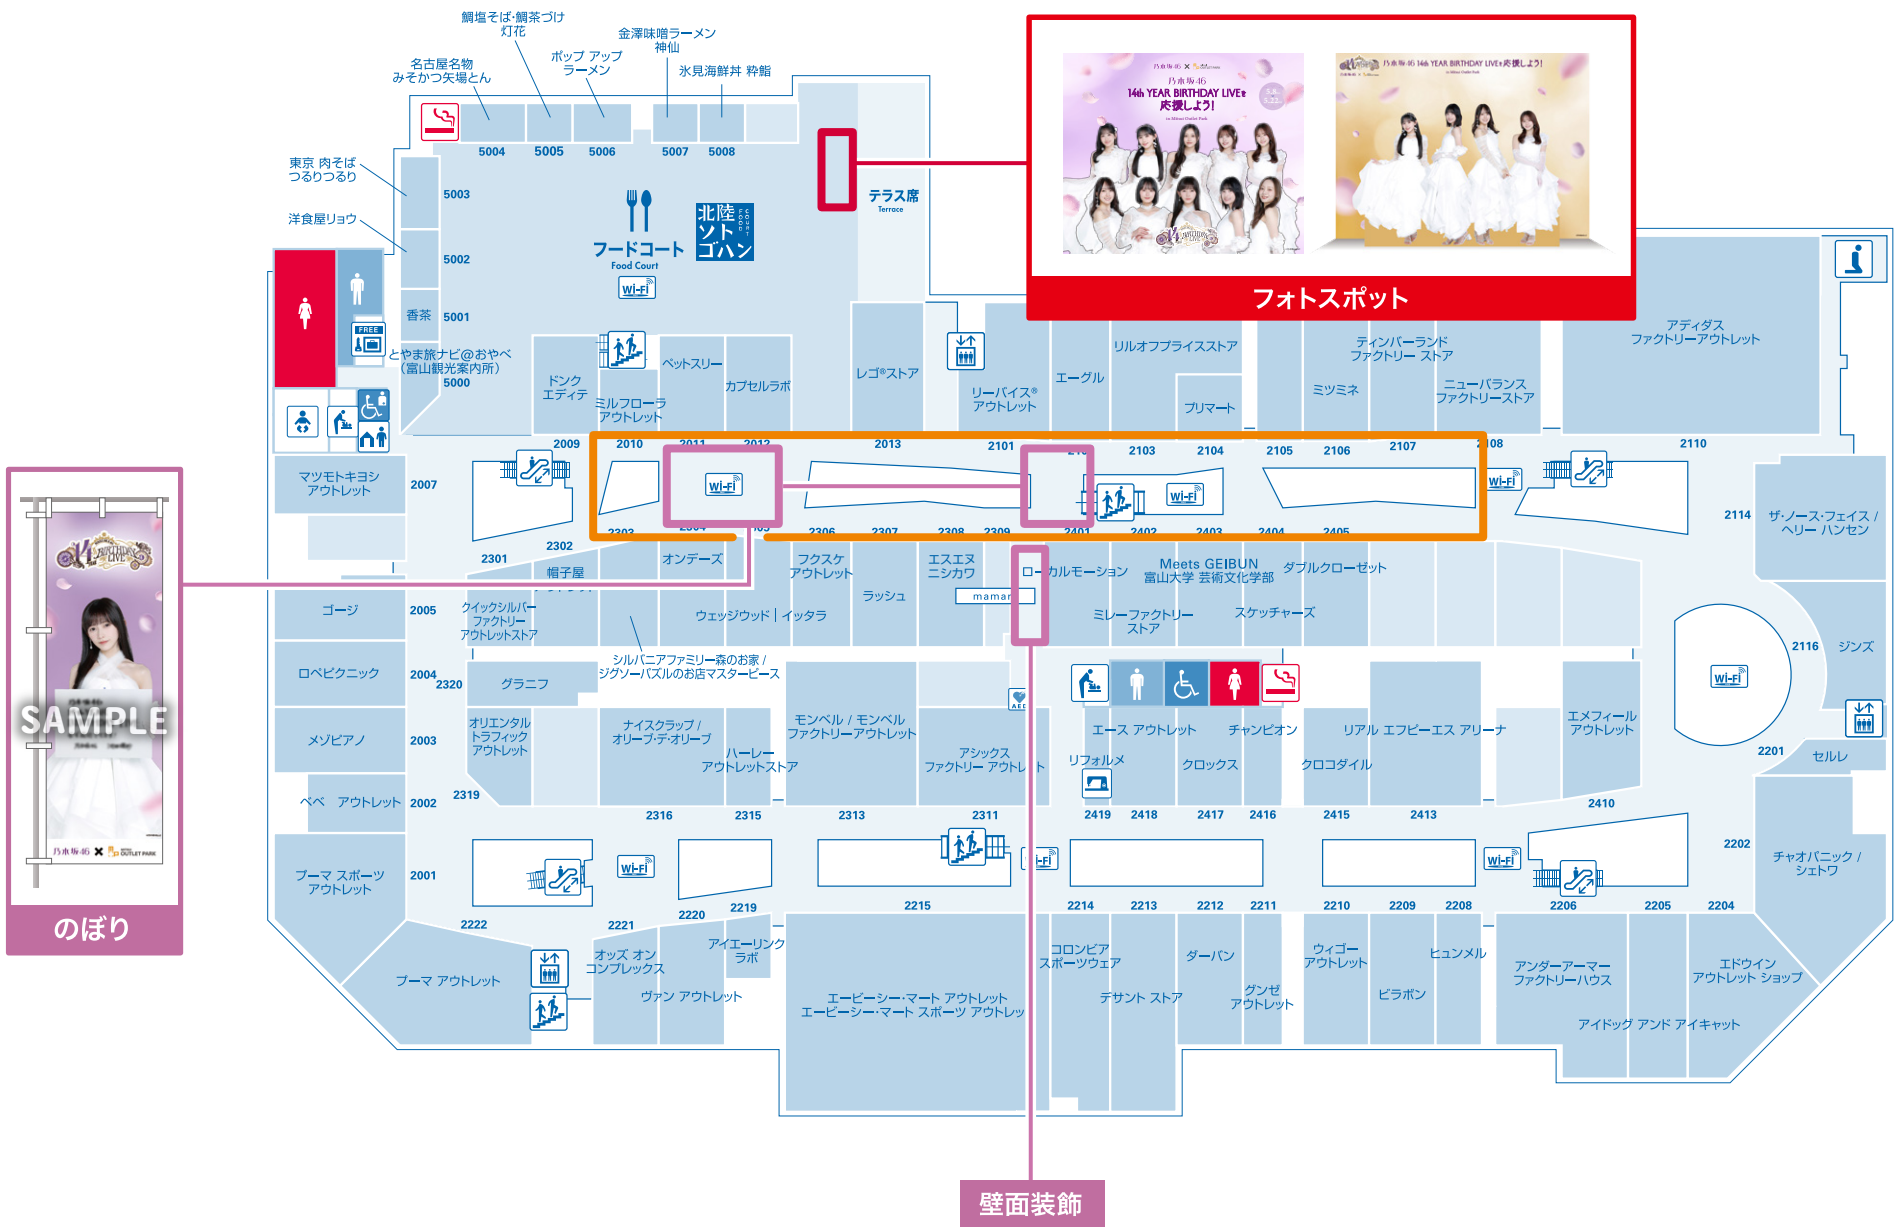

北陸小矢部の実施場所MAP

1F

…A1ガラスステッカー
エントランス東口・西口・南口・北口

※4月20日(月)時点の実施場所の情報です。※最新の店舗情報についてはフロアマップをご確認ください。

北陸小矢部の実施場所MAP

…A1ガラスステッカー
フードコート側吹抜

※4月20日(月)時点の実施場所の情報です。※最新の店舗情報についてはフロアマップをご確認ください。