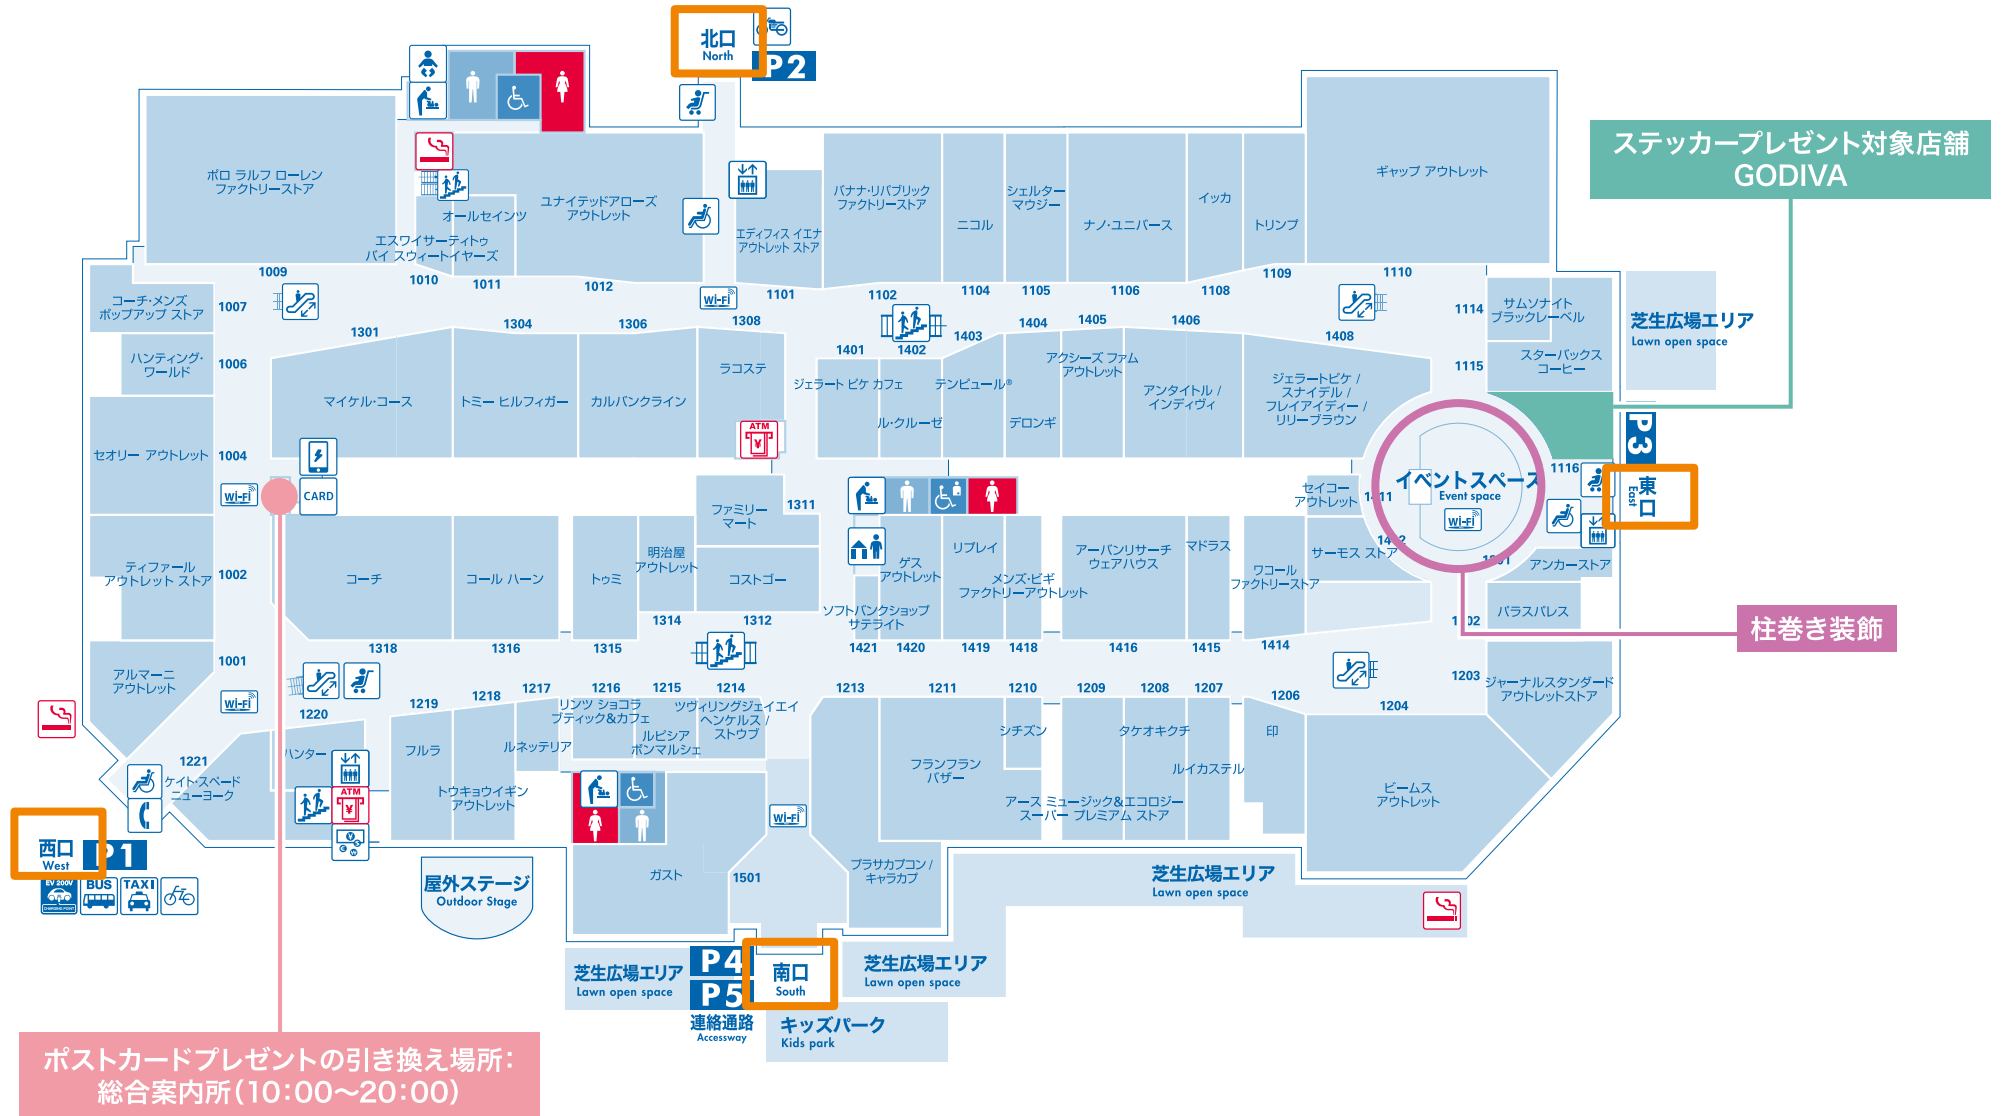

北陸小矢部の実施場所MAP

1F

…A1ガラスステッカー
エントランス東口・西口・南口・北口

※4月20日(月)時点の実施場所の情報です。※最新の店舗情報についてはフロアマップをご確認ください。

北陸小矢部の実施場所MAP

…A1ガラスステッカー
フードコート側吹抜

※4月20日(月)時点の実施場所の情報です。※最新の店舗情報についてはフロアマップをご確認ください。