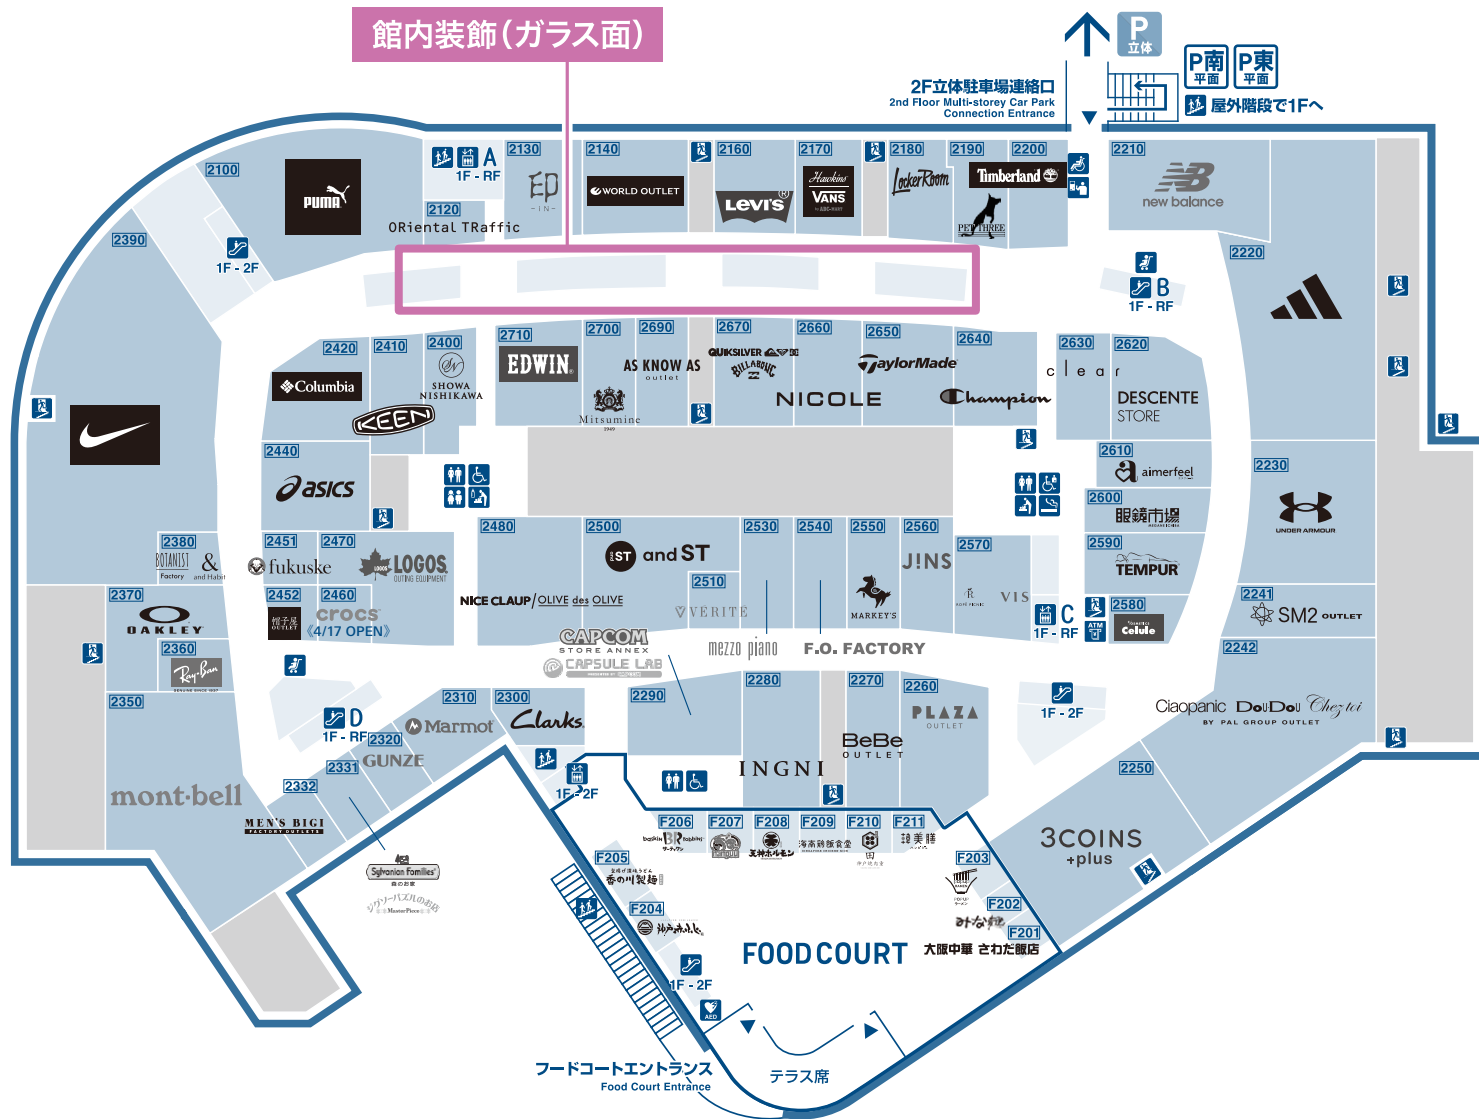

｜ マリンピア神戸の実施場所MAP ｜

ポストカードプレゼントの引換場所：
総合案内所(引換時間：10:00～20:00)

※4月20日(月)時点の実施場所の情報です。※最新の店舗情報についてはフロアマップをご確認ください。

「マリンピア神戸の実施場所MAP」

※4月20日(月)時点の実施場所の情報です。※最新の店舗情報についてはフロアマップをご確認ください。