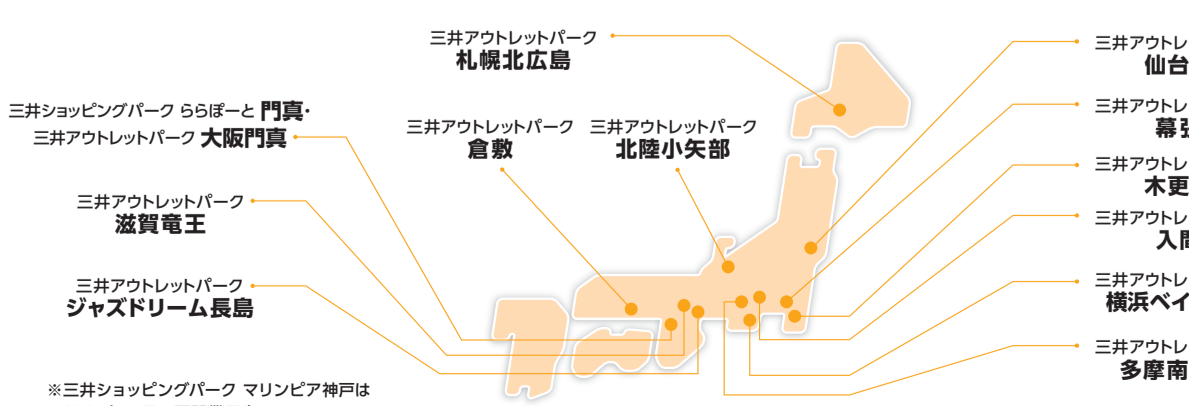

三井アウトレットパーク 全国12施設のご紹介

各施設の詳細は「2次元コードを読み取り」または「こちらをクリック!」