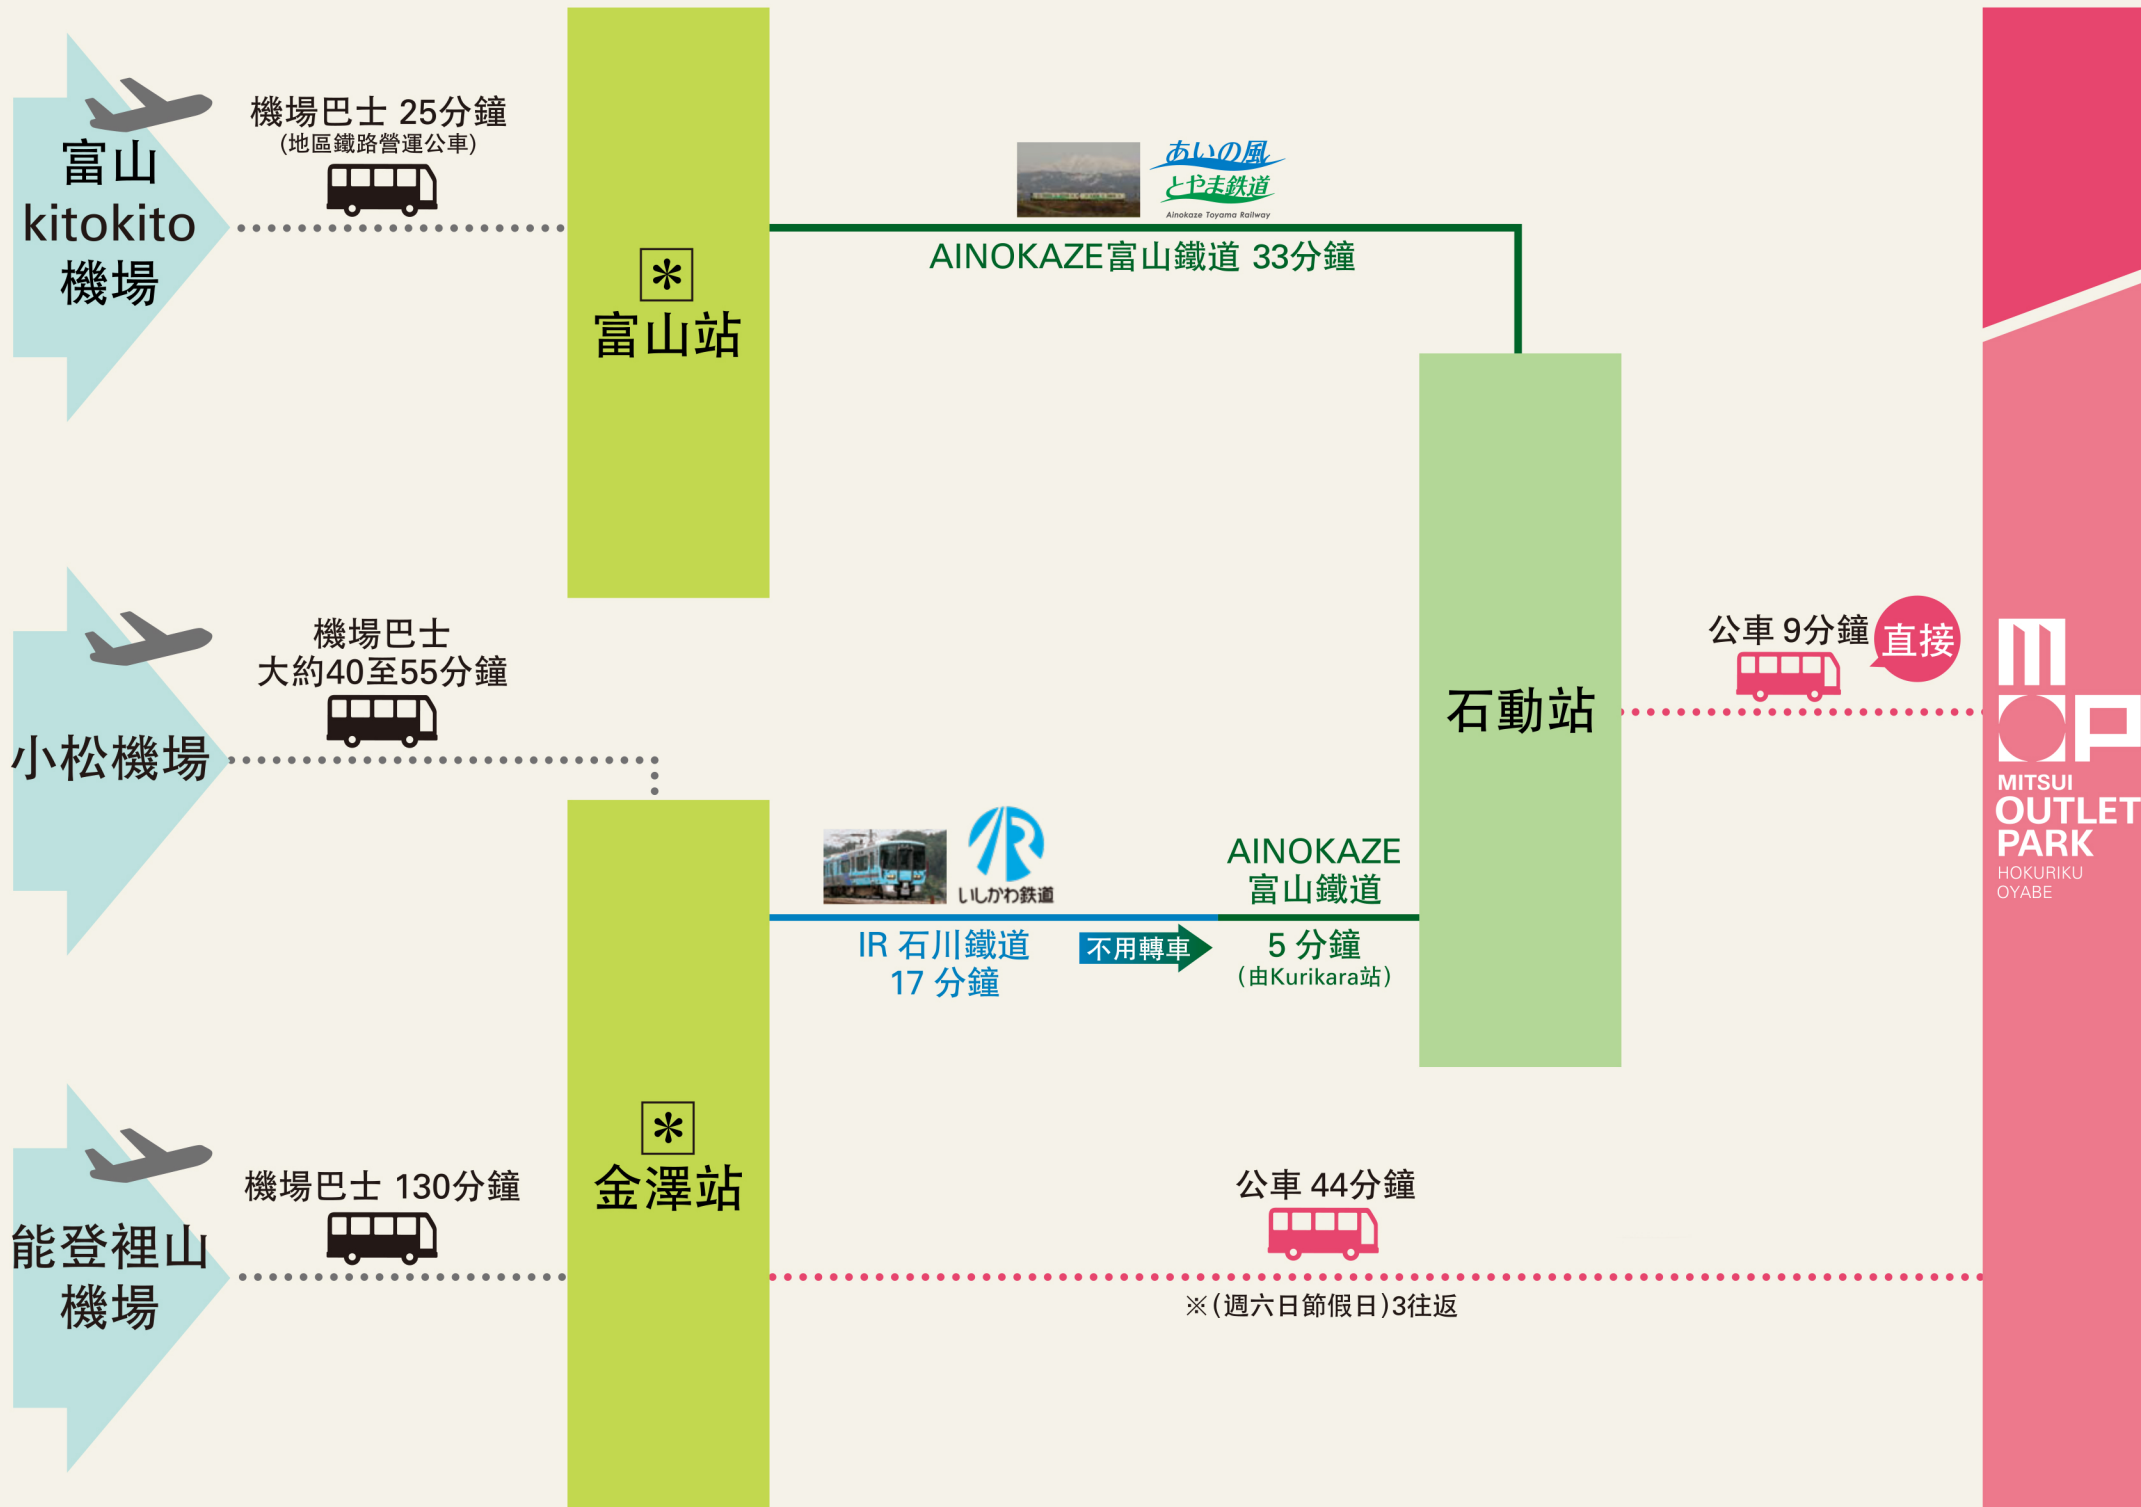

從設施附近的機場、鐵路的交通

由日本主要城市出發

※ 記載的為所需的最短時間。 ※ 實際所需時間，會因使用路線、服務及線路的不同產生差異。

※ 可以由羽田機場搭乘國內航線前往「富山KITOKITO機場」、「小松機場」、「能登裡山機場」

※ 新幹線停車站