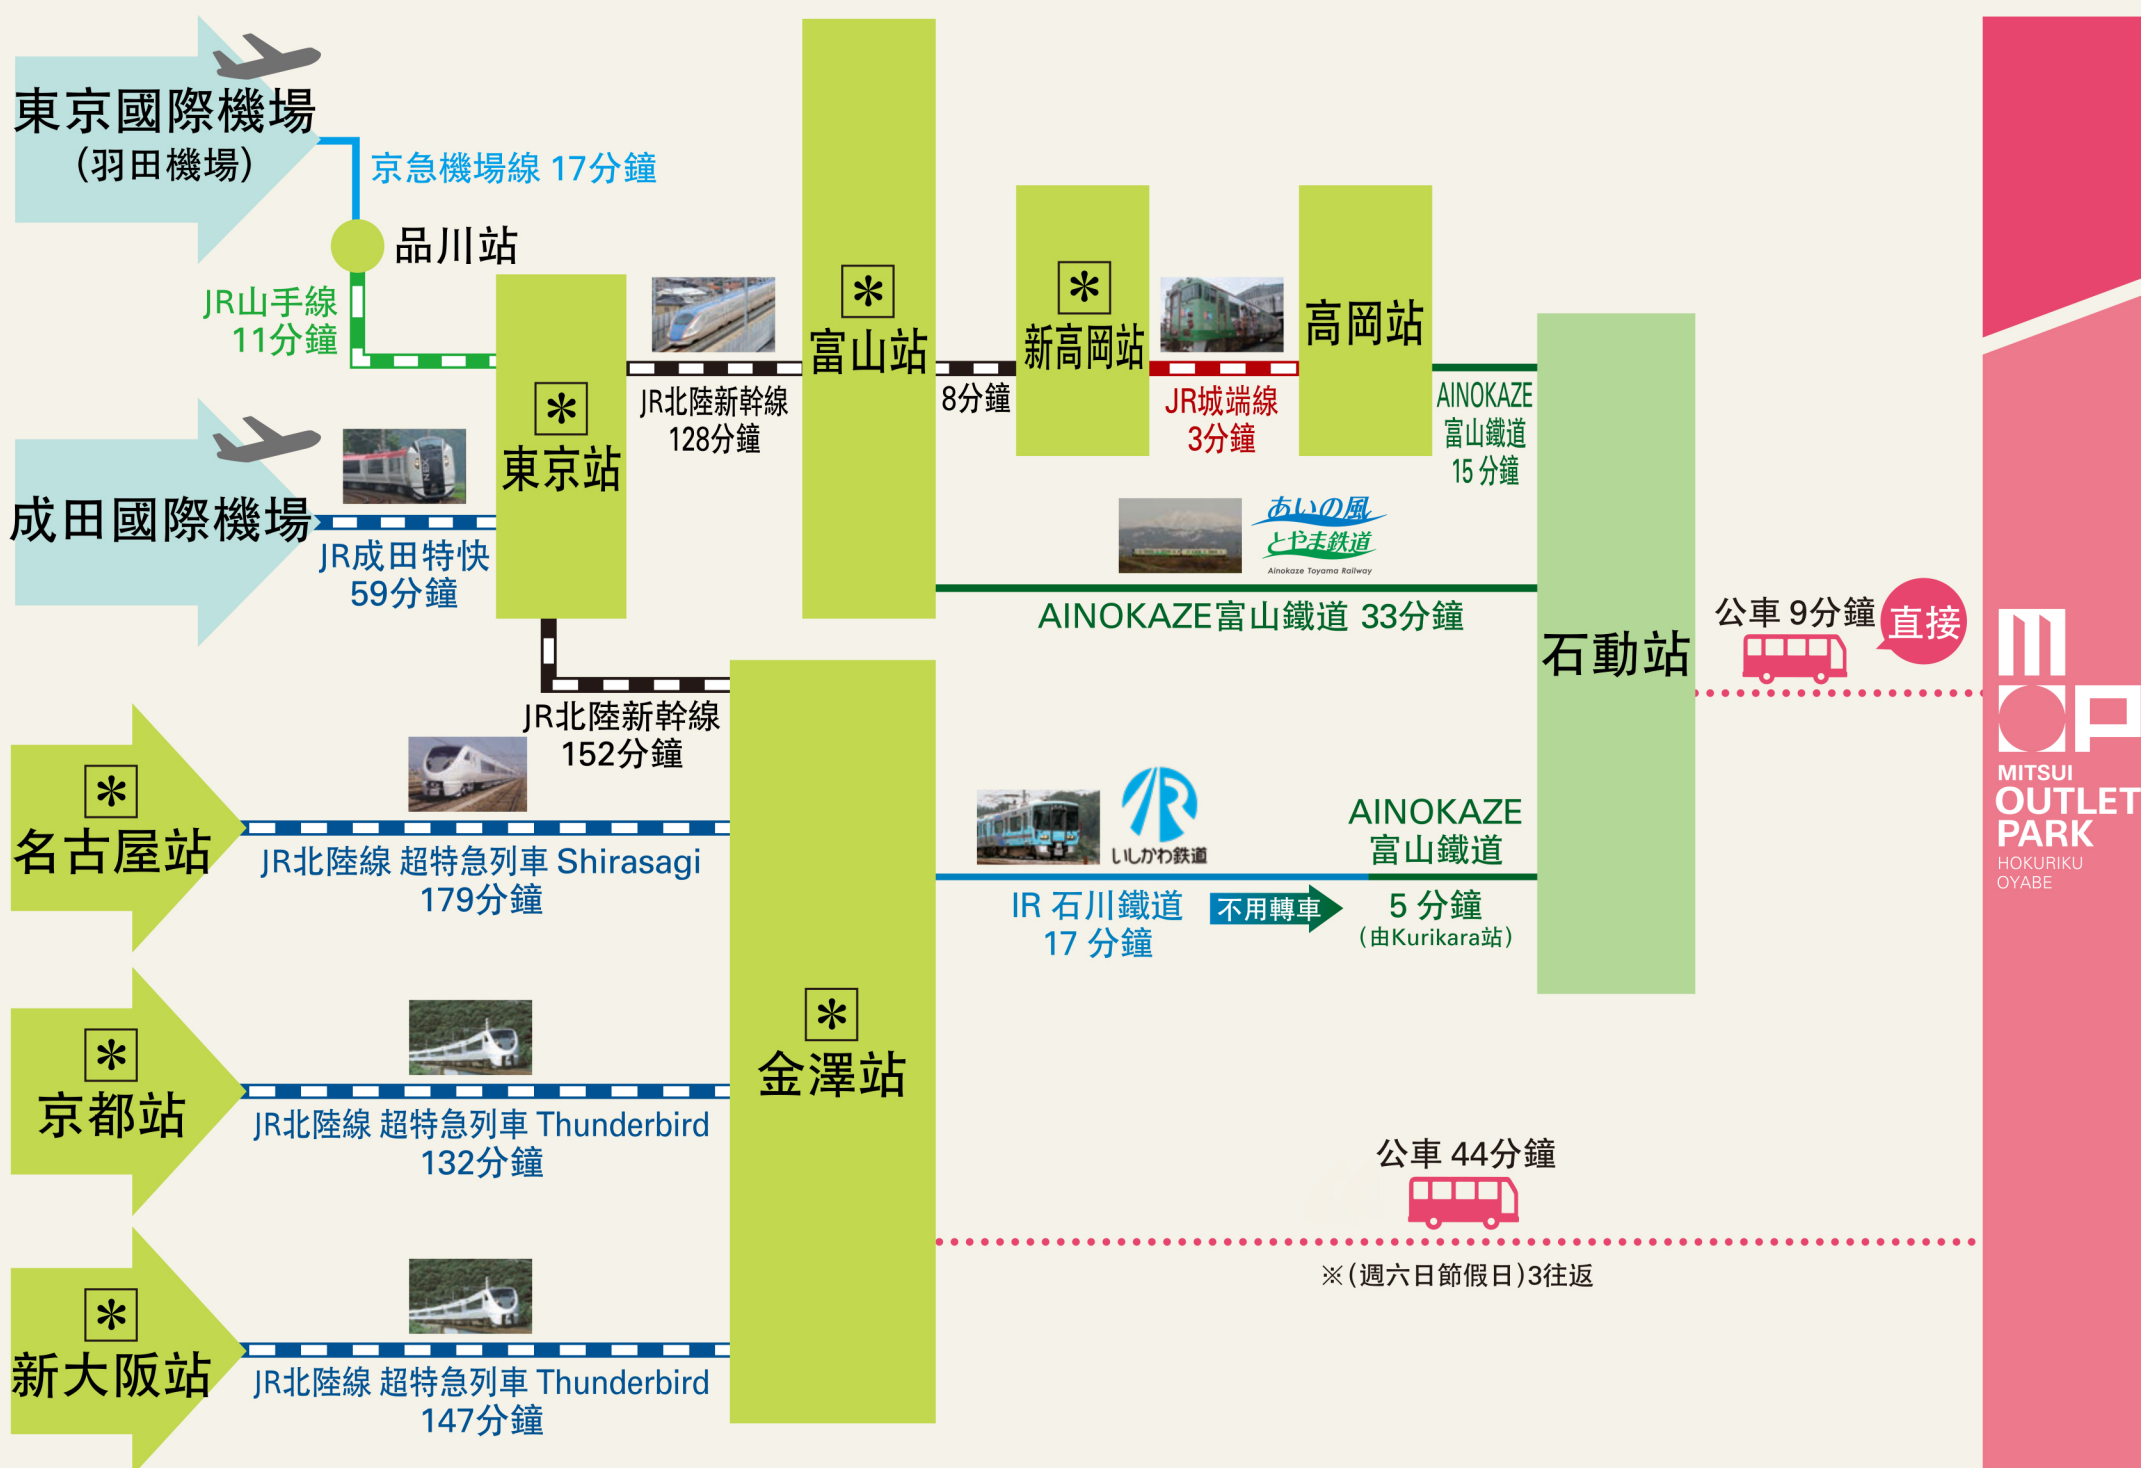

從設施附近的機場、鐵路的交通

由日本主要城市出發

※ 記載的為所需的最短時間。 ※ 實際所需時間，會因使用路線、服務及線路的不同產生差異。

※ 可以由羽田機場搭乘國內航線前往「富山KITOKITO機場」、「小松機場」、「能登裡山機場」

※ 新幹線停車站