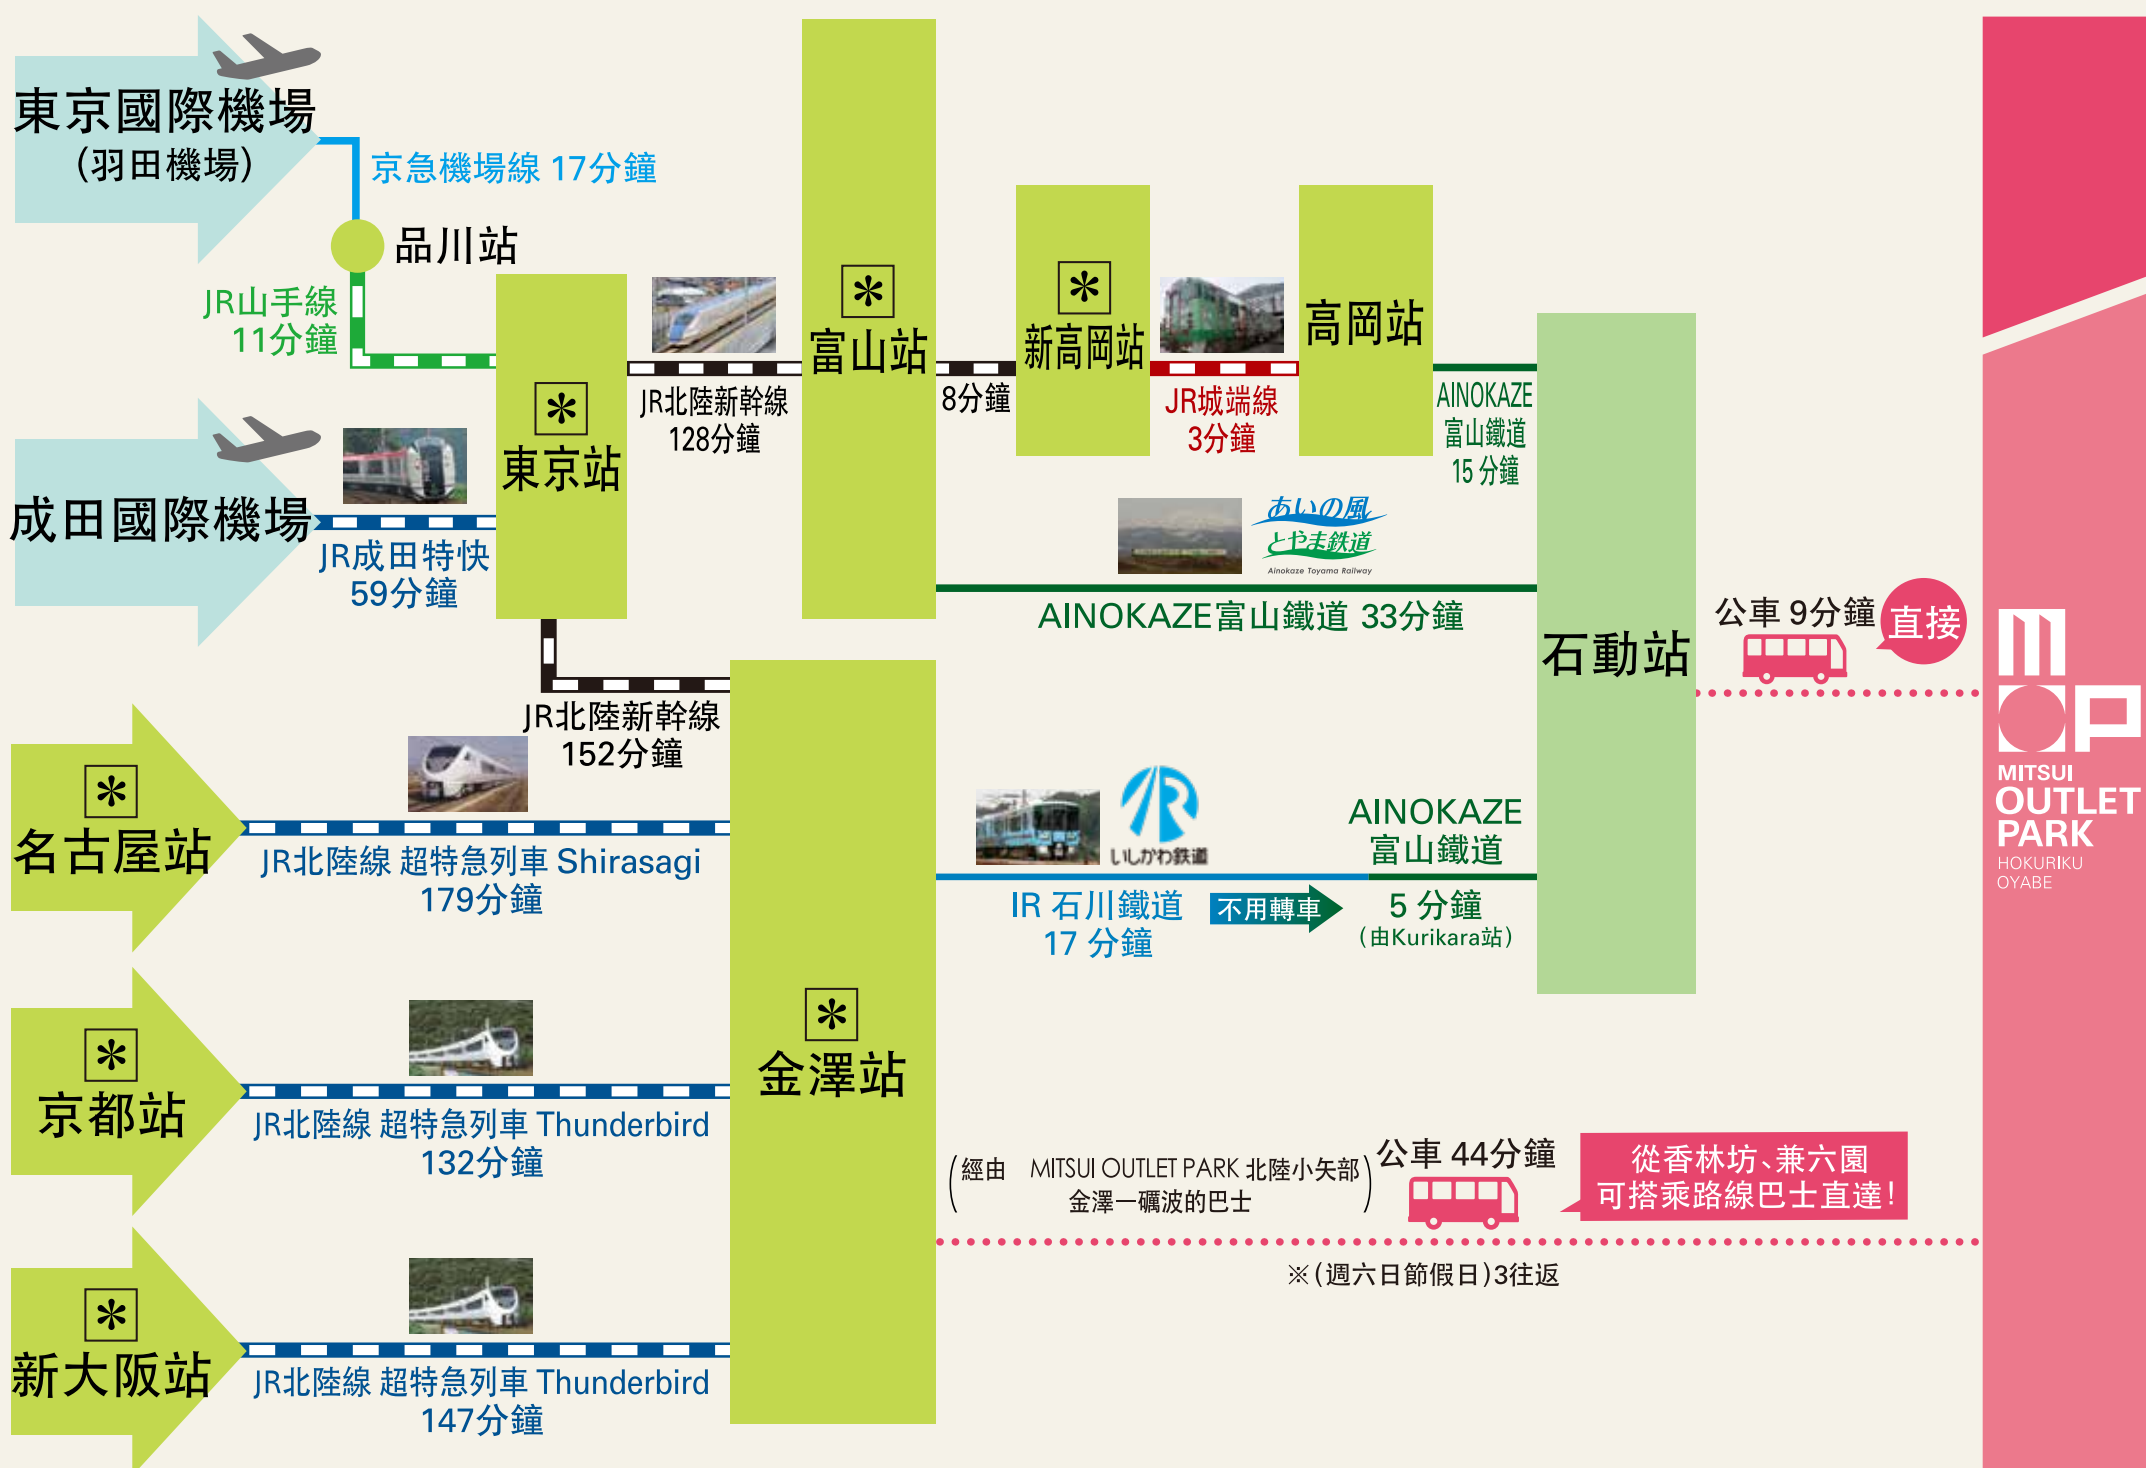

從設施附近的機場、鐵路的交通

由日本主要城市出發

※ 記載的為所需的最短時間。 ※ 實際所需時間，會因使用路線、服務及線路的不同產生差異。

※ 可以由羽田機場搭乘國內航線前往「富山KITOKITO機場」、「小松機場」、「能登裡山機場」

※ 新幹線停車站