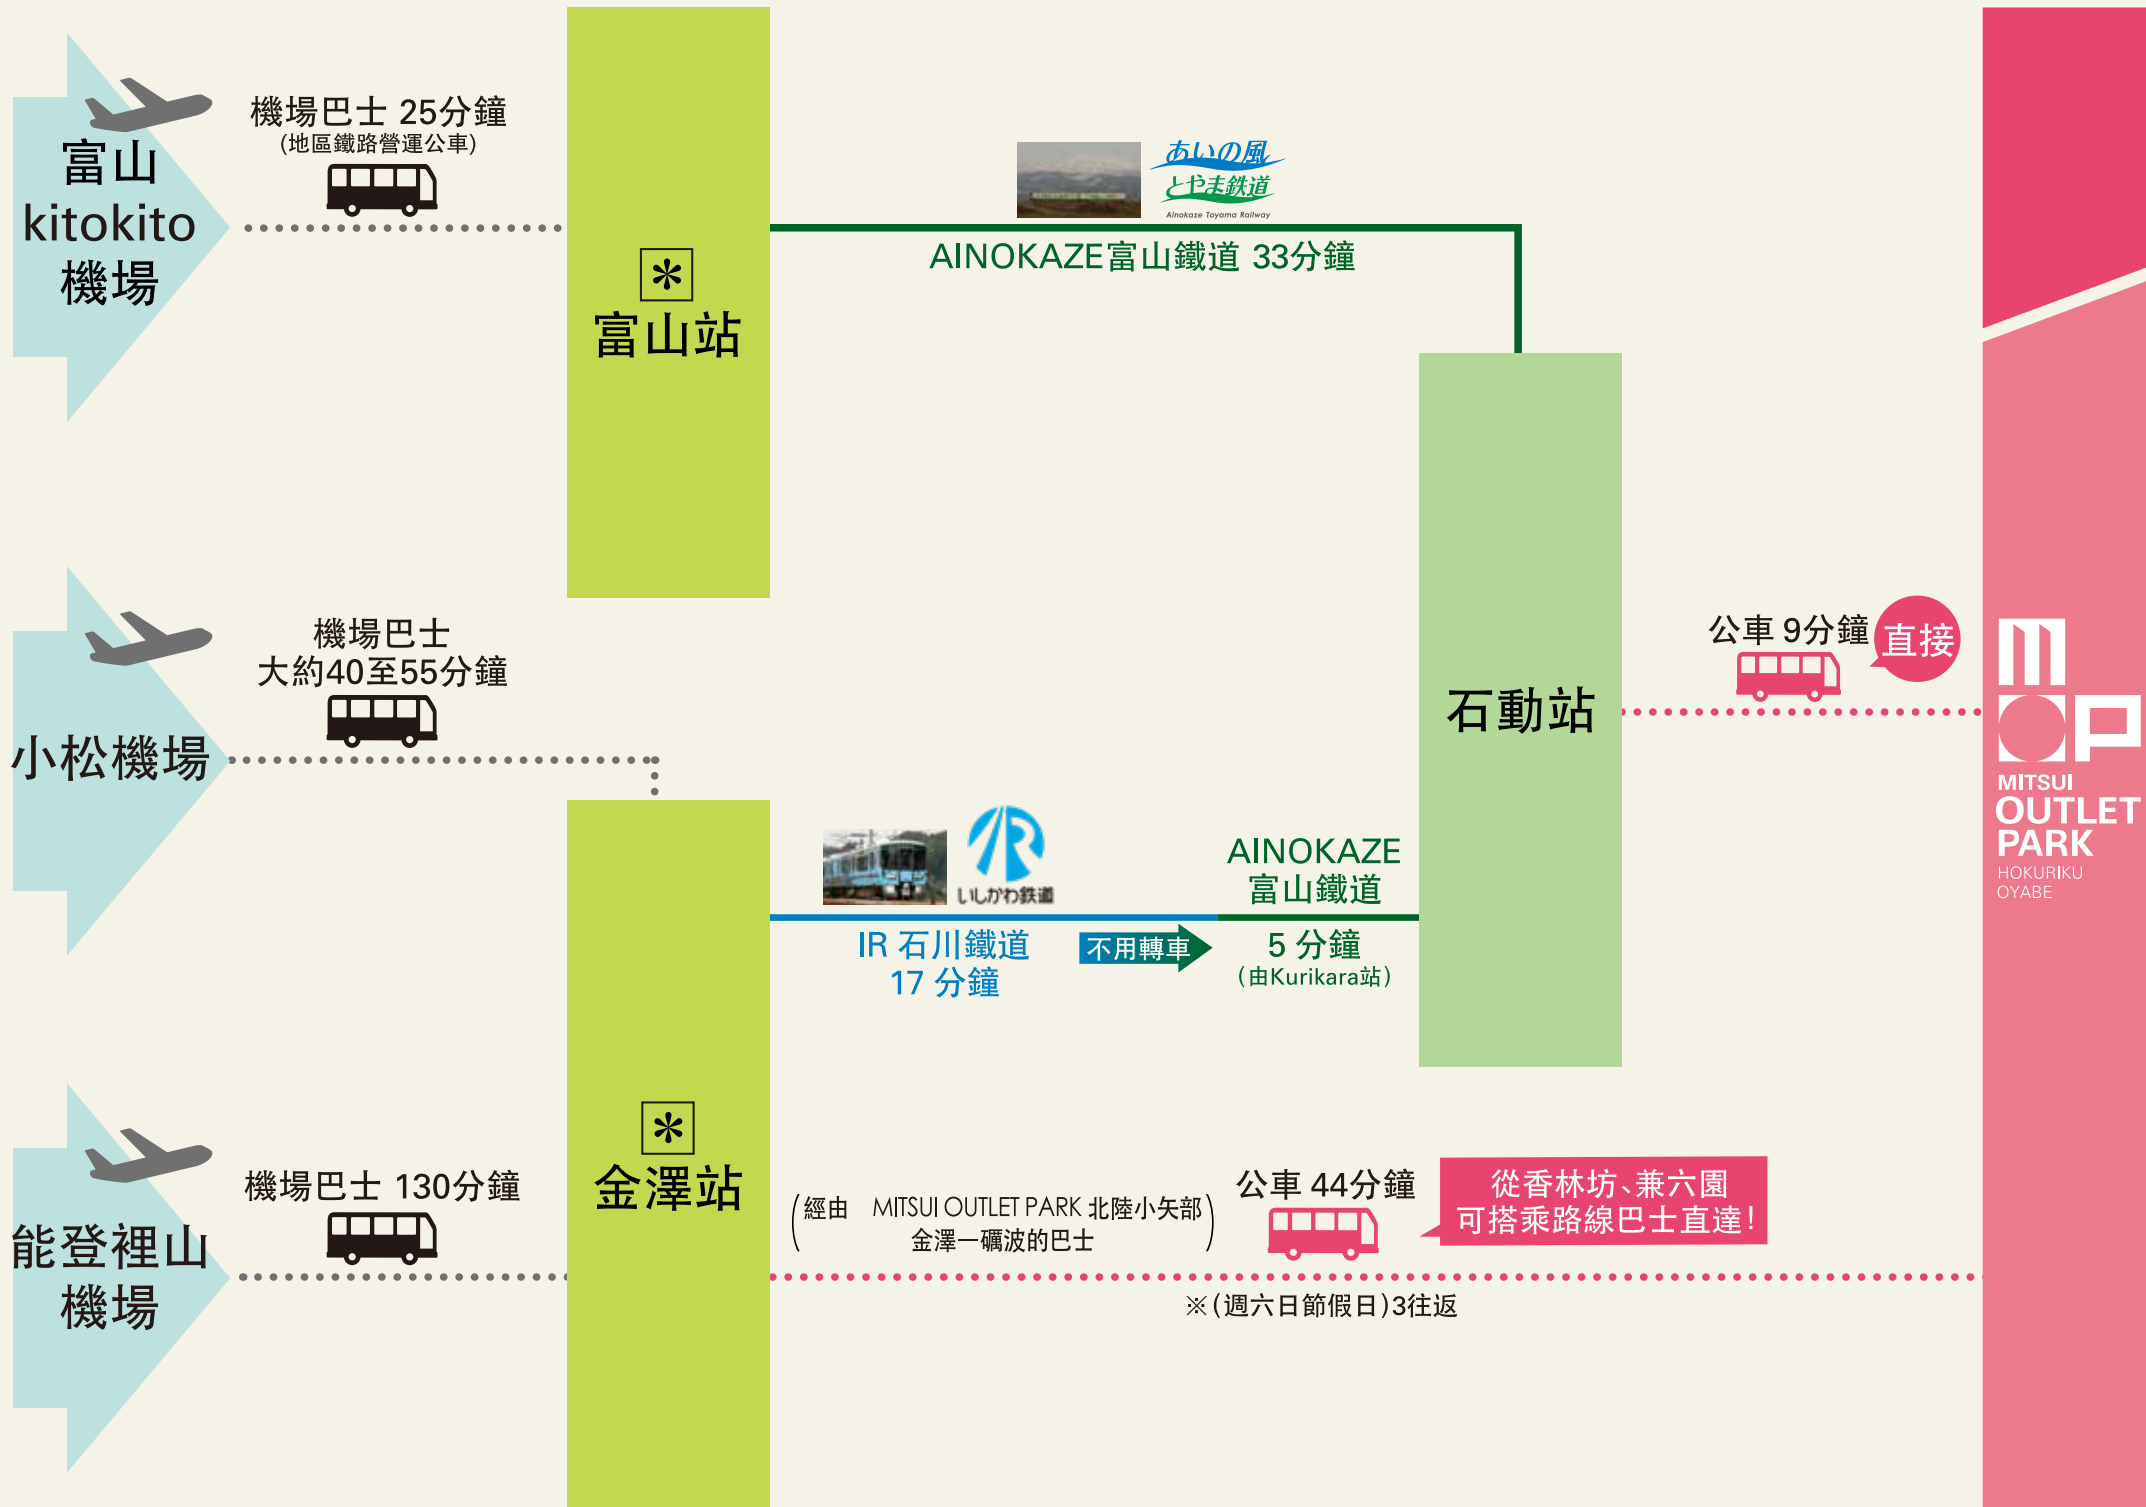

從設施附近的機場、鐵路的交通

由日本主要城市出發

※ 記載的為所需的最短時間。 ※ 實際所需時間，會因使用路線、服務及線路的不同產生差異。

※ 可以由羽田機場搭乘國內航線前往「富山KITOKITO機場」、「小松機場」、「能登裡山機場」

※ 新幹線停車站