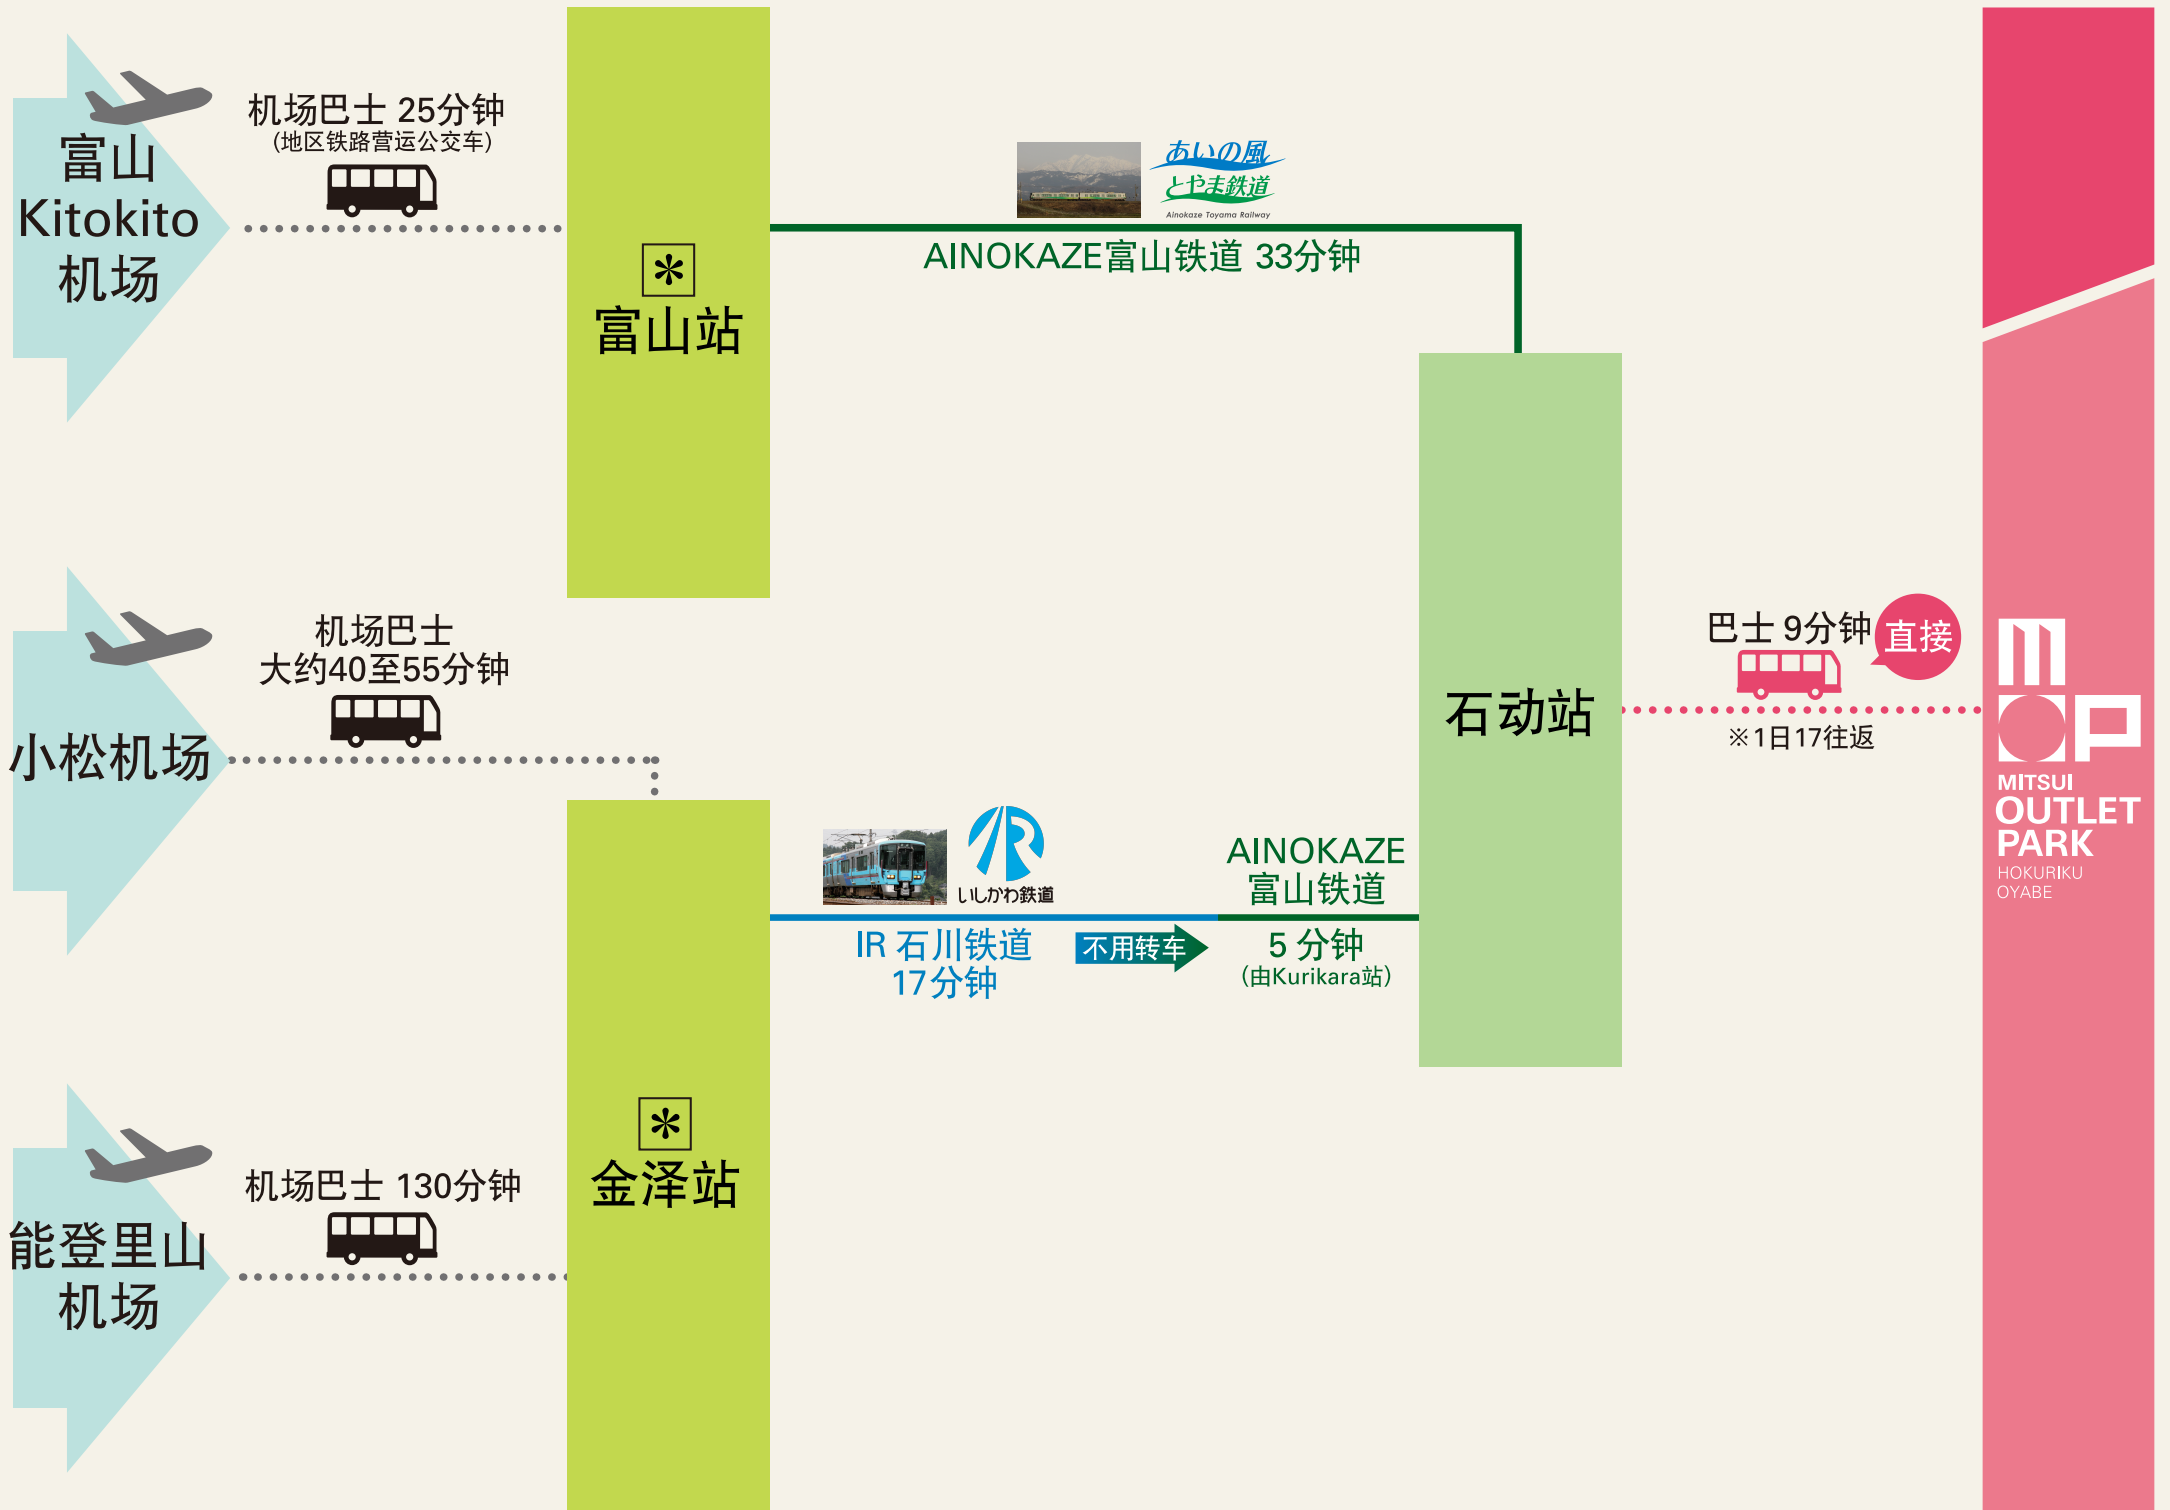

从设施附近的机场、铁路的交通

由日本主要城市出发

※ 记载的为所需的最短时间。 ※ 实际所需时间, 会因使用路线、服务及线路的不同产生差异。
 ※ 可以由羽田机场搭乘国内航线前往“富山KITOKITO机场”、“小松机场”、“能登里山机场”
 ※ 新干线停车站