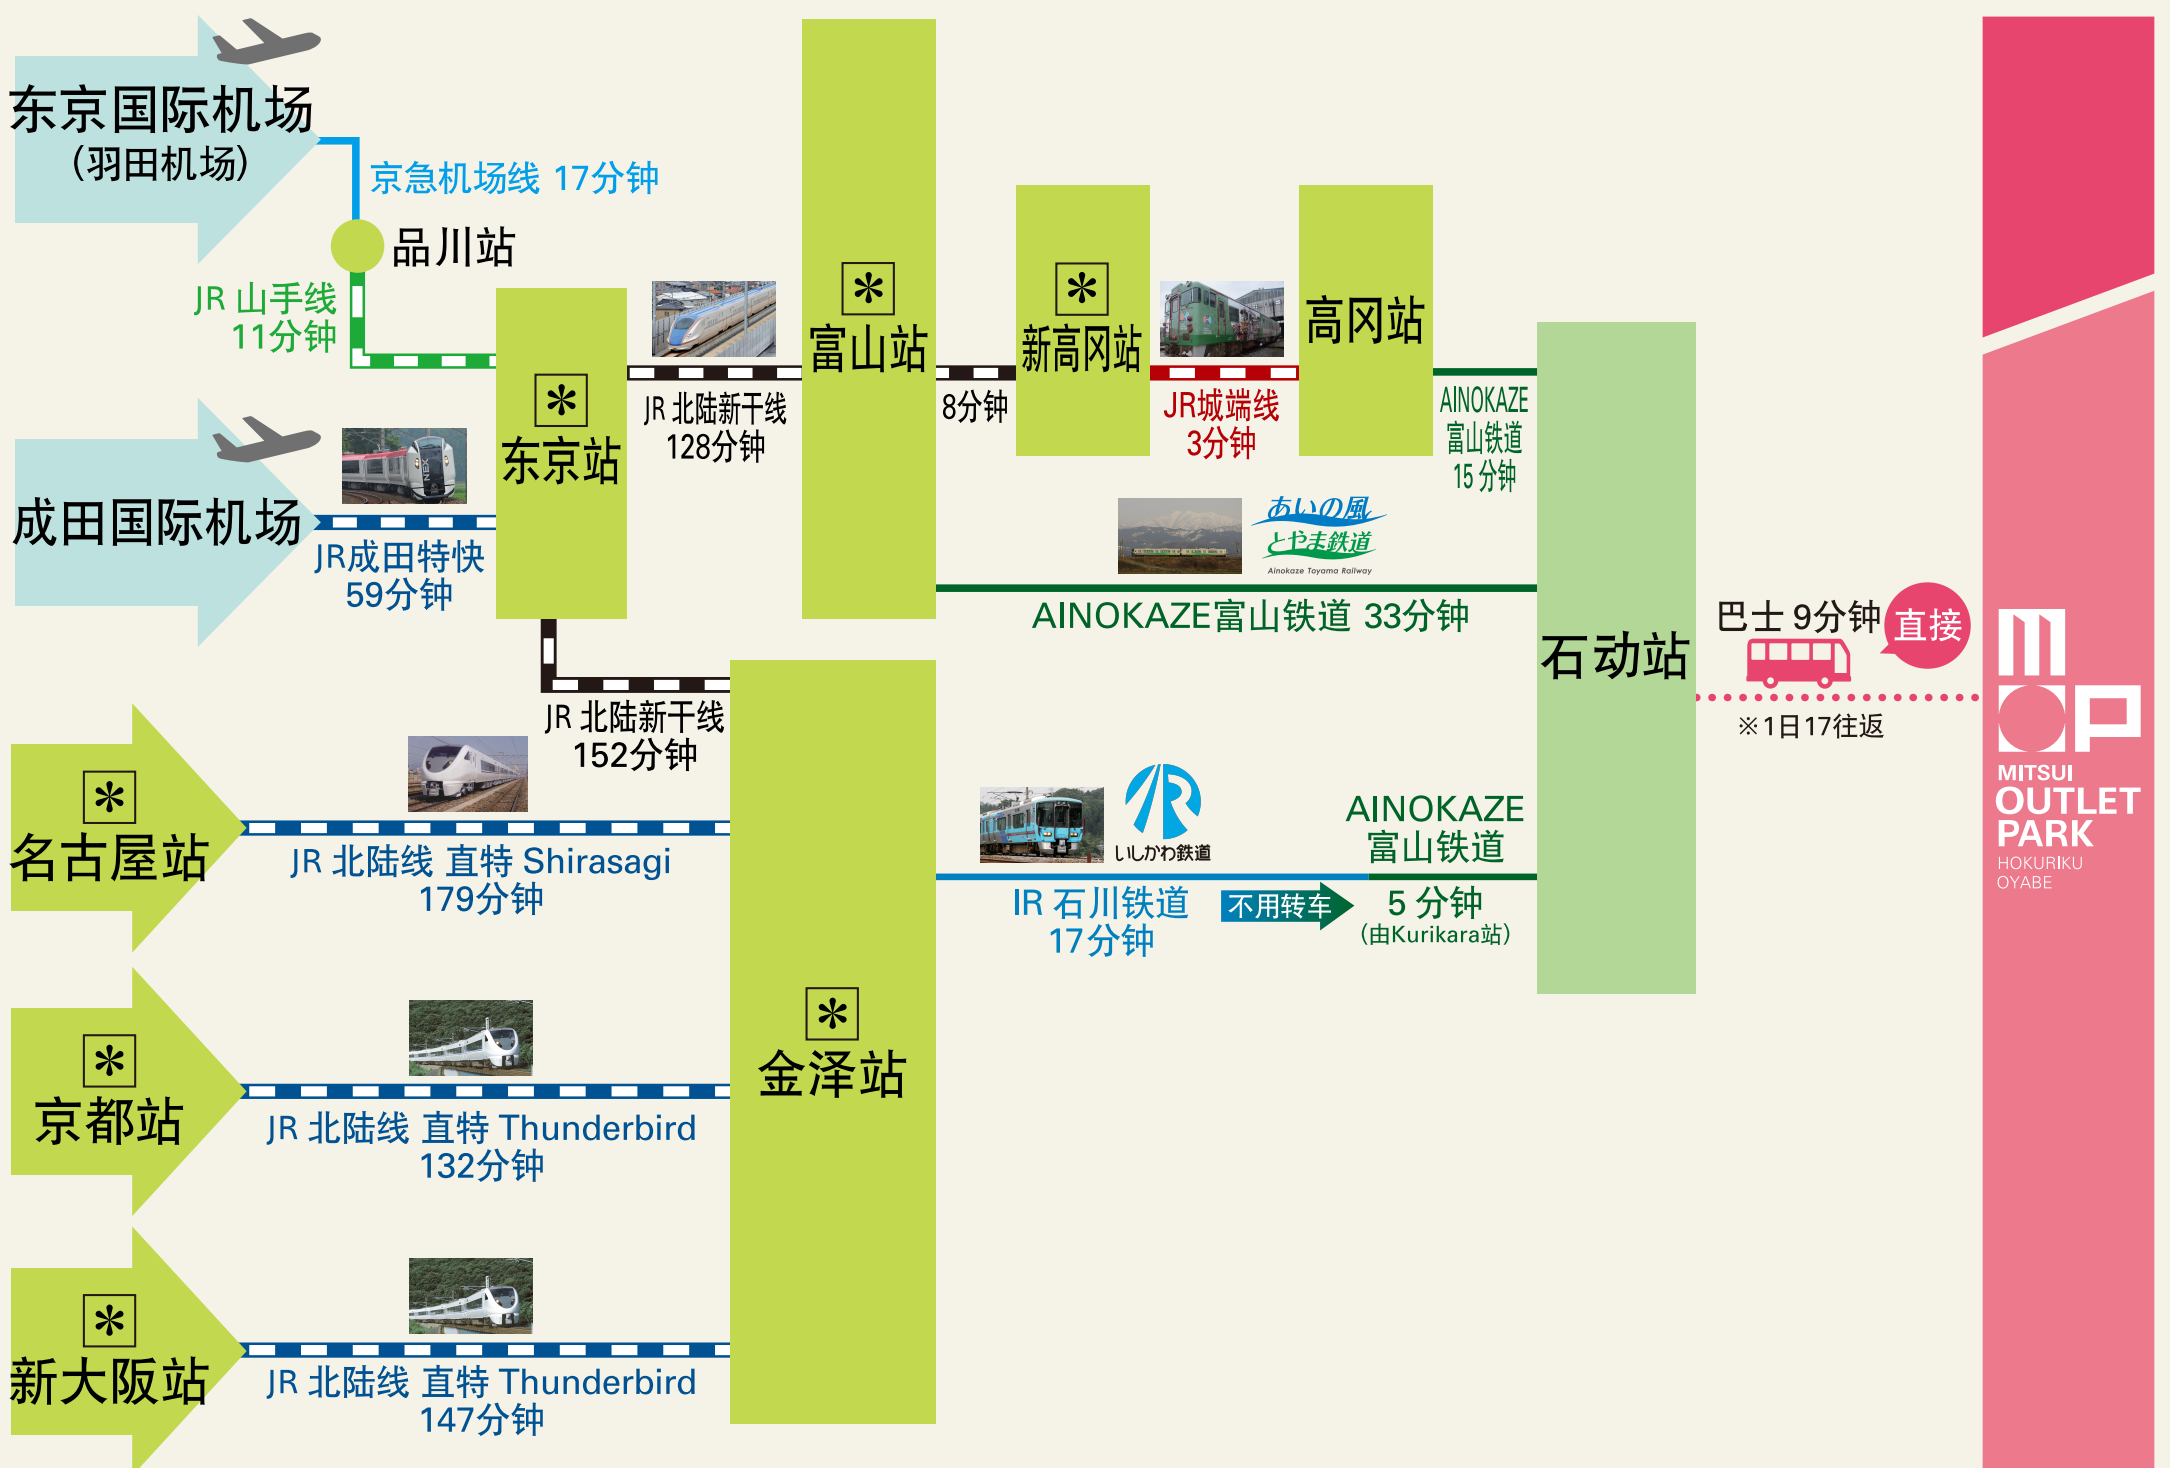

从设施附近的机场、铁路的交通

由日本主要城市出发

※ 记载的为所需的最短时间。 ※ 实际所需时间, 会因使用路线、服务及线路的不同产生差异。
 ※ 可以由羽田机场搭乘国内航线前往“富山KITOKITO机场”、“小松机场”、“能登里山机场”
 ※ 新干线停车站