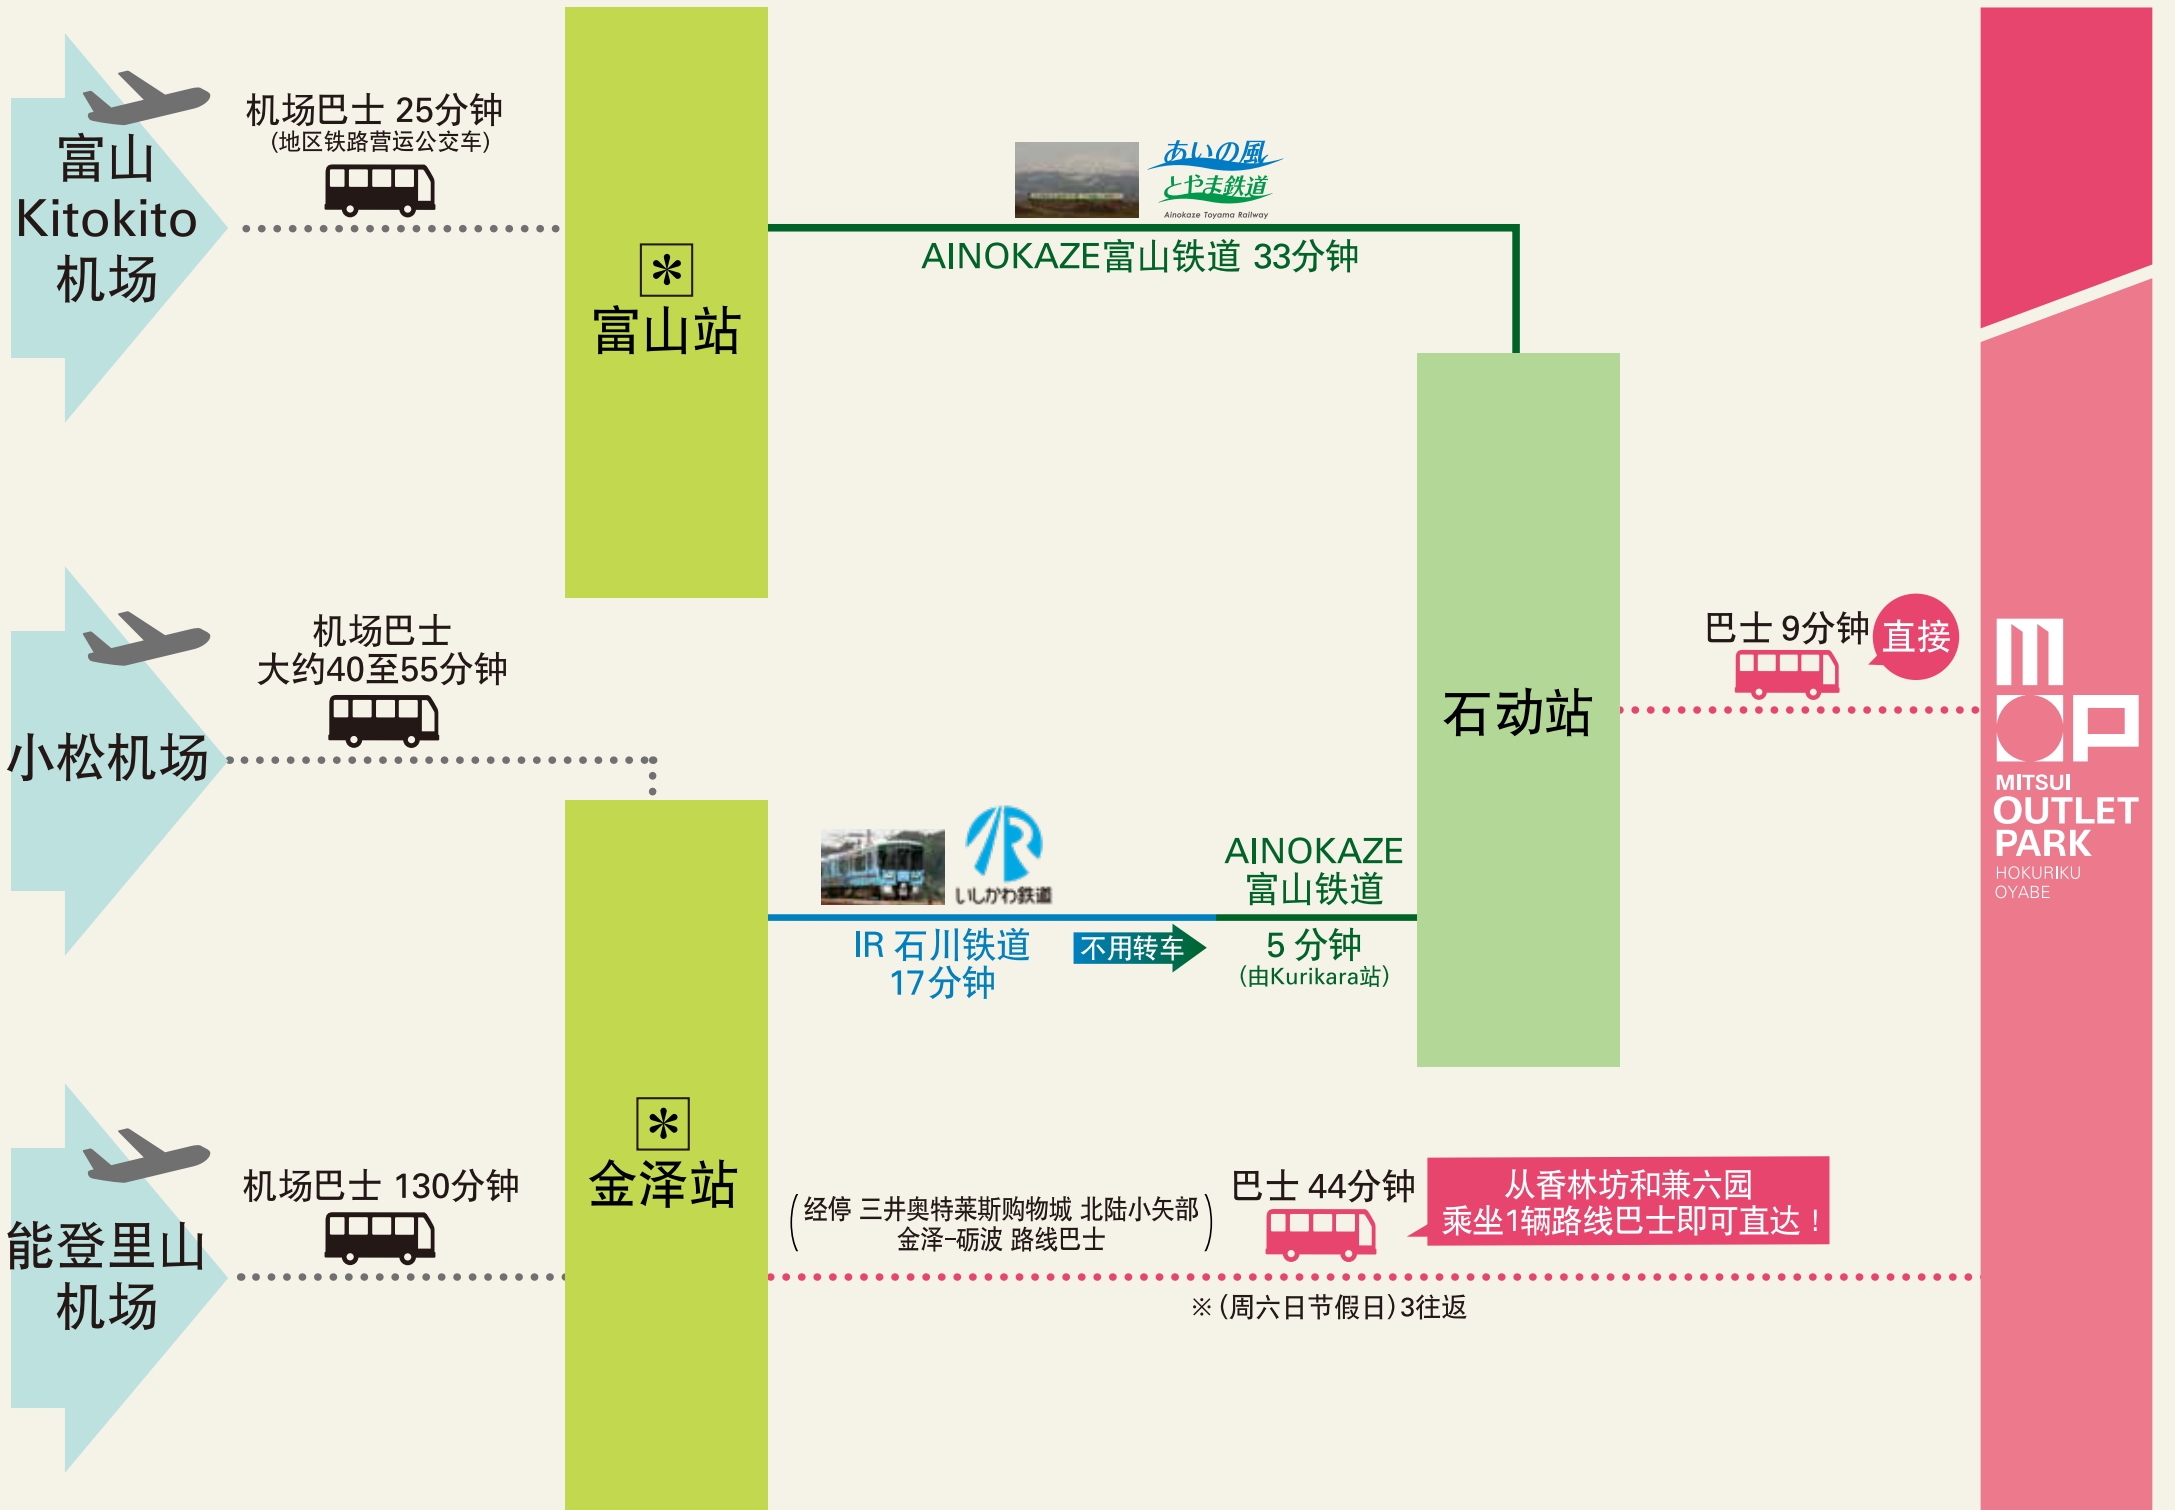

从设施附近的机场、铁路的交通

由日本主要城市出发

※ 记载的为所需的最短时间。 ※ 实际所需时间, 会因使用路线、服务及线路的不同产生差异。
 ※ 可以由羽田机场搭乘国内航线前往“富山KITOKITO机场”、“小松机场”、“能登里山机场”
 ※ 新干线停车站