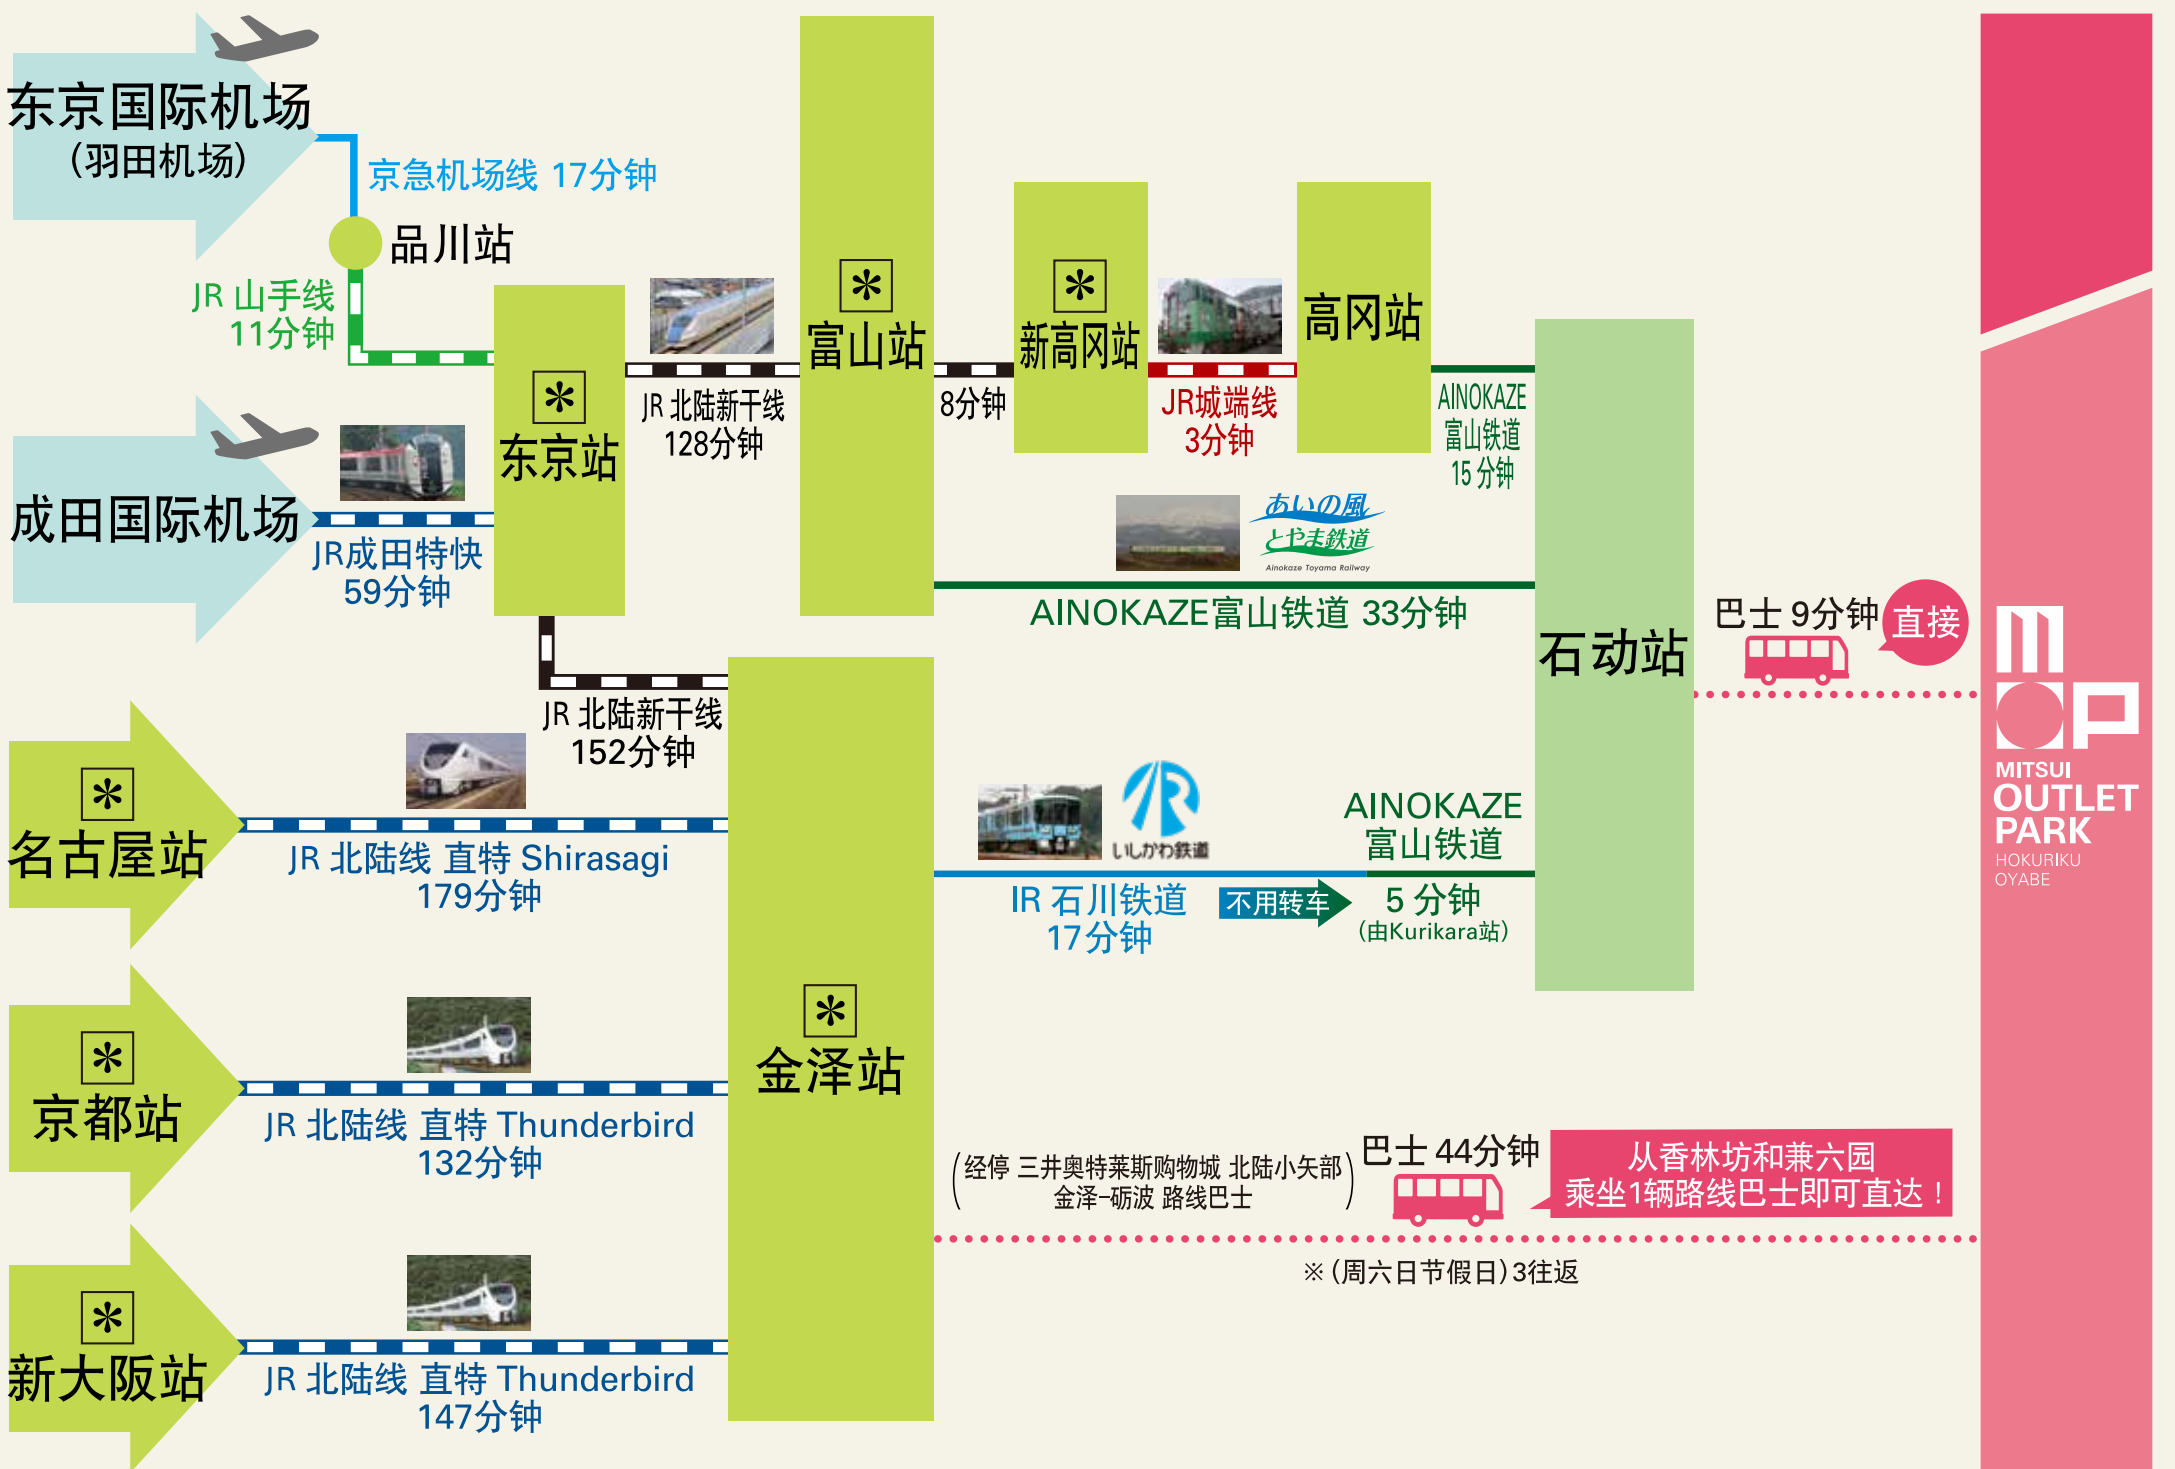

从设施附近的机场、铁路的交通

由日本主要城市出发

※ 记载的为所需的最短时间。 ※ 实际所需时间, 会因使用路线、服务及线路的不同产生差异。
 ※ 可以由羽田机场搭乘国内航线前往“富山KITOKITO机场”、“小松机场”、“能登里山机场”
 ※ 新干线停车站