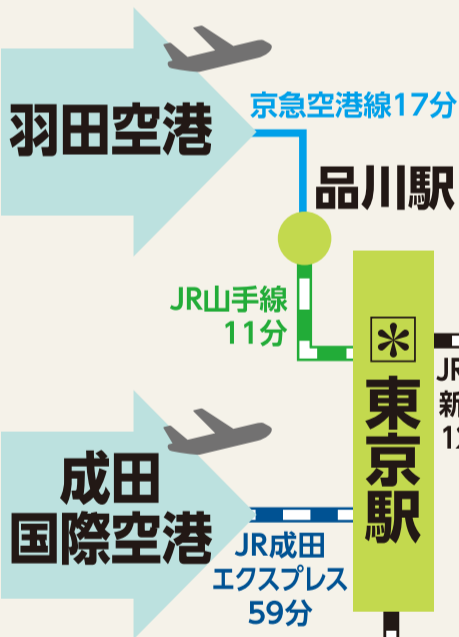

空港より

あいの風とやま鉄道33分

石動駅

バス9分 直通
※1日17往復

IR いしかわ鉄道 17分 直通
あいの風とやま鉄道 5分 (倶利伽羅駅より)

バス45分 直通
※(平日)2往復
(土日祝)4往復

主要都市より

8分

* 新高岡駅

高岡駅

あいの風とやま鉄道15分

あいの風とやま鉄道33分

石動駅

バス9分 直通
※1日17往復

IR いしかわ鉄道 17分 直通
あいの風とやま鉄道 5分 (倶利伽羅駅より)

バス45分 直通
※(平日)2往復
(土日祝)4往復