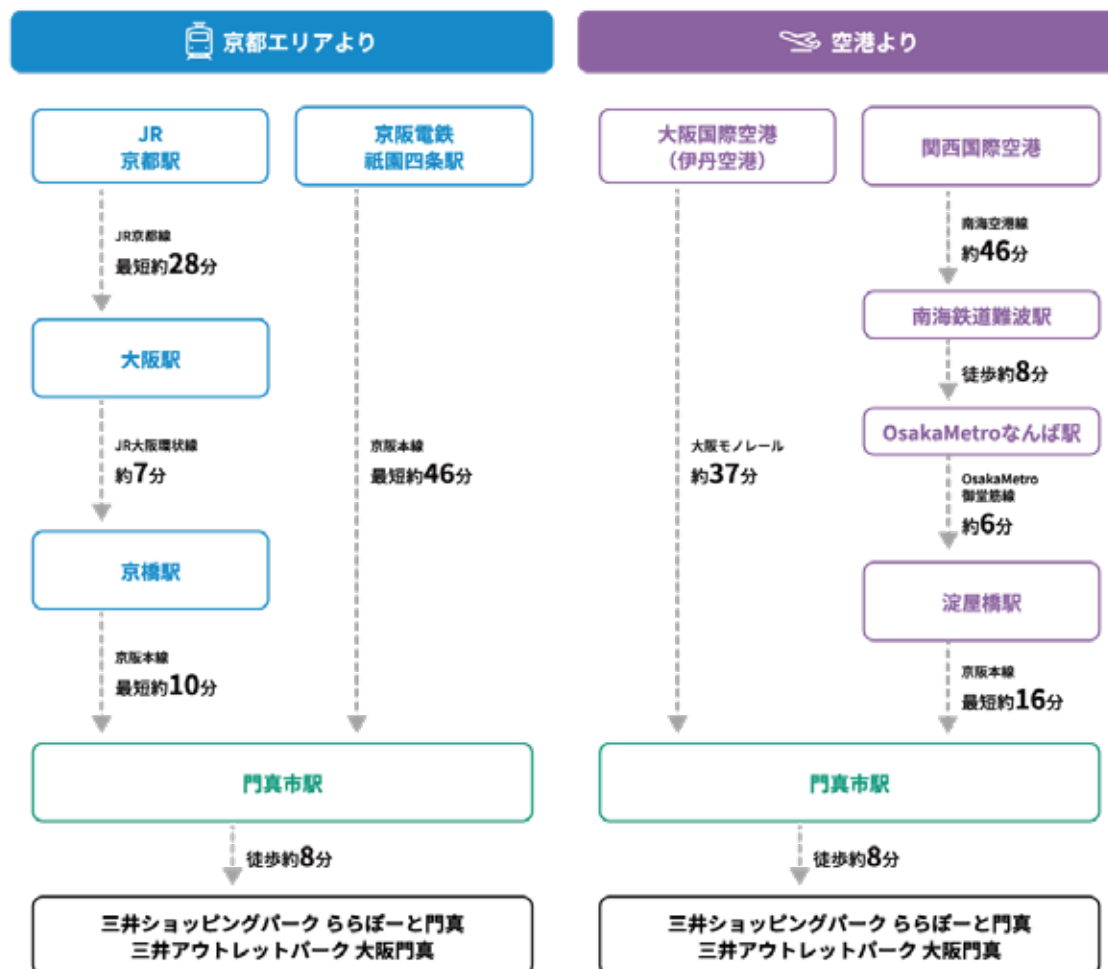

ルートマップ

バス停場所

門真南駅

ららぽーと門真・三井アウトレットパーク 大阪門真