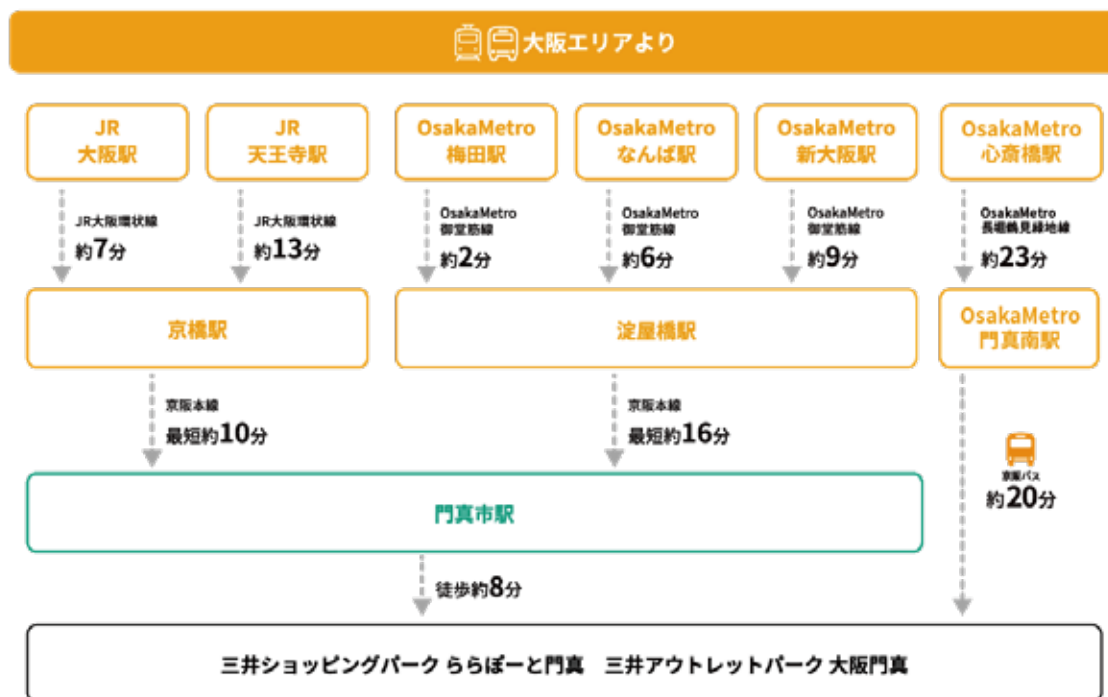

ルートマップ

バス停場所

門真南駅

ららぽーと門真・三井アウトレットパーク 大阪門真