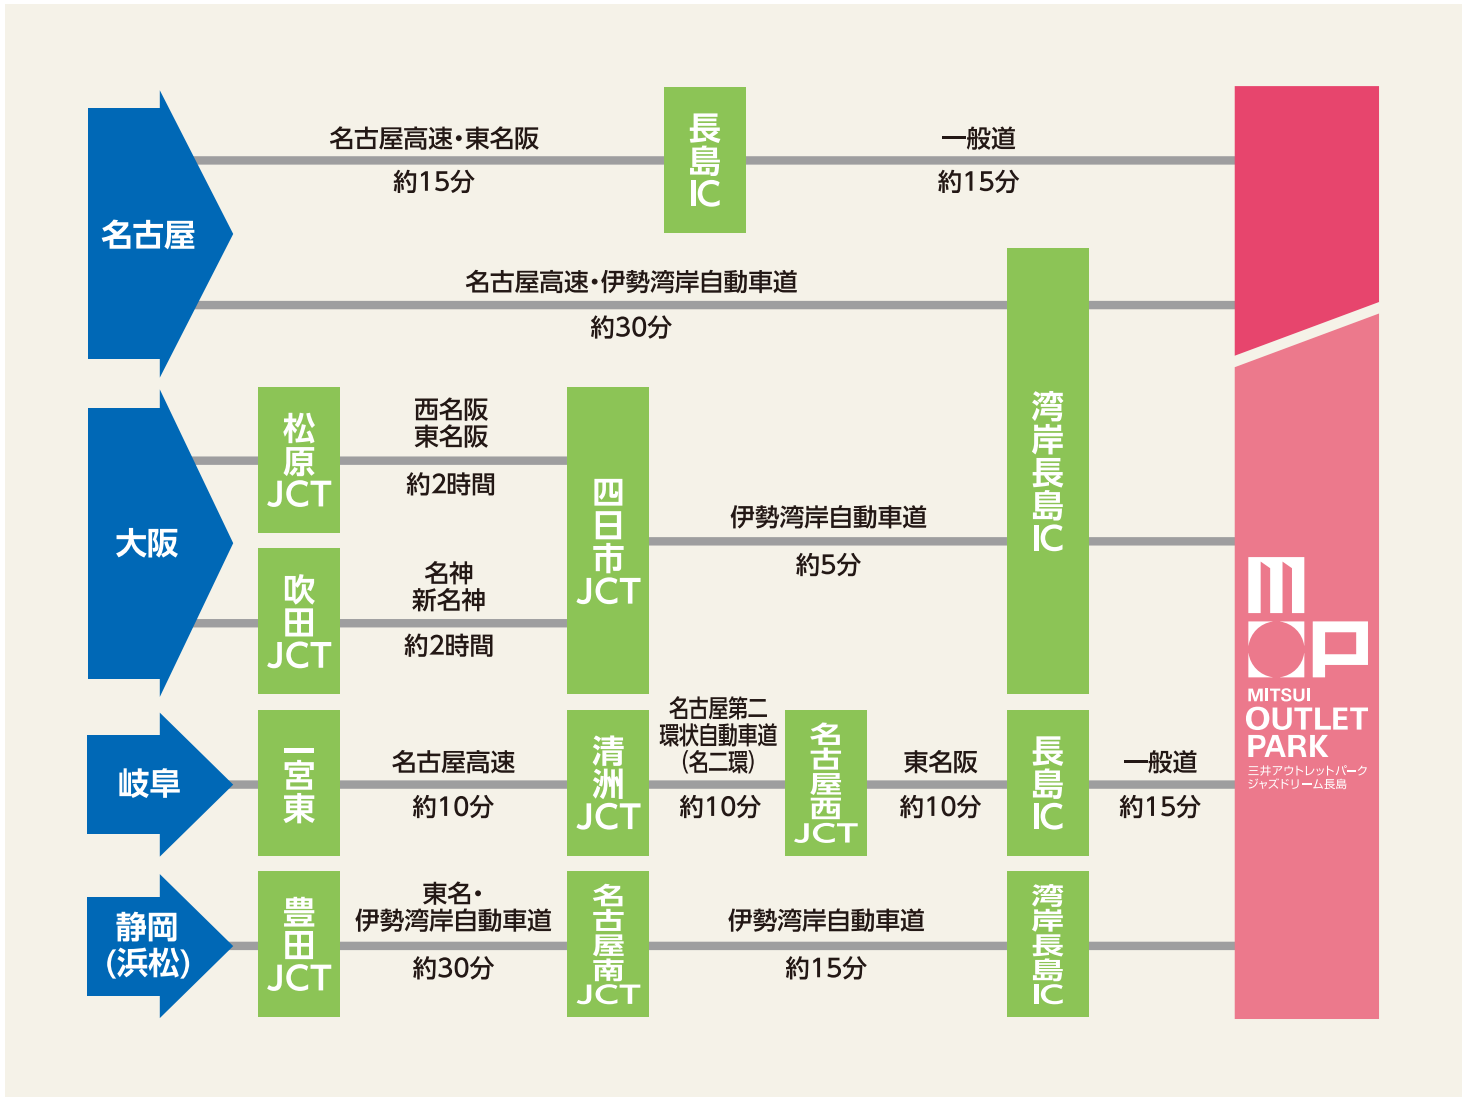

ルートマップ

長島IC、湾岸長島ICおよび周辺からのアクセスMAP

長島IC出口を直進し、高架橋をこえ、国道1号線と交差する押付交差点をさらに直進。

長島IC方面からは高架橋を通り直進。国道23号からお越しの場合は側道に抜け県道7号に合流。

湾岸長島IC降りてすぐを左折。1つめの交差点を左折すると入場ゲートに。長島IC方面からは湾岸長島IC入口北の交差点を右折すると入場ゲートに。