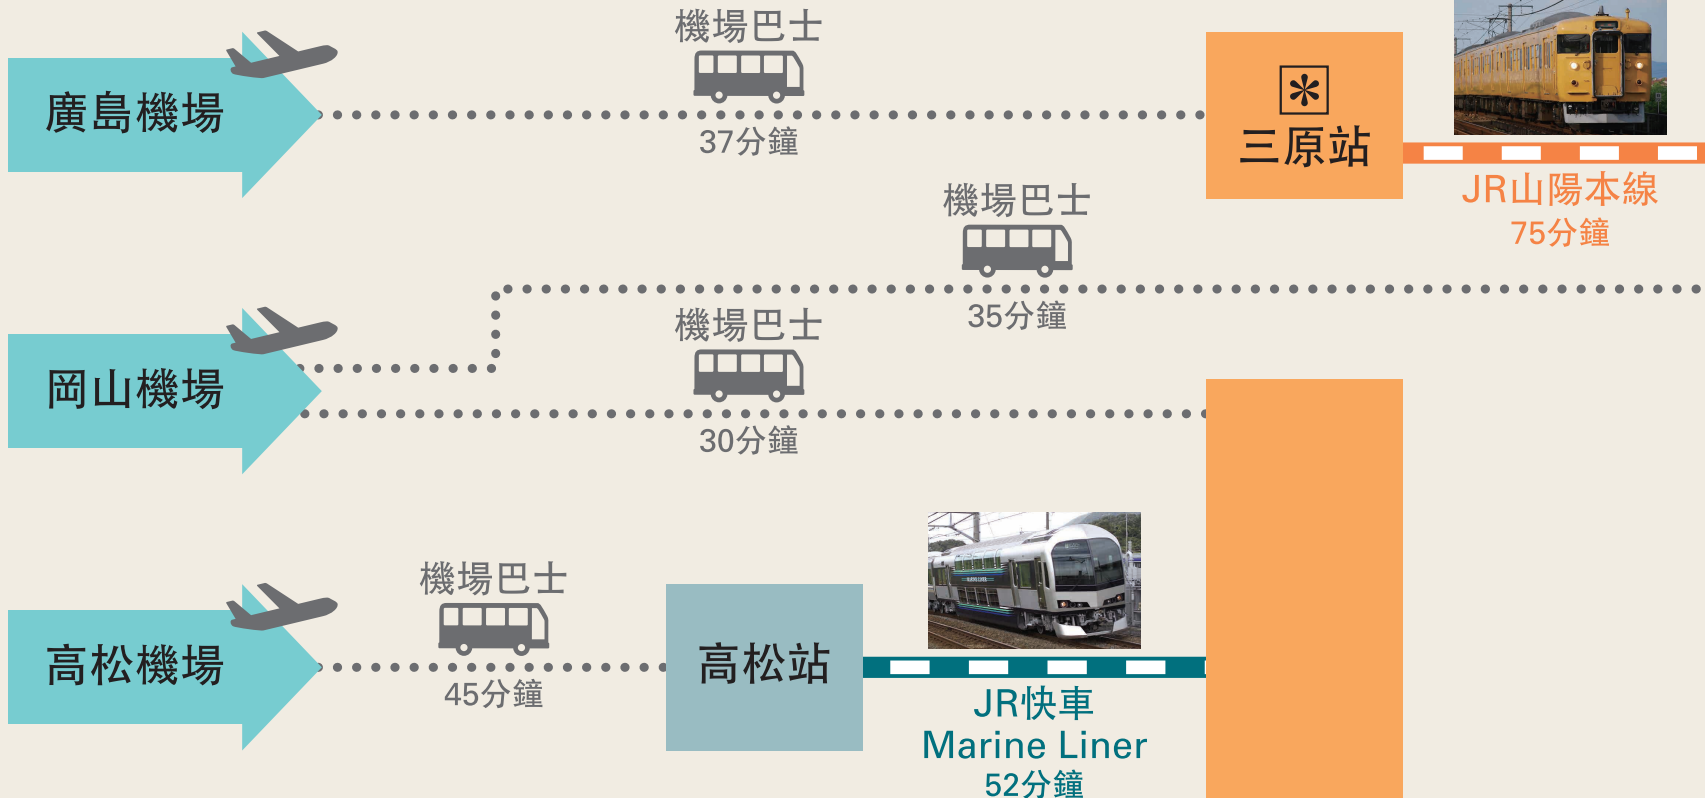

由機場出發

從西日本主要的都市前來

倉敷站

※ 記載的為所需的最短時間。 ※ 實際所需時間，會因使用路線、服務及線路的不同產生差異。

\* 新幹線停車站