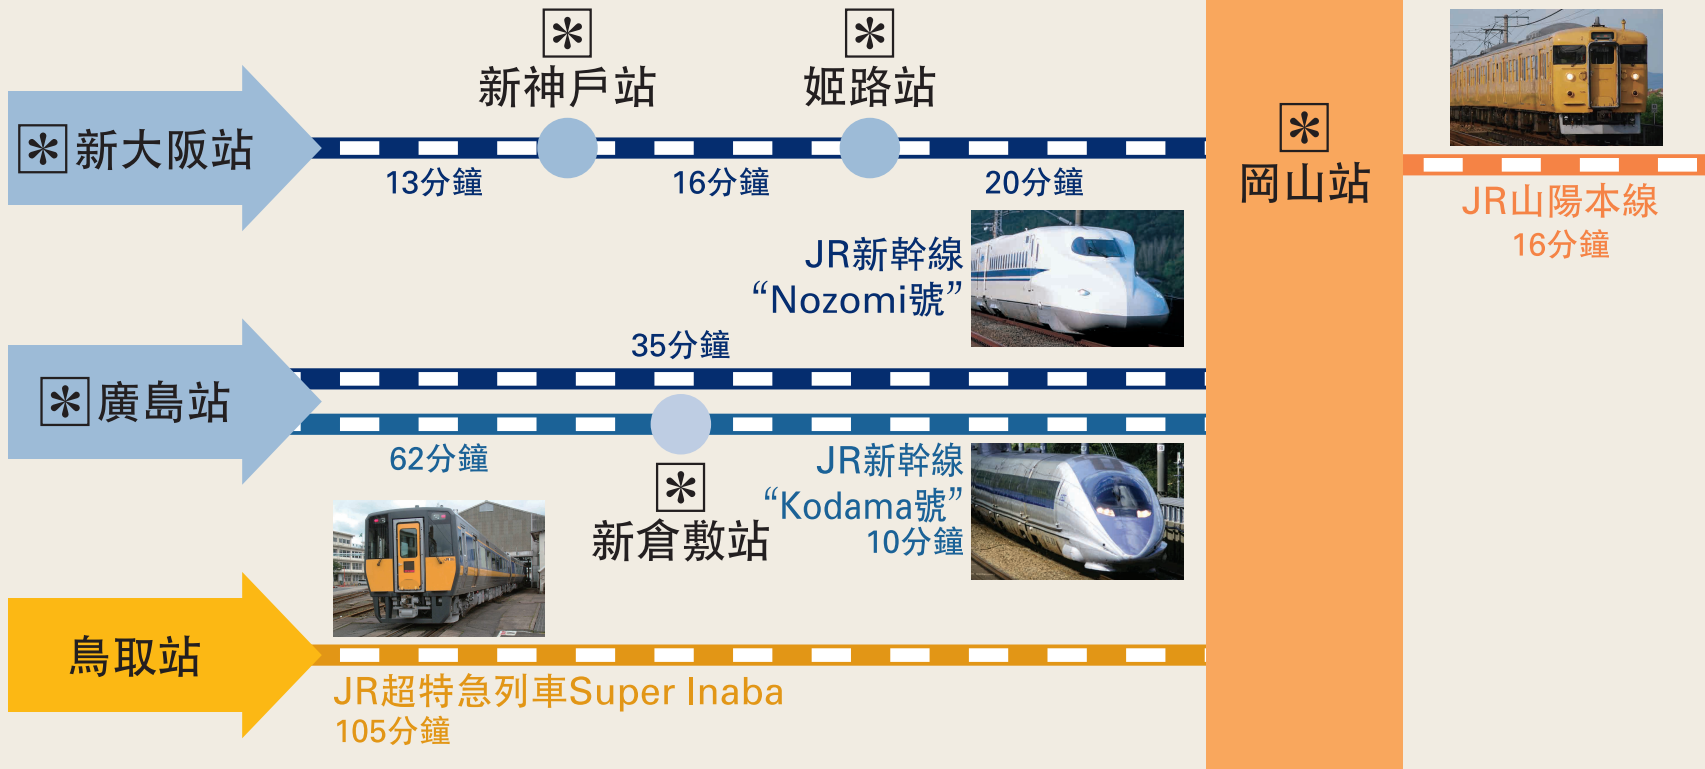

由機場出發

從西日本主要的都市前來

倉敷站

※ 記載的為所需的最短時間。 ※ 實際所需時間，會因使用路線、服務及線路的不同產生差異。

\* 新幹線停車站