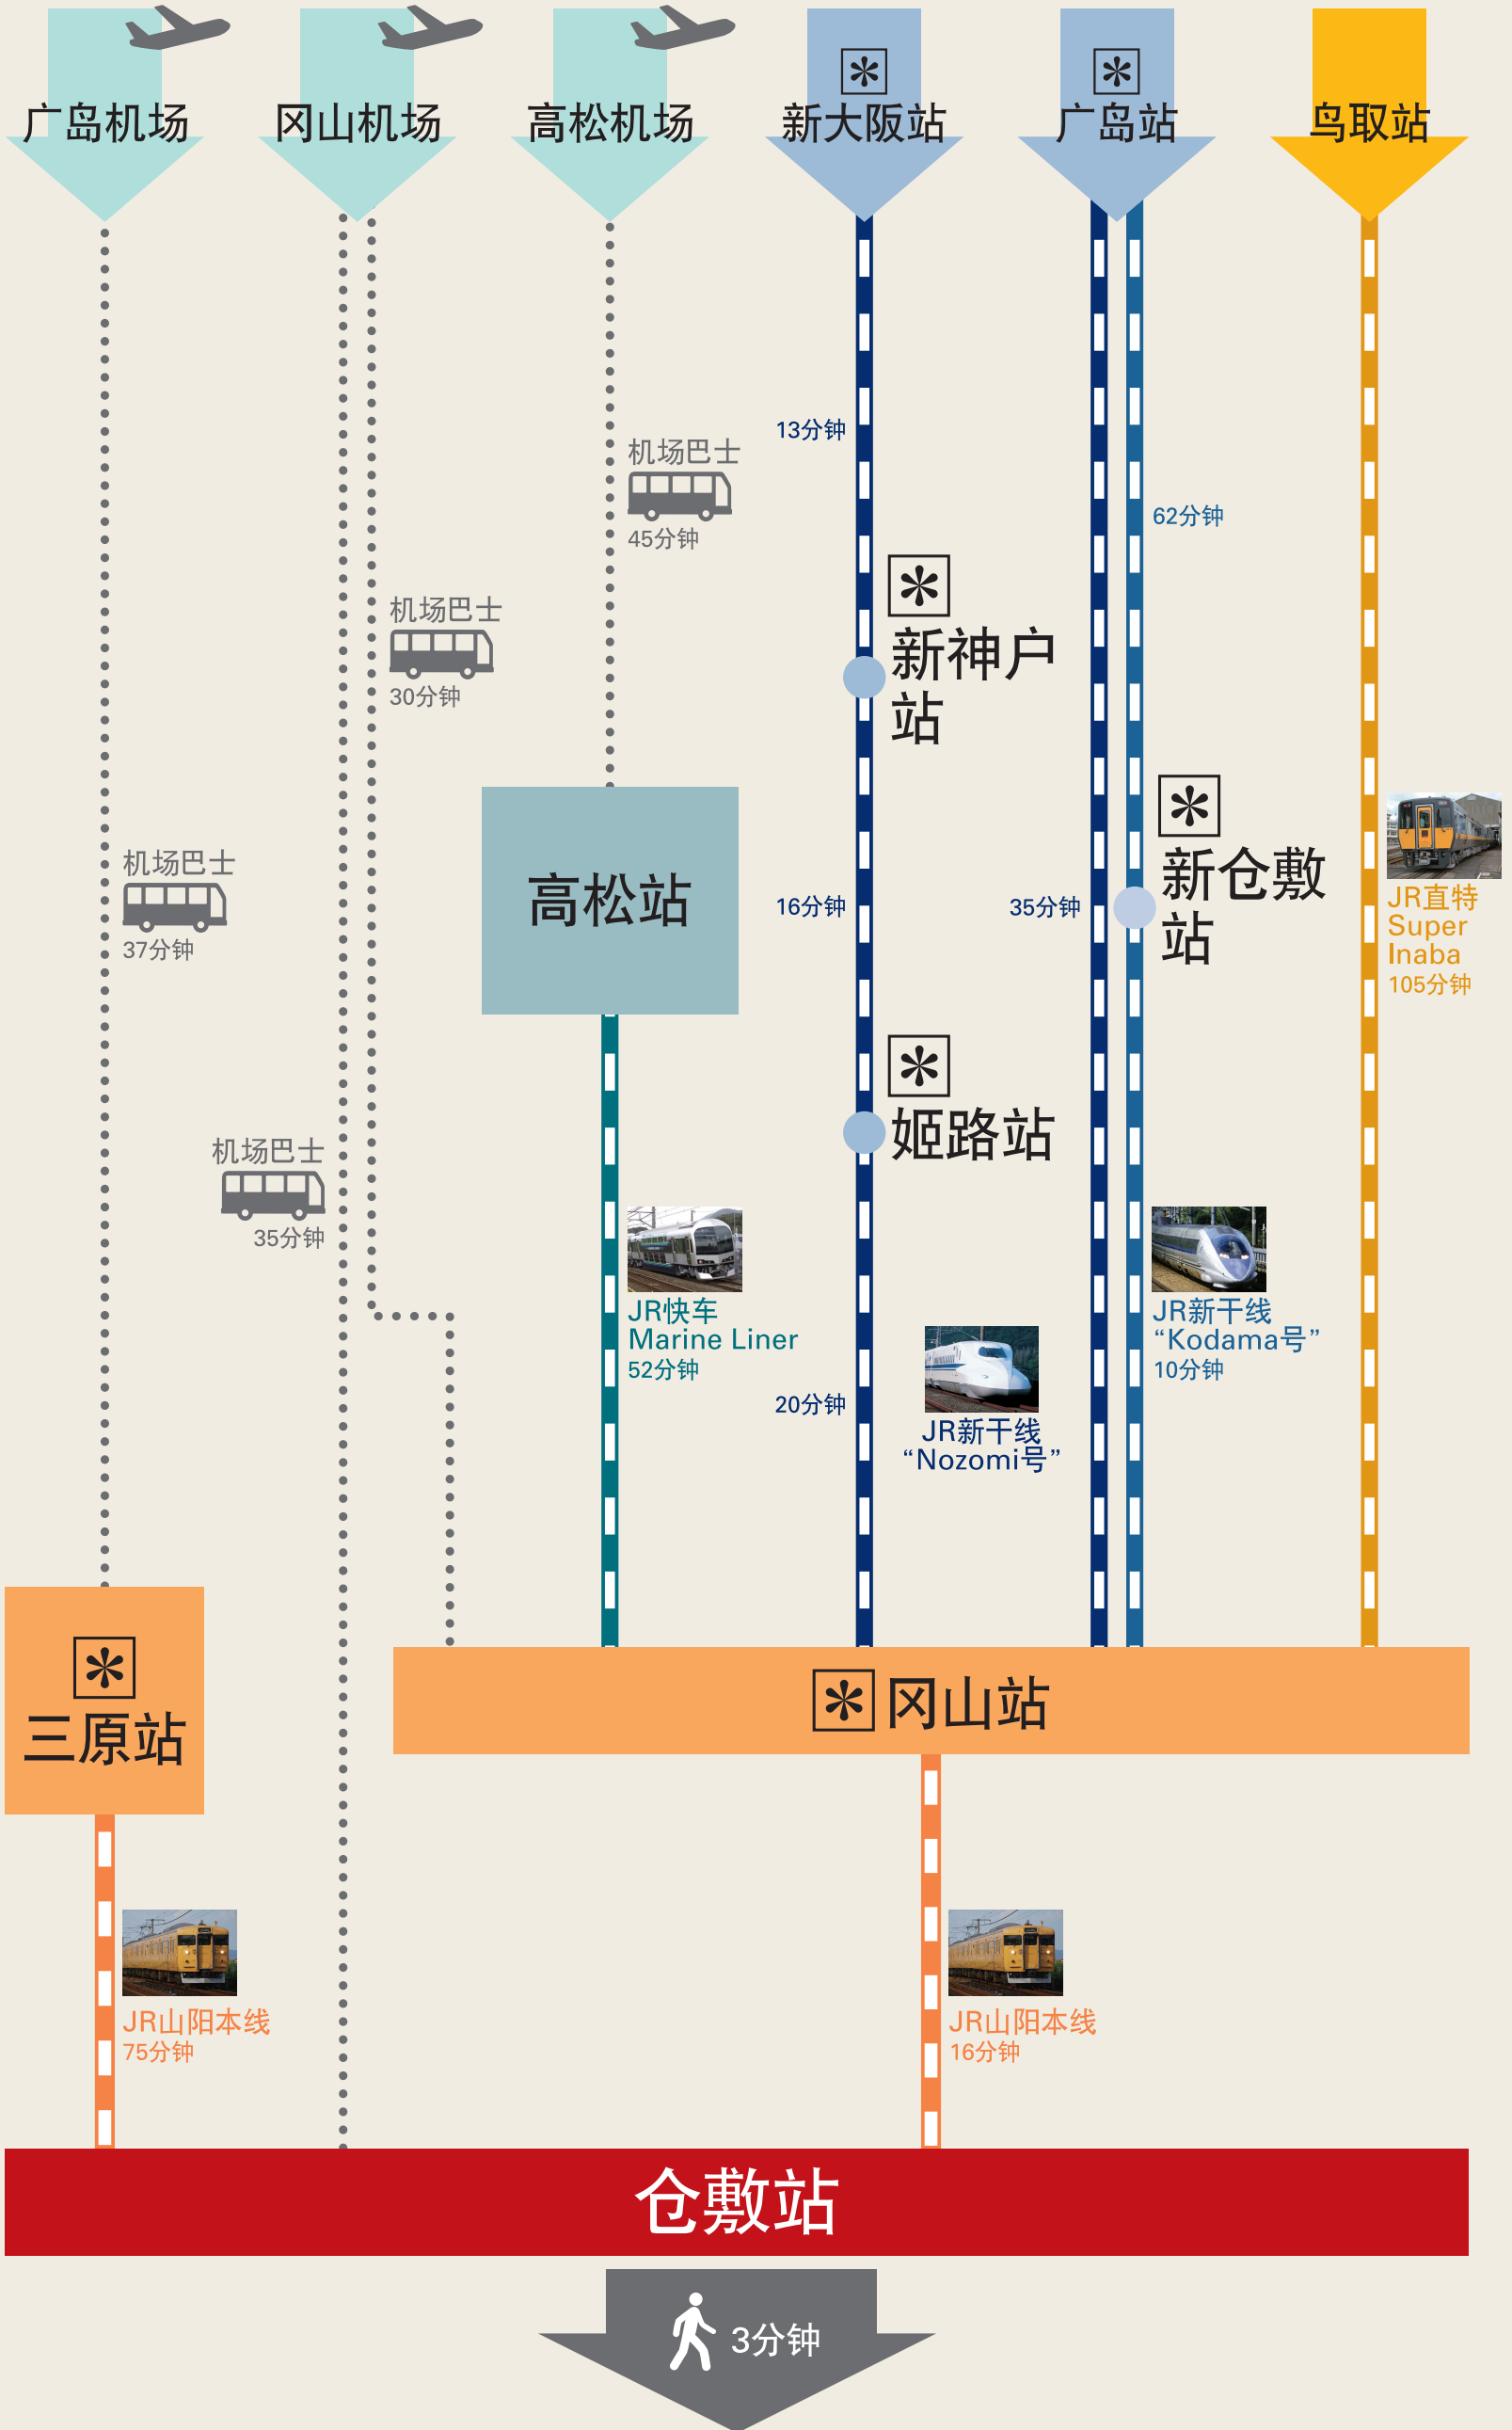

由机场出发

从西日本主要的城市前来

※ 记载的为所需的最短时间。
 ※ 实际所需时间, 会因使用路线、服务及线路的不同产生差异。
 ※ 新干线车站