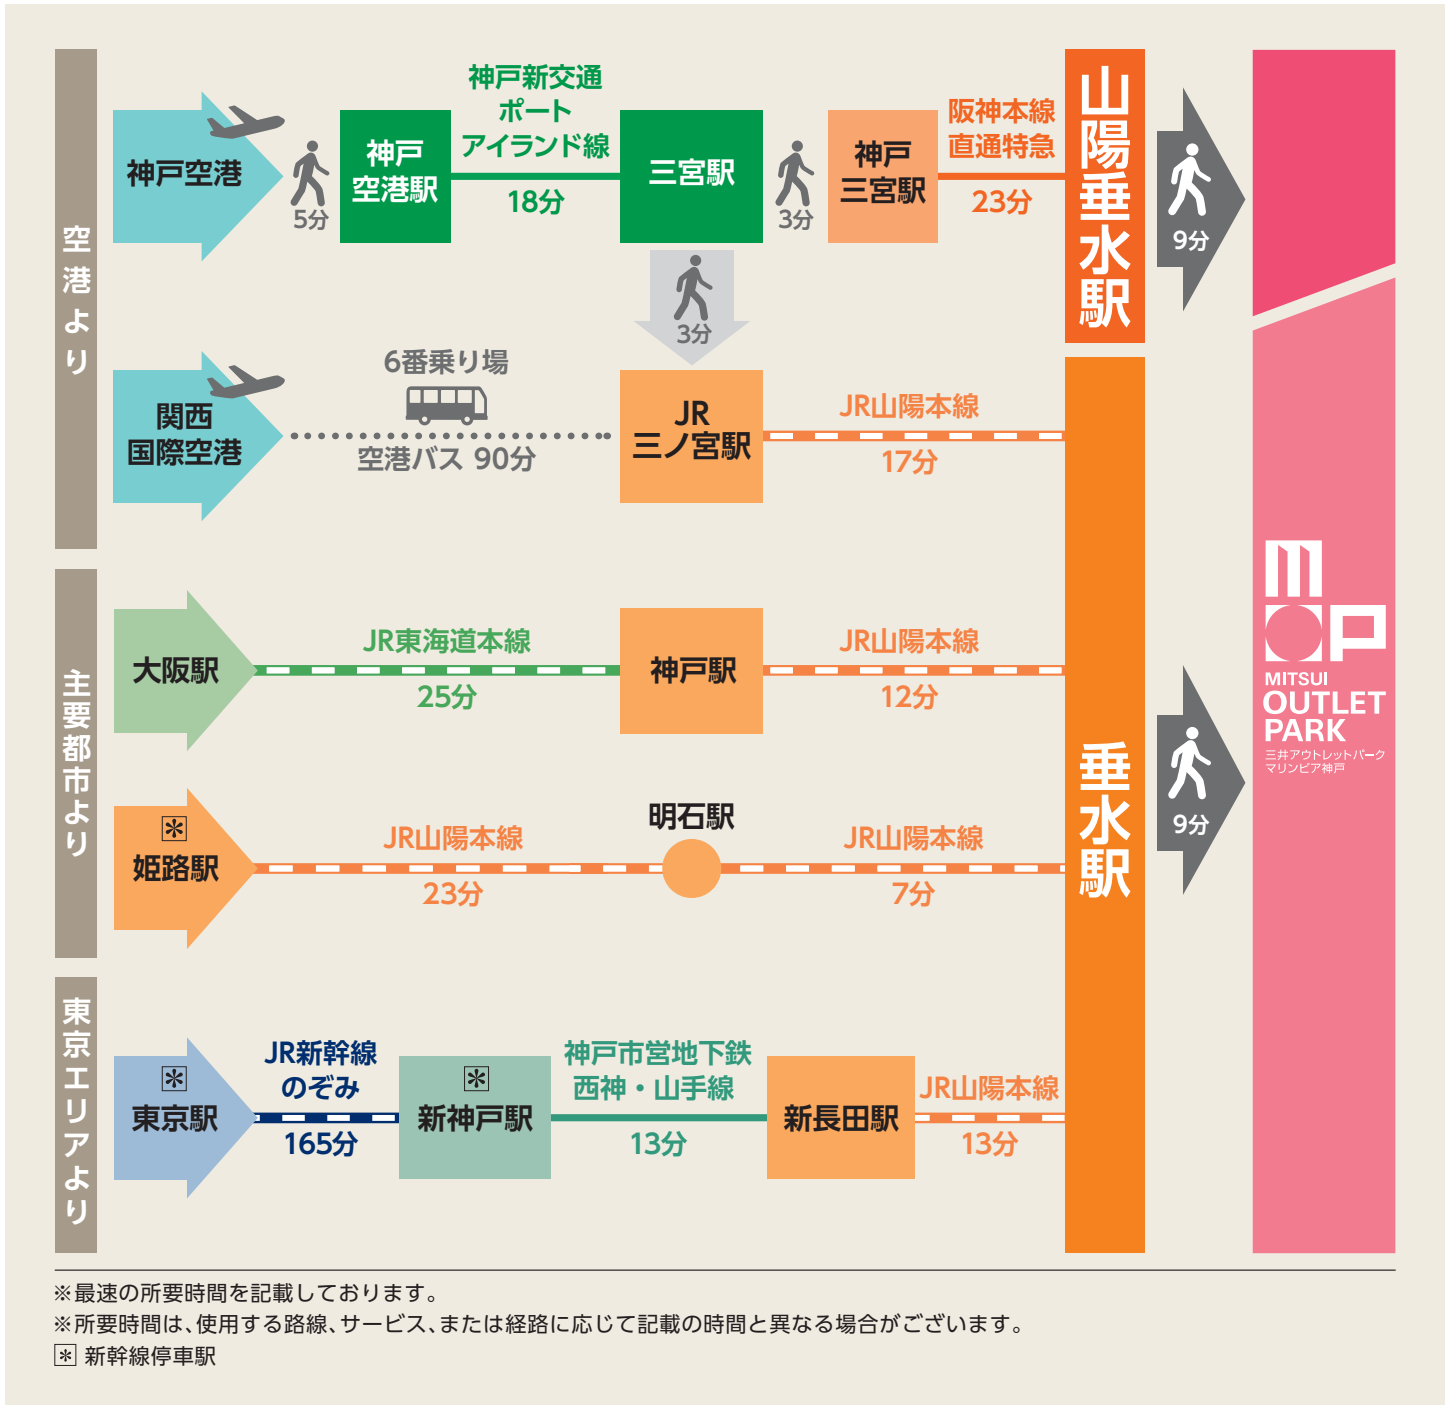

ルートマップ

マリンピア神戸へは下記矢印の順でお越しくださいませ。
周辺生活道路への進入はご遠慮いただきますようお願いいたします。