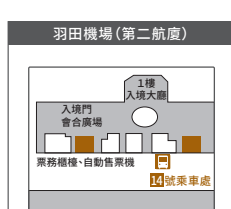

本路線為事先訂位制。(當天有空位時沒有訂位也可以搭乘。)

洽詢 川崎鶴見臨港巴士株式會社 鹽濱營業所 ☎044-266-0611
 小湊鐵道株式會社 木更津營業所 ☎0438-37-7299

多摩廣場站北口 約90分鐘 / 中心北站 約70分鐘

週末假日及特定日運行

■票價 大人 單程 1,550日圓 / 兒童 單程 780日圓

多摩廣場站/中心北站 線暫時全面停駛

洽詢 小湊鐵道株式會社

葛西站 約55分鐘

一之江站 約65分鐘

新小岩站 約80分鐘

■票價 大人 單程 1,400日圓 / 兒童 單程 700日圓

新小岩站	一之江站	葛西站	MITSUI OUTLET PARK
9:00	9:15	9:24	10:19

MITSUI OUTLET PARK	葛西站	一之江站	新小岩站
15:05	16:00	16:06	16:20
16:05	17:10	17:16	17:30

洽詢 小湊鐵道株式會社 姉崎車庫
 ☎0436-61-1029

羽田機場

國際線航廈 約40分鐘

第二航廈 約30分鐘

第一航廈 約25分鐘

■票價 大人 單程 1,400日圓 / 兒童 單程 700日圓

從羽田機場搭客時需要事先購買車票。
 搭客當天請到羽田機場內的「京濱急行巴士自動售票機」購票。

羽田機場國際線航廈	羽田機場第二航廈	羽田機場第一航廈	MITSUI OUTLET PARK	MITSUI OUTLET PARK	羽田機場第一航廈	羽田機場第二航廈	羽田機場國際線航廈
9:20	9:30	9:35	10:00	10:00	10:25	10:30	10:40
11:10	11:20	11:25	11:50	11:10	11:35	11:40	11:50
16:55	17:05	17:10	17:35	16:40	17:05	17:10	17:20
18:15	18:25	18:30	18:55	18:40	19:05	19:10	19:20

洽詢 京急巴士株式會社 新小安營業所 ☎045-453-3960
 小湊鐵道株式會社 木更津營業所 ☎0438-37-7299

成田機場

最快 95分鐘

■票價 大人 單程 1,800日圓 / 兒童 單程 900日圓

成田機場第三航廈	成田機場第二航廈	成田機場第一航廈	MITSUI OUTLET PARK	MITSUI OUTLET PARK	成田機場第一航廈	成田機場第一航廈	成田機場第一航廈
10:15	10:20	10:25	12:07	14:50	16:25	16:30	16:35