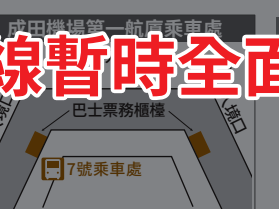

一之江站 約65分鐘

新小岩站 約80分鐘

■票價 大人 單程 1,400日圓 / 兒童 單程 700日圓

新小岩站	一之江站	葛西站	MITSUI OUTLET PARK
9:00	9:15	9:24	10:19

MITSUI OUTLET PARK	葛西站	一之江站	新小岩站
15:05	16:00	16:06	16:20
16:05	17:10	17:16	17:30

洽詢 小湊鐵道株式會社 姉崎車庫
 ☎0436-61-1029

羽田機場

國際線航廈 約40分鐘

第二航廈 約30分鐘

第一航廈 約25分鐘

■票價 大人 單程 1,400日圓 / 兒童 單程 700日圓

從羽田機場搭客時需要事先購買車票。
 搭客當天請到羽田機場內的「京濱急行巴士自動售票機」購票。

羽田機場國際線航廈	羽田機場第二航廈	羽田機場第一航廈	MITSUI OUTLET PARK	MITSUI OUTLET PARK	羽田機場第一航廈	羽田機場第二航廈	羽田機場國際線航廈
9:20	9:30	9:35	10:00	10:00	10:25	10:30	10:40
11:10	11:20	11:25	11:50	11:10	11:35	11:40	11:50
16:55	17:05	17:10	17:35	16:40	17:05	17:10	17:20
18:15	18:25	18:30	18:55	18:40	19:05	19:10	19:20

洽詢 京急巴士株式會社 新小安營業所 ☎045-453-3960
 小湊鐵道株式會社 木更津營業所 ☎0438-37-7299

成田機場

最快 95分鐘

■票價 大人 單程 1,800日圓 / 兒童 單程 900日圓

成田機場第三航廈	成田機場第二航廈	成田機場第一航廈	MITSUI OUTLET PARK	MITSUI OUTLET PARK	成田機場第一航廈	成田機場第一航廈	成田機場第一航廈
10:15	10:20	10:25	12:07	14:50	16:25	16:30	16:35