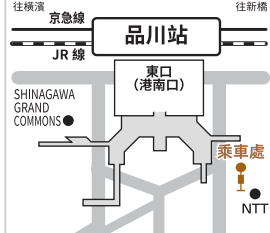

洽詢 小湊鐵道株式會社 木更津營業所
 ☎0438-37-7299

池袋站東口 約65分鐘

■票價 大人 單程 1,550日圓 / 兒童 單程 780日圓

事先預約更划算!
 高速巴士來回票價 (3,100日圓) **來回折抵後 2,750日圓!**
 ※詳情請參閱巴士運行公司網站!
 預約 | 巴士訂位網站 | <https://secure.j-bus.co.jp>

暫時僅於週末假日運行

池袋站東口	MITSUI OUTLET PARK	MITSUI OUTLET PARK	池袋站東口
10:50	11:55	18:05	19:10

本路線為事先預約制。(當天有空位時，無需預約也可搭乘。)

洽詢 小湊鐵道株式會社 木更津營業所 ☎0438-37-7299

品川站東口 約50分鐘

■票價 大人 單程 1,500日圓 / 兒童 單程 750日圓

先訂位、享優惠!
 高速巴士來回票價 (3,000日圓) **來回優待價 2,800日圓!**
 ※詳情請見巴士營運公司網站!
 訂位 高速巴士預約中心
<https://cs.keikyu-bus-ticket.jp/>

品川	MITSUI OUTLET PARK	MITSUI OUTLET PARK	品川
9:20	10:10	15:40	16:30

本路線為事先訂位制。(當天有空位時沒有訂位也可以搭乘。)

洽詢 小湊鐵道株式會社 木更津營業所
 ☎0438-37-7299

橫濱站東口 約42分鐘

■票價 大人 單程 1,600日圓 / 兒童 單程 800日圓

先訂位、享優惠!
 高速巴士來回票價 (3,200日圓) **來回優待價 3,000日圓!**
 ※詳情請見巴士營運公司網站!
 訂位 高速巴士預約中心
<https://cs.keikyu-bus-ticket.jp/>

橫濱站	MITSUI OUTLET PARK	MITSUI OUTLET PARK	橫濱站
9:20	10:02	16:00	16:45
10:20	11:02	18:00	18:45

本路線為事先訂位制。(當天有空位時沒有訂位也可以搭乘。)

洽詢 京濱急行巴士株式會社 新子安營業所 ☎045-453-3960
 小湊鐵道株式會社 木更津營業所 ☎0438-37-7299

川崎站東口 約45分鐘

■票價 大人 單程 1,300日圓 / 兒童 單程 650日圓