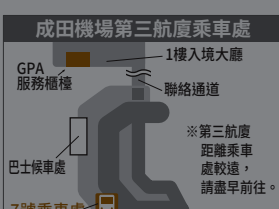

羽田機場

國際線航廈 約40分鐘

第二航廈 約30分鐘

第一航廈 約25分鐘

■票價 大人 單程 1,400日圓 / 兒童 單程 700日圓

從羽田機場搭客時需要事先購買車票。
 搭客當天請到羽田機場內的「京濱急行巴士自動售票機」購票。

羽田機場國際線航廈	羽田機場第二航廈	羽田機場第一航廈	MITSUI OUTLET PARK	MITSUI OUTLET PARK	羽田機場第一航廈	羽田機場第二航廈	羽田機場國際線航廈
9:20	9:30	9:35	10:00	10:00	10:25	10:30	10:40
11:10	11:20	11:25	11:50	11:10	11:35	11:40	11:50
16:55	17:05	17:10	17:35	16:40	17:05	17:10	17:20
18:15	18:25	18:30	18:55	18:40	19:05	19:10	19:20

洽詢 京急巴士株式會社 新小安營業所 ☎045-453-3960
 小湊鐵道株式會社 木更津營業所 ☎0438-37-7299

成田機場

最快 95分鐘

■票價 大人 單程 1,800日圓 / 兒童 單程 900日圓

成田機場第三航廈	成田機場第二航廈	成田機場第一航廈	MITSUI OUTLET PARK	MITSUI OUTLET PARK	成田機場第一航廈	成田機場第一航廈	成田機場第一航廈
10:15	10:20	10:25	12:07	14:50	16:25	16:30	16:35