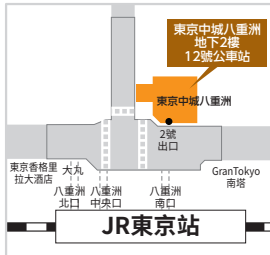

可當天來回的首都圈最大規模OUTLET，讓直達巴士帶您輕鬆前往！

每一位乘客均可獲贈**特別優惠券！**

直達 高速巴士

東京站(巴士總站東京八重洲) 約50分鐘

■票價 大人 單程 1,400日圓 / 兒童 單程 700日圓

超值套票 發售中 週末假日除外
 高速巴士去程票價(1,400日圓)+購物券(2,500日圓份)
 =3,900日圓 ▶ **3,150日圓!**

【發售地點】東京中城八重洲地下1樓
 ※相關詢問請洽右記運行公司。 ※歲末年初等特定日期恕不發售。

平日	巴士總站東京八重洲	MITSUI OUTLET PARK	MITSUI OUTLET PARK	巴士總站東京八重洲
9:05	9:55	15:30	16:20	
9:25	10:15	※15:55	※16:45	
9:55	10:45	16:30	17:20	
10:25	11:15	17:30	18:20	
10:55	11:45	18:30	19:20	
11:35	12:25	19:30	20:20	
		20:30	21:20	

※加開班次

週末假日	巴士總站東京八重洲	MITSUI OUTLET PARK	MITSUI OUTLET PARK	巴士總站東京八重洲
8:45	9:35	14:30	15:20	
9:05	9:55	15:30	16:20	
9:25	10:15	15:55	16:45	
9:45	10:35	16:30	17:20	
10:05	10:55	16:55	17:45	
10:25	11:15	17:30	18:20	
10:45	11:35	17:55	18:45	
11:05	11:55	18:30	19:20	
11:25	12:15	18:55	19:45	
11:45	12:35	19:30	20:20	
12:05	12:55	19:55	20:45	
12:25	13:15	20:30	21:20	