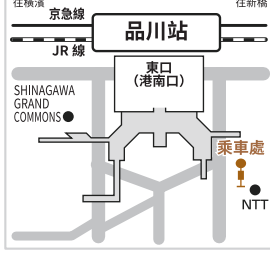

洽詢 小湊鐵道株式會社 木更津營業所 ☎0438-37-7299

池袋站東口

約65分鐘

■票價 大人 單程 1,550日圓 / 兒童 單程 780日圓

事先預約更划算!

高速巴士來回票價 (3,100日圓) **來回折抵後 2,750日圓!**

※詳情請參閱巴士運行公司網站!
預約 巴士訂位網站 <https://secure.j-bus.co.jp>

	池袋站東口	MITSUI OUTLET PARK	MITSUI OUTLET PARK	池袋站東口
平日	10:50	11:55	18:05	19:10

本路線為事先預約制。
(當天有空位時，無需預約也可搭乘。)

洽詢 小湊鐵道株式會社 木更津營業所 ☎0438-37-7299

品川站東口

約50分鐘

■票價 大人 單程 1,500日圓 / 兒童 單程 750日圓

先訂位、享優惠!

高速巴士來回票價 (3,000日圓) **來回優待價 2,800日圓!**

※詳情請見巴士營運公司網站!
訂位 高速巴士預約中心

訂位 <https://cs.keikyuu-bus-ticket.jp/>

	品川	MITSUI OUTLET PARK	MITSUI OUTLET PARK	品川
平日	9:20	10:10	15:40	16:30

本路線為事先訂位制。(當天有空位時沒有訂位也可以搭乘。)

洽詢 小湊鐵道株式會社 木更津營業所 ☎0438-37-7299

橫濱站東口

約42分鐘

■票價 大人 單程 1,600日圓 / 兒童 單程 800日圓