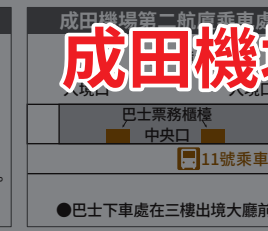

	羽田機場國際線航廈	羽田機場第二航廈	羽田機場第一航廈	MITSUI OUTLET PARK
平日	9:20	9:30	9:35	10:00
	11:10	11:20	11:25	11:50
	16:55	17:05	17:15	17:35
	18:15	18:25	18:30	18:55

	MITSUI OUTLET PARK	羽田機場第一航廈	羽田機場第二航廈	羽田機場國際線航廈
平日	10:00	10:25	10:30	10:40
	11:10	11:35	11:40	11:50
	16:40	17:05	17:10	17:20
	18:40	19:05	19:10	19:20

洽詢 京急巴士株式會社 新小安營業所 ☎045-453-3960
小湊鐵道株式會社 木更津營業所 ☎0438-37-7299

成田機場

最快 95分鐘

■票價 大人 單程 1,800日圓 / 兒童 單程 900日圓

	成田機場第三航廈	成田機場第二航廈	成田機場第一航廈	MITSUI OUTLET PARK	MITSUI OUTLET PARK	成田機場第一航廈	成田機場第一航廈	成田機場第一航廈
平日	10:15	10:20	10:25	12:07	14:50	16:25	16:30	16:35