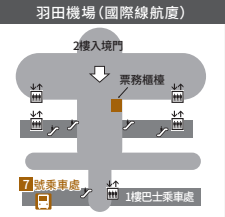

多摩廣場站北口

約90分鐘

中心北站

約70分鐘

週末假日及特定日運行

■票價 大人 單程 1,550日圓 / 兒童 單程 780日圓

**多摩廣場站/中心北站
線暫時全面停駛**

洽詢 小湊鐵道株式會社

葛西站

約55分鐘

一之江站

約65分鐘

新小岩站

約80分鐘

■票價 大人 單程 1,400日圓 / 兒童 單程 700日圓

	新小岩站	一之江站	葛西站	MITSUI OUTLET PARK
平日	9:00	9:15	9:24	10:19

	MITSUI OUTLET PARK	葛西站	一之江站	新小岩站
平日	15:05	16:00	16:06	16:20
	16:05	17:10	17:16	17:30

洽詢 小湊鐵道株式會社 姉崎車庫 ☎0436-61-1029

羽田機場

國際線航廈 約40分鐘

第二航廈 約30分鐘

第一航廈 約25分鐘

■票價 大人 單程 1,400日圓 / 兒童 單程 700日圓

從羽田機場搭乘時需要事先購買車票。
搭乘當天請到羽田機場內的「京濱急行巴士自動售票機」購票。

	羽田機場國際線航廈	羽田機場第二航廈	羽田機場第一航廈	MITSUI OUTLET PARK
平日	9:20	9:30	9:35	10:00
	11:10	11:20	11:25	11:50
	16:55	17:05	17:15	17:35
	18:15	18:25	18:30	18:55

	MITSUI OUTLET PARK	羽田機場第一航廈	羽田機場第二航廈	羽田機場國際線航廈
平日	10:00	10:25	10:30	10:40
	11:10	11:35	11:40	11:50
	16:40	17:05	17:10	17:20
	18:40	19:05	19:10	19:20