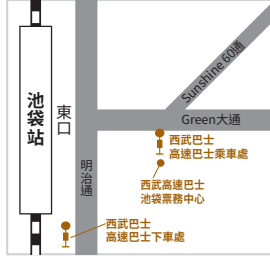

洽詢 小湊鐵道株式會社 木更津營業所 ☎0438-37-7299

池袋站東口

約65分鐘

■票價 大人 單程 1,550日圓 / 兒童 單程 780日圓

事先預約更划算!

高速巴士來回票價 (3,100日圓) **來回折抵後 2,750日圓!**

※詳情請參閱巴士運行公司網站!
預約 巴士訂位網站 <https://secure.j-bus.co.jp>

	池袋站東口	MITSUI OUTLET PARK	MITSUI OUTLET PARK	池袋站東口
平日	10:50	11:55	18:05	19:10

本路線為事先預約制。
(當天有空位時，無需預約也可搭乘。)

洽詢 小湊鐵道株式會社 木更津營業所 ☎0438-37-7299

品川站東口

約50分鐘

■票價 大人 單程 1,500日圓 / 兒童 單程 750日圓

先訂位、享優惠!

高速巴士來回票價 (3,000日圓) **來回優待價 2,800日圓!**

※詳情請見巴士營運公司網站!
訂位 高速巴士預約中心

訂位 <https://cs.keikyuu-bus-ticket.jp/>

	品川	MITSUI OUTLET PARK	MITSUI OUTLET PARK	品川
平日	9:20	10:10	15:40	16:30

本路線為事先訂位制。(當天有空位時沒有訂位也可以搭乘。)

洽詢 小湊鐵道株式會社 木更津營業所 ☎0438-37-7299

橫濱站東口

約42分鐘

■票價 大人 單程 1,600日圓 / 兒童 單程 800日圓