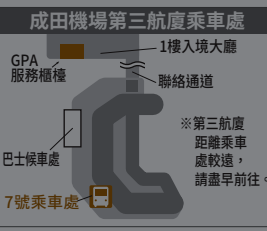

	MITSUI OUTLET PARK	葛西站	一之江站	新小岩站
平日	15:05	16:00	16:06	16:20
	16:05	17:10	17:16	17:30

洽詢 小湊鐵道株式會社 姉崎車庫 ☎0436-61-1029

羽田機場

國際線航廈 約40分鐘

第二航廈 約30分鐘

第一航廈 約25分鐘

■票價 大人 單程 1,400日圓 / 兒童 單程 700日圓

從羽田機場搭乘時需要事先購買車票。
搭乘當天請到羽田機場內的「京濱急行巴士自動售票機」購票。

	羽田機場國際線航廈	羽田機場第二航廈	羽田機場第一航廈	MITSUI OUTLET PARK
平日	9:20	9:30	9:35	10:00
	11:10	11:20	11:25	11:50
	16:55	17:05	17:15	17:35
	18:15	18:25	18:30	18:55

	MITSUI OUTLET PARK	羽田機場第一航廈	羽田機場第二航廈	羽田機場國際線航廈
平日	10:00	10:25	10:30	10:40
	11:10	11:35	11:40	11:50
	16:40	17:05	17:10	17:20
	18:40	19:05	19:10	19:20

洽詢 京急巴士株式會社 新小安營業所 ☎045-453-3960
小湊鐵道株式會社 木更津營業所 ☎0438-37-7299

成田機場

最快 95分鐘

■票價 大人 單程 1,800日圓 / 兒童 單程 900日圓

	成田機場第三航廈	成田機場第二航廈	成田機場第一航廈	MITSUI OUTLET PARK	MITSUI OUTLET PARK	成田機場第一航廈	成田機場第一航廈	成田機場第一航廈
平日	10:15	10:20	10:25	12:07	14:50	16:25	16:30	16:35