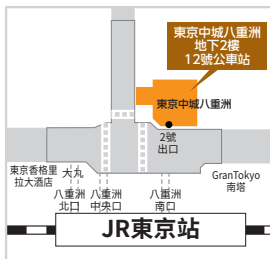

可當天來回的首都圈最大規模OUTLET，
讓直達巴士帶您輕鬆前往！

每一位乘客
均可獲贈 **特別優惠券！**

直達 高速巴士

東京站(巴士總站東京八重洲)

約50分鐘

■票價 大人 單程 1,400日圓 / 兒童 單程 700日圓

超值套票 發售中 **週末假日除外**

高速巴士去程票價(1,400日圓) + 購物券(2,500日圓份)
= 3,900日圓 ▶ **3,150日圓!**

【發售地點】東京中城八重洲地下1樓
※相關詢問請洽右記運行公司。 ※歲末年初等特定日期恕不發售。

	巴士總站東京八重洲	MITSUI OUTLET PARK	MITSUI OUTLET PARK	巴士總站東京八重洲
平日	9:05	9:55	15:30	16:20
	9:25	10:15	16:30	17:20
	9:55	10:45	17:30	18:20
	10:25	11:15	18:30	19:20
	10:55	11:45	19:30	20:20
	11:35	12:25	20:30	21:20
週末假日	8:45	9:35	14:30	15:20
	9:05	9:55	15:30	16:20
	9:25	10:15	15:55	16:45
	9:45	10:35	16:30	17:20
	10:05	10:55	16:55	17:45
	10:25	11:15	17:30	18:20
	10:45	11:35	17:55	18:45
	11:05	11:55	18:30	19:20
	11:25	12:15	18:55	19:45
	11:45	12:35	19:30	20:20
	12:05	12:55	19:55	20:45
	12:25	13:15	20:30	21:20

京成巴士株式會社
奧戶營業所 ☎03-3691-0935
日東交通株式會社
木更津營業所 ☎0438-23-0151

新宿站(新宿高速巴士總站)

約62分鐘

■票價 大人 單程 1,500日圓 / 兒童 單程 750日圓

超值套票 發售中

高速巴士來回票價(3,000日圓) + 購物券(2,500日圓)
= 5,500日圓 **5,000日圓!** ※請在去程巴士車內購買。

	新宿高速巴士總站	MITSUI OUTLET PARK	MITSUI OUTLET PARK	新宿高速巴士總站
平日	9:00	10:02	16:20	17:27
	10:00	11:02	17:50	18:57
	10:50	11:52	18:50	19:57
	12:00	13:02	19:50	20:52
	—	—	20:50	21:52
双休日	9:00	10:02	16:20	17:37
	9:30	10:32	17:10	18:27
	10:00	11:02	17:50	19:07
	10:50	11:52	18:20	19:37
	11:30	12:32	18:50	20:02
	11:30	12:32	19:20	20:32
	12:00	13:02	19:50	21:02
	—	—	20:20	21:32
	—	—	20:50	21:57