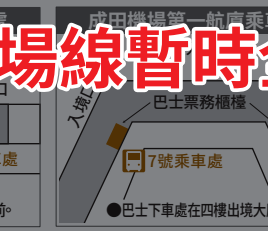

	MITSUI OUTLET PARK	葛西站	一之江站	新小岩站
平日	15:05	16:00	16:06	16:20
	16:05	17:10	17:16	17:30

洽詢 小湊鐵道株式會社 姉崎車庫 ☎0436-61-1029

羽田機場

國際線航廈 約40分鐘

第二航廈 約30分鐘

第一航廈 約25分鐘

■票價 大人 單程 1,400日圓 / 兒童 單程 700日圓

從羽田機場搭乘時需要事先購買車票。
搭乘當天請到羽田機場內的「京濱急行巴士自動售票機」購票。

	羽田機場國際線航廈	羽田機場第二航廈	羽田機場第一航廈	MITSUI OUTLET PARK
平日	9:20	9:30	9:35	10:00
	11:10	11:20	11:25	11:50
	16:55	17:05	17:15	17:35
	18:15	18:25	18:30	18:55

	MITSUI OUTLET PARK	羽田機場第一航廈	羽田機場第二航廈	羽田機場國際線航廈
平日	10:00	10:25	10:30	10:40
	11:10	11:35	11:40	11:50
	16:40	17:05	17:10	17:20
	18:40	19:05	19:10	19:20

洽詢 京急巴士株式會社 新小安營業所 ☎045-453-3960
小湊鐵道株式會社 木更津營業所 ☎0438-37-7299

成田機場

最快 95分鐘

■票價 大人 單程 1,800日圓 / 兒童 單程 900日圓

	成田機場第三航廈	成田機場第二航廈	成田機場第一航廈	MITSUI OUTLET PARK	MITSUI OUTLET PARK	成田機場第一航廈	成田機場第一航廈	成田機場第一航廈
平日	10:15	10:20	10:25	12:07	14:50	16:25	16:30	16:35