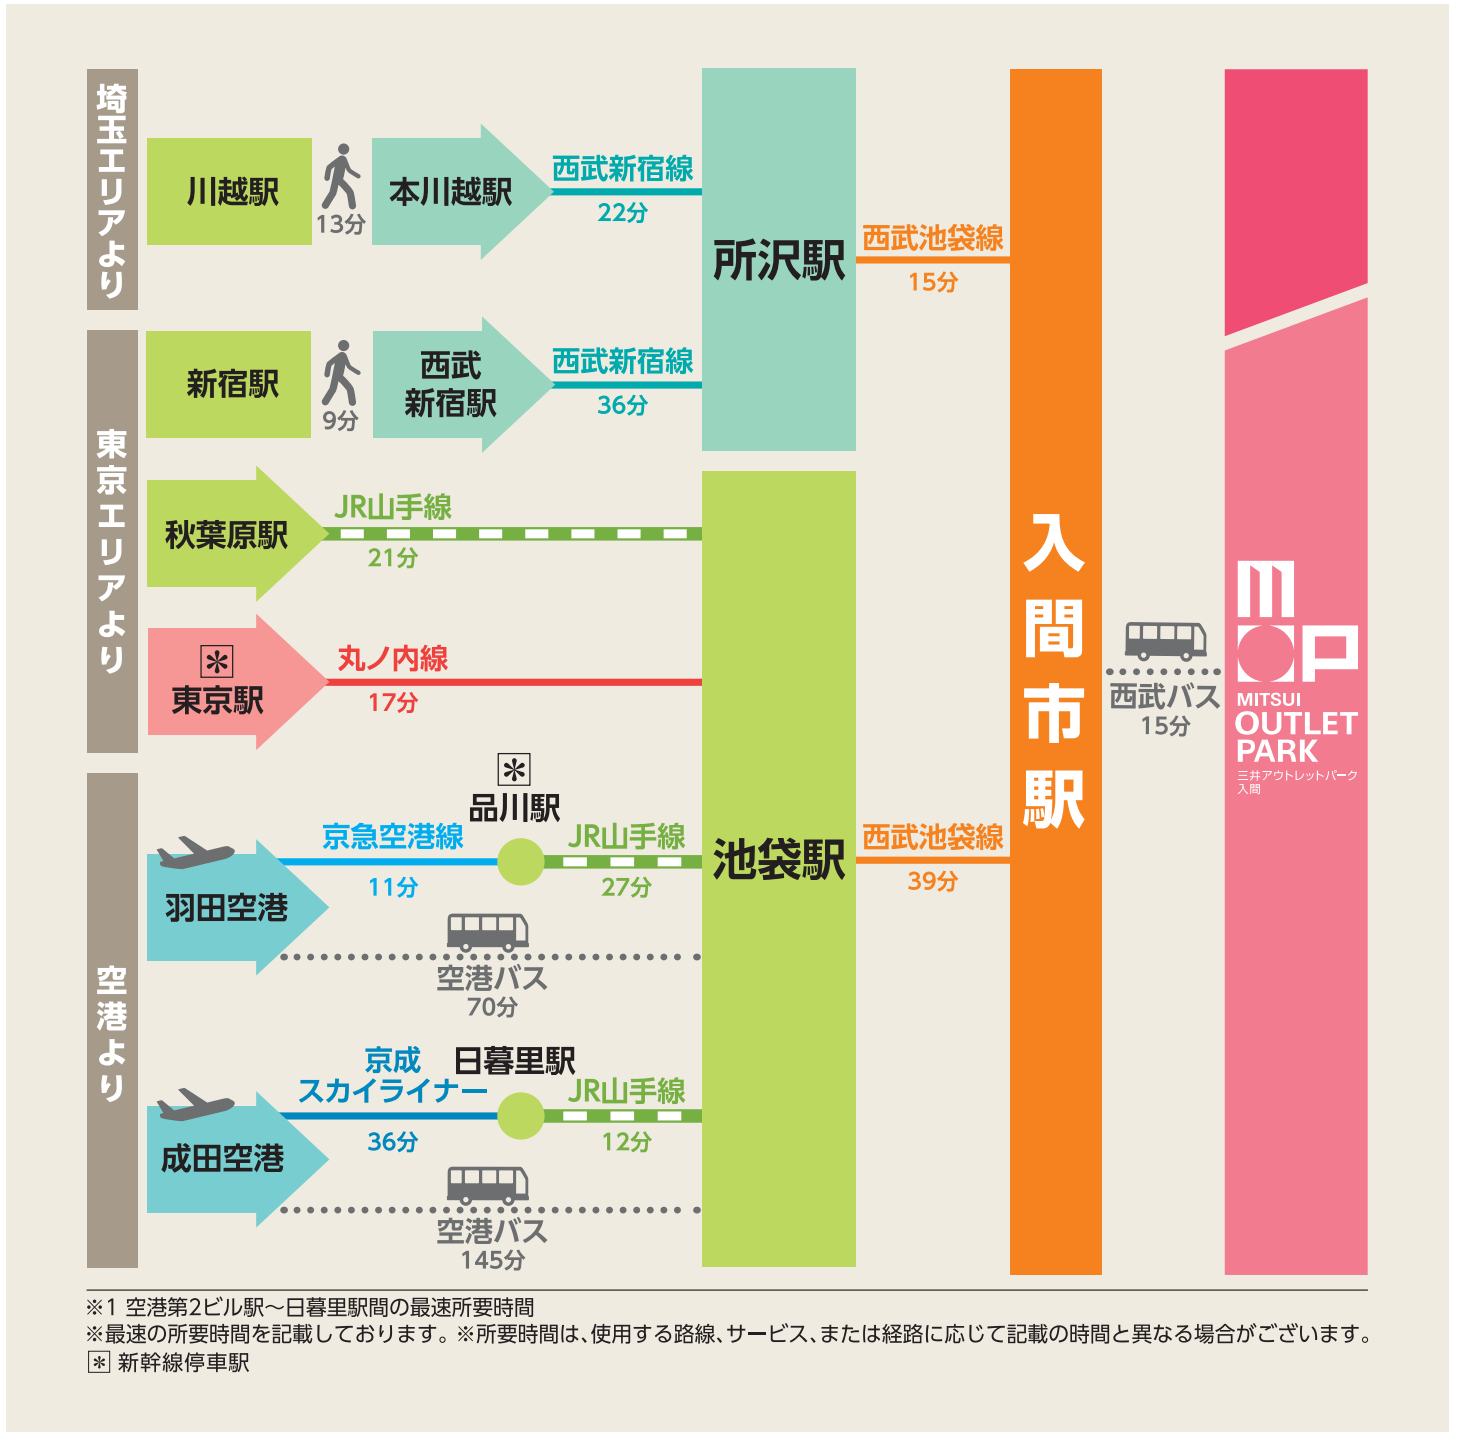

ルートマップ

※1 空港第2ビル駅～日暮里駅間の最速所要時間
※最速の所要時間を記載しております。※所要時間は、使用する路線、サービス、または経路に応じて記載の時間と異なる場合がございます。
※ 新幹線停車駅