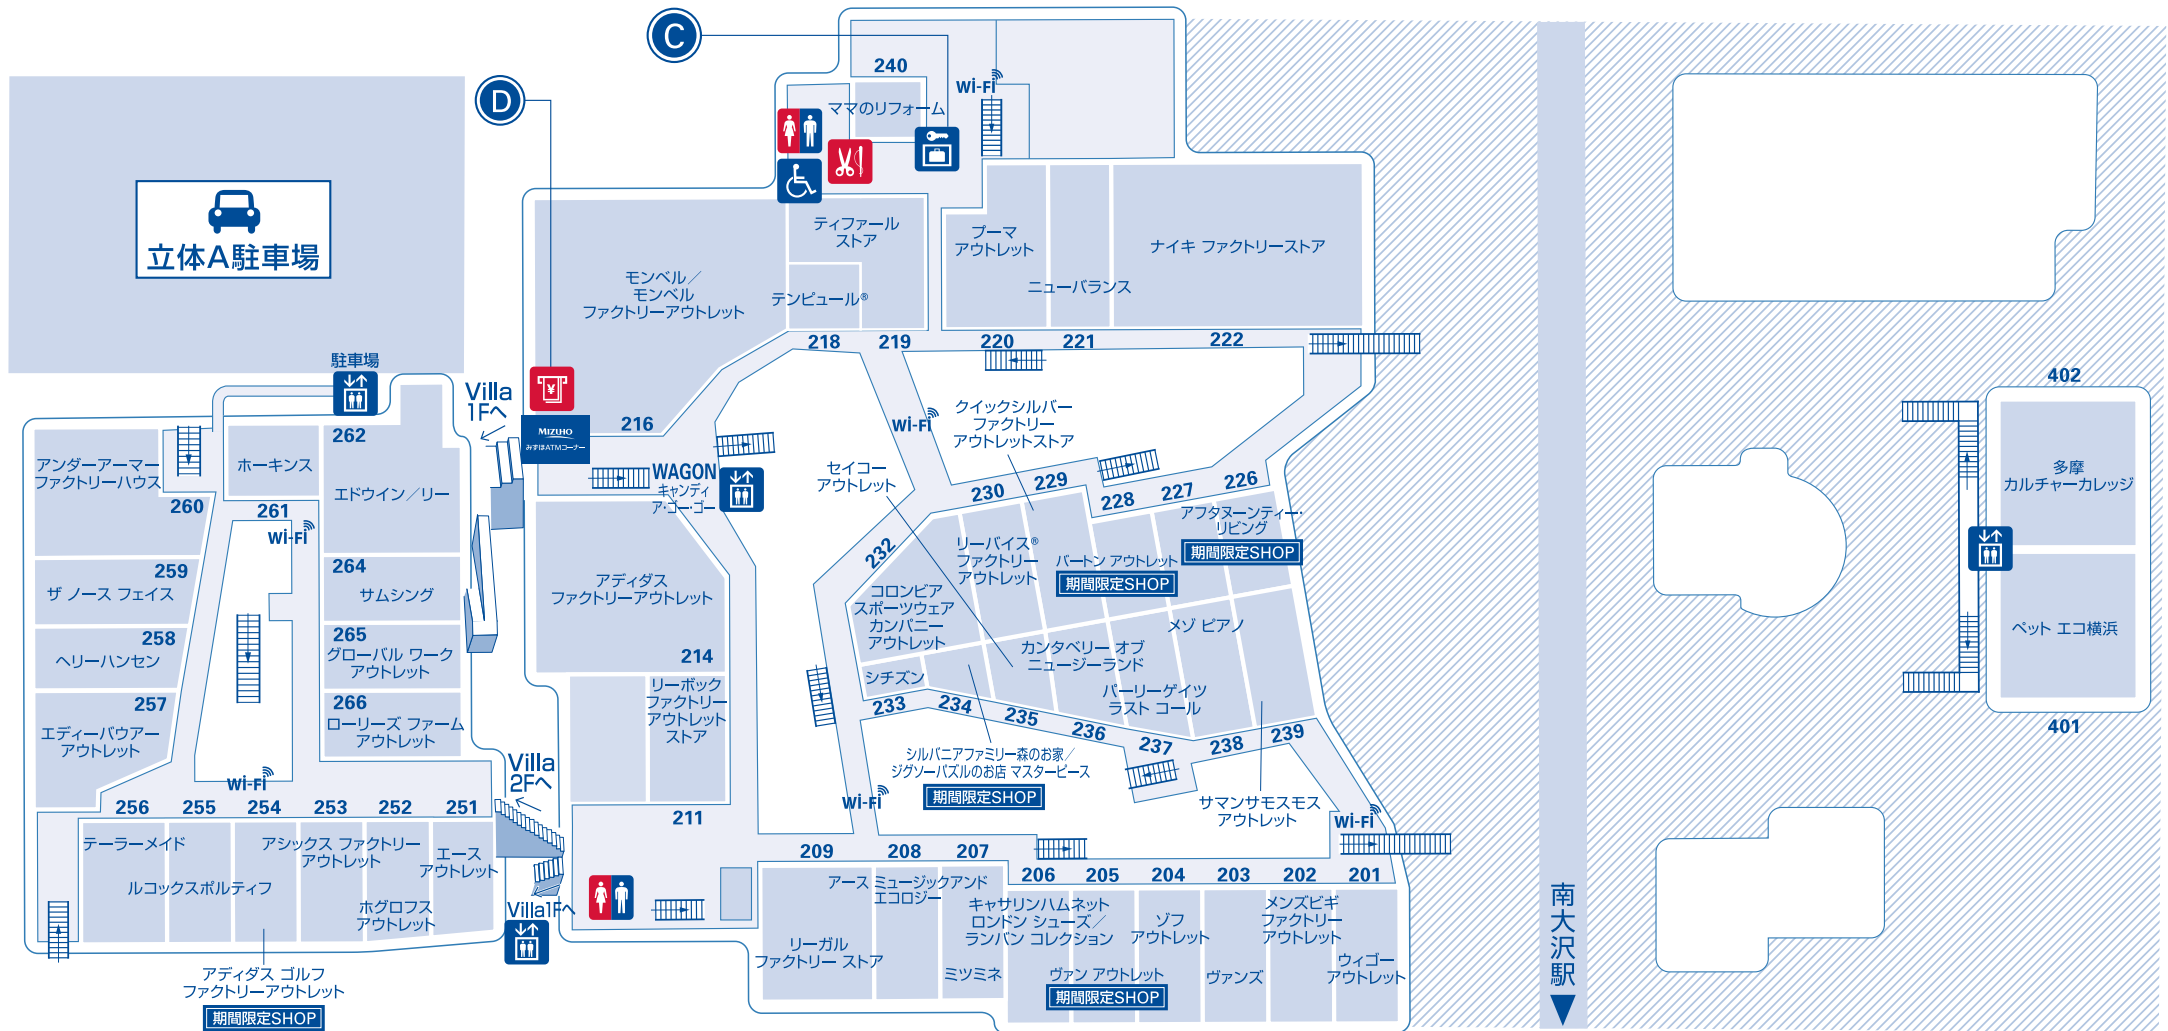

フロアガイド 1F

◀ファクトリーアウトレツ「Villa」▶

◀ファクトリーアウトレツ「A街区」▶

◀ファクトリーアウトレツ「B街区」▶

- | | | | | |
|--------------------|------------------------------|----------|--------------------|--|
| 総合案内所 | 三井アウトレットパーク カードデスク(総合案内所) | ベビー休憩室 | キッズスペース | 両替機 |
| ATM | トイレ | ドリンク販売場所 | 駐車料金精算機 | Wi-Fi可能エリア ※多少つながりにくい エリアもございます。 |
| 喫煙所 | 多目的トイレ (優先トイレ) | エレベーター | コインロッカー (A街区2F) | AED |
| お直し・宅配便 (A街区2F) | 多目的トイレ (優先トイレ・オストメイト設備) | 公衆電話 | | |

- ① 総合案内所**
- 館内ご案内、迷子・待ち合わせのお呼び出し
 - ベビーカーのお貸し出し
 - 車いすのお貸し出し
 - 三井ショッピングパークカードのご案内デスク
- ② セゾンATM・セブン銀行ATM**
- セゾンATM 10:00~20:00(ご入金キャッシング)
 - セブン銀行ATM 平日・土日祝/10:00~22:00
 - ※施設の営業時間は異なります。
 - ※ご利用カードにより一部お取り扱い時間が異なります。

※所定の場所以外での喫煙はご遠慮ください。

フロアガイド 2F

◀ ファクトリーアウトレツ「Villa」 ▶

◀ ファクトリーアウトレツ「A 街区」 ▶

◀ ファクトリーアウトレツ「B 街区」 ▶

| | | | |
|---------|---------------|---------|---|
| お直し・宅配便 | トイレ | エレベーター | コインロッカー |
| ATM | 多目的トイレ(優先トイレ) | キッズスペース | Wi-Fi Wi-Fi可能エリア ※多少つながりにくい エリアもございます。 |

◎ コインロッカー
 [小]200円・[中]300円・[大]400円
 ※両替機は1Fにございます。

◎ みずほ銀行ATM
 ■平日/10:00~22:00
 日/10:00~21:00
 ※施設の営業時間は異なります。
 ※カードにより一部お取り扱い時間が異なります。

※所定の場所以外での喫煙はご遠慮ください。