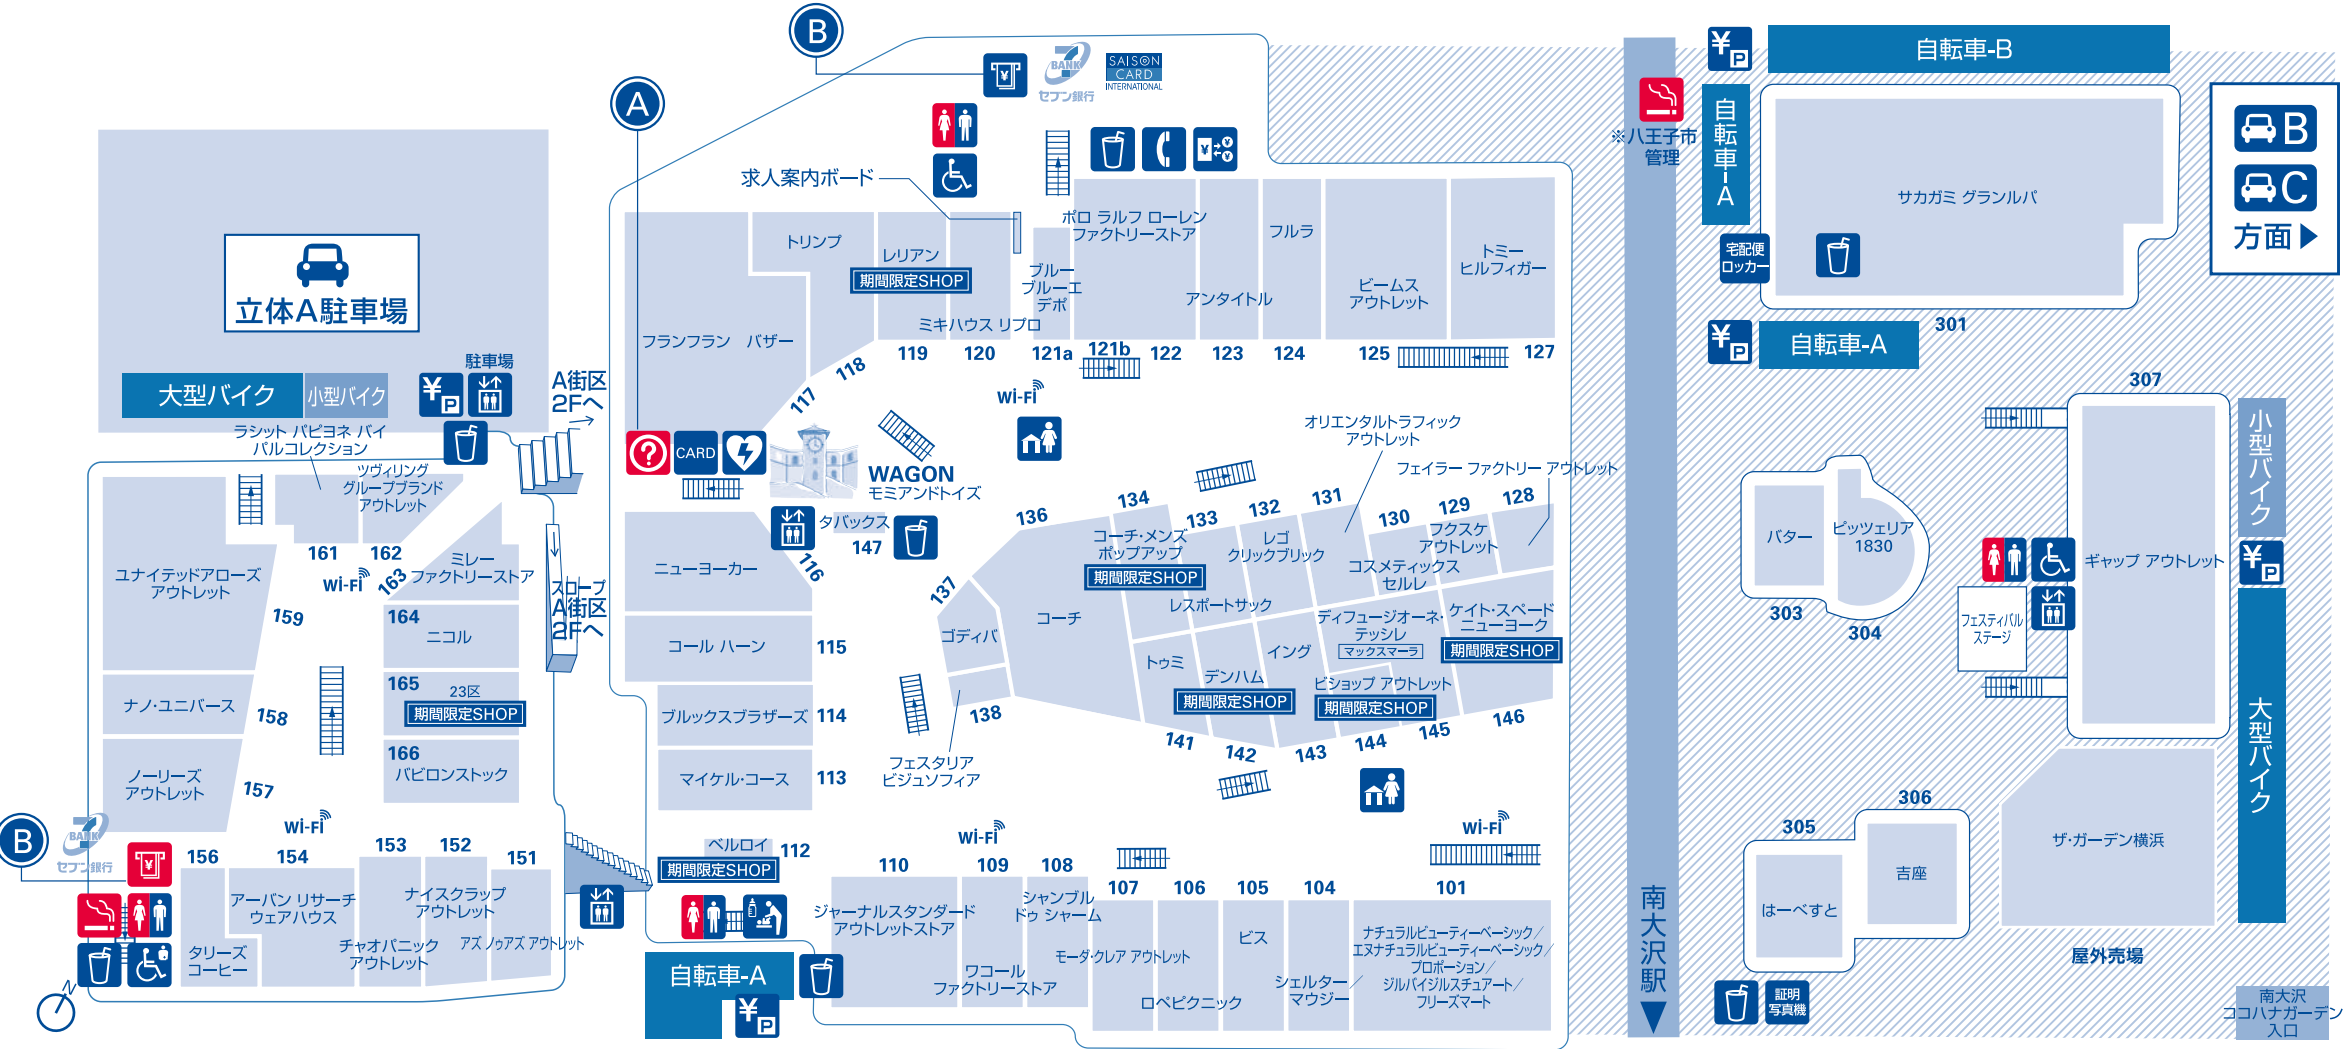

フロアガイド 1F

◀ファクトリーアウトレツ「Villa」▶

◀ファクトリーアウトレツ「A街区」▶

◀ファクトリーアウトレツ「B街区」▶

- | | | | | |
|--------------------|------------------------------|----------|--------------------|--|
| 総合案内所 | 三井アウトレットパーク カードデスク(総合案内所) | ベビー休憩室 | キッズスペース | 両替機 |
| ATM | トイレ | ドリンク販売場所 | 駐車料金精算機 | Wi-Fi可能エリア ※多少つながりにくい エリアもございます。 |
| 喫煙所 | 多目的トイレ (優先トイレ) | エレベーター | コインロッカー (A街区2F) | AED |
| お直し・宅配便 (A街区2F) | 多目的トイレ (優先トイレ・オストメイト設備) | 公衆電話 | | |

- ① 総合案内所**
- 館内ご案内、迷子・待ち合わせのお呼び出し
 - ベビーカーのお貸し出し
 - 車いすのお貸し出し
 - 三井ショッピングパークカードのご案内デスク
- ② セゾンATM・セブン銀行ATM**
- セゾンATM 10:00~20:00(ご入金キャッシング)
 - セブン銀行ATM 平日・土日祝/10:00~22:00
 - ※施設の営業時間は異なります。
 - ※ご利用カードにより一部お取り扱い時間が異なります。

※所定の場所以外での喫煙はご遠慮ください。

フロアガイド 2F

◀ ファクトリーアウトレツ「Villa」 ▶

◀ ファクトリーアウトレツ「A 街区」 ▶

◀ ファクトリーアウトレツ「B 街区」 ▶

| | | | |
|---------|---------------|---------|---|
| お直し・宅配便 | トイレ | エレベーター | コインロッカー |
| ATM | 多目的トイレ(優先トイレ) | キッズスペース | Wi-Fi Wi-Fi可能エリア ※多少つながりにくい エリアもございます。 |

◎ コインロッカー
 [小]200円・[中]300円・[大]400円
 ※両替機は1Fにございます。

◎ みずほ銀行ATM
 ■平日/10:00~22:00
 日/10:00~21:00
 ※施設の営業時間は異なります。
 ※カードにより一部お取り扱い時間が異なります。

※所定の場所以外での喫煙はご遠慮ください。