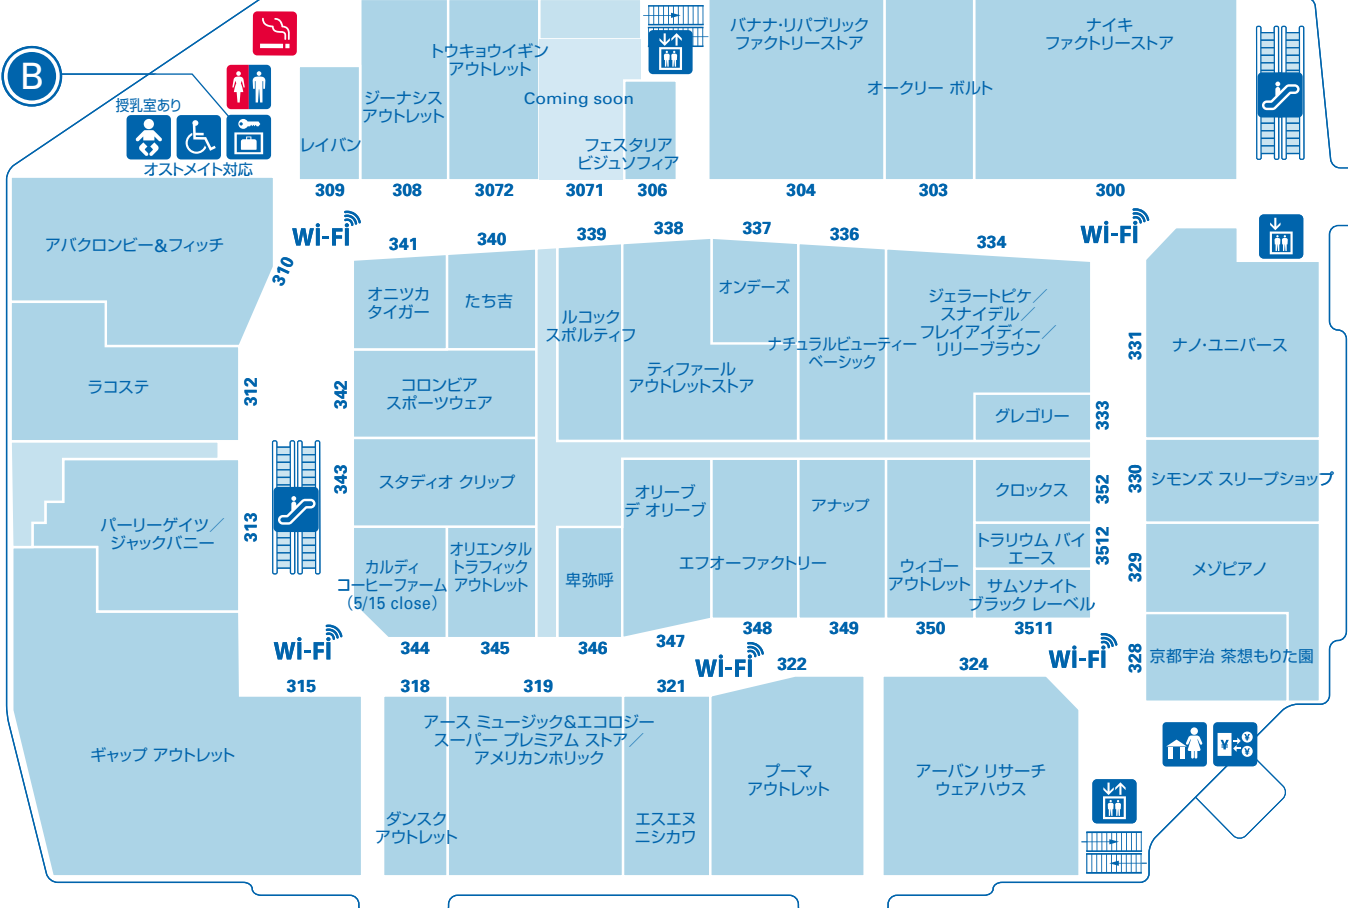

※所定の場所以外での喫煙はご遠慮ください。

- A 総合案内所**
 - 館内のご案内を始め、
迷子や待ち合わせのお呼び出し。
 - 三井ショッピングパークカード
《セゾン》のご案内デスク
 - AED有り。
 - 車椅子の貸出。
- B コインロッカー**
 - 【料金返却方式】
ご利用の際は
100円が必要となりますが、
お帰りの際に返金されます。
- C コイン式ベビーカー**
 - 【料金返却方式】
ご利用の際は
100円が必要となりますが、
ご返却の際に返金されます。

P2

幸通り

羊ヶ丘通り方面

羊ヶ丘通り

羊ヶ丘通り方面

南エントランス

西エントランス

フロアガイド 2F

宅急便	トイレ	キッズトイレ	おむつ交換室	エレベーター	キッズスペース ※新型コロナウイルス感染予防対策として一部キッズスペースを閉鎖しております。
お直し	両替機	優先トイレ	エスカレーター	コインロッカー	喫煙所 ※新型コロナウイルス感染予防対策として一部喫煙所を閉鎖しております。
コイン式ペーパークー (100円リターン式)	携帯充電器	Wi-Fi可能エリア ※多少つながりにくいエリアもございます。	セブン銀行ATM		

※所定の場所以外での喫煙はご遠慮ください。

P2 屋上
2F
P2 1F

MAPLE MALL
メープル・モール

羊ヶ丘通り

南エントランス

羊ヶ丘通り方面