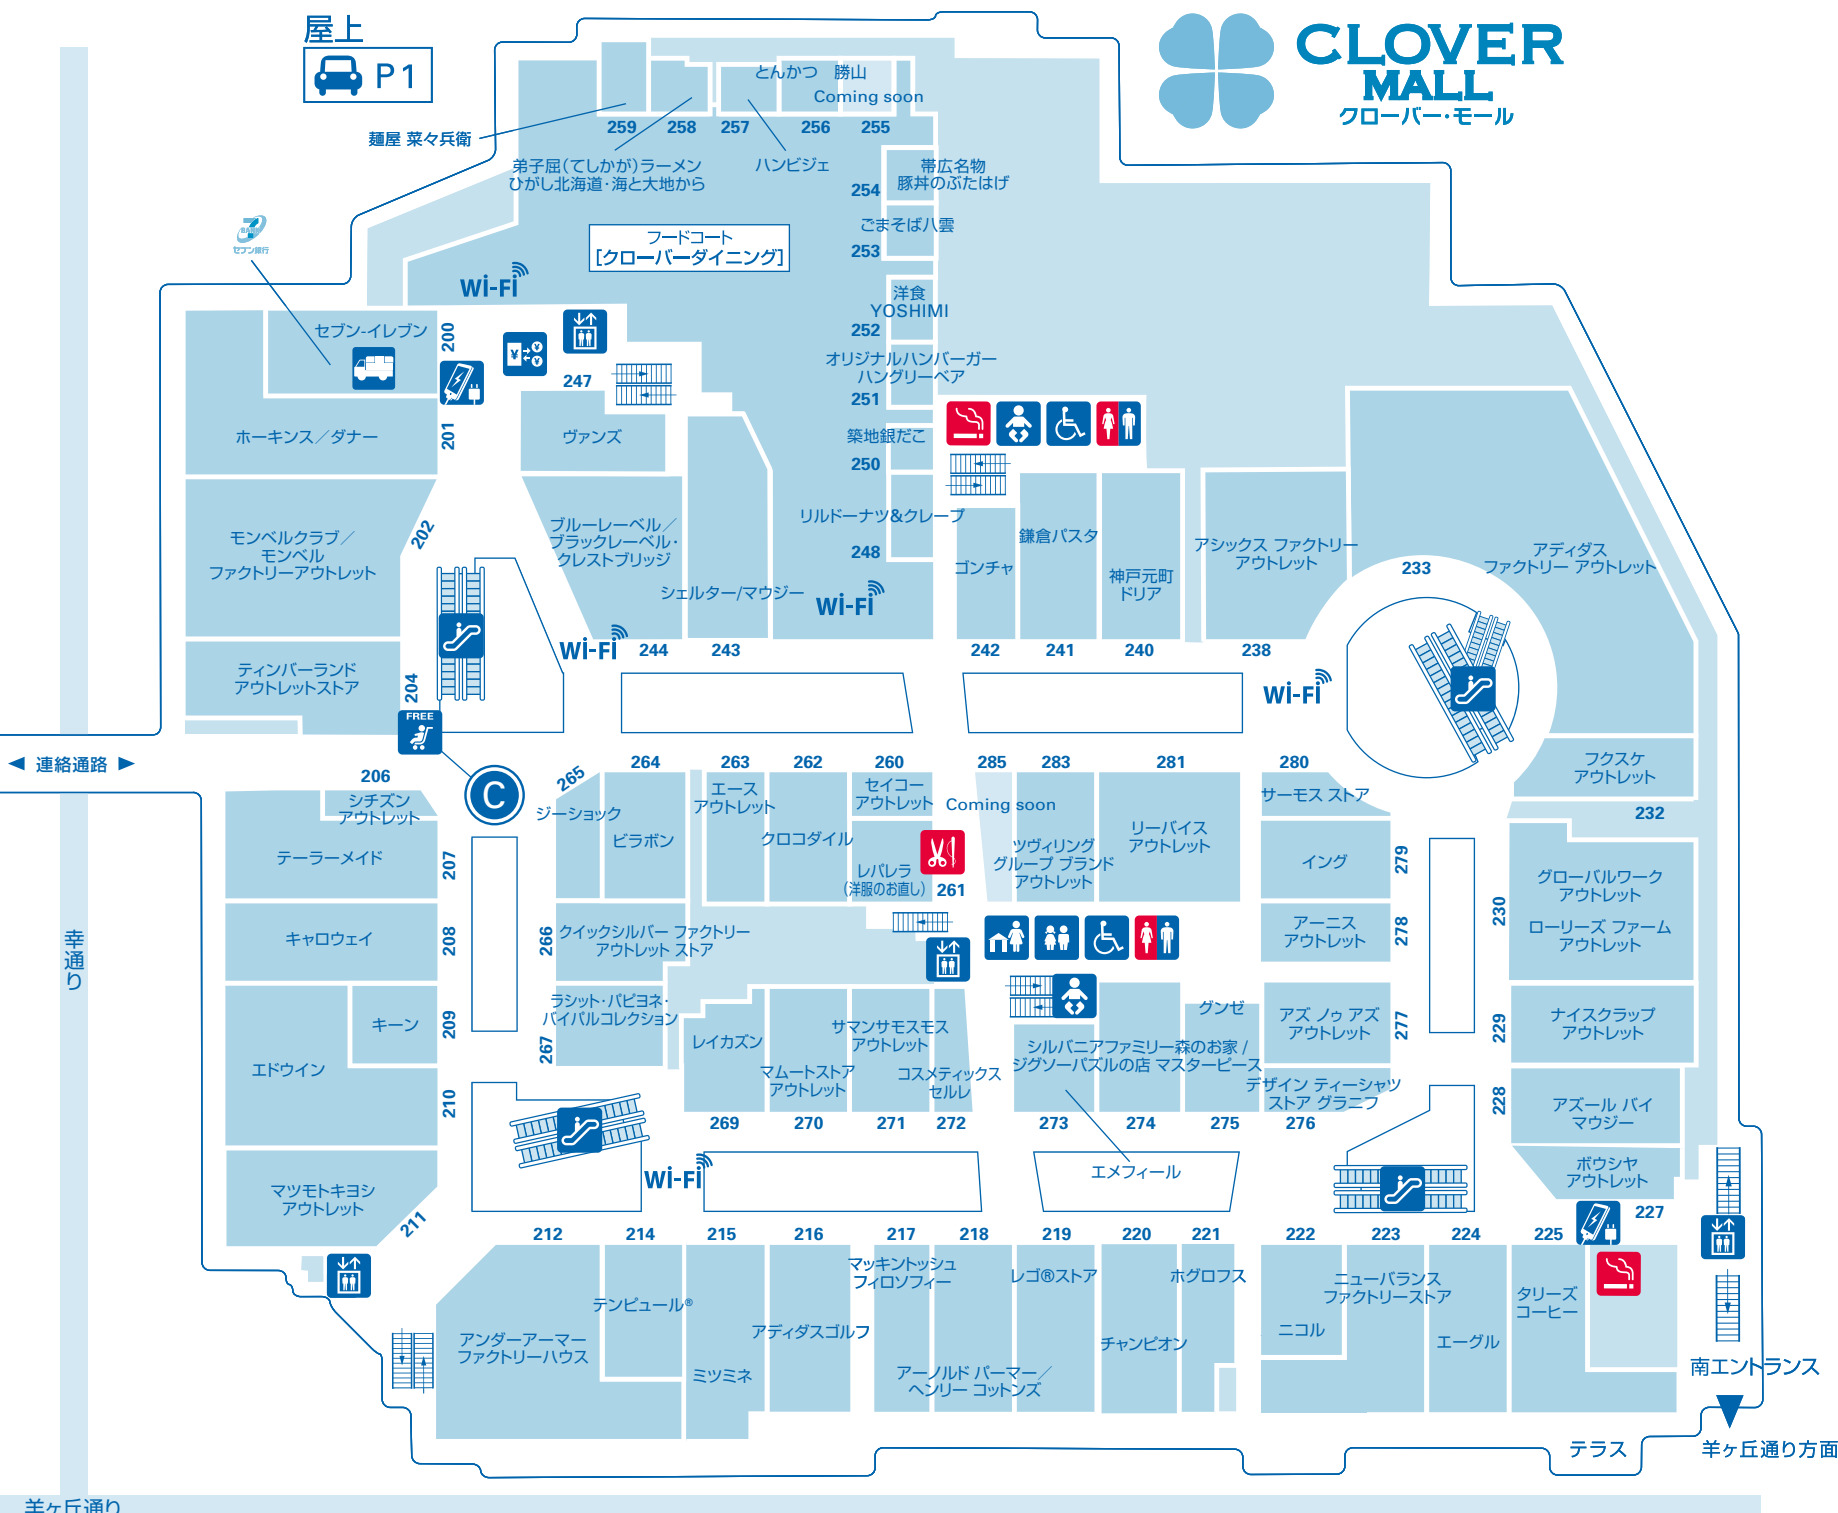

フロアガイド 2F

宅急便	トイレ	キッズトイレ	おむつ交換室	エレベーター	キッズスペース ※新型コロナウイルス感染予防対策として一部キッズスペースを閉鎖しております。
お直し	両替機	優先トイレ	エスカレーター	コインロッカー	喫煙所 ※新型コロナウイルス感染予防対策として一部喫煙所を閉鎖しております。
コイン式ペーパークー (100円リターン式)	携帯充電器	Wi-Fi可能エリア ※多少つながりにくいエリアもございます。	セブン銀行ATM		

※所定の場所以外での喫煙はご遠慮ください。

P2 屋上
2F
P2 1F

MAPLE MALL
メープル・モール

羊ヶ丘通り

南エントランス

羊ヶ丘通り方面