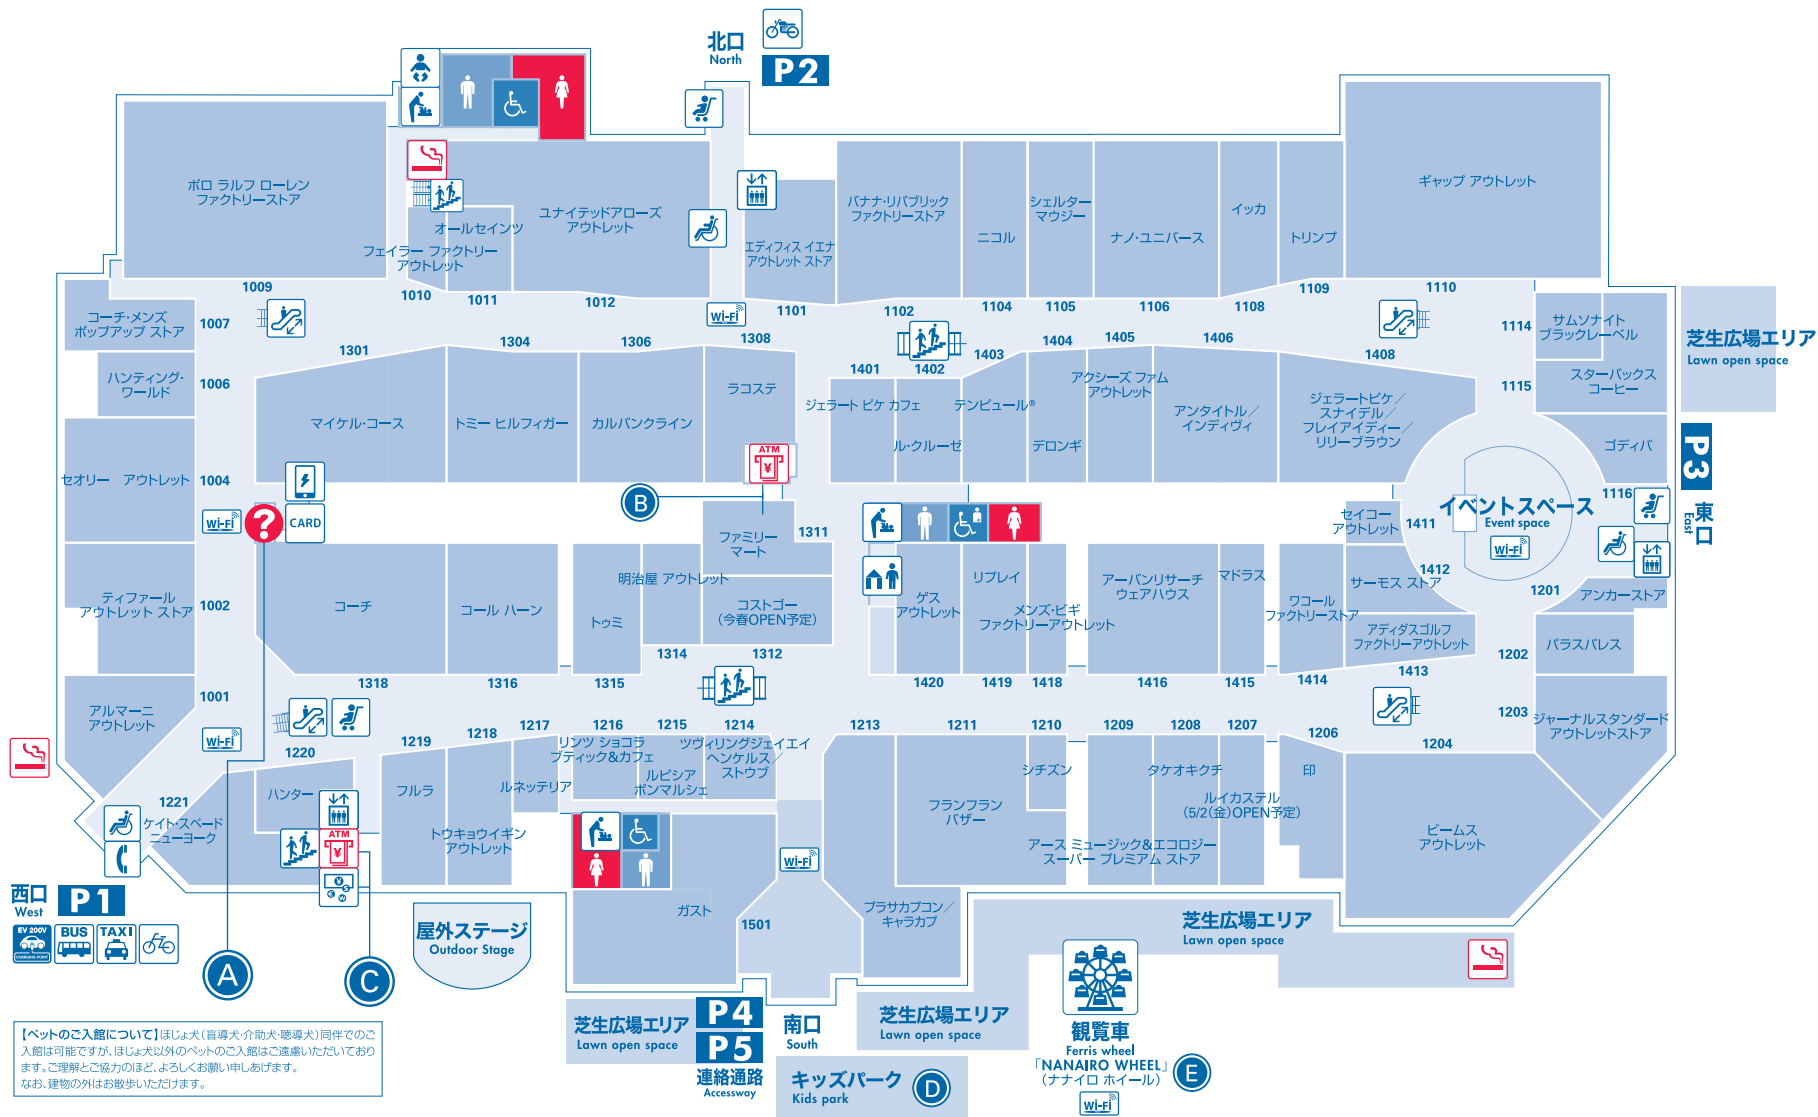

フロアガイド 1F

総合案内所	外貨両替機	優先トイレ	ベビーカー貸出し	モバイルバッテリーレンタルサービス
エレベーター	ATM	優先トイレ (オストメイト)	Wi-Fi可能エリア ※多少つながりにくいエリアもございます。	バイク置場
エスカレーター	トイレ	ベビー休憩室	喫煙所	自転車置場
階段	オムツ交換室	キッズスペース	電気自動車充電	タクシーのりば
カードデスク	車椅子貸出し	公衆電話	観覧車「NANAIRO WHEEL」(ナナイロ ホイール)	バスのりば

- A 総合案内所**
 - 館内のご案内を始め、迷子のお呼び出し。
 - 三井ショッピングパークカード「セゾン」のご案内カードデスク
- B 北陸銀行ATM・E-netATM (ファミリーマート店内)**
 - 北陸銀行/10:00~20:00
 - E-netATM/10:00~20:00
- C セブン銀行ATM**
 - セブン銀行ATM/10:00~20:00
- 外貨両替機**
 - 外貨両替機/10:00~20:00
- D キッズパーク**
 - バッテリーカー
 - ポップジェット広場
 - ネットマウンテン
 - 薬山スライダー
 - マカロニトンネル
 - ステップ遊具
 - スイング遊具
- E 観覧車「NANAIRO WHEEL」(ナナイロ ホイール)**
 - 営業時間/10:30~18:30

【ペットのご入館について】ほじょ犬(盲導犬・介助犬・聴導犬)同伴でのご入館は可能ですが、ほじょ犬以外のペットのご入館はご遠慮いただいております。ご理解とご協力のほど、よろしくお願ひ申し上げます。なお、建物の外はお散歩いただけます。

フロアガイド 2F

PICK UP SHOP ラーメン ウォーキング
 ラーメンウォーキング
RAMEN WALKING
 地方有名店や隠れた名店など、「今」注目する「旬」なラーメンをリレー方式で期間限定で出店するラーメン店です。

- エレベーター
- エスカレーター
- 階段
- トイレ
- オムツ交換室
- 優先トイレ
- 優先トイレ (オストメイト)
- ベビー休憩室
- キッズスペース
- 無料コインロッカー
- フードコート
- 喫煙所
- 礼拝室
- お直し
- AED自動体外式除細動器
- Wi-Fi可能エリア
※多少つながりにくいエリアもございます。

【ペットのご入館について】ほじょ犬(盲導犬・介助犬・聴導犬)同伴のご入館は可能ですが、ほじょ犬以外のペットのご入館はご遠慮いただいております。ご理解と協力のほど、よろしくお願ひ申し上げます。なお、建物の外はお散歩いただけます。