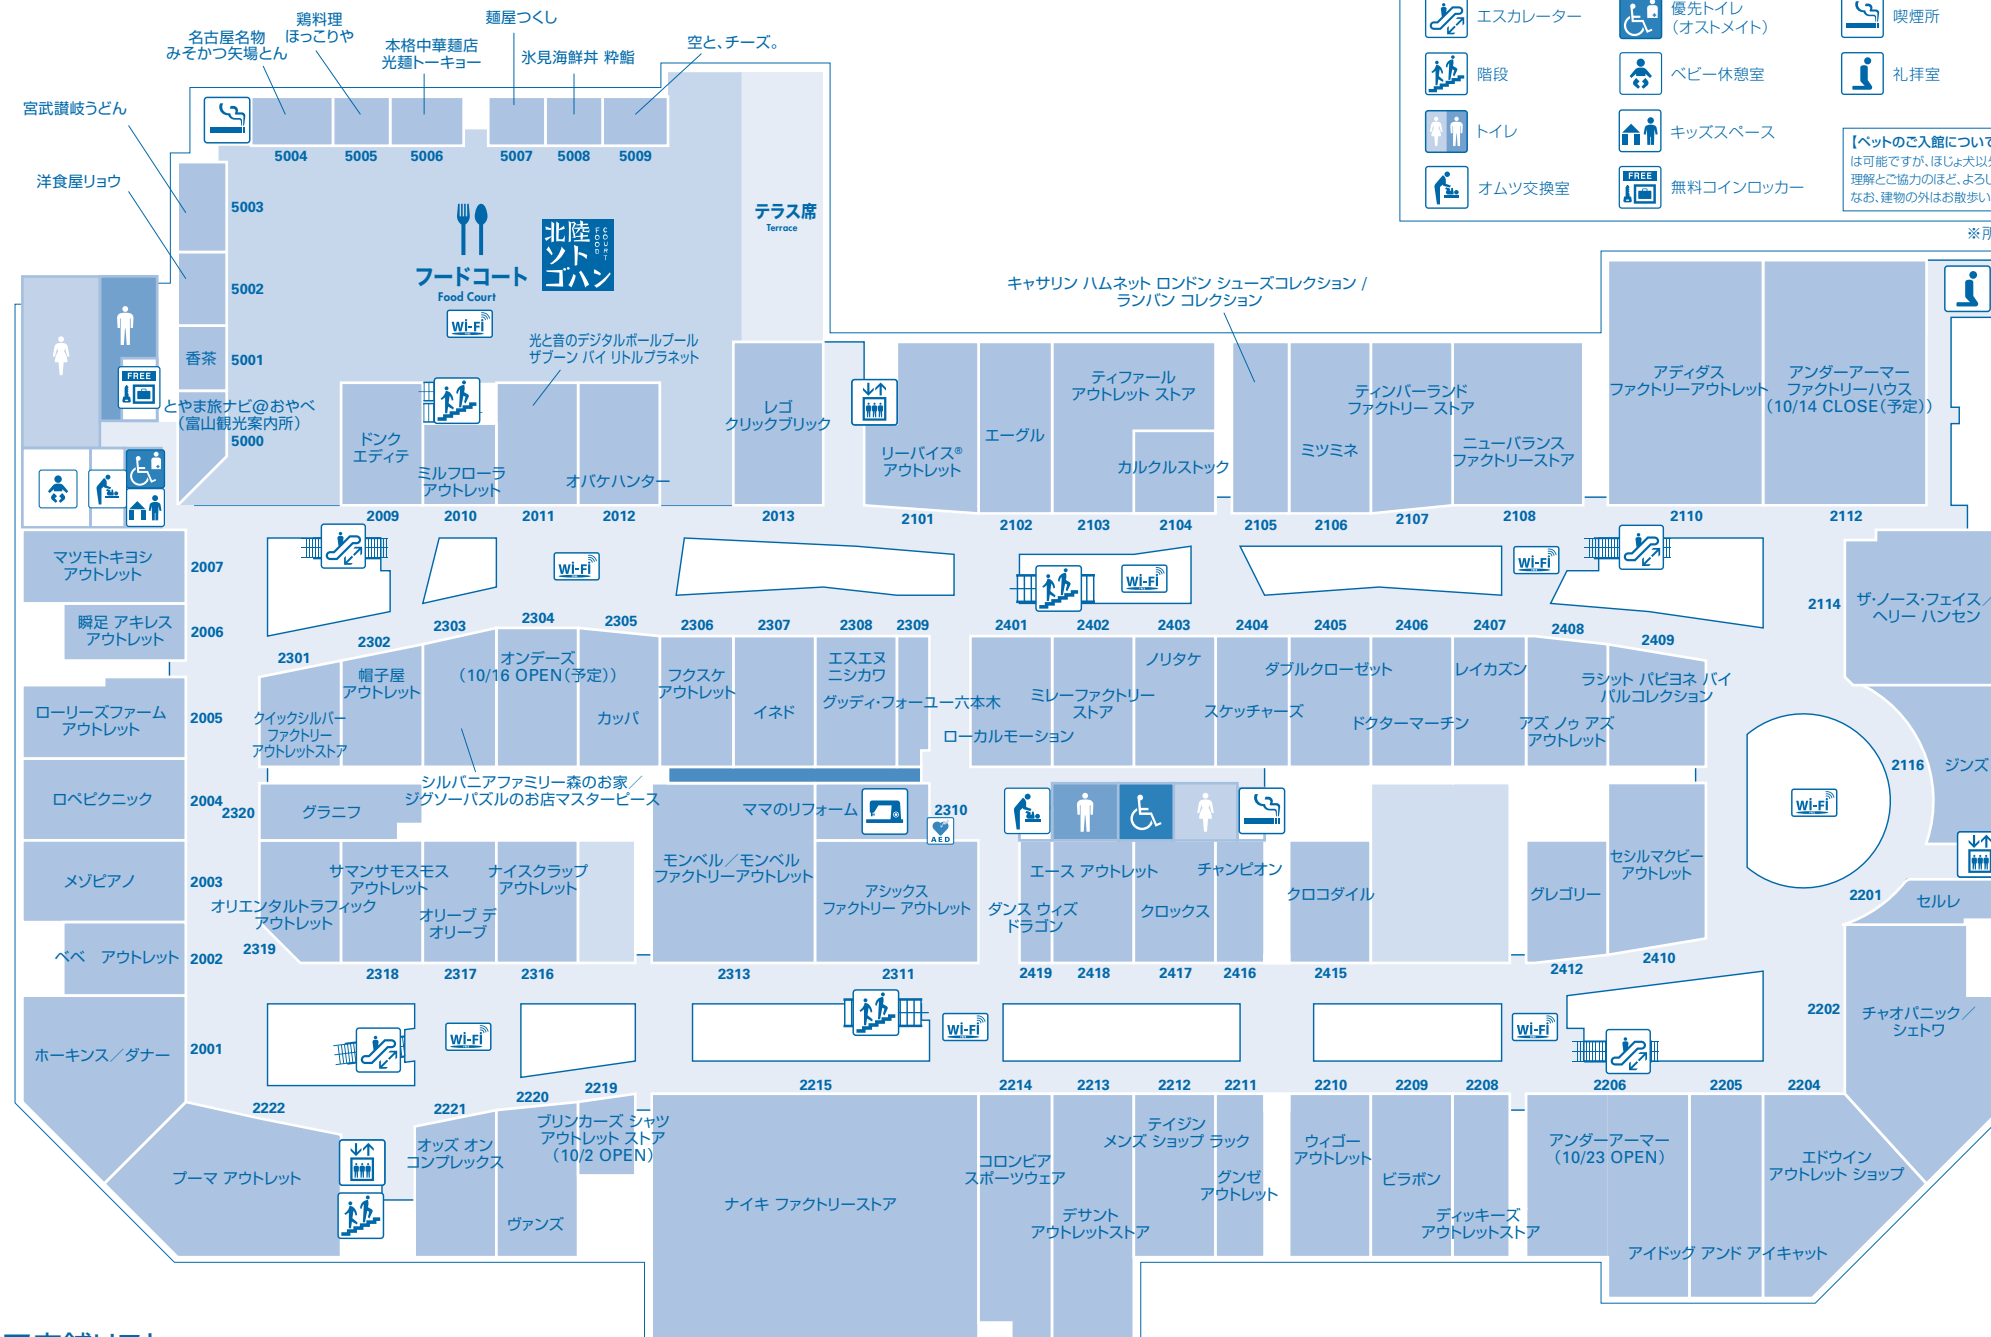

エレベーター 優先トイレ フードコート お直し・宅配
 エスカレーター 優先トイレ (オストメイト) 喫煙所 AED 自動体外式除細動器
 階段 ペビー休憩室 礼拝室 Wi-Fi Wi-Fi可能エリア ※多少つながりにくいエリアもございます。
 トイレ キッズスペース
 オムツ交換室 無料コインロッカー

【ペットのご入館について】ほしゅ犬(首輪犬・介助犬・聴導犬)同伴でのご入館は可能ですが、ほしゅ犬以外のペットのご入館はご遠慮いただいております。ご理解とご協力のほど、よろしくお願ひ申し上げます。なお、建物の外はお散歩いただけます。
 ※所定の場所以外での喫煙はご遠慮ください。

館内サービスのご案内

■ お子様と一緒の方へ

- **ベビーカーのお貸出**
西口エントランス、東口エントランス、南口エントランス、1F北口付近、1Fフルラ横にてお貸出ししております。
- **ベビー休憩室**
1F北口付近トイレ横、2Fフードコート付近トイレ横に給湯設備のあるベビー休憩室をご用意しております。
- **おむつ交換室**
おむつ交換台の設置がございます。
- **キッズスペース**
1F、2Fにお子様が進めるキッズスペースをご用意しております。