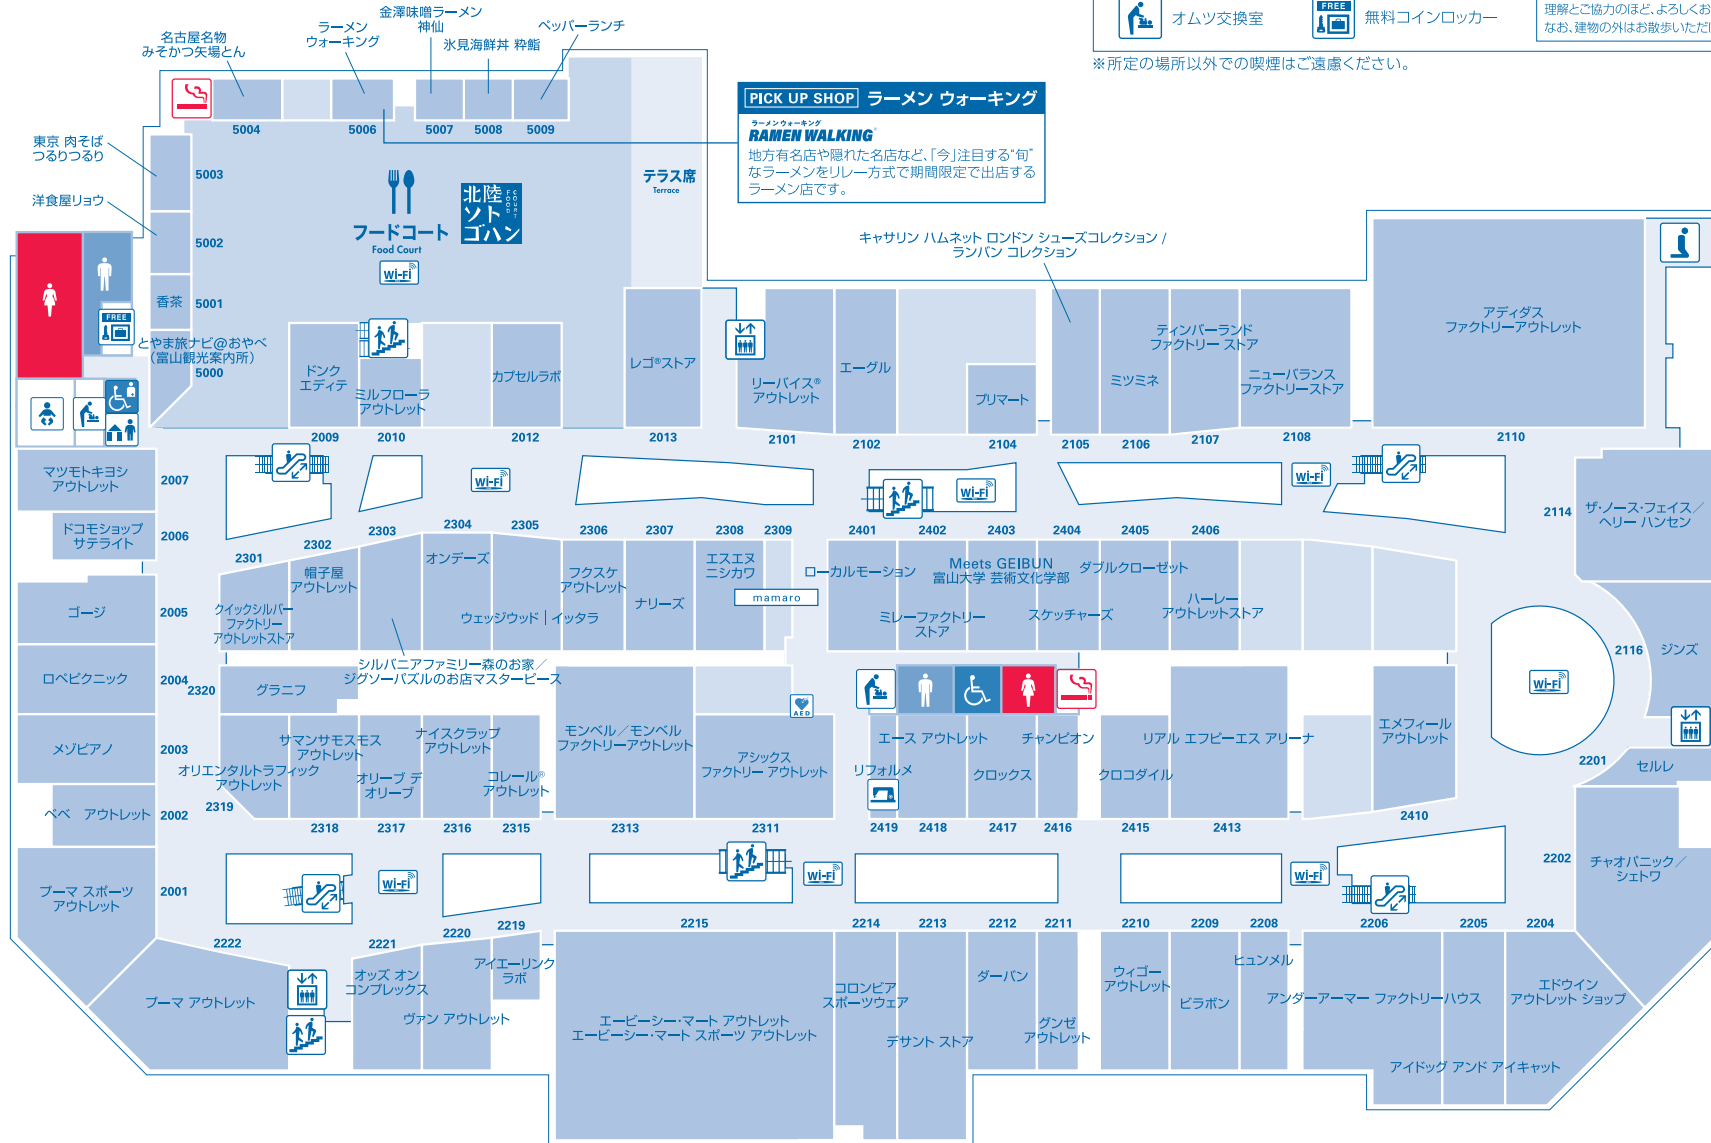

フロアガイド 1F

総合案内所	外貨両替機	優先トイレ	ベビーカー貸出し	モバイルバッテリーレンタルサービス
エレベーター	ATM	優先トイレ (オストメイト)	Wi-Fi可能エリア ※多少つながりにくいエリアもございます。	バイク置場
エスカレーター	トイレ	ベビー休憩室	喫煙所	自転車置場
階段	オムツ交換室	キッズスペース	電気自動車充電	タクシーのりば
カードデスク	車椅子貸出し	公衆電話	観覧車「NANAIRO WHEEL」(ナナイロ ホイール)	バスのりば

- A 総合案内所**
 - 館内のご案内を始め、迷子のお呼び出し。
 - 三井ショッピングパークカード「セゾン」のご案内カードデスク
- B 北陸銀行ATM・E-netATM (ファミリーマート店内)**
 - 北陸銀行/10:00~20:00
 - E-netATM/10:00~20:00
- C セブン銀行ATM**
 - セブン銀行ATM/10:00~20:00
- 外貨両替機**
 - 外貨両替機/10:00~20:00
- D キッズパーク**
 - バッテリーカー
 - ポップジェット広場
 - ネットマウンテン
 - 薬山スライダー
 - マカロニトンネル
 - ステップ遊具
 - スイング遊具
- E 観覧車「NANAIRO WHEEL」(ナナイロ ホイール)**
 - 営業時間/10:30~18:30

【ペットのご入館について】ほじょ犬(盲導犬・介助犬・聴導犬)同伴でのご入館は可能ですが、ほじょ犬以外のペットのご入館はご遠慮いただいております。ご理解とご協力のほど、よろしくお願ひ申し上げます。なお、建物の外はお散歩いただけます。

フロアガイド 2F

PICK UP SHOP ラーメン ウォーキング
 ラーメンウォーキング
RAMEN WALKING
 地方有名店や隠れた名店など、「今」注目する「旬」なラーメンをリレー方式で期間限定で出店するラーメン店です。

- エレベーター
- エスカレーター
- 階段
- トイレ
- オムツ交換室
- 優先トイレ
- 優先トイレ (オストメイト)
- ベビー休憩室
- キッズスペース
- 無料コインロッカー
- フードコート
- 喫煙所
- 礼拝室
- お直し
- AED自動体外式除細動器
- Wi-Fi可能エリア
※多少つながりにくいエリアもございます。

【ペットのご入館について】ほじょ犬(盲導犬・介助犬・聴導犬)同伴のご入館は可能ですが、ほじょ犬以外のペットのご入館はご遠慮いただいております。ご理解と協力のほど、よろしくお願ひ申し上げます。なお、建物の外はお散歩いただけます。