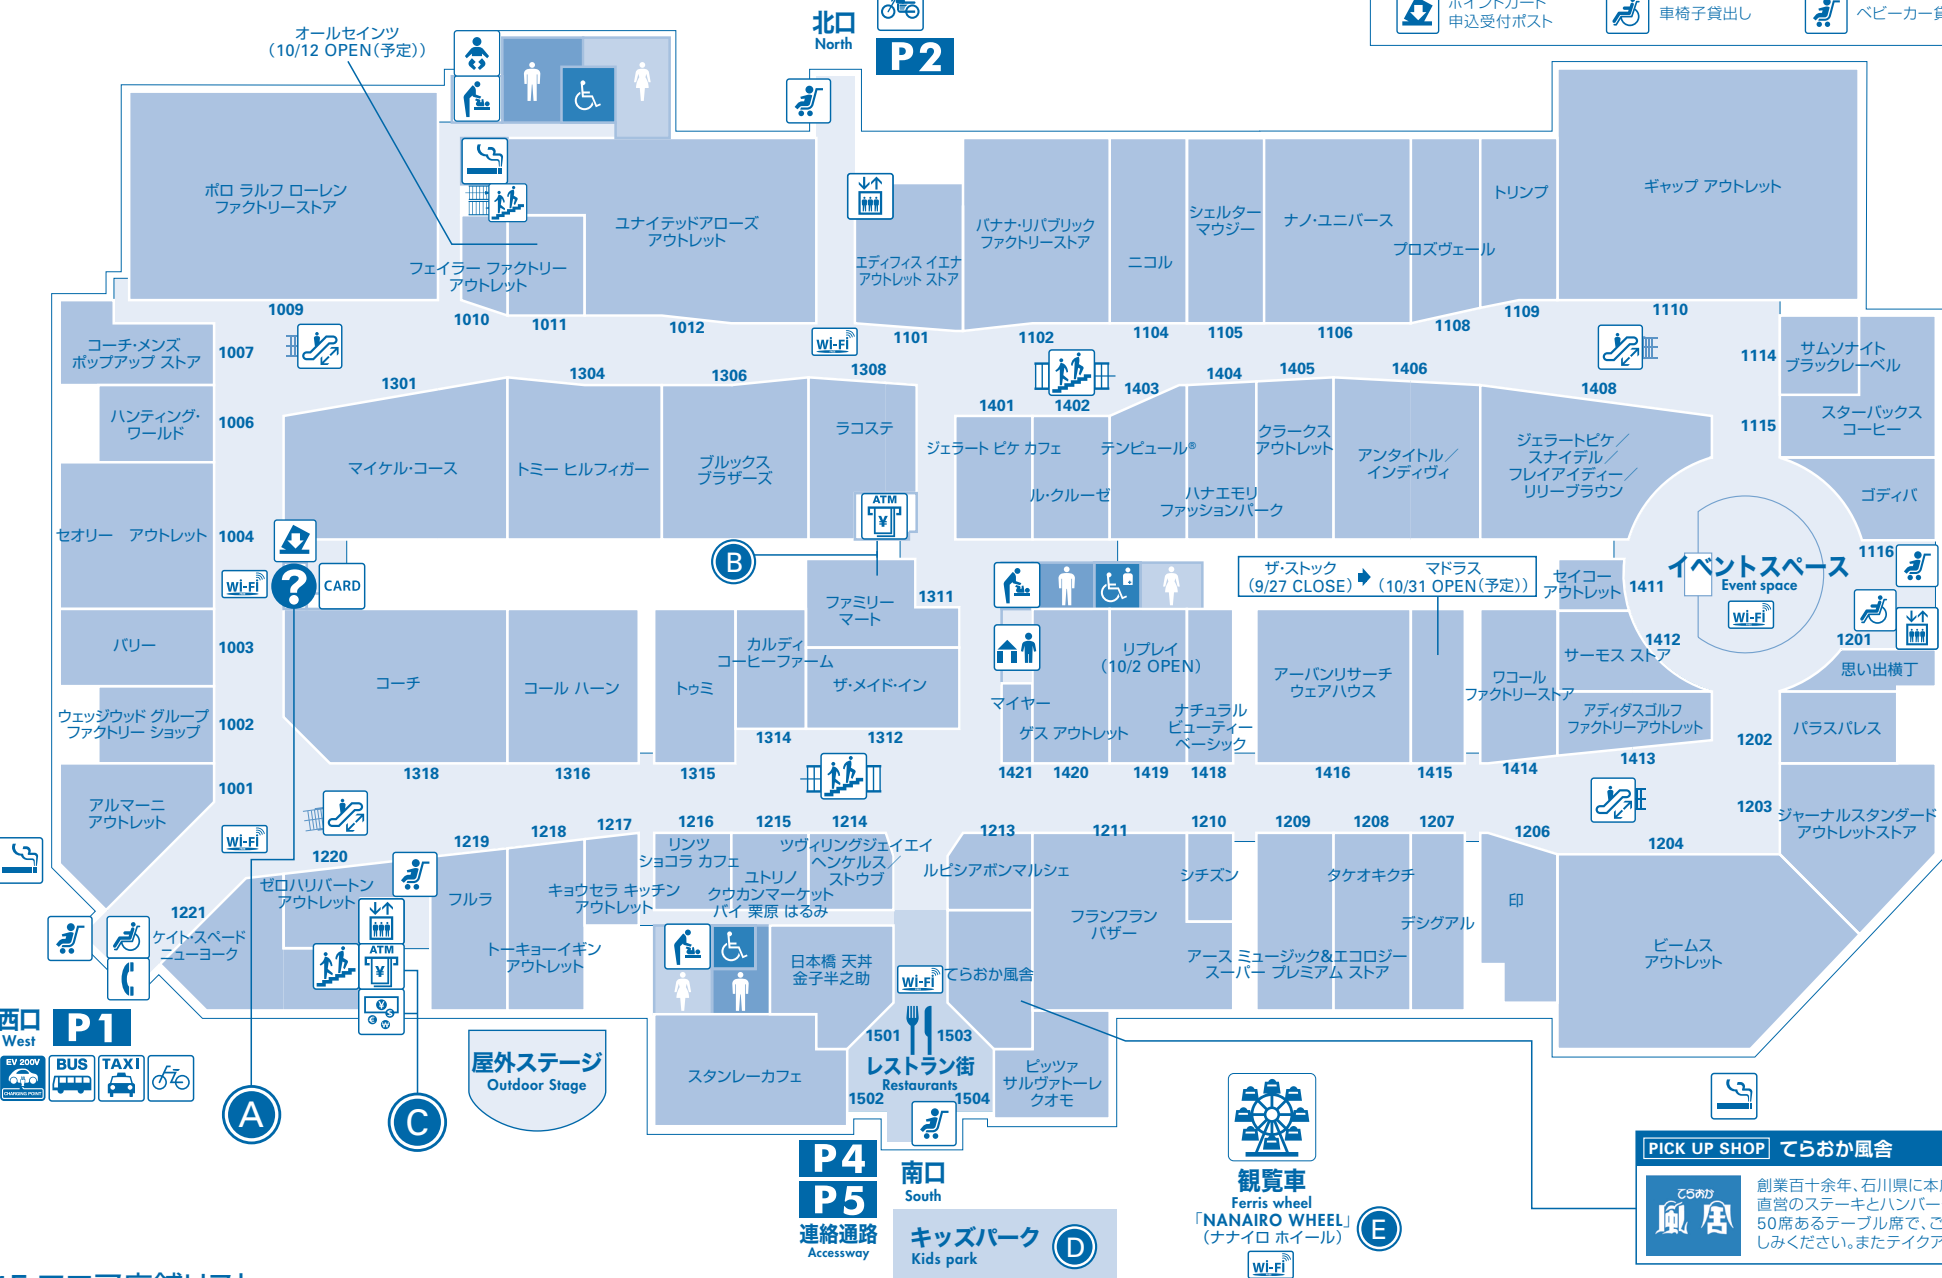

三井ショッピングパークポイントがつかえる!

三井ショッピングパーク公式通販サイト & mall アンドモール

「レシートdeポイント」

提携した地域のスーパーやドラッグストアなどのレシートで三井ショッピングパークポイントがたまる! 詳しくはウェブへ

総合案内所	CARD カードデスク	優先トイレ	Wi-Fi	バイク置場
レストラン街	外貨両替機	優先トイレ (オストメイト)	喫煙所	自転車置場
エレベーター	ATM	ベビー休憩室	電気自動車充電	TAXI タクシーのりば
エスカレーター	トイレ	キッズスペース	観覧車 [NANAIRO WHEEL] (ナナイロ ホイール)	BUS バスのりば
階段	オムツ交換室	公衆電話		
ポイントカード 申込受付ポスト	車椅子貸出し	ベビーカー貸出し		

【ペットのご入館について】ほじょ犬(盲導犬・介助犬・聴導犬)同伴のご入館は可能ですが、ほじょ犬以外のペットのご入館はご遠慮いただいております。ご理解とご協力のほど、よろしくお願ひ申し上げます。なお、建物の外はお散歩いただけません。

※所定の場所以外での喫煙はご遠慮ください。

- **A 総合案内所**
  - 館内のご案内を始め、迷子のお呼び出し。
  - 三井ショッピングパークカード「セゾン」のご案内カードデスク
- **B 北陸銀行、石動信用金庫・北國銀行ATM・E-netATM(ファミリーマート店内)**
  - 北陸銀行、石動信用金庫 / 10:00~20:00
  - 北國銀行ATM / 10:00~20:00
  - E-netATM / 10:00~20:00
- **C セゾンATM・セブン銀行ATM**
  - セゾンATM / 10:00~20:00
  - セブン銀行ATM / 10:00~20:00
- **外貨両替機**
  - 外貨両替機 / 10:00~20:00
- **D キッズパーク**
  - ミニ新幹線
  - ラバーマウンテン
  - バッテリーカー
  - ポップジェット広場
- **E 観覧車 [NANAIRO WHEEL] (ナナイロ ホイール)**
  - 営業時間 / 10:00~20:00 (19:45受付終了)