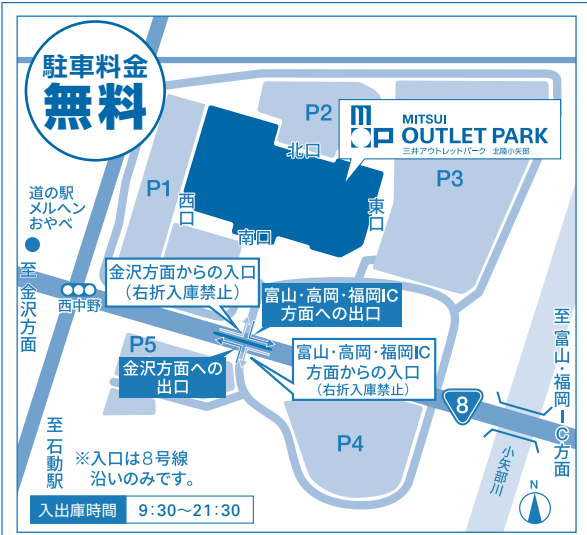

三井ショッピングパークポイントがつかえる!

三井ショッピングパーク公式通販サイト & mall アンドモール

「レシートdeポイント」

提携した地域のスーパーやドラッグストアなどのレシートで三井ショッピングパークポイントがたまる! 詳しくはウェブへ

| | | | | |
|-----------------|-------------|----------------|---------------------------------|--------------|
| 総合案内所 | CARD カードデスク | 優先トイレ | Wi-Fi | バイク置場 |
| レストラン街 | 外貨両替機 | 優先トイレ (オストメイト) | 喫煙所 | 自転車置場 |
| エレベーター | ATM | ベビー休憩室 | 電気自動車充電 | TAXI タクシーのりば |
| エスカレーター | トイレ | キッズスペース | 観覧車 [NANAIRO WHEEL] (ナナイロ ホイール) | BUS バスのりば |
| 階段 | オムツ交換室 | 公衆電話 | | |
| ポイントカード 申込受付ポスト | 車椅子貸出し | ベビーカー貸出し | | |

【ペットのご入館について】ほじょ犬(盲導犬・介助犬・聴導犬)同伴のご入館は可能ですが、ほじょ犬以外のペットのご入館はご遠慮いただいております。ご理解とご協力のほど、よろしくお願ひ申し上げます。なお、建物の外はお散歩いただけません。

※所定の場所以外での喫煙はご遠慮ください。

- A 総合案内所**
 - 館内のご案内を始め、迷子のお呼び出し。
 - 三井ショッピングパークカード「セゾン」のご案内カードデスク
- B 北陸銀行、石動信用金庫・北國銀行ATM・E-netATM(ファミリーマート店内)**
 - 北陸銀行、石動信用金庫 / 10:00~20:00
 - 北國銀行ATM / 10:00~20:00
 - E-netATM / 10:00~20:00
- C セゾンATM・セブン銀行ATM**
 - セゾンATM / 10:00~20:00
 - セブン銀行ATM / 10:00~20:00
- 外貨両替機**
 - 外貨両替機 / 10:00~20:00
- D キッズパーク**
 - ミニ新幹線
 - ラバーマウンテン
 - バッテリーカー
 - ポップジェット広場
- E 観覧車 [NANAIRO WHEEL] (ナナイロ ホイール)**
 - 営業時間 / 10:00~20:00 (19:45受付終了)

直通バスでらくらくショッピング!!

三井アウトレットパーク 北陸小矢部直通バス情報

| | |
|-----|------|
| 石動駅 | 約9分 |
| 金沢駅 | 約45分 |

詳しくは施設HPをご覧ください。
※各ショッピングバスの出発時刻は諸事情、道路状況により変わる場合がございます。

三井アウトレットパーク 北陸小矢部

富山県小矢部市西中野972-1 TEL:0766-78-3100

| 物販・サービス | フードコート |
|-----------------------------------|-----------------------------|
| 10:00~20:00 | 10:30~20:00 (ラストオーダー 19:30) |
| レストラン | |
| 11:00~21:00 ※ラストオーダーは、店舗により異なります。 | |

館内サービスのご案内

■ お子様と一緒の方へ

- **ベビーカーのお貸出**
西口エントランス、東口エントランス、南口エントランス、1F北口付近、1Fフルラ横にてお貸出ししております。
- **ベビー休憩室**
1F北口付近トイレ横、2Fフードコート付近トイレ横に給湯設備のあるベビー休憩室をご用意しております。
- **おむつ交換室**
おむつ交換台の設置がございます。
- **キッズスペース**
1F、2Fにお子様が進めるキッズスペースをご用意しております。