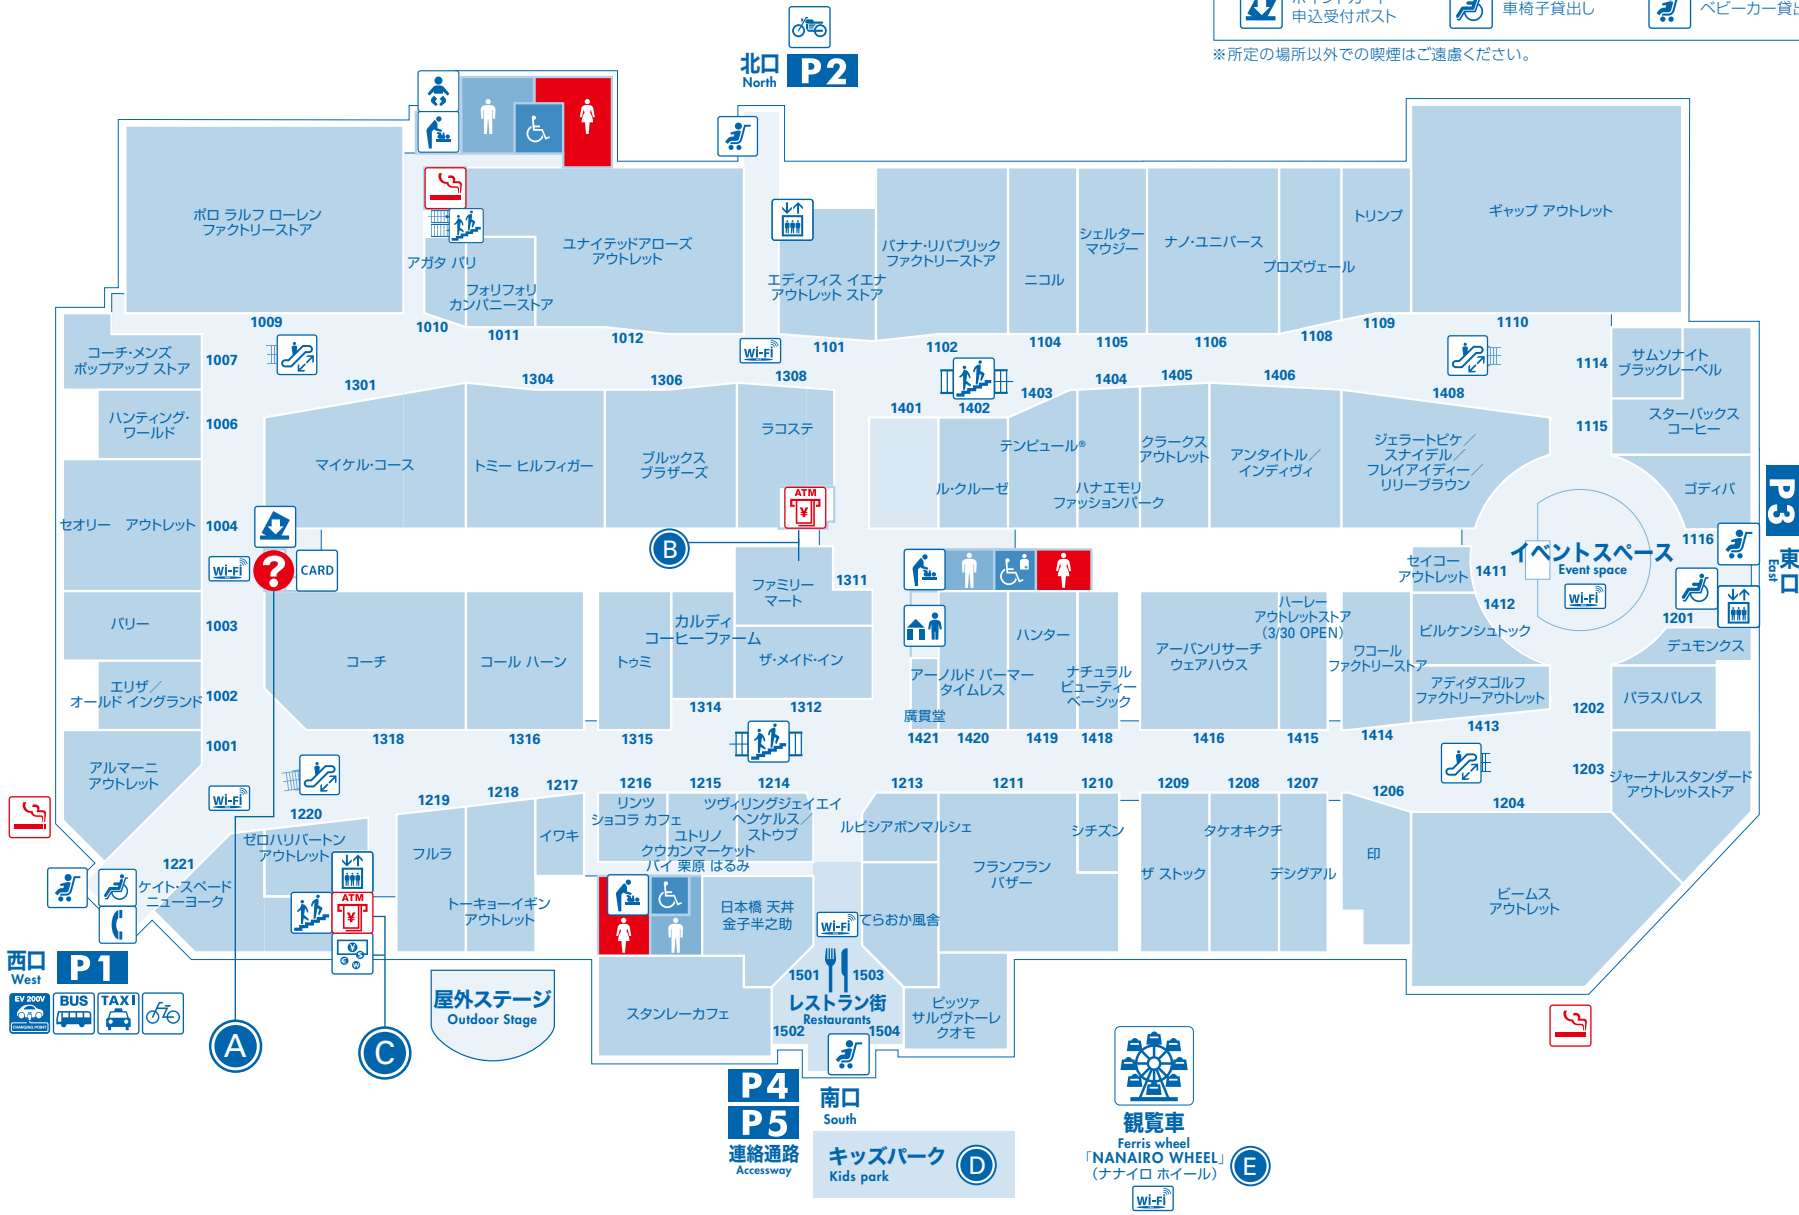

# フロアガイド 1F

|                    |        |                   |  |         |
|--------------------|--------|-------------------|--|---------|
| 総合案内所              | カードデスク | 優先トイレ             | Wi-Fi可能エリア<br>※多少つながりにくい<br>エリアもございます。 | バイク置場   |
| レストラン街             | 外貨両替機  | 優先トイレ<br>(オストメイト) | 喫煙所                                    | 自転車置場   |
| エレベーター             | ATM    | ベビー休憩室            | 電気自動車充電                                | タクシーのりば |
| エスカレーター            | トイレ    | キッズスペース           | 観覧車<br>「NANAIRO WHEEL」<br>(ナナイロ ホイール)  | バスのりば   |
| 階段                 | オムツ交換室 | 公衆電話              |  |         |
| ポイントカード<br>申込受付ポスト | 車椅子貸出し | ベビーカー貸出し          |  |         |

※所定の場所以外での喫煙はご遠慮ください。

- Ⓐ 総合案内所**
  - 館内のご案内を始め、迷子のお呼び出し。
  - 三井ショッピングパークカード  
《セゾン》のご案内カードデスク
- Ⓑ 北陸銀行、石動信用金庫・北國銀行ATM・E-netATM(ファミリーマート店内)**
  - 北陸銀行、石動信用金庫  
10:00~20:00
  - 北國銀行ATM / 10:00~20:00
  - E-netATM / 10:00~20:00
- Ⓒ セゾンATM・セブン銀行ATM**
  - セゾンATM / 10:00~20:00
  - セブン銀行ATM / 10:00~20:00
- 外貨両替機**
  - 外貨両替機 / 10:00~20:00
- Ⓓ キッズパーク**
  - ミニ新幹線
  - ラバーマウンテン
  - バッテリーカー
  - ポップジェット広場
- Ⓔ 観覧車「NANAIRO WHEEL」(ナナイロ ホイール)**
  - 営業時間 / 10:00~20:00  
(19:45受付終了)

# フロアガイド 2F

|  |         |  |                |  |           |  |   |
|--|---------|--|----------------|--|-----------|--|---|
|  | エレベーター  |  | オムツ交換室         |  | キッズスペース   |  | 礼拝室                                     |
|  | エスカレーター |  | 優先トイレ          |  | 無料コインロッカー |  | お直し・宅配                                  |
|  | 階段      |  | 優先トイレ (オストメイト) |  | フードコート    |  | AED自動体外式除細動器                            |
|  | トイレ     |  | ベビー休憩室         |  | 喫煙所       |  | Wi-Fi可能エリア<br>※多少づなはがりにくい<br>エリアもございます。 |

※所定の場所以外での喫煙はご遠慮ください。