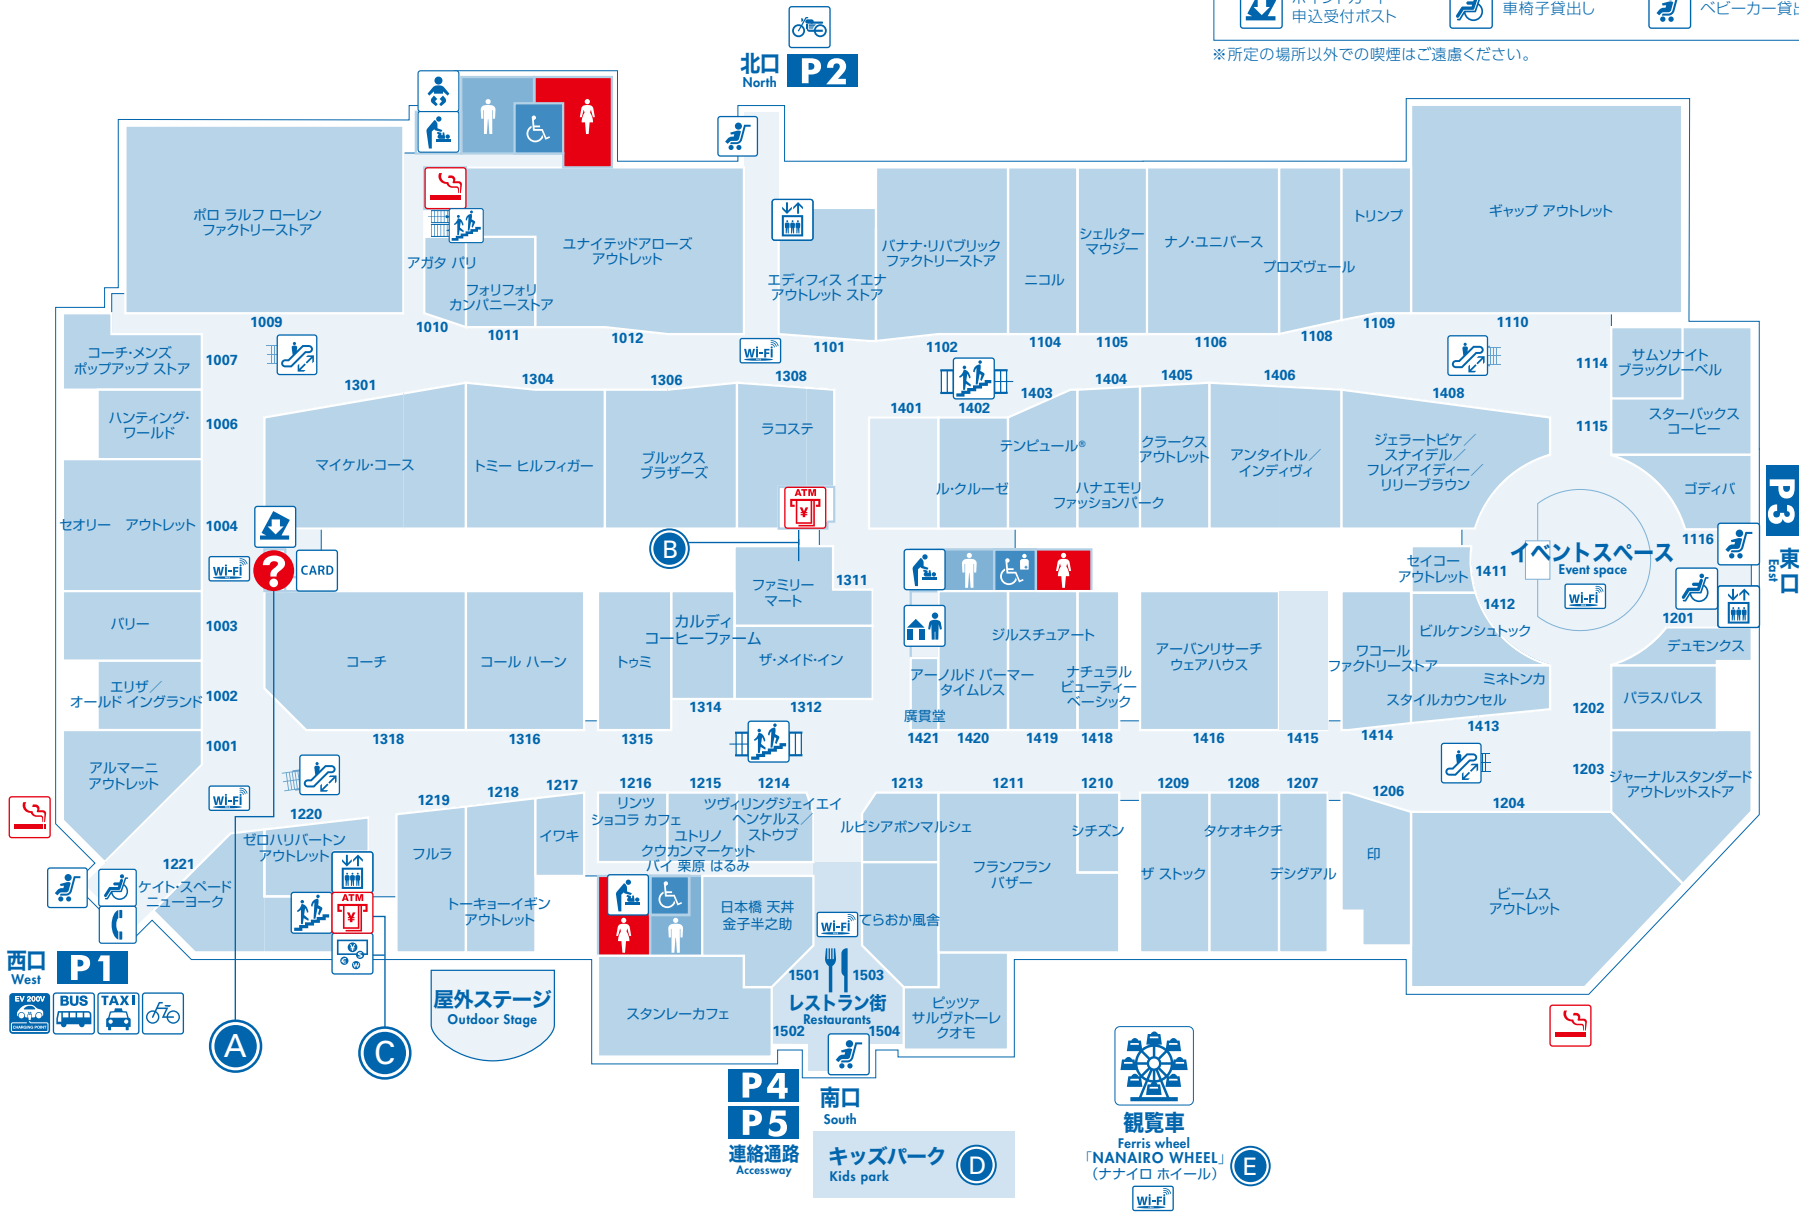

# フロアガイド 1F

総合案内所	カードデスク	優先トイレ	Wi-Fi可能エリア ※多少つながりにくい エリアもございます。	バイク置場
レストラン街	外貨両替機	優先トイレ (オストメイト)	喫煙所	自転車置場
エレベーター	ATM	ベビー休憩室	電気自動車充電	タクシーのりば
エスカレーター	トイレ	キッズスペース	観覧車 「NANAIRO WHEEL」 (ナナイロ ホイール)	バスのりば
階段	オムツ交換室	公衆電話		
ポイントカード 申込受付ポスト	車椅子貸出し	ベビーカー貸出し		

※所定の場所以外での喫煙はご遠慮ください。

**A 総合案内所**  
 ■館内のご案内を始め、迷子のお呼び出し。  
 ■三井ショッピングパークカード  
 《セゾン》のご案内カードデスク

**B 北陸銀行、石動信用金庫、いなば農業協同組合ATM・北國銀行ATM・E-netATM(ファミリーマート店内)**  
 ■北陸銀行、石動信用金庫、いなば農業協同組合ATM / 10:00~20:00  
 ■北國銀行ATM / 10:00~20:00  
 ■E-netATM / 10:00~20:00

**C セゾンATM・セブン銀行ATM**  
 ■セゾンATM / 10:00~20:00  
 ■セブン銀行ATM / 10:00~20:00  
**外貨両替機**  
 ■外貨両替機 / 10:00~20:00

**D キッズパーク**  
 ■ミニ新幹線  
 ■ラパーマウンテン  
 ■バッテリーカー  
 ■ポップジェット広場

**E 観覧車「NANAIRO WHEEL」(ナナイロホイール)**  
 ■営業時間 / 10:00~20:00  
 (19:45受付終了)

# フロアガイド 2F

※所定の場所以外での喫煙はご遠慮ください。

- |  |         |  |                   |  |           |  |  |
|--|---------|--|-------------------|--|-----------|--|--|
|  | エレベーター  |  | オムツ交換室            |  | キッズスペース   |  | 礼拝室                                    |
|  | エスカレーター |  | 優先トイレ             |  | 無料コインロッカー |  | お直し・宅配                                 |
|  | 階段      |  | 優先トイレ<br>(オストメイト) |  | フードコート    |  | AED自動体外式除細動器                           |
|  | トイレ     |  | ベビー休憩室            |  | 喫煙所       |  | Wi-Fi可能エリア<br>※多少づながりにくい<br>エリアもございます。 |