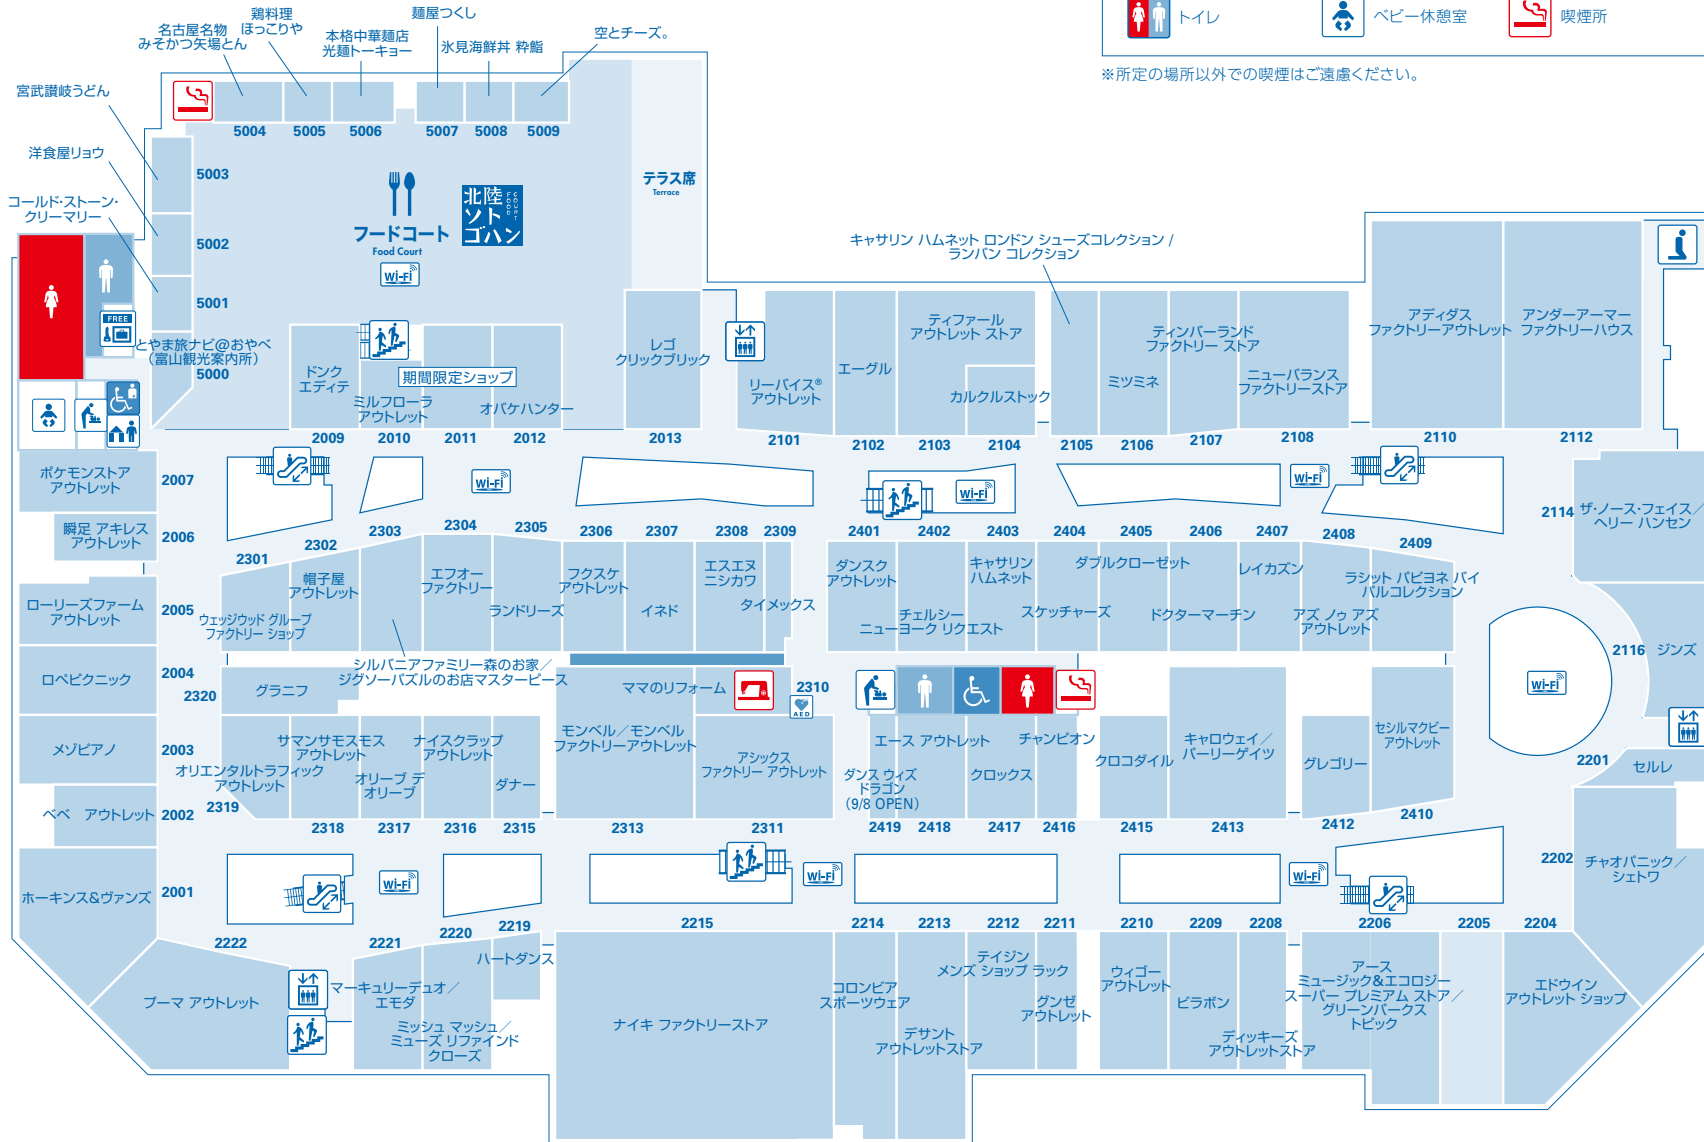

# フロアガイド 1F

総合案内所	カードデスク	優先トイレ	Wi-Fi可能エリア ※多少つながりにくい エリアもございます。	バイク置場
レストラン街	外貨両替機	優先トイレ (オストメイト)	喫煙所	自転車置場
エレベーター	ATM	ベビー休憩室	電気自動車充電	タクシーのりば
エスカレーター	トイレ	キッズスペース	観覧車 「NANAIRO WHEEL」 (ナナイロ ホイール)	バスのりば
階段	オムツ交換室	公衆電話		
ポイントカード 申込受付ポスト	車椅子貸出し	ベビーカー貸出し		

※所定の場所以外での喫煙はご遠慮ください。

**A 総合案内所**  
 ■館内のご案内を始め、迷子のお呼び出し。  
 ■三井ショッピングパークカード  
 《セゾン》のご案内カードデスク

**B 北陸銀行、石動信用金庫、いなば農業協同組合ATM・北國銀行ATM・E-netATM(ファミリーマート店内)**  
 ■北陸銀行、石動信用金庫、いなば農業協同組合ATM / 10:00~20:00  
 ■北國銀行ATM / 10:00~20:00  
 ■E-netATM / 10:00~20:00

**C セゾンATM・セブン銀行ATM**  
 ■セゾンATM / 10:00~20:00  
 ■セブン銀行ATM / 10:00~20:00  
**外貨両替機**  
 ■外貨両替機 / 10:00~20:00

**D キッズパーク**  
 ■ミニ新幹線  
 ■ラパーマウンテン  
 ■バッテリーカー  
 ■ポップジェット広場

**E 観覧車「NANAIRO WHEEL」(ナナイロホイール)**  
 ■営業時間 / 10:00~20:00  
 (19:45受付終了)

# フロアガイド 2F

※所定の場所以外での喫煙はご遠慮ください。

- |  |         |  |                   |  |           |  |  |
|--|---------|--|-------------------|--|-----------|--|--|
|  | エレベーター  |  | オムツ交換室            |  | キッズスペース   |  | 礼拝室                                    |
|  | エスカレーター |  | 優先トイレ             |  | 無料コインロッカー |  | お直し・宅配                                 |
|  | 階段      |  | 優先トイレ<br>(オストメイト) |  | フードコート    |  | AED自動体外式除細動器                           |
|  | トイレ     |  | ベビー休憩室            |  | 喫煙所       |  | Wi-Fi可能エリア<br>※多少づながりにくい<br>エリアもございます。 |