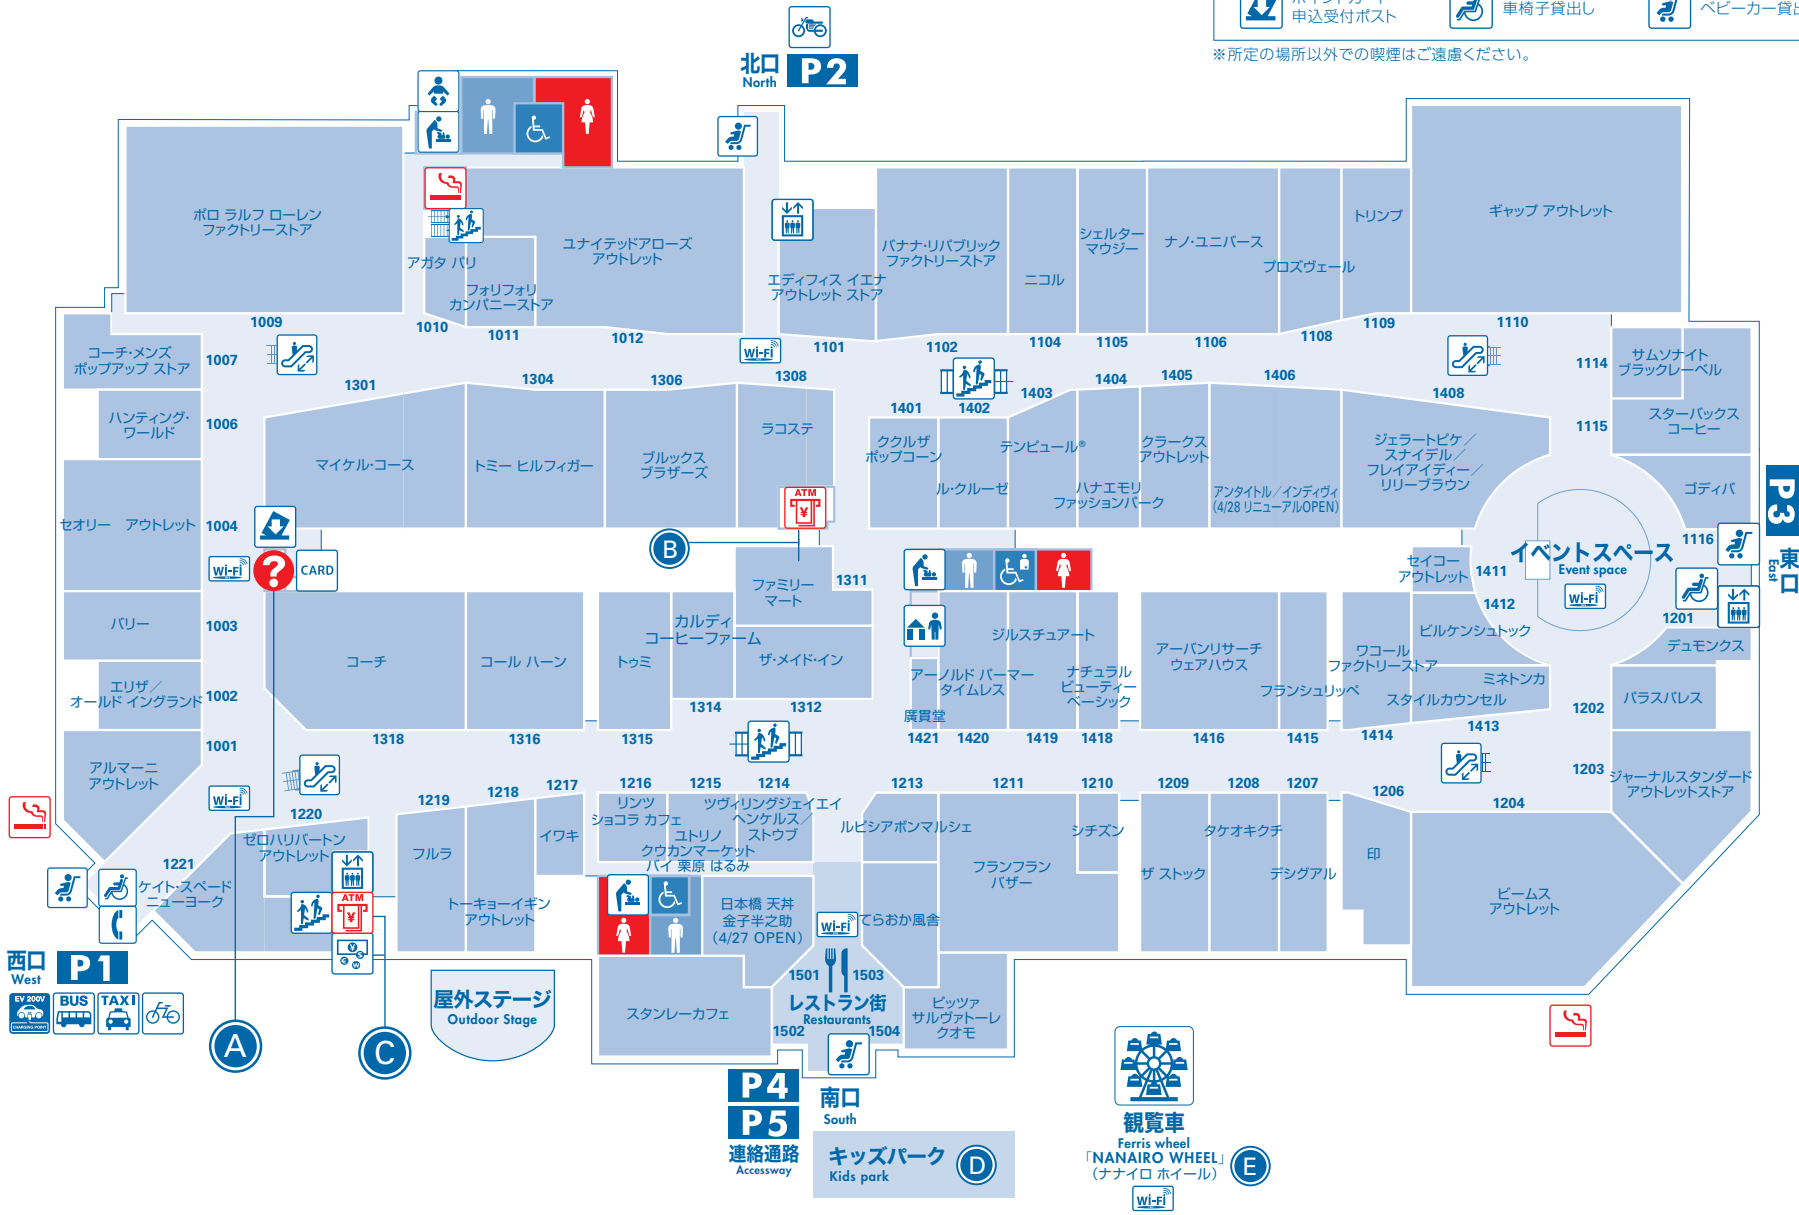

フロアガイド 1F

総合案内所	カードデスク	優先トイレ	Wi-Fi可能エリア ※多少つながりにくい エリアもございます。	バイク置場
レストラン街	外貨両替機	優先トイレ (オストメイト)	喫煙所	自転車置場
エレベーター	ATM	ベビー休憩室	電気自動車充電	タクシーのりば
エスカレーター	トイレ	キッズスペース	観覧車 「NANAIRO WHEEL」 (ナナイロ ホイール)	バスのりば
階段	オムツ交換室	公衆電話		
ポイントカード 申込受付ポスト	車椅子貸出し	ベビーカー貸出し		

※所定の場所以外での喫煙はご遠慮ください。

- A 総合案内所**
 - 館内のご案内を始め、迷子のお呼び出し。
 - 三井ショッピングパークカード
《セゾン》のご案内カードデスク
- B 北陸銀行、石動信用金庫、いなば農業協同組合ATM・北國銀行ATM・E-netATM(ファミリーマート店内)**
 - 北陸銀行、石動信用金庫、いなば農業協同組合ATM／10:00～20:00
 - 北國銀行ATM／10:00～20:00
 - E-netATM／10:00～20:00
- C セゾンATM・セブン銀行ATM**
 - セゾンATM／10:00～20:00
 - セブン銀行ATM／10:00～20:00

外貨両替機

 - 外貨両替機／10:00～20:00
- D キッズパーク**
 - ミニ新幹線
 - ラバーマウンテン
 - バッテリーカー
 - ポップジェット広場
- E 観覧車「NANAIRO WHEEL」(ナナイロホイール)**
 - 営業時間／10:00～20:00
(19:45受付終了)