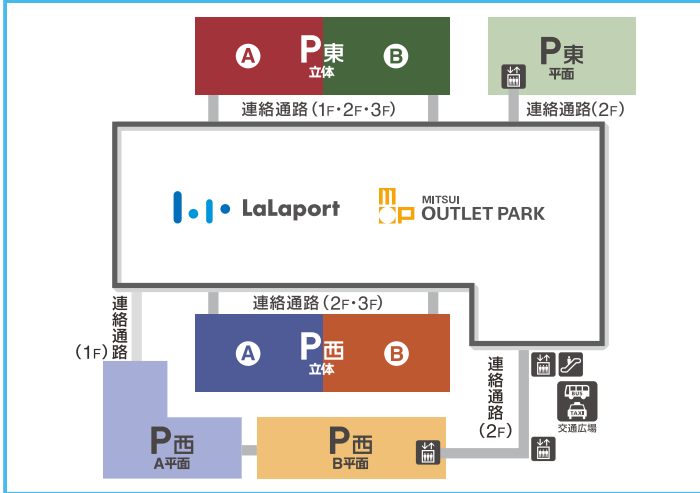

駐車場接続のご案内

電気自動車充電器ステーション Myプラゴ

東立体駐車場1Fに電気自動車用の普通充電器6基を設置しています。
予約できるEV充電アプリ「Myプラゴ」からご利用いただけます。ご利用にはスマートフォン上から「Myプラゴ」アプリのインストールが必要となります。事前予約に関しては空きがある場合、充電利用時間の60分前よりアプリより予約可能となります。

ダウンロードはこちら

スマホで並ばずリモート注文!

三井ショッピングパークアプリ

スマホで注文

お店に並ばず
アプリから
注文&お支払い。

詳細はこちら

ららぽーと門真
三井アウトレットパーク 大阪門真

〒571-8620 大阪府門真市松生町1番11号
Tel.06-6780-9100(代) 受付時間 10:00~18:00

ウェブサイト
<https://mitsui-shopping-park.com/lalaport/kadoma>
<https://mitsui-shopping-park.com/mop/osakakadoma>

Mitsui Shopping Park

いつでも、いいもの。どこでも、いいこと。

三井ショッピングパークアプリ

クーポンでおトクにお買い物 アプリで支払いでもっと便利に!

今すぐダウンロード! **三井ショッピングパークアプリ** 検索

<https://mitsui-shopping-park.com/msppoint/app/>

詳しくはウェブサイトをチェック!

三井ショッピングパーク

& mall

三井ショッピングパークポイントもポイントつかえる&たまる!

アンドモール マークのブランドはこちらからも買えます!

三井ショッピングパークポイント会員の皆様

ポイントのご利用には
"メンバーズページ"へのご登録が必要です。

三井 メンバーズページ 検索

営業時間

	8:00	9:00	10:00	11:00~	19:00	20:00	21:00	22:00
物販・サービス								
フードコート								
レストラン								

※営業時間につきましては急遽変更させていただく可能性がございます。ご来館の際には施設ウェブサイトの「お知らせ」ページから最新の営業時間をご確認のうえお越しください。 ※飲食店舗のラストオーダーは、各店舗までお問い合わせください。

人と地球がともに豊かになる社会をめざして

&EARTH

さあ、街から未来をかえよう
三井不動産
MITSUI FUDOSAN