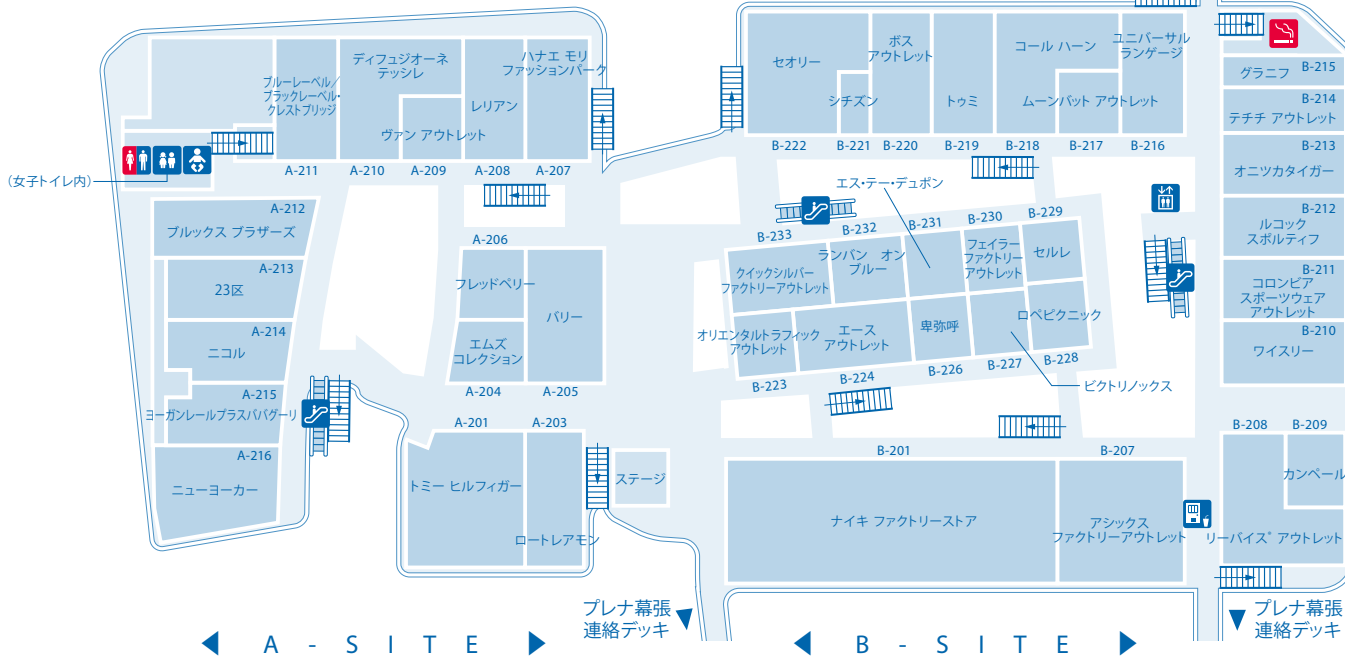

フロアガイド 1F

駐車料金サービスにつきましては、2Fのフロアガイドをご確認ください

P2

海浜幕張駅

- 総合案内所
- ATM
- トイレ
- キッズトイレ
- 多目的トイレ(優先トイレ)
- 授乳室または、おむつ交換台
- エレベーター
- エスカレーター
- 飲料自動販売機
- コインロッカー
- コイン式ペーパークー
(100円リターン式)
- 外貨両替機
- バス乗降所
- 充電コーナー

総合案内所/カードデスク

総合案内所

- 館内のご案内を始め、迷子や待ち合わせのお呼び出し。
- 駐車サービスの付与(直営駐車場(P1・P2)は店頭でもサービスの付与ができます。)

フロアガイド 2F

駐車料金サービスについて

- ・直営駐車場は各店舗でサービスいたします。
- ・提携駐車場は、総合案内所にてサービスいたします。
- ・お買物の際は必ず駐車券をお手元にお持ちください。

平日は下記駐車場をご利用いただけます。

- P** 直営駐車場(P1・P2)
 - ※各店舗でお買上げの際でも駐車サービスいたします。
 - ※三井ショッピングパークカード<セゾン>会員様はおトクな駐車サービスが受けられます。(※をご確認ください)
- P** 提携駐車場(P1~P6)

土日祝は下記駐車場をご利用いただけます。

- P** 直営駐車場(P1・P2)
 - ※各店舗でお買上げの際でも駐車サービスいたします。
 - ※三井ショッピングパークカード<セゾン>会員様はおトクな駐車サービスが受けられます。(※をご確認ください)
- P** 提携駐車場(P1~P10)

駐車料金サービスがリニューアル!! [最大4時間無料]

※一部3時間までの提携駐車場もございますのでご注意ください。

- ★三井ショッピングパークカード<セゾン>会員様、三井アウトレットパークカード会員様は、平日直営駐車場が2時間無料 でご利用いただけます。
 - ★三井ショッピングパークカード<セゾン>会員様のうちメンバーズプログラムプレミアムメダルの方は、平日直営駐車場が3時間無料 でご利用いただけます。
- ※駐車料金の詳細については総合案内所にお問い合わせください。

C - S I T E

- お直し・宅配便
- トイレ
- キッズトイレ
- オストメイト
- 授乳室または、おむつ交換台
- エレベーター
- エスカレーター
- 喫煙所
※所定の場所以外での喫煙はご遠慮ください。
- 飲料自動販売機
- 充電コーナー
- Wi-Fi
Wi-Fi可能エリア ※多少つながりにくいエリアもございます。