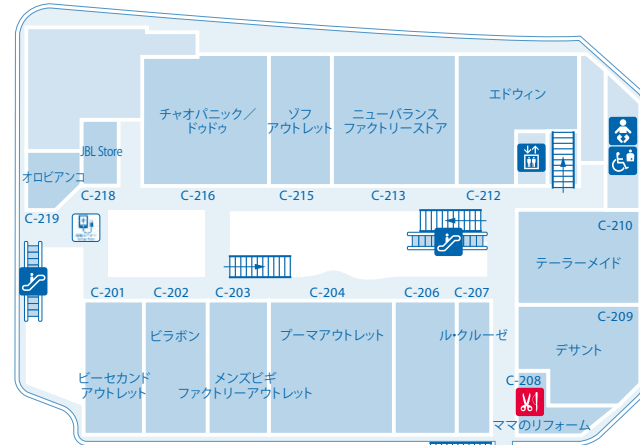

フロアガイド 1F

駐車料金サービスにつきましては、2Fのフロアガイドをご確認ください

P2

海浜幕張駅

- 総合案内所
- ATM
- トイレ
- キッズトイレ
- 多目的トイレ(優先トイレ)
- 授乳室または、おむつ交換台
- エレベーター
- エスカレーター
- 飲料自動販売機
- コインロッカー
- コイン式ペーパークー
(100円リターン式)
- 外貨両替機
- バス乗降所
- 充電コーナー

総合案内所/カードデスク

総合案内所

- 館内のご案内を始め、迷子や待ち合わせのお呼び出し。
- 駐車サービスの付与(直営駐車場(P1・P2)は店頭でもサービスの付与ができます。)

フロアガイド 2F

駐車料金サービスについて

- ・直営駐車場は各店舗でサービスいたします。
- ・提携駐車場は、総合案内所にてサービスいたします。
- ・お買物の際は必ず駐車券をお手元にお持ちください。

平日は下記駐車場をご利用いただけます。

- P** 直営駐車場(P1・P2)
 - ※各店舗でお買上げの際でも駐車サービスいたします。
 - ※三井ショッピングパークカード<セゾン>会員様はおトクな駐車サービスが受けられます。(※をご確認ください)
- P** 提携駐車場(P1~P6)

土日祝は下記駐車場をご利用いただけます。

- P** 直営駐車場(P1・P2)
 - ※各店舗でお買上げの際でも駐車サービスいたします。
 - ※三井ショッピングパークカード<セゾン>会員様はおトクな駐車サービスが受けられます。(※をご確認ください)
- P** 提携駐車場(P1~P10)

駐車料金サービスがリニューアル!! [最大4時間無料]

※一部3時間までの提携駐車場もございますのでご注意ください。

- ★三井ショッピングパークカード<セゾン>会員様、三井アウトレットパークカード会員様は、平日直営駐車場が2時間無料 でご利用いただけます。
 - ★三井ショッピングパークカード<セゾン>会員様のうちメンバーズプログラムプレミアムメダルの方は、平日直営駐車場が3時間無料 でご利用いただけます。
- ※駐車料金の詳細については総合案内所にお問い合わせください。

C - S I T E

- お直し・宅配便
- トイレ
- キッズトイレ
- オストメイト
- 授乳室または、おむつ交換台
- エレベーター
- エスカレーター
- 喫煙所
※所定の場所以外での喫煙はご遠慮ください。
- 飲料自動販売機
- 充電コーナー
- Wi-Fi
Wi-Fi可能エリア ※多少つながりにくいエリアもございます。