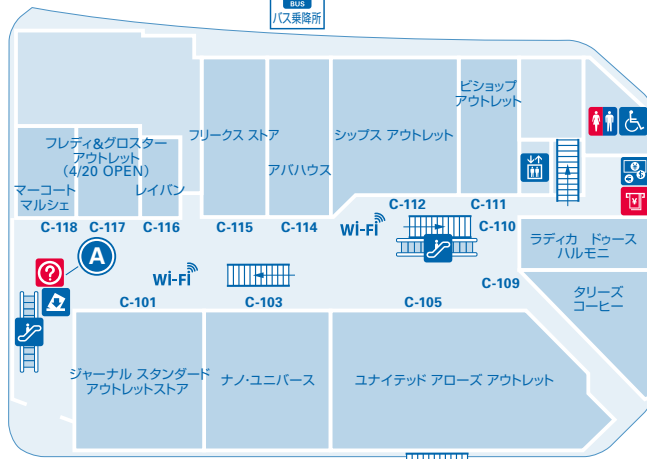

フロアガイド 1F

駐車料金サービスにつきましては、2Fのフロアガイドをご確認ください

P4

海浜幕張駅

▲幕張海浜公園

◀ C - S I T E ▶

P2(立体)▶

◀ P4

◀ A - S I T E ▶

◀ B - S I T E ▶

◀ D - S I T E ▶

- 総合案内所
- ATM
- トイレ
- キッズトイレ
- 多目的トイレ(優先トイレ)
- 授乳室または、おむつ交換台
- エレベーター
- エスカレーター
- 飲料自動販売機
- ポイントカード申込受付ポスト
- コインロッカー
- コイン式ペーパーク (100円リターン式)
- 外貨両替機
- バス乗降所
- 充電コーナー

Wi-Fi
Wi-Fi可能エリア
※多少少なかりにくい
エリアもございます。

① 総合案内所/カードデスク

- 館内のご案内を始め、迷子や待ち合わせのお呼び出し。
- 車椅子のお貸し出し。
※ご予約は承っておりません。数に限りがあるため、すべてお貸し出し中になる場合もございます。
- 駐車サービスの付与(直営駐車場(P2・P4)は店頭でもサービスの付与ができます。)
- 三井ショッピングパークカード《セン》/三井アウトレットパークカードのご案内カードデスク。
- 三井ショッピングパークポイントカードのご案内カードデスク。

② 総合案内所

- 館内のご案内を始め、迷子や待ち合わせのお呼び出し。
- 駐車サービスの付与(直営駐車場(P2・P4)は店頭でもサービスの付与ができます。)

フロアガイド 2F

駐車料金サービスについて

- 直営駐車場は各店舗でサービスいたします。
- 提携駐車場、臨時提携駐車場は総合案内所にてサービスいたします。
(臨時提携駐車場は土日祝のみご利用いただけます。)
- お買物の際は必ず駐車券をお手元にお持ちください。