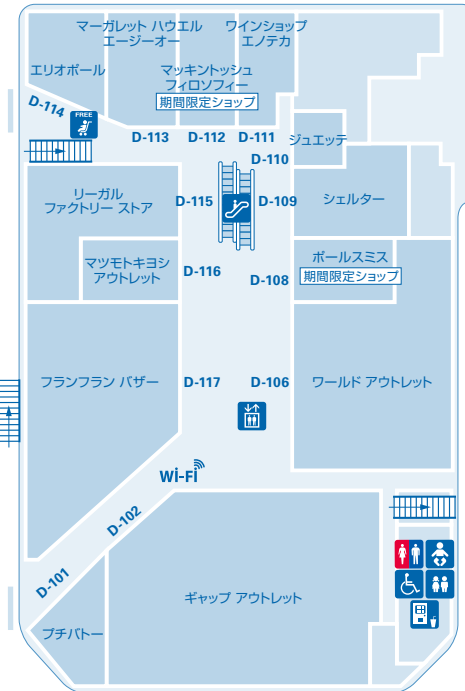

フロアガイド 1F

駐車料金サービスにつきましては、2Fのフロアガイドをご確認ください

P4

海浜幕張駅

▲幕張海浜公園

◀ C - S I T E ▶

P2(立体)▶

◀ P4

◀ A - S I T E ▶

◀ B - S I T E ▶

◀ D - S I T E ▶

- 総合案内所
- ATM
- トイレ
- キッズトイレ
- 多目的トイレ(優先トイレ)
- 授乳室または、おむつ交換台
- エレベーター
- エスカレーター
- 飲料自動販売機
- ポイントカード申込受付ポスト
- コインロッカー
- コイン式ペーパーク (100円リターン式)
- 外貨両替機
- バス乗降所
- 充電コーナー

Wi-Fi
Wi-Fi可能エリア
※多少少なかりにくい
エリアもございます。

① 総合案内所/カードデスク

- 館内のご案内を始め、迷子や待ち合わせのお呼び出し。
- 車椅子のお貸し出し。
※ご予約は承っておりません。数に限りがあるため、すべてお貸し出し中になる場合もございます。
- 駐車サービスの付与(直営駐車場(P2・P4)は店頭でもサービスの付与ができます。)
- 三井ショッピングパークカード《セン》/三井アウトレットパークカードのご案内カードデスク。
- 三井ショッピングパークポイントカードのご案内カードデスク。

② 総合案内所

- 館内のご案内を始め、迷子や待ち合わせのお呼び出し。
- 駐車サービスの付与(直営駐車場(P2・P4)は店頭でもサービスの付与ができます。)

フロアガイド 2F

駐車料金サービスについて

- 直営駐車場は各店舗でサービスいたします。
- 提携駐車場、臨時提携駐車場は総合案内所にてサービスいたします。
(臨時提携駐車場は土日祝のみご利用いただけます。)
- お買物の際は必ず駐車券をお手元にお持ちください。