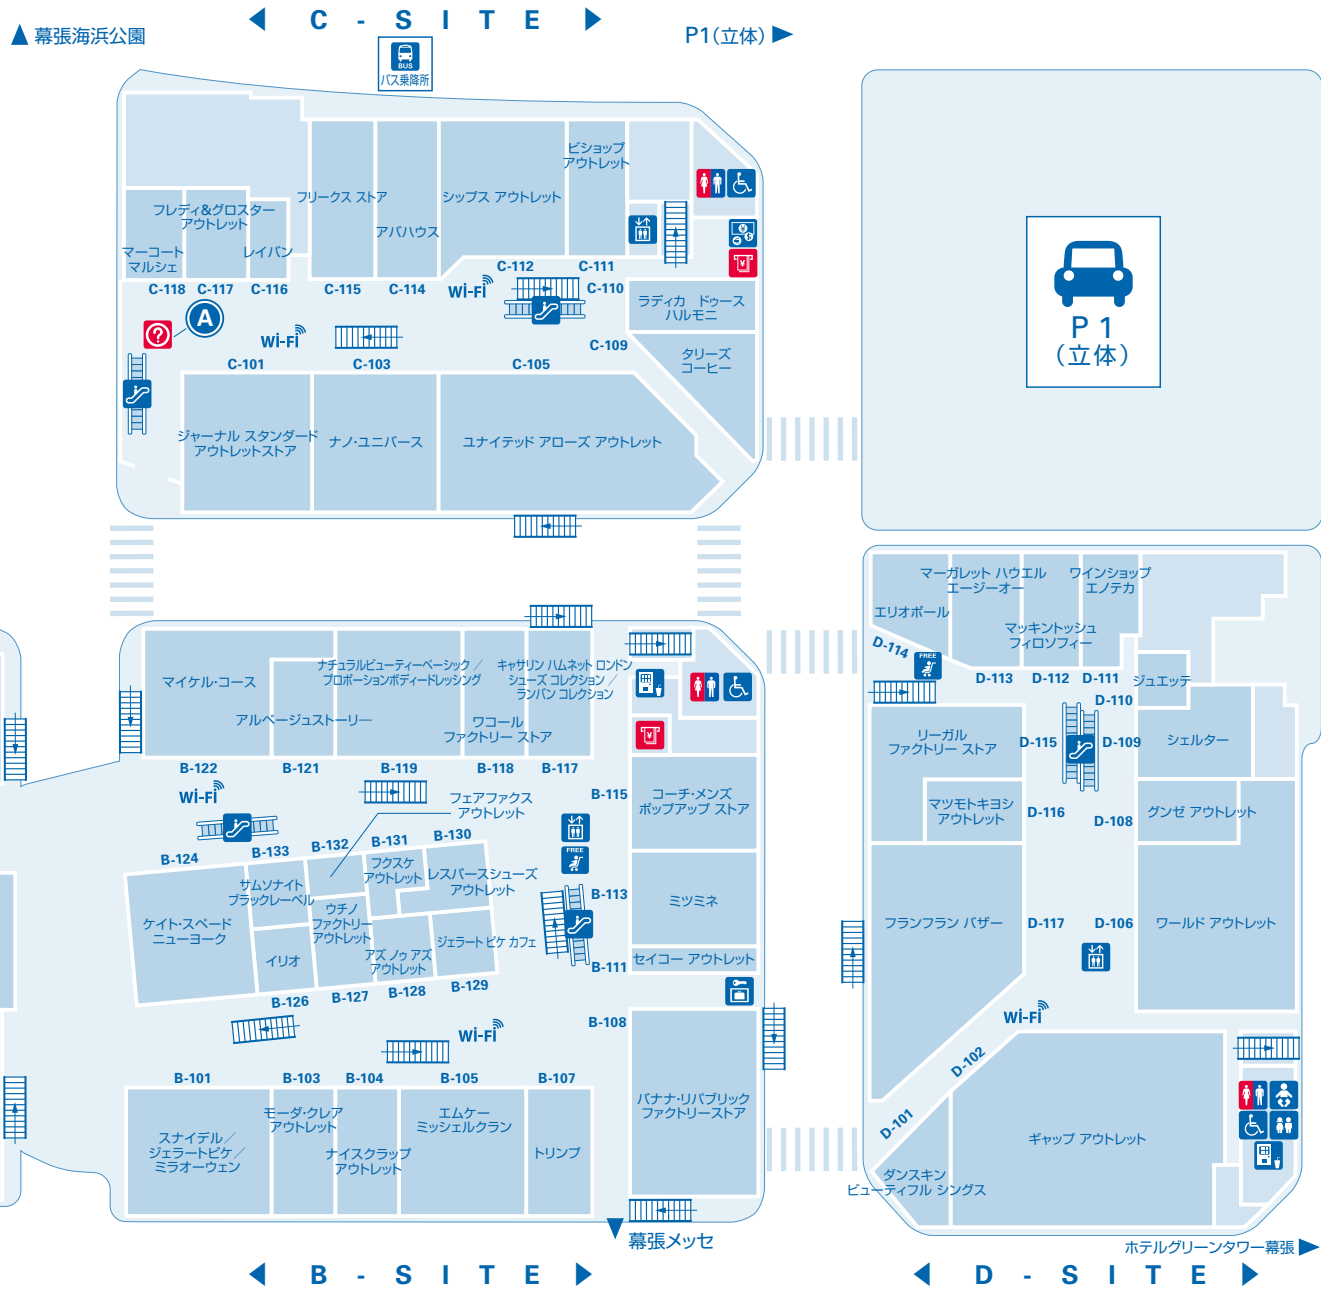

フロアガイド 1F

駐車料金サービスにつきましては、2Fのフロアガイドをご確認ください

P2

海浜幕張駅

- 総合案内所
- ATM
- トイレ
- キッズトイレ
- 多目的トイレ(優先トイレ)
- 授乳室または、おむつ交換台
- エレベーター
- エスカレーター
- 飲料自動販売機
- コインロッカー
- コイン式ペーパークー
(100円リターン式)
- 外貨両替機
- バス乗降所
- 充電コーナー

総合案内所/カードデスク

- 館内のご案内を始め、迷子や待ち合わせのお呼び出し。
- 車椅子のお貸し出し。
※ご予約は承っておりません。数に限りがあるため、すべてお貸し出し中になる場合もございます。
- 駐車サービスの付与(直営駐車場(P1・P2)は店頭でもサービスの付与ができます。)
- 三井ショッピングパークカード《センゾ》/三井アウトレットパークカードのご案内カードデスク。
- 三井ショッピングパークポイントカードのご案内カードデスク。

総合案内所

- 館内のご案内を始め、迷子や待ち合わせのお呼び出し。
- 駐車サービスの付与(直営駐車場(P1・P2)は店頭でもサービスの付与ができます。)

フロアガイド 2F

駐車料金サービスについて

- ・直営駐車場は各店舗でサービスいたします。
- ・提携駐車場は、総合案内所にてサービスいたします。
- ・お買物の際は必ず駐車券をお手元にお持ちください。

平日は下記駐車場をご利用いただけます。

- P** 直営駐車場(P1・P2)
 - ※各店舗でお買上げの際でも駐車サービスいたします。
 - ※三井ショッピングパークカード<セゾン>会員様はおトクな駐車サービスが受けられます。(※をご確認ください)
- P** 提携駐車場(P1~P6)

土日祝は下記駐車場をご利用いただけます。

- P** 直営駐車場(P1・P2)
 - ※各店舗でお買上げの際でも駐車サービスいたします。
 - ※三井ショッピングパークカード<セゾン>会員様はおトクな駐車サービスが受けられます。(※をご確認ください)
- P** 提携駐車場(P1~P10)

駐車料金サービスがリニューアル!! [最大4時間無料]

※一部3時間までの提携駐車場もございますのでご注意ください。