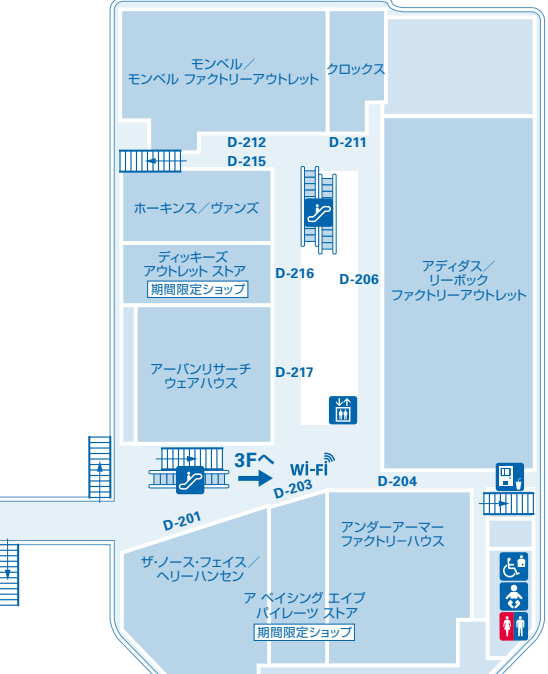

◀ A - S I T E ▶

◀ B - S I T E ▶

◀ D - S I T E ▶

- 総合案内所
- ATM
- トイレ
- キッズトイレ
- 多目的トイレ(優先トイレ)
- 授乳室または、おむつ交換台
- エレベーター
- エスカレーター
- 飲料自動販売機
- ポイントカード申込受付ポスト
- コインロッカー
- コイン式ペーパーク (100円リターン式)
- 外貨両替機
- バス乗降所
- 充電コーナー

Wi-Fi
Wi-Fi可能エリア
※多少少なかりにくい
エリアもございます。

① 総合案内所/カードデスク

- 館内のご案内を始め、迷子や待ち合わせのお呼び出し。
- 車椅子のお貸し出し。
※ご予約は承っておりません。数に限りがあるため、すべてお貸し出し中になる場合もございます。
- 駐車サービスの付与(直営駐車場(P2・P4)は店頭でもサービスの付与ができます。)
- 三井ショッピングパークカード《セン》/三井アウトレットパークカードのご案内カードデスク。
- 三井ショッピングパークポイントカードのご案内カードデスク。

★三井ショッピングパークカード<セゾン>会員様、三井アウトレットパークカード会員様は、平日直営駐車場が2時間無料でご利用いただけます。
★三井ショッピングパークスペシャルメンバーは、平日直営駐車場が3時間無料でご利用いただけます。
*駐車料金の詳細については総合案内所にお問い合わせください。

◀ C - S I T E ▶

(女子トイレ内)

◀ A - S I T E ▶

◀ B - S I T E ▶

◀ D - S I T E ▶

- お直し・宅配便
 - トイレ
 - キッズトイレ
 - オストメイト
 - 授乳室または、おむつ交換台
 - エレベーター
 - エスカレーター
 - たばこ自動販売機
 - 飲料自動販売機
 - 充電コーナー
 - Wi-Fi
- Wi-Fi可能エリア
*多少づなながりにくい
エリアもございます。

プレナ幕張
連絡デッキ

プレナ幕張
連絡デッキ

エレベーター

エスカレーター

◀ D - S I T E (ROOF TERRACE) ▶