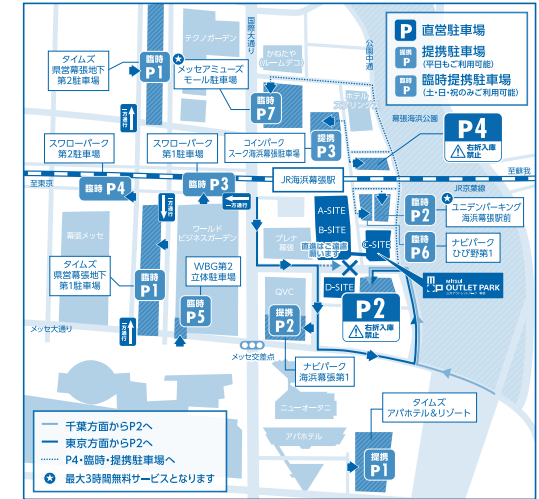

Wi-Fi
Wi-Fi可能エリア
※多少少なかりにくい
エリアもございます。

① 総合案内所/カードデスク

- 館内のご案内を始め、迷子や待ち合わせのお呼び出し。
- 車椅子のお貸し出し。
※ご予約は承っておりません。数に限りがあるため、すべてお貸し出し中になる場合もございます。
- 駐車サービスの付与(直営駐車場(P2・P4)は店頭でもサービスの付与ができます。)
- 三井ショッピングパークカード《セン》/三井アウトレットパークカードのご案内カードデスク。
- 三井ショッピングパークポイントカードのご案内カードデスク。

② 総合案内所

- 館内のご案内を始め、迷子や待ち合わせのお呼び出し。
- 駐車サービスの付与(直営駐車場(P2・P4)は店頭でもサービスの付与ができます。)

フロアガイド 2F

駐車料金サービスについて

- 直営駐車場は各店舗でサービスいたします。
- 提携駐車場、臨時提携駐車場は総合案内所にてサービスいたします。
(臨時提携駐車場は土日祝のみご利用いただけます。)
- お買物の際は必ず駐車券をお手元にお持ちください。

平日は下記駐車場がご利用いただけます。 土日祝は下記駐車場がご利用いただけます。

P 直営駐車場 (P2-P4) *各店舗でお買上げの際でも駐車サービスいたします。 *三井ショッピングパークカード<セゾン>会員様はおトクな駐車サービスが受けられます。(★をご注意ください)	P 直営駐車場 (P2-P4) *各店舗でお買上げの際でも駐車サービスいたします。 *三井ショッピングパークカード<セゾン>会員様はおトクな駐車サービスが受けられます。(★をご注意ください)
臨時P 提携駐車場	臨時P 提携駐車場 臨時P 臨時提携駐車場

★三井ショッピングパークカード<セゾン>会員様、三井アウトレットパークカード会員様は、平日直営駐車場が2時間無料でご利用いただけます。
★三井ショッピングパークスペシャルメンバーは、平日直営駐車場が3時間無料でご利用いただけます。
*駐車料金の詳細については総合案内所にお問い合わせください。

◀ C - S I T E ▶

(女子トイレ内)

◀ A - S I T E ▶

◀ B - S I T E ▶

◀ D - S I T E ▶