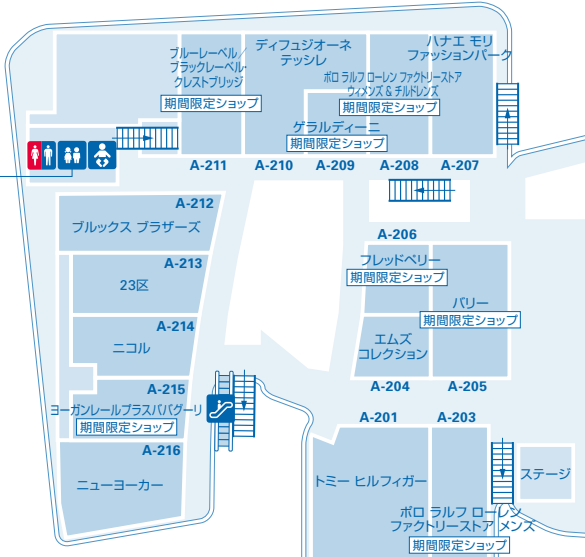

フロアガイド 1F

駐車料金サービスにつきましては、2Fのフロアガイドをご確認ください

P4

海浜幕張駅

▲幕張海浜公園

◀ C - S I T E ▶

P2(立体)▶

◀ P4

駐車料金サービスがリニューアル!!【最大4時間無料】

- 1店舗目で3,000円以上(ご飲食は1,000円以上)お買上げで2時間無料サービス
 - 2店舗目で3,000円以上(ご飲食は1,000円以上)お買上げでさらに1時間無料サービス
 - 3店舗目で3,000円以上(ご飲食は1,000円以上)お買上げでさらに1時間無料サービス
- *一部が対象外の駐車場の場です。*複数店舗でのお買上げによる合算でのサービスはできません。
*臨時P2[ユニデンパークینگ海浜幕張駅前]、臨時P7[メッセアミューズモール]は最大3時間無料サービスとなります。

★三井ショッピングパークカード<セゾン>会員様、三井アウトレットパークカード会員様は、平日直営駐車場が2時間無料でご利用いただけます。
★三井ショッピングパークスペシャルメンバーは、平日直営駐車場が3時間無料でご利用いただけます。
*駐車料金の詳細については総合案内所にお問い合わせください。

◀ C - S I T E ▶

(女子トイレ内)

◀ A - S I T E ▶

◀ B - S I T E ▶

◀ D - S I T E ▶

- お直し・宅配便
 - トイレ
 - キッズトイレ
 - オストメイト
 - 授乳室または、おむつ交換台
 - エレベーター
 - エスカレーター
 - たばこ自動販売機
 - 飲料自動販売機
 - 充電コーナー
 - Wi-Fi
- Wi-Fi可能エリア
*多少づなながりにくい
エリアもございます。

プレナ幕張
連絡デッキ

プレナ幕張
連絡デッキ

エレベーター

エスカレーター

◀ D - S I T E (ROOF TERRACE) ▶