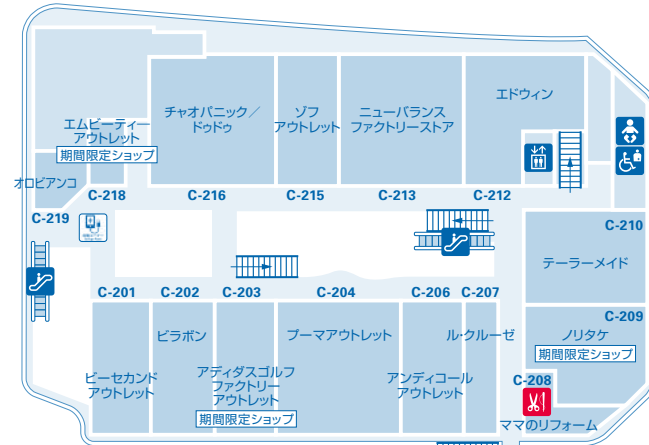

② 総合案内所

- 館内のご案内を始め、迷子や待ち合わせのお呼び出し。
- 駐車サービスの付与(直営駐車場(P2・P4)は店頭でもサービスの付与ができます。)

フロアガイド 2F

駐車料金サービスについて

- 直営駐車場は各店舗でサービスいたします。
- 提携駐車場、臨時提携駐車場は総合案内所にてサービスいたします。
(臨時提携駐車場は土日祝のみご利用いただけます。)
- お買物の際は必ず駐車券をお手元にお持ちください。

平日は下記駐車場がご利用いただけます。 土日祝は下記駐車場がご利用いただけます。

P 直営駐車場 (P2-P4) *各店舗でお買上げの際でも駐車サービスいたします。 *三井ショッピングパークカード<セゾン>会員様はおトクな駐車サービスが受けられます。(★をご注意ください)	P 直営駐車場 (P2-P4) *各店舗でお買上げの際でも駐車サービスいたします。 *三井ショッピングパークカード<セゾン>会員様はおトクな駐車サービスが受けられます。(★をご注意ください)
臨時P 提携駐車場	臨時P 提携駐車場 臨時P 臨時提携駐車場

駐車料金サービスがリニューアル!!【最大4時間無料】

- 1店舗目で3,000円以上(ご飲食は1,000円以上)お買上げで2時間無料サービス
 - 2店舗目で3,000円以上(ご飲食は1,000円以上)お買上げでさらに1時間無料サービス
 - 3店舗目で3,000円以上(ご飲食は1,000円以上)お買上げでさらに1時間無料サービス
- *一部が対象外の駐車場の場です。*複数店舗でのお買上げによる合算でのサービスはできません。
*臨時P2[ユニデンパークینگ海浜幕張駅前]、臨時P7[メッセアミューズモール]は最大3時間無料サービスとなります。

★三井ショッピングパークカード<セゾン>会員様、三井アウトレットパークカード会員様は、平日直営駐車場が2時間無料でご利用いただけます。
★三井ショッピングパークスペシャルメンバーは、平日直営駐車場が3時間無料でご利用いただけます。
*駐車料金の詳細については総合案内所にお問い合わせください。

◀ C - S I T E ▶

(女子トイレ内)

◀ A - S I T E ▶

◀ B - S I T E ▶

◀ D - S I T E ▶