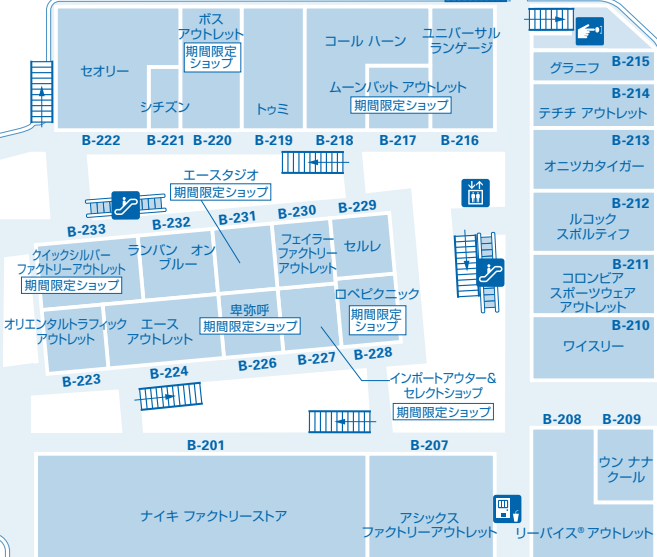

フロアガイド 1F

駐車料金サービスにつきましては、2Fのフロアガイドをご確認ください

P4

海浜幕張駅

▲幕張海浜公園

◀ C - S I T E ▶

P2(立体)▶

◀ P4

② 総合案内所

- 館内のご案内を始め、迷子や待ち合わせのお呼び出し。
- 駐車サービスの付与(直営駐車場(P2・P4)は店頭でもサービスの付与ができます。)

フロアガイド 2F

駐車料金サービスについて

- 直営駐車場は各店舗でサービスいたします。
- 提携駐車場、臨時提携駐車場は総合案内所にてサービスいたします。
(臨時提携駐車場は土日祝のみご利用いただけます。)
- お買物の際は必ず駐車券をお手元にお持ちください。

★三井ショッピングパークカード<セゾン>会員様、三井アウトレットパークカード会員様は、平日直営駐車場が2時間無料でご利用いただけます。
★三井ショッピングパークスペシャルメンバーは、平日直営駐車場が3時間無料でご利用いただけます。
*駐車料金の詳細については総合案内所にお問い合わせください。

◀ C - S I T E ▶

(女子トイレ内)

◀ A - S I T E ▶

◀ B - S I T E ▶

◀ D - S I T E ▶

- お直し・宅配便
 - トイレ
 - キッズトイレ
 - オストメイト
 - 授乳室または、おむつ交換台
 - エレベーター
 - エスカレーター
 - たばこ自動販売機
 - 飲料自動販売機
 - 充電コーナー
 - Wi-Fi
- Wi-Fi可能エリア
*多少づなながりにくい
エリアもございます。

プレナ幕張
連絡デッキ

プレナ幕張
連絡デッキ

エレベーター

エスカレーター

◀ D - S I T E (ROOF TERRACE) ▶