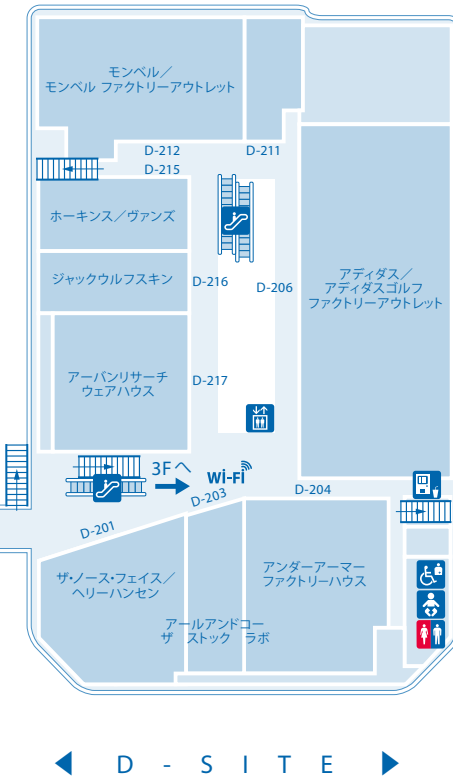

フロアガイド 2F

駐車料金サービスについて

- ・直営駐車場は各店舗でサービスいたします。
- ・提携駐車場は、総合案内所にてサービスいたします。
- ・お買物の際は必ず駐車券をお手元にお持ちください。

平日は下記駐車場をご利用いただけます。

- **P** 直営駐車場(P1・P2)
  - ※各店舗でお買上げの際でも駐車サービスいたします。
  - ※三井ショッピングパークカード<セゾン>会員様はおトクな駐車サービスが受けられます。(※をご確認ください)
- **P** 提携駐車場(P1~P6)

土日祝は下記駐車場をご利用いただけます。

- **P** 直営駐車場(P1・P2)
  - ※各店舗でお買上げの際でも駐車サービスいたします。
  - ※三井ショッピングパークカード<セゾン>会員様はおトクな駐車サービスが受けられます。(※をご確認ください)
- **P** 提携駐車場(P1~P10)

駐車料金サービスがリニューアル!! [最大4時間無料]

※一部3時間までの提携駐車場もございますのでご注意ください。

1. ●1店舗目で3,000円以上(ご飲食は1,000円以上)お買上げで入庫から2時間無料サービス
   - ●2店舗目で3,000円以上(ご飲食は1,000円以上)お買上げでさらに1時間無料サービス
   - ●3店舗目で3,000円以上(ご飲食は1,000円以上)お買上げでさらに1時間無料サービス
2. ※一部対象外の駐車場がございます。 ※複数店舗でのお買上げによる合算でのサービスはできません。
   ※提携P5ユニデンパーク海浜幕張駅前は最大3時間無料サービスとなります。

1. ★三井ショッピングパークカード<セゾン>会員様、三井アウトレットパークカード会員様は、平日直営駐車場が2時間無料 でご利用いただけます。
   - ★三井ショッピングパークカード<セゾン>会員様のうちメンバーズプログラムプレミアムメダルの方は、平日直営駐車場が3時間無料 でご利用いただけます。
2. ※駐車料金の詳細については総合案内所にお問い合わせください。

C - S I T E

- お直し・宅配便
- トイレ
- キッズトイレ
- オストメイト
- 授乳室または、おむつ交換台
- エレベーター
- エスカレーター
- 喫煙所
  ※所定の場所以外での喫煙はご遠慮ください。
- 飲料自動販売機
- 充電コーナー
- Wi-Fi
  Wi-Fi可能エリア ※多少つながりにくいエリアもございます。