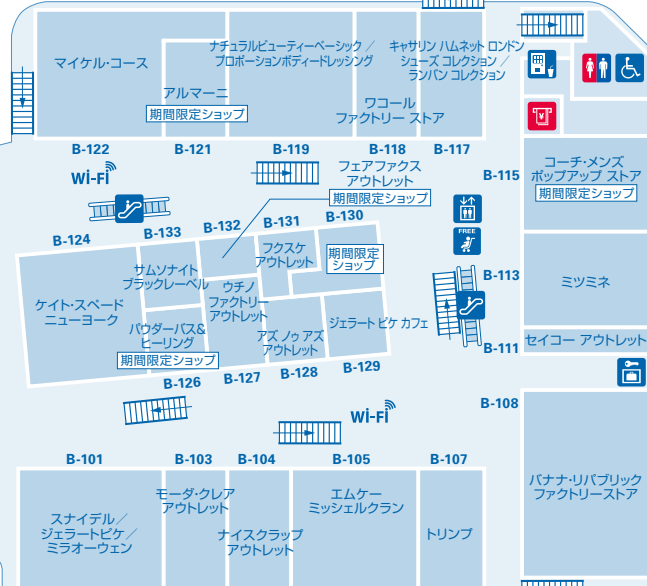

フロアガイド 1F

駐車料金サービスにつきましては、2Fのフロアガイドをご確認ください

P4

海浜幕張駅

▲幕張海浜公園

◀ C - S I T E ▶

P2(立体)▶

◀ P4

◀ A - S I T E ▶

◀ B - S I T E ▶

◀ D - S I T E ▶

- 総合案内所
- ATM
- トイレ
- キッズトイレ
- 多目的トイレ(優先トイレ)
- 授乳室または、おむつ交換台
- エレベーター
- エスカレーター
- 飲料自動販売機
- ポイントカード申込受付ポスト
- コインロッカー
- コイン式ペーパーク (100円リターン式)
- 外貨両替機
- バス乗降所
- 充電コーナー

Wi-Fi
Wi-Fi可能エリア
※多少少なかりにくい
エリアもございます。

① 総合案内所/カードデスク

- 館内のご案内を始め、迷子や待ち合わせのお呼び出し。
- 車椅子のお貸し出し。
※ご予約は承っておりません。数に限りがあるため、すべてお貸し出し中になる場合もございます。
- 駐車サービスの付与(直営駐車場(P2・P4)は店頭でもサービスの付与ができます。)
- 三井ショッピングパークカード《セン》/三井アウトレットパークカードのご案内カードデスク。
- 三井ショッピングパークポイントカードのご案内カードデスク。

② 総合案内所

- 館内のご案内を始め、迷子や待ち合わせのお呼び出し。
- 駐車サービスの付与(直営駐車場(P2・P4)は店頭でもサービスの付与ができます。)

フロアガイド 2F

駐車料金サービスについて

- 直営駐車場は各店舗でサービスいたします。
- 提携駐車場、臨時提携駐車場は総合案内所にてサービスいたします。
(臨時提携駐車場は土日祝のみご利用いただけます。)
- お買物の際は必ず駐車券をお手元にお持ちください。