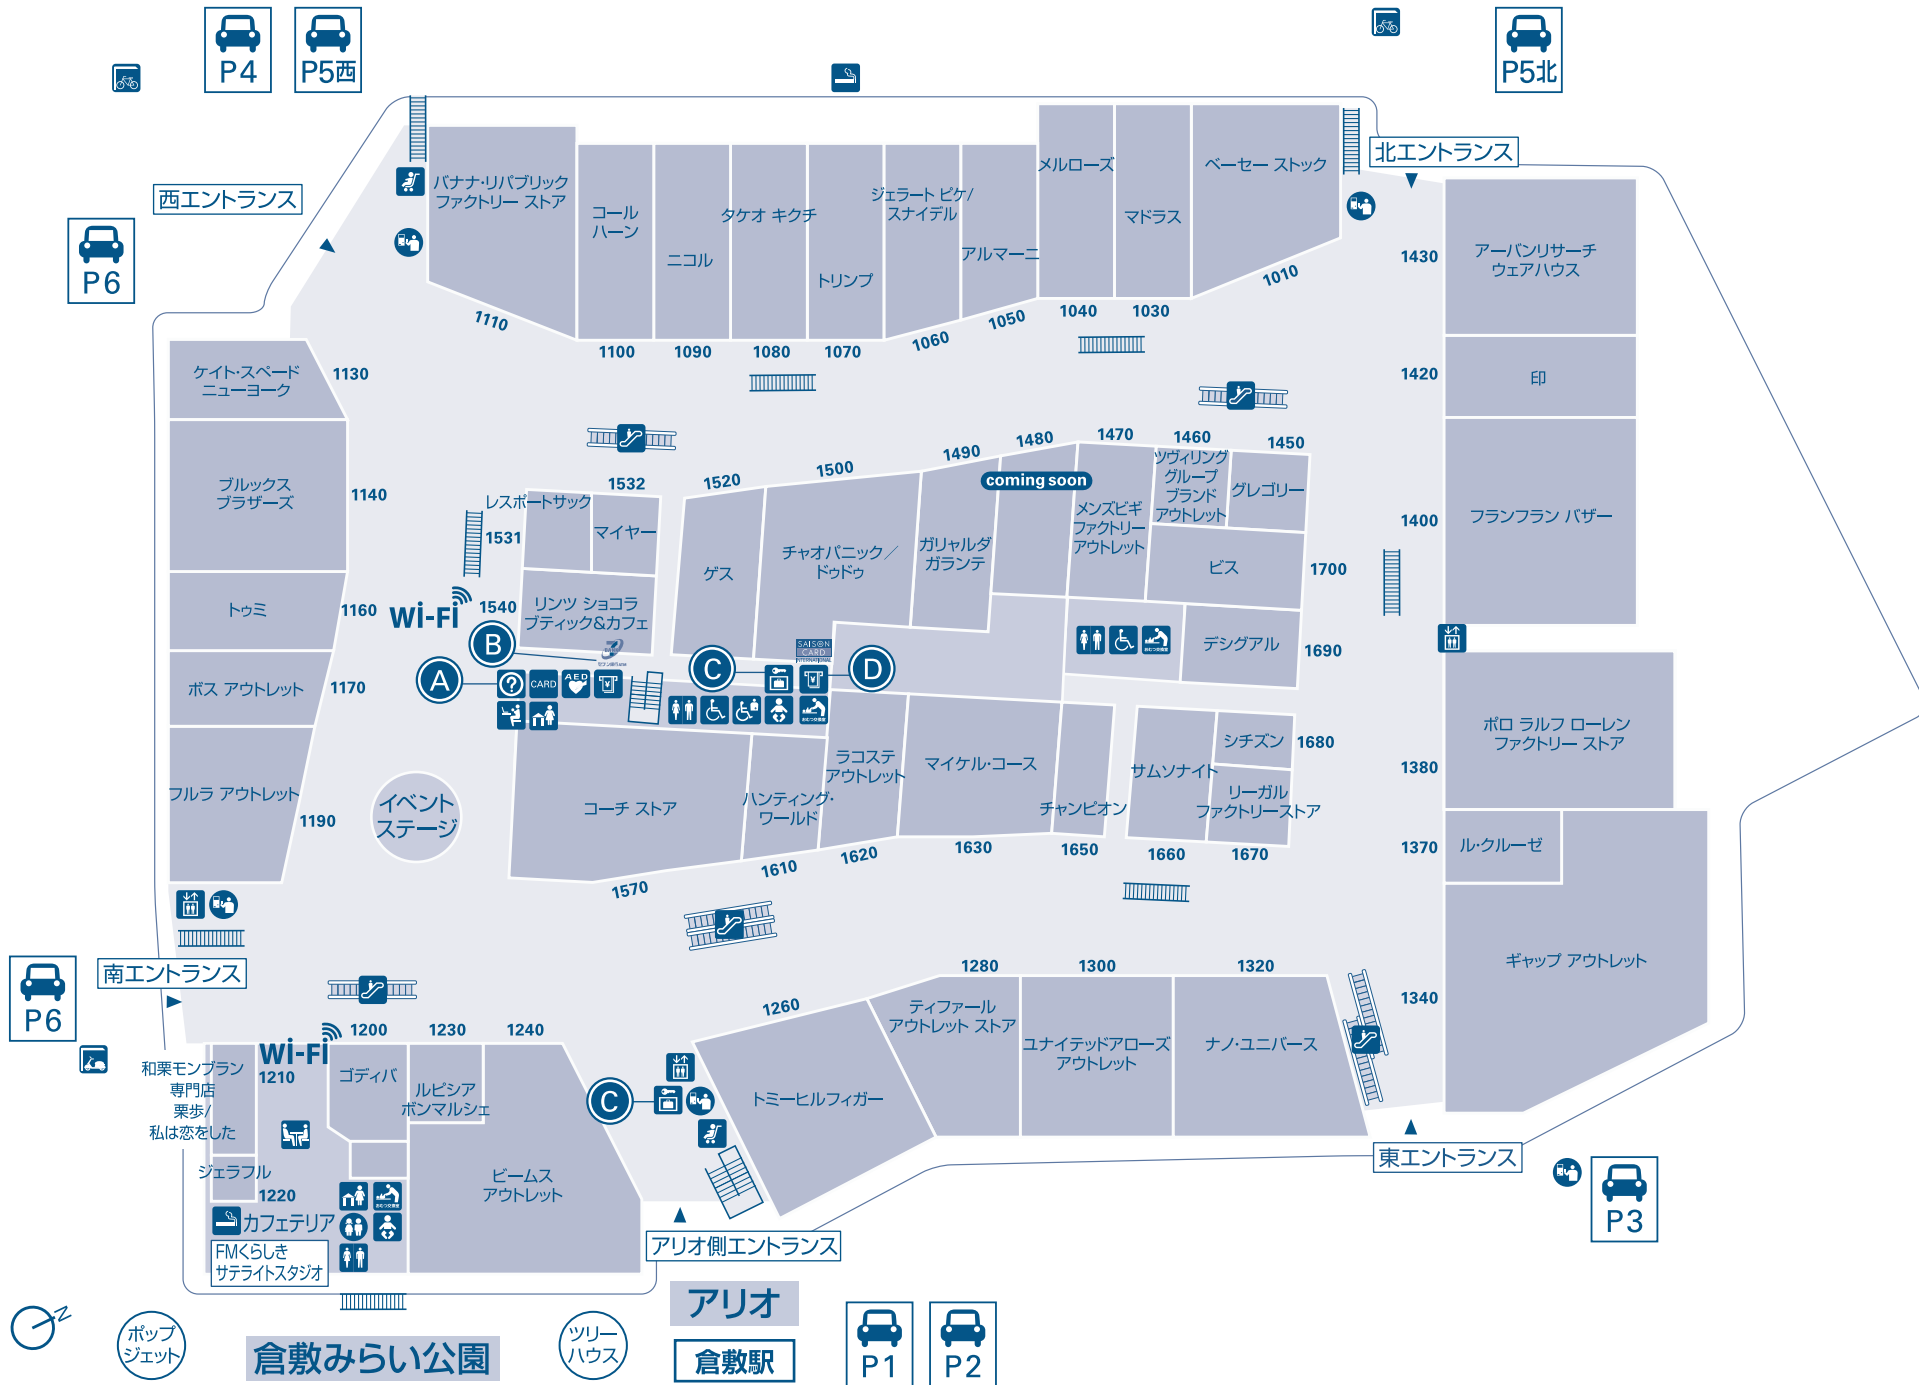

# フロアガイド 1F

- |   |                        |
|---|------------------------|
| 総合案内所<br>車いす貸出                                    | ベビーカー貸出<br>【料金返却方式】    |
| ATM   | エスカレーター                |
| 喫煙室または喫煙所   | キッズルーム                 |
| 三井アウトレットパークカード・<br>三井ショッピングパークカード《セゾン》<br>のご案内デスク | コインロッカー<br>【料金返却方式】    |
| トイレ   | 駐車場料金事前精算機             |
| 優先トイレ   | AED                    |
| こどもトイレ  | 休憩スペース                 |
| ベビールーム(授乳室)                                       | 自転車置場                  |
| おむつ交換台  | バイク置場                  |
| エレベーター  | Wi-Fi 無線LAN(Wi-Fiサービス) |
| ママワークラウンジ   |                        |

- A 総合案内所**  
 ■館内のご案内をはじめ、迷子や待ち合わせのお呼び出し。  
 ■車いすの貸出。(無料)  
 ■三井アウトレットパークカード・  
 三井ショッピングパークカード《セゾン》のご案内デスク。
- B セブン銀行ATM**  
 10:00~20:00
- C 無料コインロッカー**  
 【料金返却方式】10:00~20:00  
 ご利用の際には100円が必要となりますが、ご利用後  
 代金は返却されます。
- D セゾンATM**  
 10:00~20:00

※所定の場所以外での喫煙はご遠慮ください。

# フロアガイド 2F

- お直し
  - 宅配サービス
  - トイレ
  - 優先トイレ
  - ベビールーム(授乳室)
  - おむつ交換台
  - エレベーター
  - エスカレーター
  - 喫煙室または喫煙所
  - 駐車場料金事前精算機
- Wi-Fi 無線LAN(Wi-Fiサービス)

三井ショッピングパーク & mall アンドモール

三井ショッピングパーク 公式通販サイト

QRコード

1ポイントつかえる!! 100円(税別)で1ポイントたまる!!