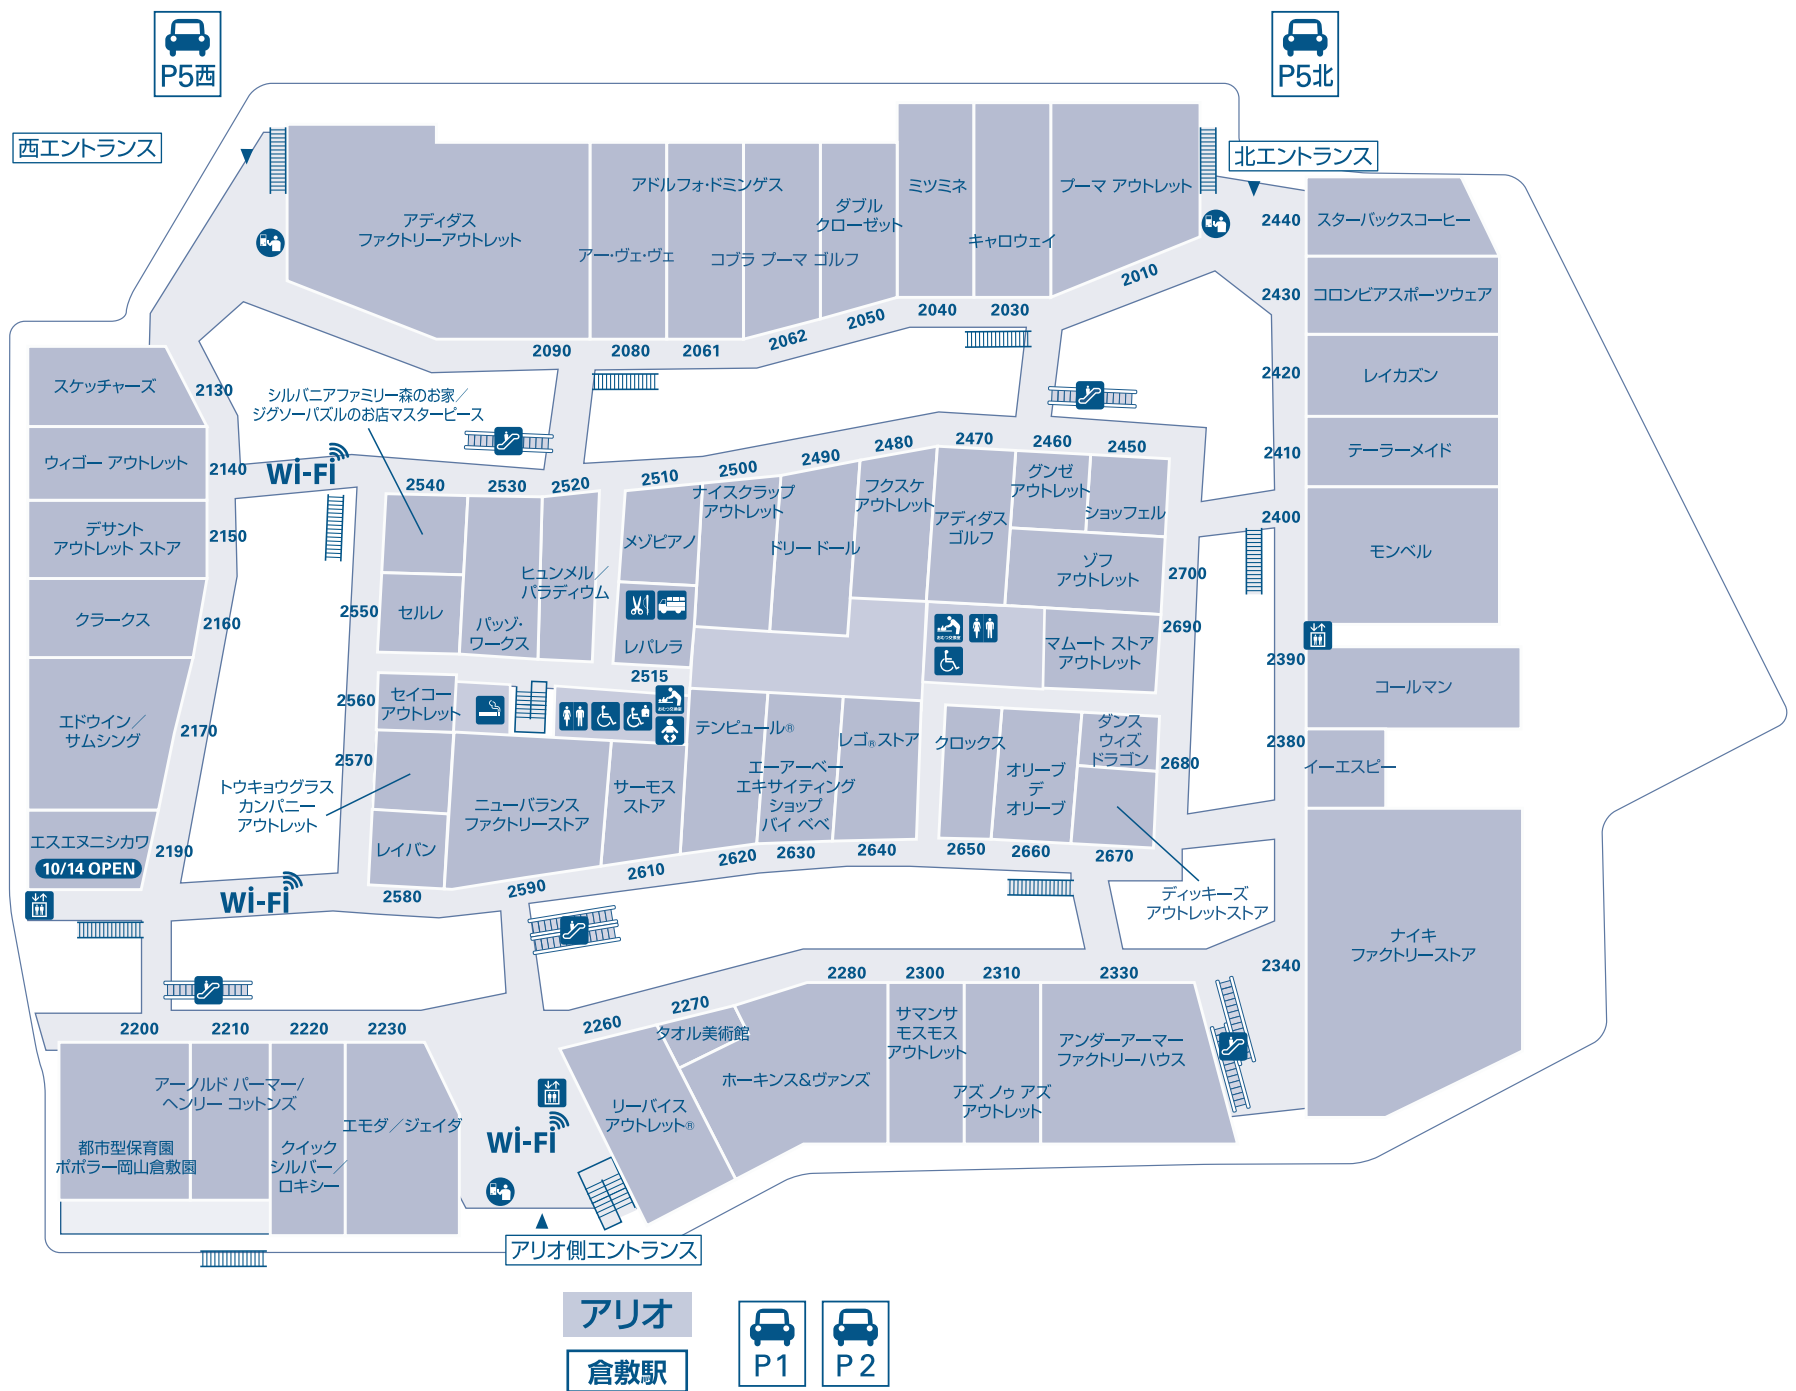

# フロアガイド 1F

- |   |                        |
|---|------------------------|
| 総合案内所<br>車いす貸出                                    | ベビーカー貸出<br>【料金返却方式】    |
| ATM   | エスカレーター                |
| 喫煙室または喫煙所   | キッズルーム                 |
| 三井アウトレットパークカード・<br>三井ショッピングパークカード《セゾン》<br>のご案内デスク | コインロッカー<br>【料金返却方式】    |
| トイレ   | 駐車場料金事前精算機             |
| 優先トイレ   | AED                    |
| こどもトイレ  | 休憩スペース                 |
| ベビールーム(授乳室)                                       | 自転車置場                  |
| おむつ交換台  | バイク置場                  |
| エレベーター  | Wi-Fi 無線LAN(Wi-Fiサービス) |
| ママワークラウンジ   |                        |

- A 総合案内所**  
 ■館内のご案内をはじめ、迷子や待ち合わせのお呼び出し。  
 ■車いすの貸出。(無料)  
 ■三井アウトレットパークカード・  
 三井ショッピングパークカード《セゾン》のご案内デスク。
- B セブン銀行ATM**  
 10:00~20:00
- C 無料コインロッカー**  
 【料金返却方式】10:00~20:00  
 ご利用の際には100円が必要となりますが、ご利用後  
 代金は返却されます。
- D セゾンATM**  
 10:00~20:00

※所定の場所以外での喫煙はご遠慮ください。

# フロアガイド 2F

- お直し
  - 宅配サービス
  - トイレ
  - 優先トイレ
  - ベビールーム(授乳室)
  - おむつ交換台
  - エレベーター
  - エスカレーター
  - 喫煙室または喫煙所
  - 駐車場料金事前精算機
- Wi-Fi 無線LAN(Wi-Fiサービス)

三井ショッピングパーク & mall アンドモール

三井ショッピングパーク 公式通販サイト

QRコード

1ポイントつかえる!! 100円(税別)で1ポイントたまる!!