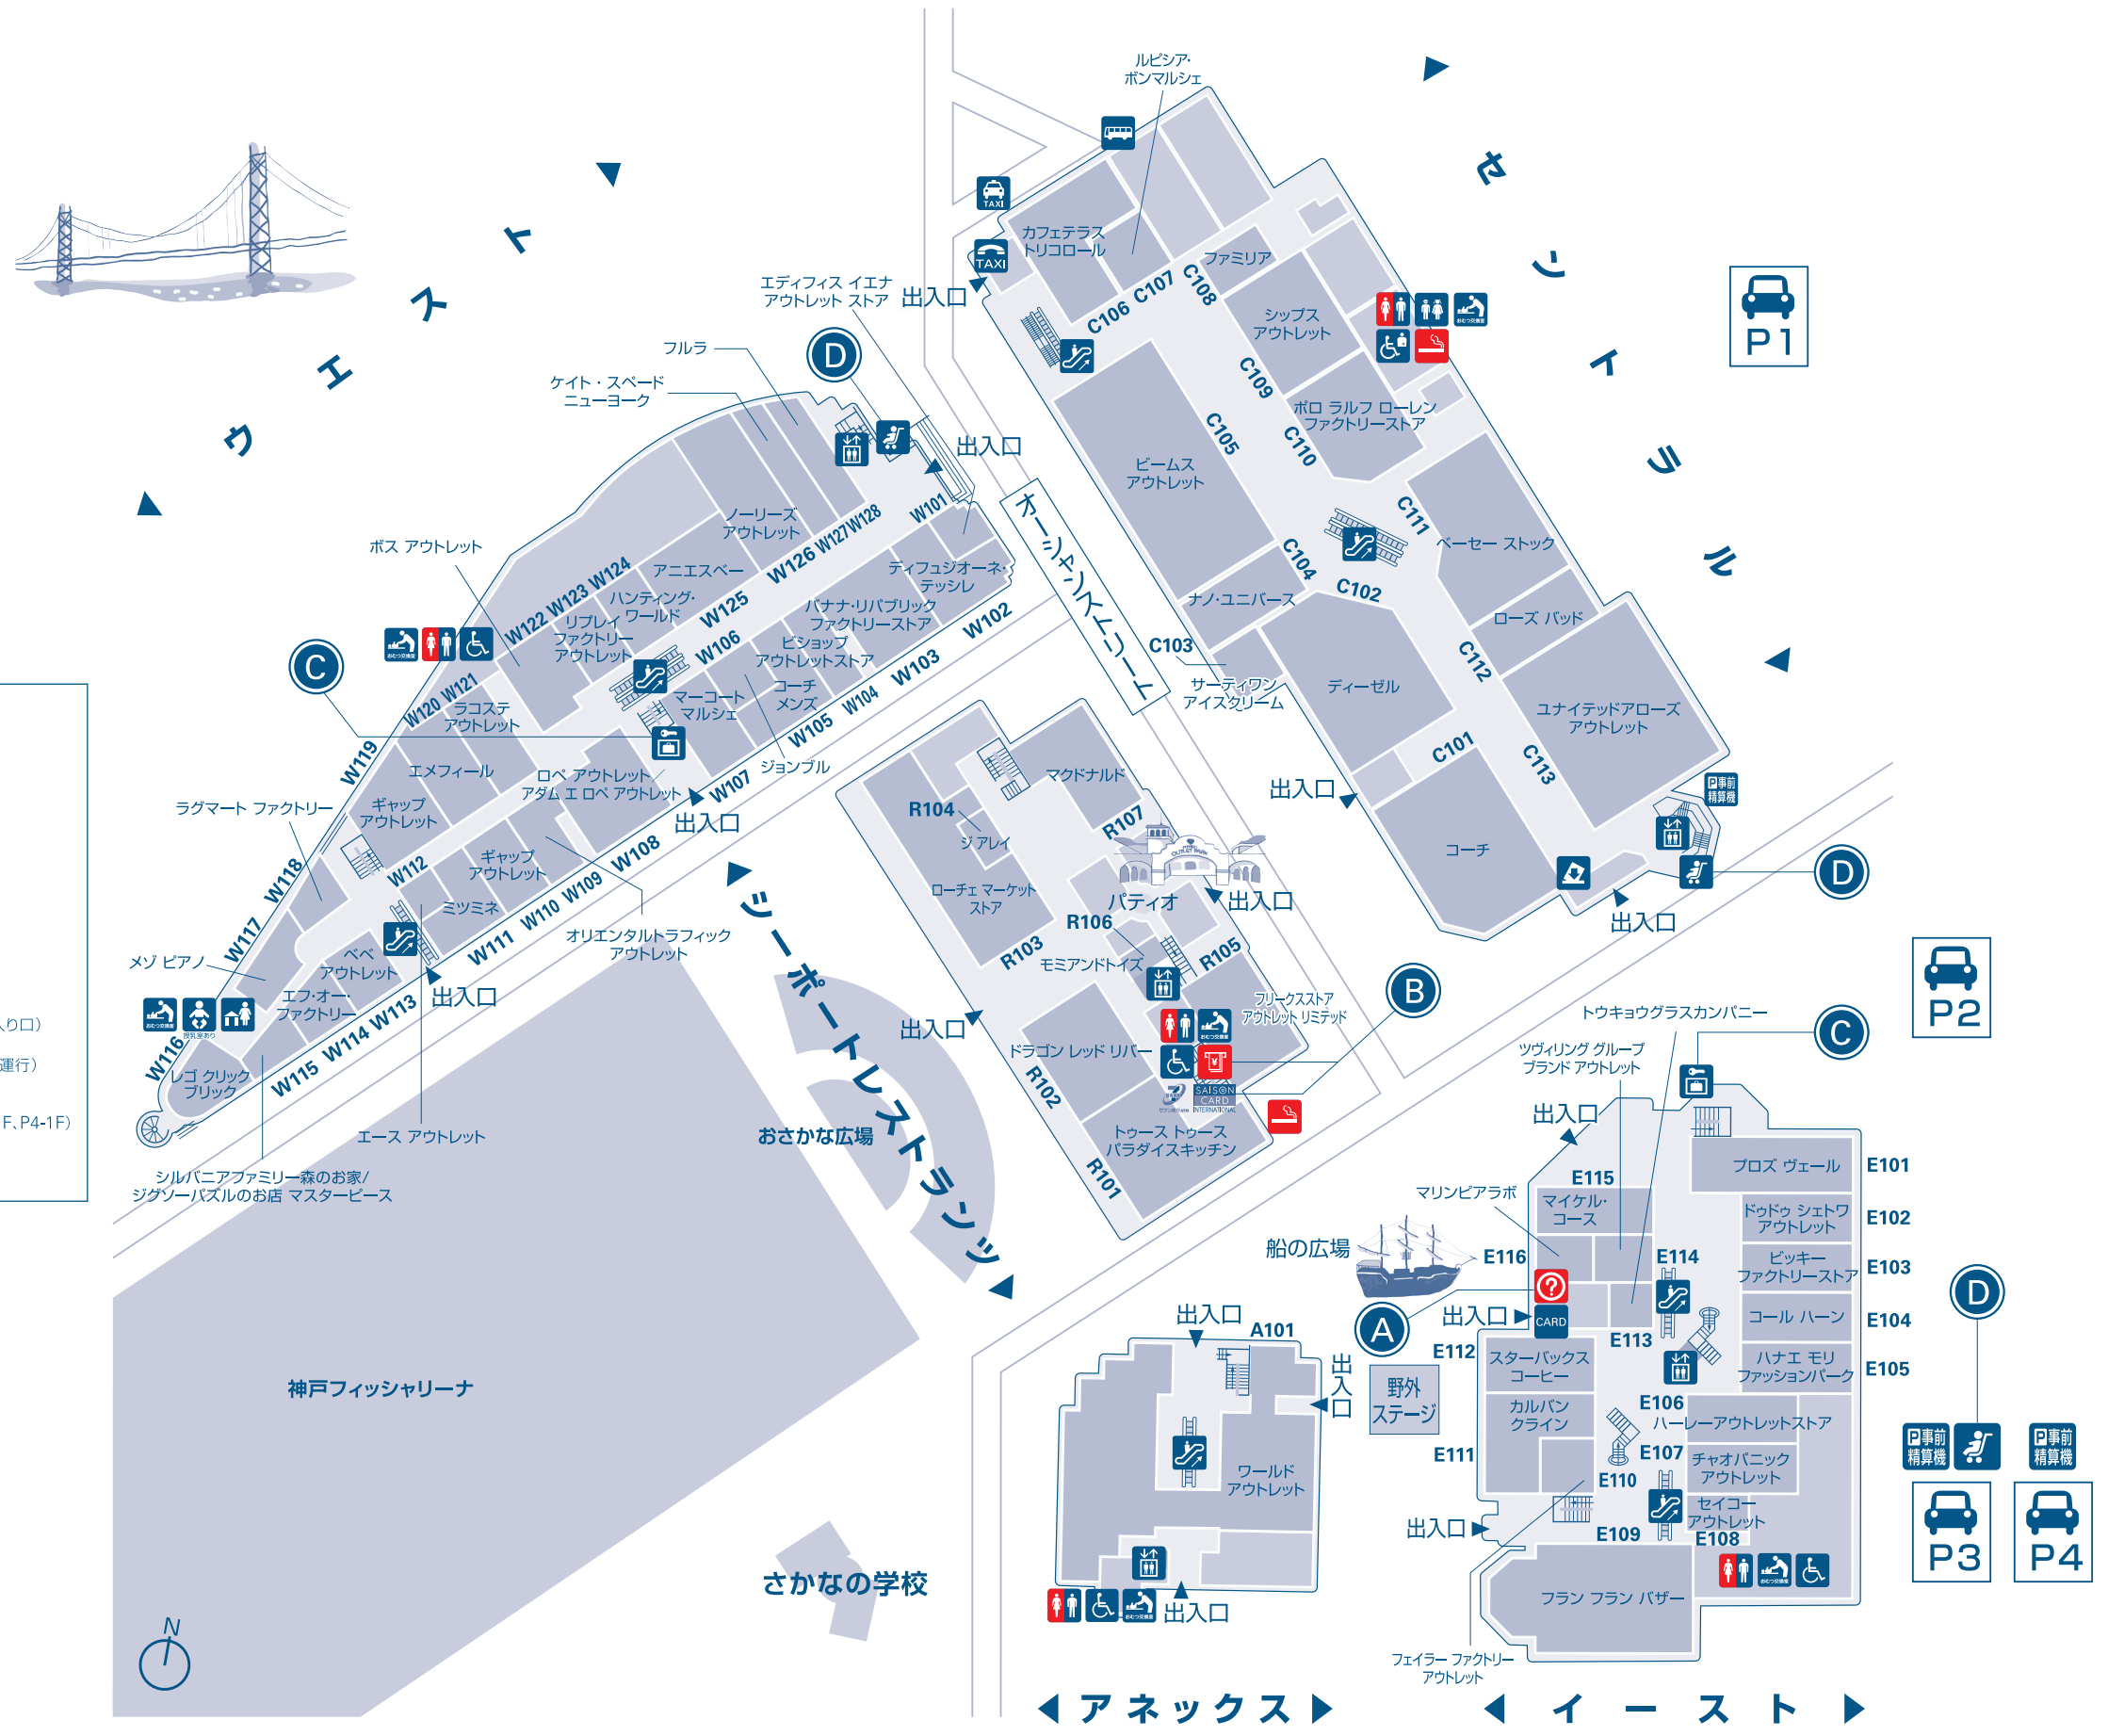

- A 総合案内所・カードデスク**
 - 館内のご案内をはじめ、迷子や待ち合わせのお呼び出し。
 - 車いすのお貸出。(無料)
 - 三井アウトレットパークカード・三井ショッピングパークカード(セゾン)のご案内デスク。
- B ATM**
 - セゾンATM/11:00~22:00
 - セブン銀行ATM/11:00~22:00
- C コインロッカー**
 - [小]200円・[中]300円・[大]400円 10:00~20:00(時期により変更あり)
- D ベビーカーのお貸出**
 - 【料金返却方式】
 - ご利用の際は100円が必要となりますが、ご利用後、代金は返却されます。台数に限りがございます。

- | | |
|---|--------------------------------------|
| 総合案内所
車いすのお貸出 | ベビーカーのお貸出 |
| 三井アウトレットパークカード・三井ショッピングパークカード(セゾン)のご案内デスク | エレベーター |
| 三井ショッピングパークポイントカードの受付ポスト | エスカレーター |
| ATM | キッズルーム |
| 喫煙室または喫煙所 | コインロッカー |
| トイレ | タクシーのりば |
| 優先トイレ (オストメイト対応はセントラル1F) | タクシーコール (乗り場はセントラル1F北側入り口) |
| こどもトイレ | 無料シャトルバスのりば(毎日運行) |
| ベビールーム(授乳室) (ウエスト1F、イースト2F、セントラル2F) | 駐車場料金事前精算機 (セントラル南側入り口横、P3-1F、P4-1F) |
| おむつ交換台 | |

※所定の場所以外での喫煙はご遠慮ください。

E みずほ銀行ATM
みずほ銀行ATM / 10:00~20:00

-  ATM
-  お直し・宅配便
-  トイレ
-  優先トイレ (オストメイト対応はセントラル1F)
-  ベビールーム(授乳室) (ウエスト1F、イースト2F、セントラル2F)
-  おむつ交換台
-  エレベーター
-  エスカレーター
-  撮影スポット
-  Wi-Fi Wi-Fi可能エリア

※所定の場所以外での喫煙はご遠慮ください。

期間限定ショップ

- E201 ニューヨークカー
- E202
- E203 メンズビギファクトリーアウトレット
- E204 ローリーズファームアウトレット / グローバルワークアウトレット
- E205 コブラ フォーマゴルフ
- E206 ウィゴアウトレット
- E207 スタディオクリップ
- E208
- E209 ジーナシスアウトレット
- E210
- E211
- E212 帽子屋アウトレット
- E213 卑弥呼
- E214 アー・ヴェ・ヴェ
- E215 オリブ デ オリーブ アナザープランチ
- E216 トリンプ ファクトリーアウトレット