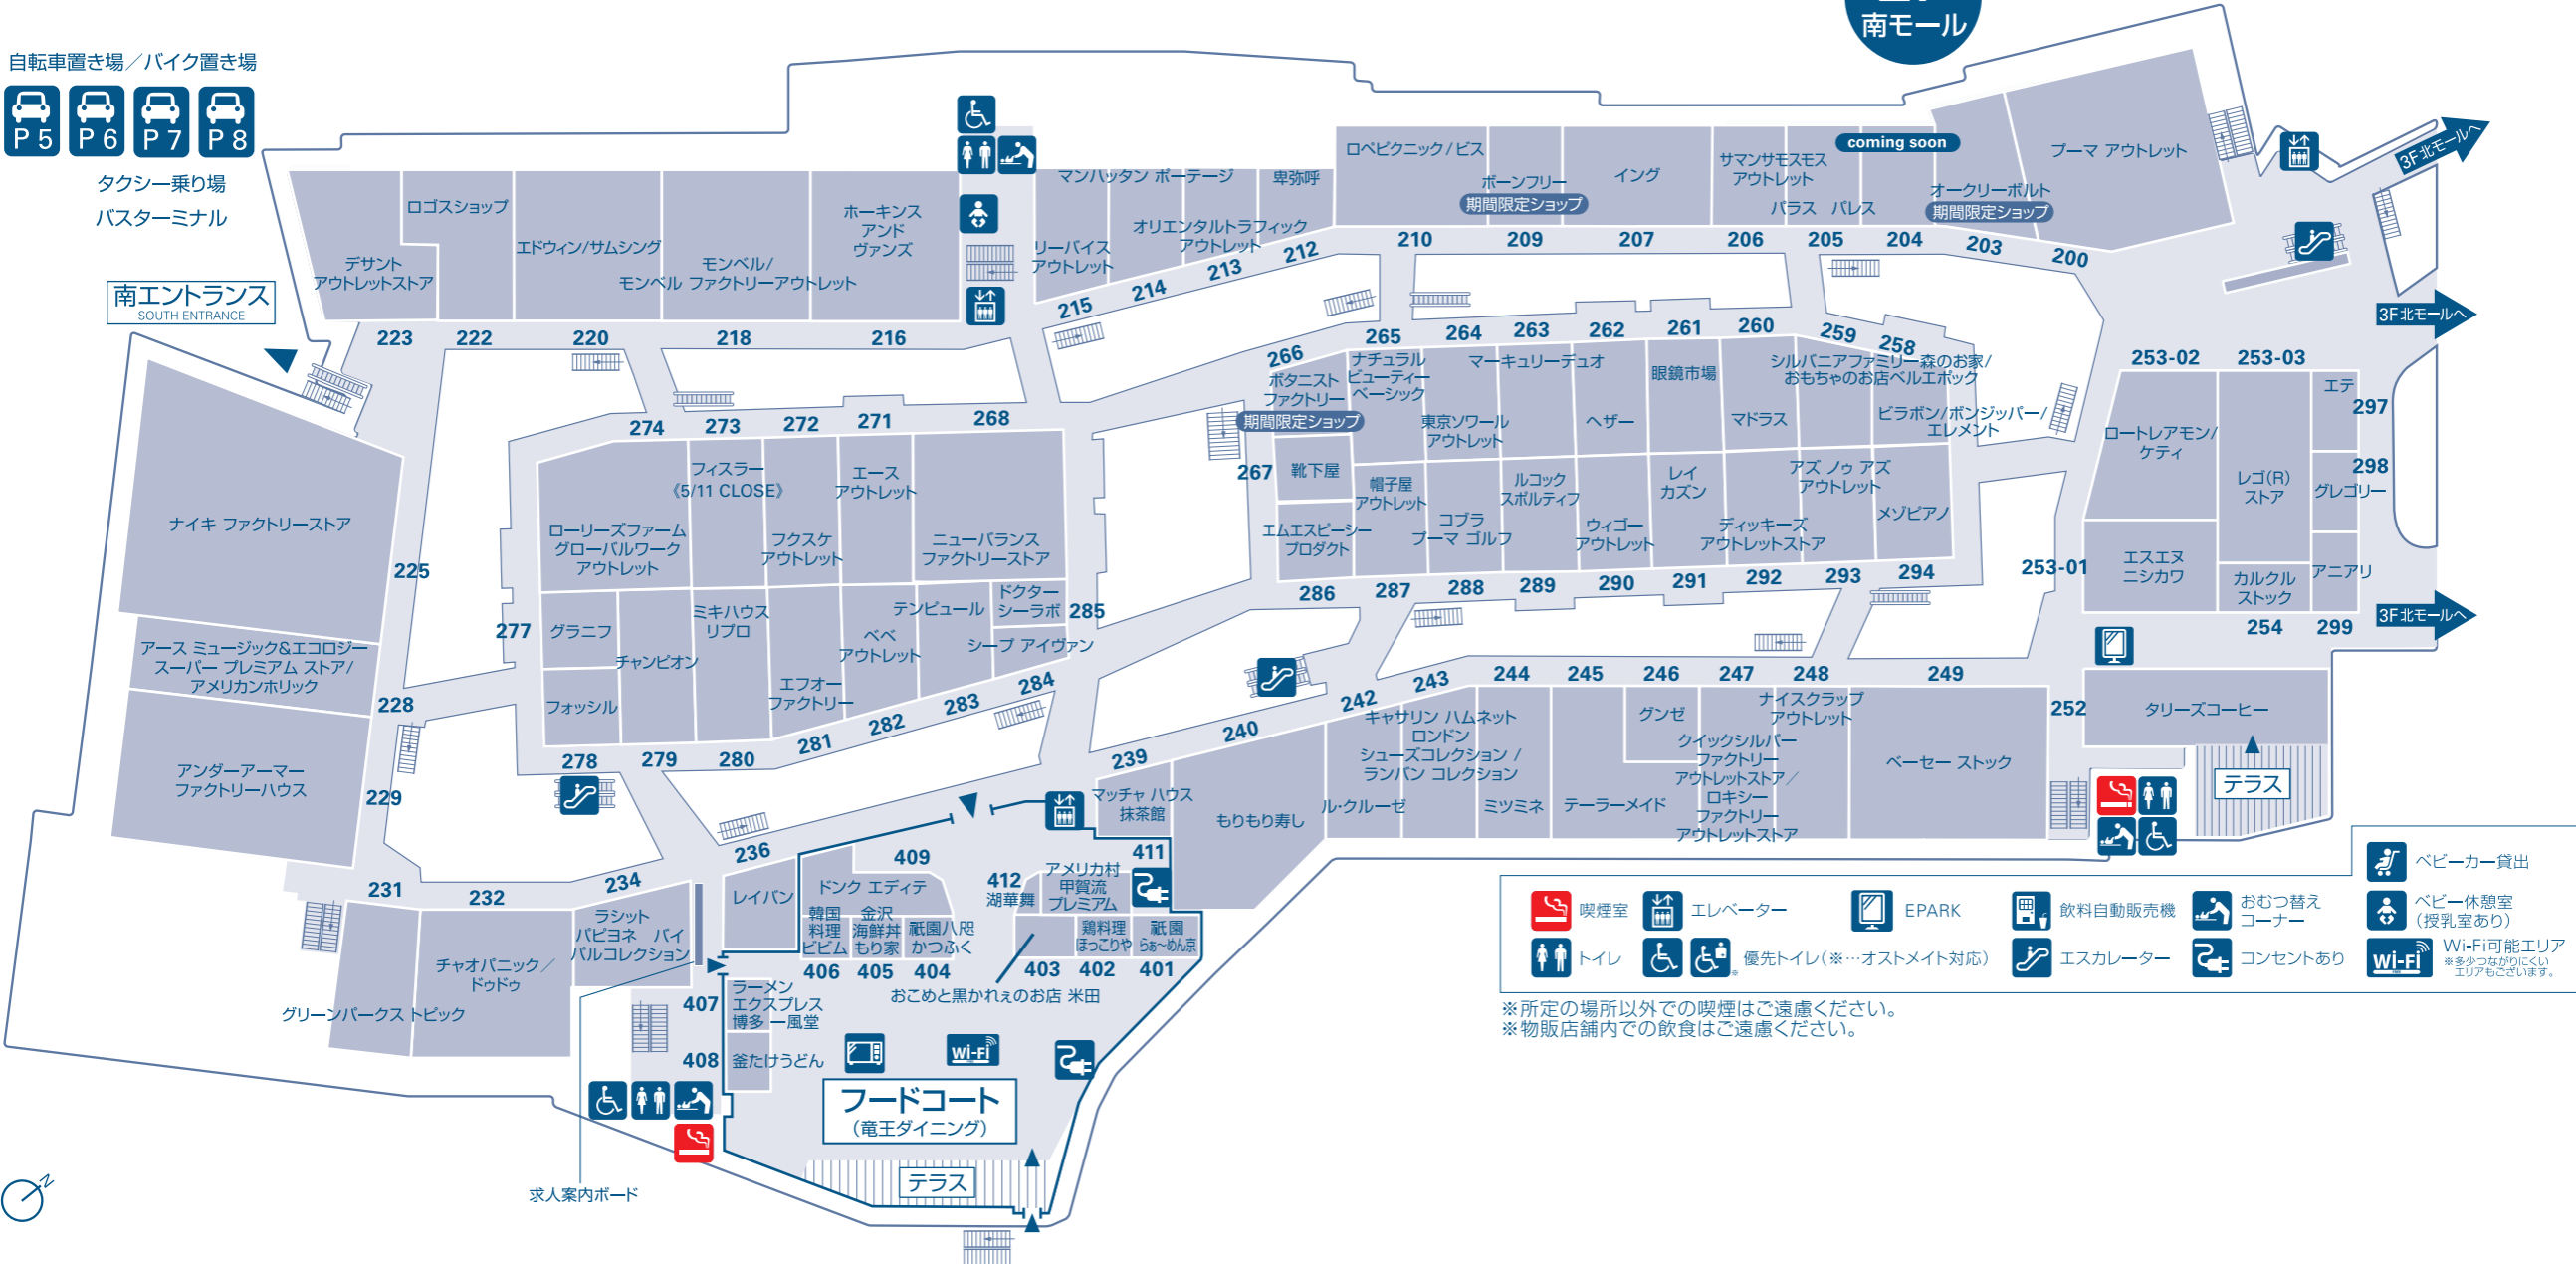

北モールへは
2Fへお上がりください

P1,P2,P3,P4へは
2Fへお上がり
ください。

1F
南モール

北モール側

- 総合案内所
車いすの貸出
- ATM
- 喫煙室
- お直し(307区画 レパレラ)
- 三井ショッピングパークカード(セゾン)・
三井アウトレットパークカードのご案内デスク
- 三井ショッピングパークポイントカードの受付ポスト
- トイレ
- 優先トイレ(※…オストメイト対応)
- おむつ替えコーナー
- Wi-Fi可能エリア
※多少つながりにくいエリアもございます。
- ベビーカー貸出
- 飲料自動販売機
- ベビーラウンジ
- エレベーター
- エスカレーター
- コインロッカー
- AED
- 宅急便
※クール便は不可
- レンジ

※所定の場所以外での喫煙はご遠慮ください。※物販店舗内での飲食はご遠慮ください。

MOP LABO Shiga Ryuo
MOP LABO Shiga Ryuoは、ワークショップやイベントの開催、アート作品の展示など、地域の皆さまの「発信の場」「生産の場」「交流の場」としてご利用いただくことで垣根を越えた出会いや、つながりを生み出す場所づくりを目指しています。

防災ひろば

フロアガイド 2F

南モール	北モール
2F	3F
1F	P1 2F 1F

2F 南モール

自転車置き場/バイク置き場

タクシー乗り場
バスターミナル

南エントランス
SOUTH ENTRANCE

喫煙室	エレベーター	EPARK	飲料自動販売機	おむつ替えコーナー	ベビーカー貸出
トイレ	優先トイレ(※…オストメイト対応)	エスカレーター	コンセントあり	ベビー休憩室(授乳室あり)	Wi-Fi可能エリア ※多少つながりにくいエリアもございます。

※所定の場所以外での喫煙はご遠慮ください。
※物販店舗内での飲食はご遠慮ください。

求人案内ボード

フロアガイド

3F

南モール	北モール
2F	3F
1F	P1 2F 1F

喫煙室	エレベーター	EPARK	飲料自動販売機	おむつ替えコーナー	ベビーカー貸出
トイレ	優先トイレ(※…オストメイト対応)	エスカレーター	コンセントあり	ベビー休憩室(授乳室あり)	Wi-Fi可能エリア ※多少つながりにくいエリアもございます。

※所定の場所以外での喫煙はご遠慮ください。
※物販店舗内での飲食はご遠慮ください。