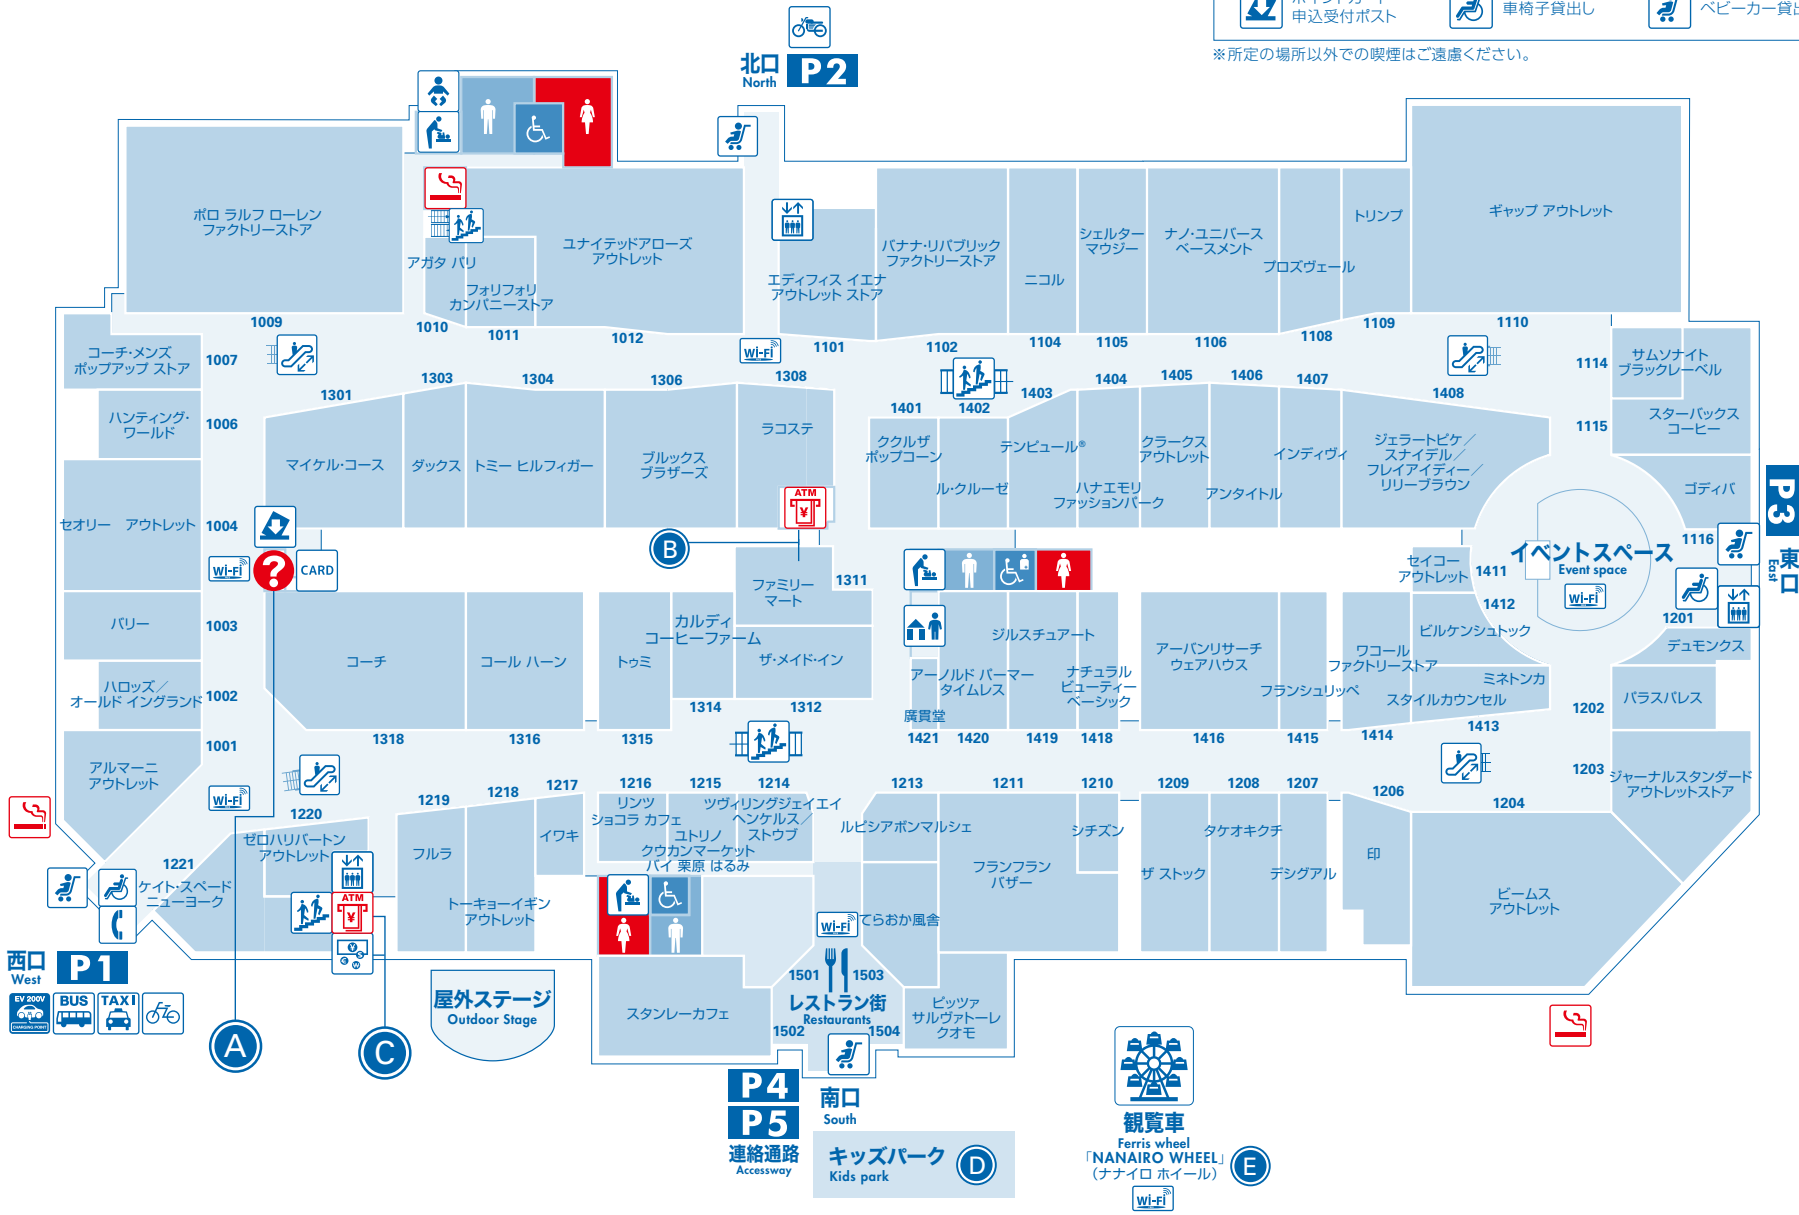

フロアガイド 1F

総合案内所	カードデスク	優先トイレ	Wi-Fi可能エリア ※多少つながりにくい エリアもございます。	バイク置場
レストラン街	外貨両替機	優先トイレ (オストメイト)	喫煙所	自転車置場
エレベーター	ATM	ベビー休憩室	電気自動車充電	タクシーのりば
エスカレーター	トイレ	キッズスペース	観覧車 「NANAIRO WHEEL」 (ナナイロホイール)	バスのりば
階段	オムツ交換室	公衆電話		
ポイントカード 申込受付ポスト	車椅子貸出し	ベビーカー貸出し		

※所定の場所以外での喫煙はご遠慮ください。

- A 総合案内所**
 - 館内のご案内を始め、迷子のお呼び出し。
 - 三井ショッピングパークカード
《セゾン》のご案内カードデスク
- B 北陸銀行、石動信用金庫、いなば農業協同組合ATM・北國銀行ATM・E-netATM(ファミリーマート店内)**
 - 北陸銀行、石動信用金庫、いなば農業協同組合ATM／10:00～20:00
 - 北國銀行ATM／10:00～20:00
 - E-netATM／10:00～20:00
- C セゾンATM・セブン銀行ATM**
 - セゾンATM／10:00～20:00
 - セブン銀行ATM／10:00～20:00

外貨両替機

 - 外貨両替機／10:00～20:00
- D キッズパーク**
 - ミニ新幹線
 - ラバーマウンテン
 - バッテリーカー
 - ポップジェット広場
- E 観覧車「NANAIRO WHEEL」(ナナイロホイール)**
 - 営業時間／10:00～20:00
(19:45受付終了)

フロアガイド 2F

※所定の場所以外での喫煙はご遠慮ください。