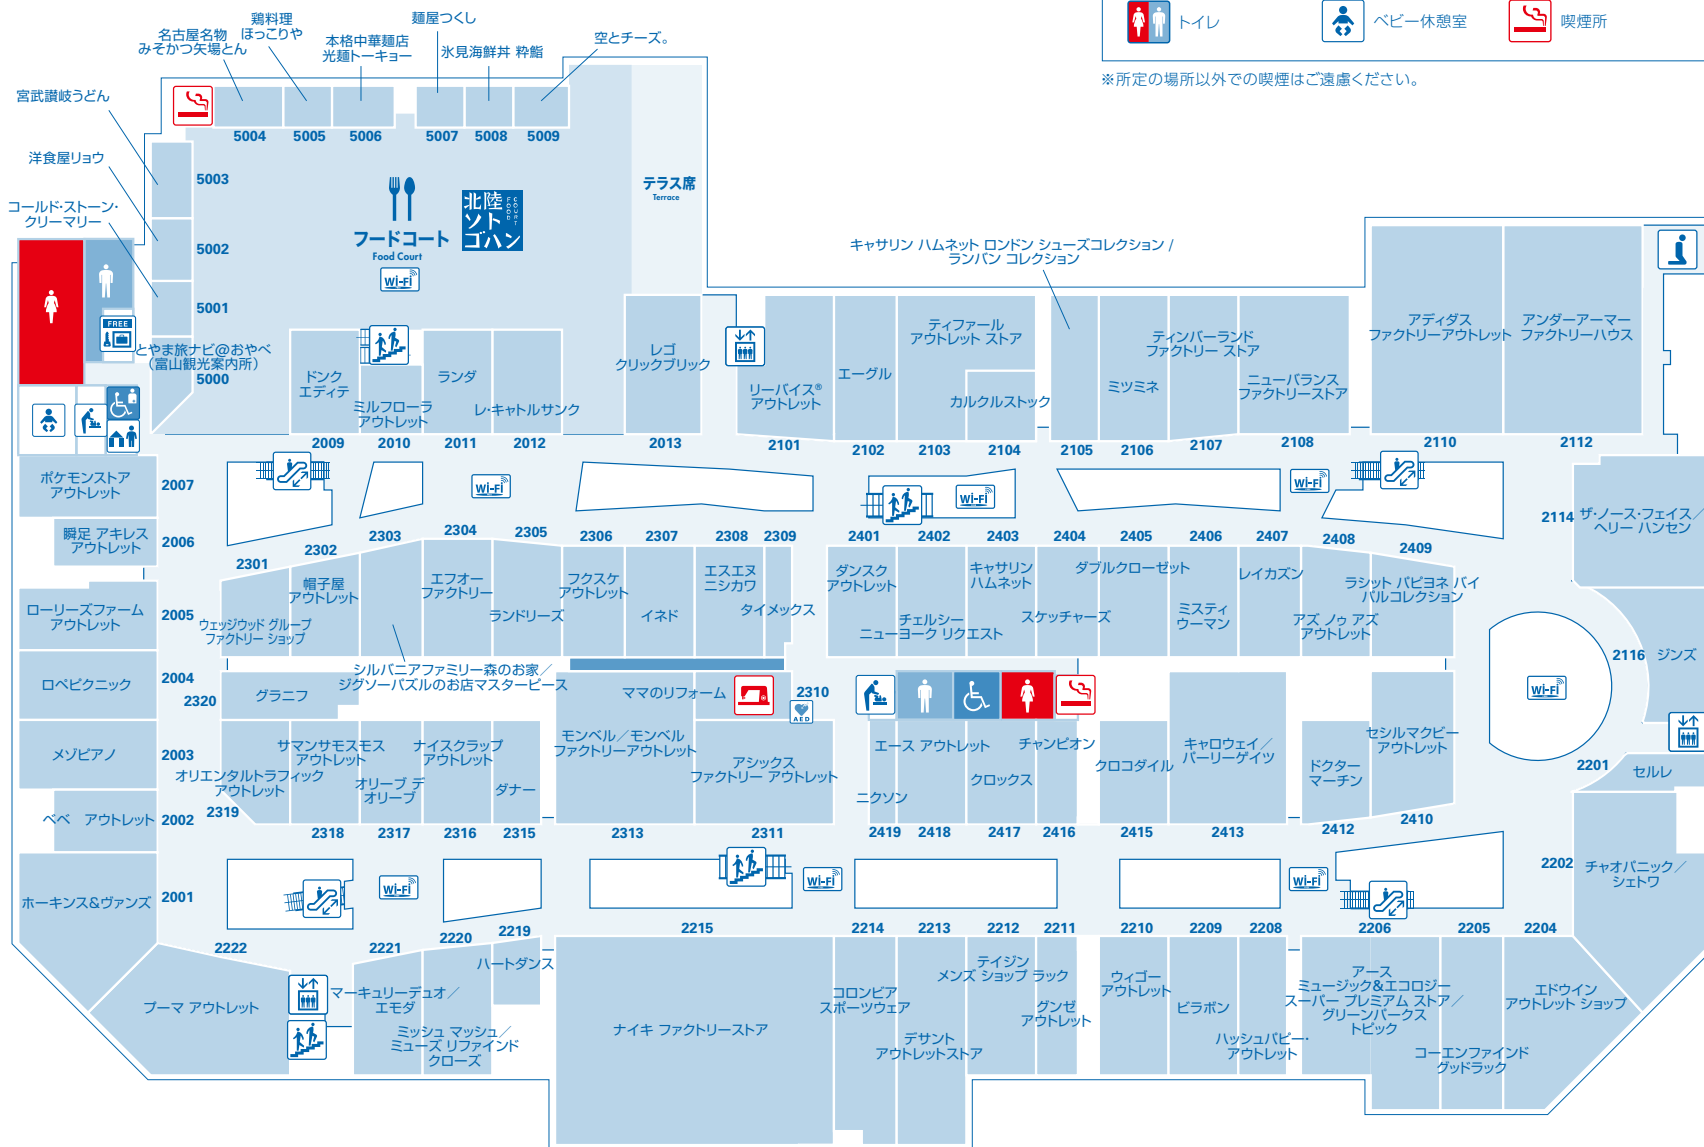

フロアガイド 1F

総合案内所	カードデスク	優先トイレ	Wi-Fi可能エリア ※多少つながりにくい エリアもございます。	バイク置場
レストラン街	外貨両替機	優先トイレ (オストメイト)	喫煙所	自転車置場
エレベーター	ATM	ベビー休憩室	電気自動車充電	タクシーのりば
エスカレーター	トイレ	キッズスペース	観覧車 「NANAIRO WHEEL」 (ナナイロホイール)	バスのりば
階段	オムツ交換室	公衆電話		
ポイントカード 申込受付ポスト	車椅子貸出し	ベビーカー貸出し		

※所定の場所以外での喫煙はご遠慮ください。

- A 総合案内所**
 - 館内のご案内を始め、迷子のお呼び出し。
 - 三井ショッピングパークカード
《セゾン》のご案内カードデスク
- B 北陸銀行、石動信用金庫、いなば農業協同組合ATM・北國銀行ATM・E-netATM(ファミリーマート店内)**
 - 北陸銀行、石動信用金庫、いなば農業協同組合ATM／10:00～20:00
 - 北國銀行ATM／10:00～20:00
 - E-netATM／10:00～20:00
- C セゾンATM・セブン銀行ATM**
 - セゾンATM／10:00～20:00
 - セブン銀行ATM／10:00～20:00

外貨両替機

 - 外貨両替機／10:00～20:00
- D キッズパーク**
 - ミニ新幹線
 - ラバーマウンテン
 - バッテリーカー
 - ポップジェット広場
- E 観覧車「NANAIRO WHEEL」(ナナイロホイール)**
 - 営業時間／10:00～20:00
(19:45受付終了)

フロアガイド 2F

※所定の場所以外での喫煙はご遠慮ください。