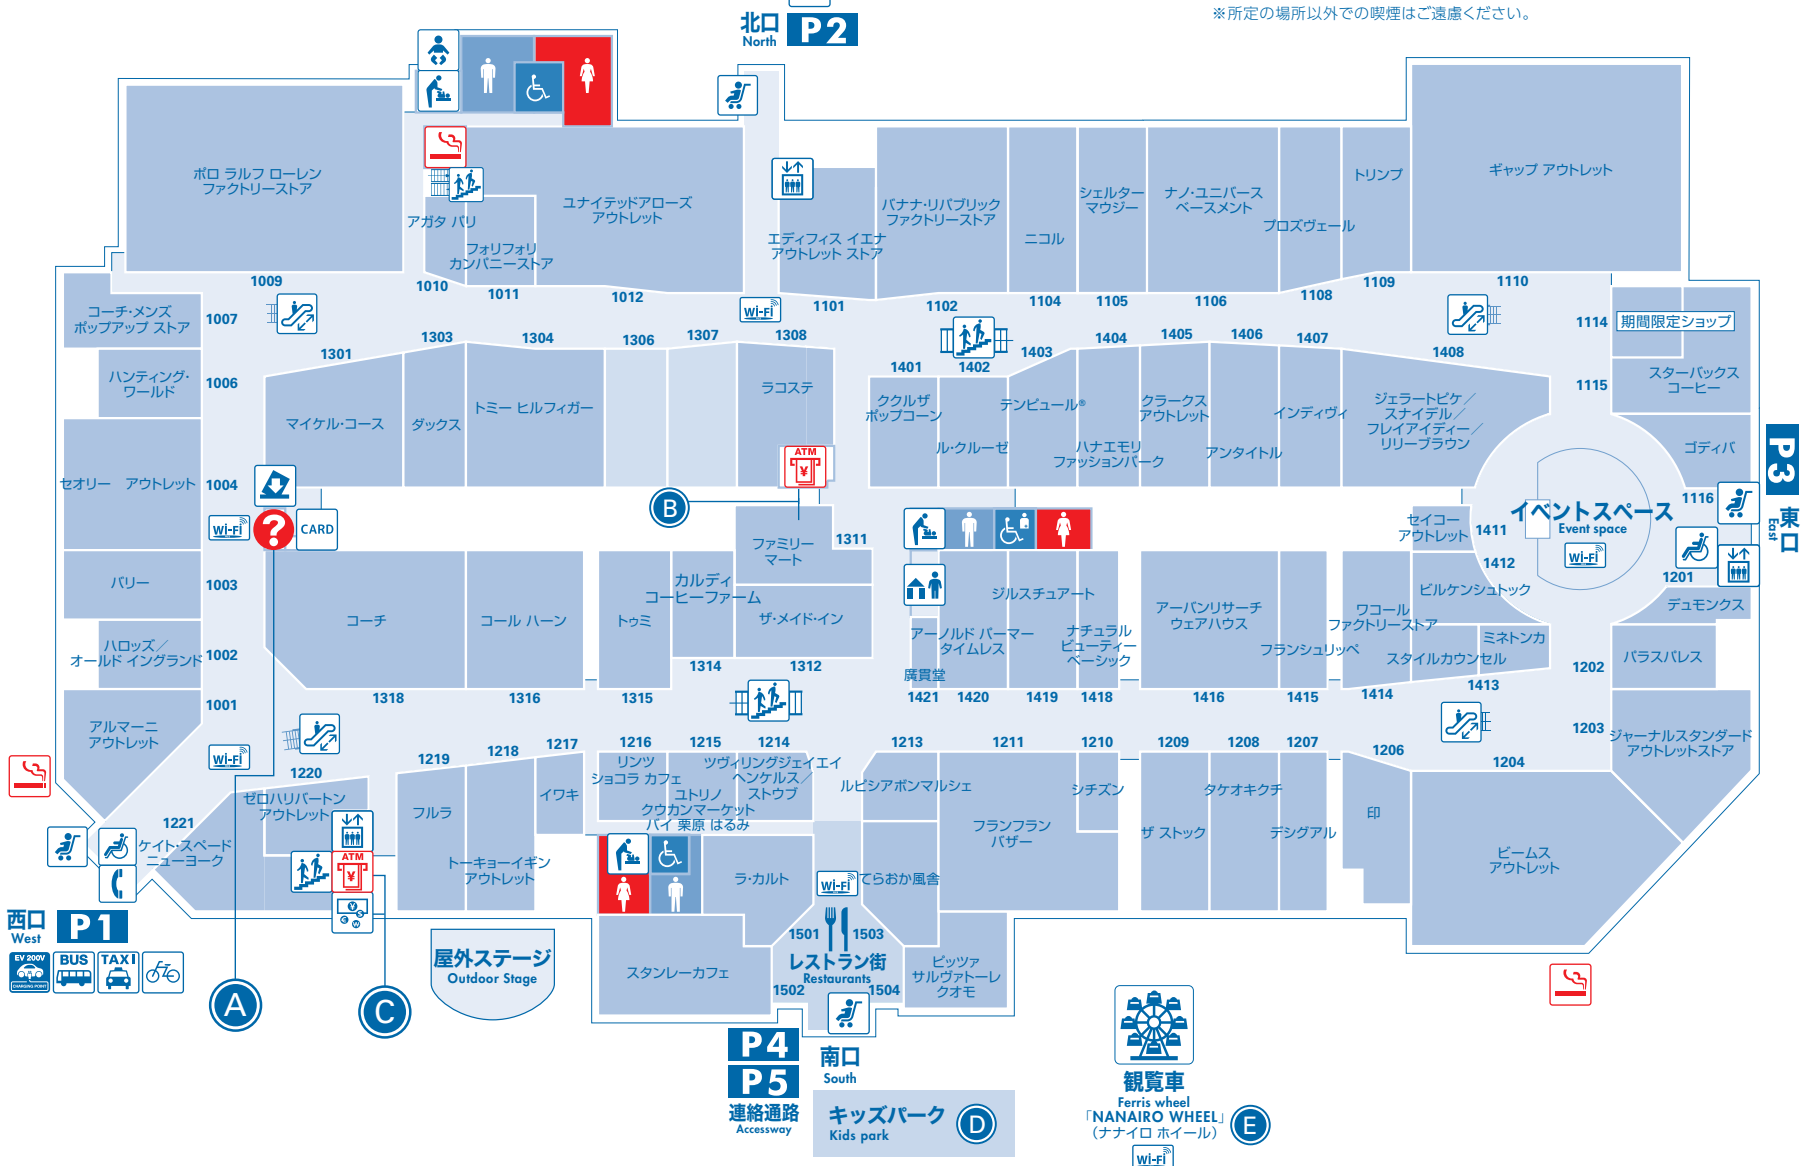

# フロアガイド 1F

総合案内所	カードデスク	優先トイレ	Wi-Fi可能エリア ※多少つながりにくい エリアもございます。	バイク置場
レストラン街	外貨両替機	優先トイレ (オストメイト)	喫煙所	自転車置場
エレベーター	ATM	ベビー休憩室	電気自動車充電	タクシーのりば
エスカレーター	トイレ	キッズスペース	観覧車 「NANAIRO WHEEL」 (ナナイロ ホイール)	バスのりば
階段	オムツ交換室	公衆電話		
ポイントカード 申込受付ポスト	車椅子貸出し	ベビーカー貸出し		

※所定の場所以外での喫煙はご遠慮ください。

**A 総合案内所**  
 ■館内のご案内を始め、迷子のお呼び出し。  
 ■三井ショッピングパークカード  
 《セゾン》のご案内カードデスク

**B 北陸銀行、石動信用金庫、いなば農業協同組合ATM・北國銀行ATM・E-netATM(ファミリーマート店内)**  
 ■北陸銀行、石動信用金庫、いなば農業協同組合ATM / 10:00~20:00  
 ■北國銀行ATM / 10:00~20:00  
 ■E-netATM / 10:00~20:00

**C セゾンATM・セブン銀行ATM**  
 ■セゾンATM / 10:00~20:00  
 ■セブン銀行ATM / 10:00~20:00  
**外貨両替機**  
 ■外貨両替機 / 10:00~20:00

**D キッズパーク**  
 ■ミニ新幹線  
 ■ラパーマウンテン  
 ■バッテリーカー  
 ■ポップジェット広場

**E 観覧車「NANAIRO WHEEL」(ナナイロホイール)**  
 ■営業時間 / 10:00~20:00  
 (19:45受付終了)

# フロアガイド 2F

- |         |                |           |  |
|---------|----------------|-----------|--|
| エレベーター  | オムツ交換室         | キッズスペース   | 礼拝室                                    |
| エスカレーター | 優先トイレ          | 無料コインロッカー | お直し・宅配                                 |
| 階段      | 優先トイレ (オストメイト) | フードコート    | AED自動体外式除細動器                           |
| トイレ     | ベビー休憩室         | 喫煙所       | Wi-Fi可能エリア<br>*多少づながりにくい<br>エリアもございます。 |