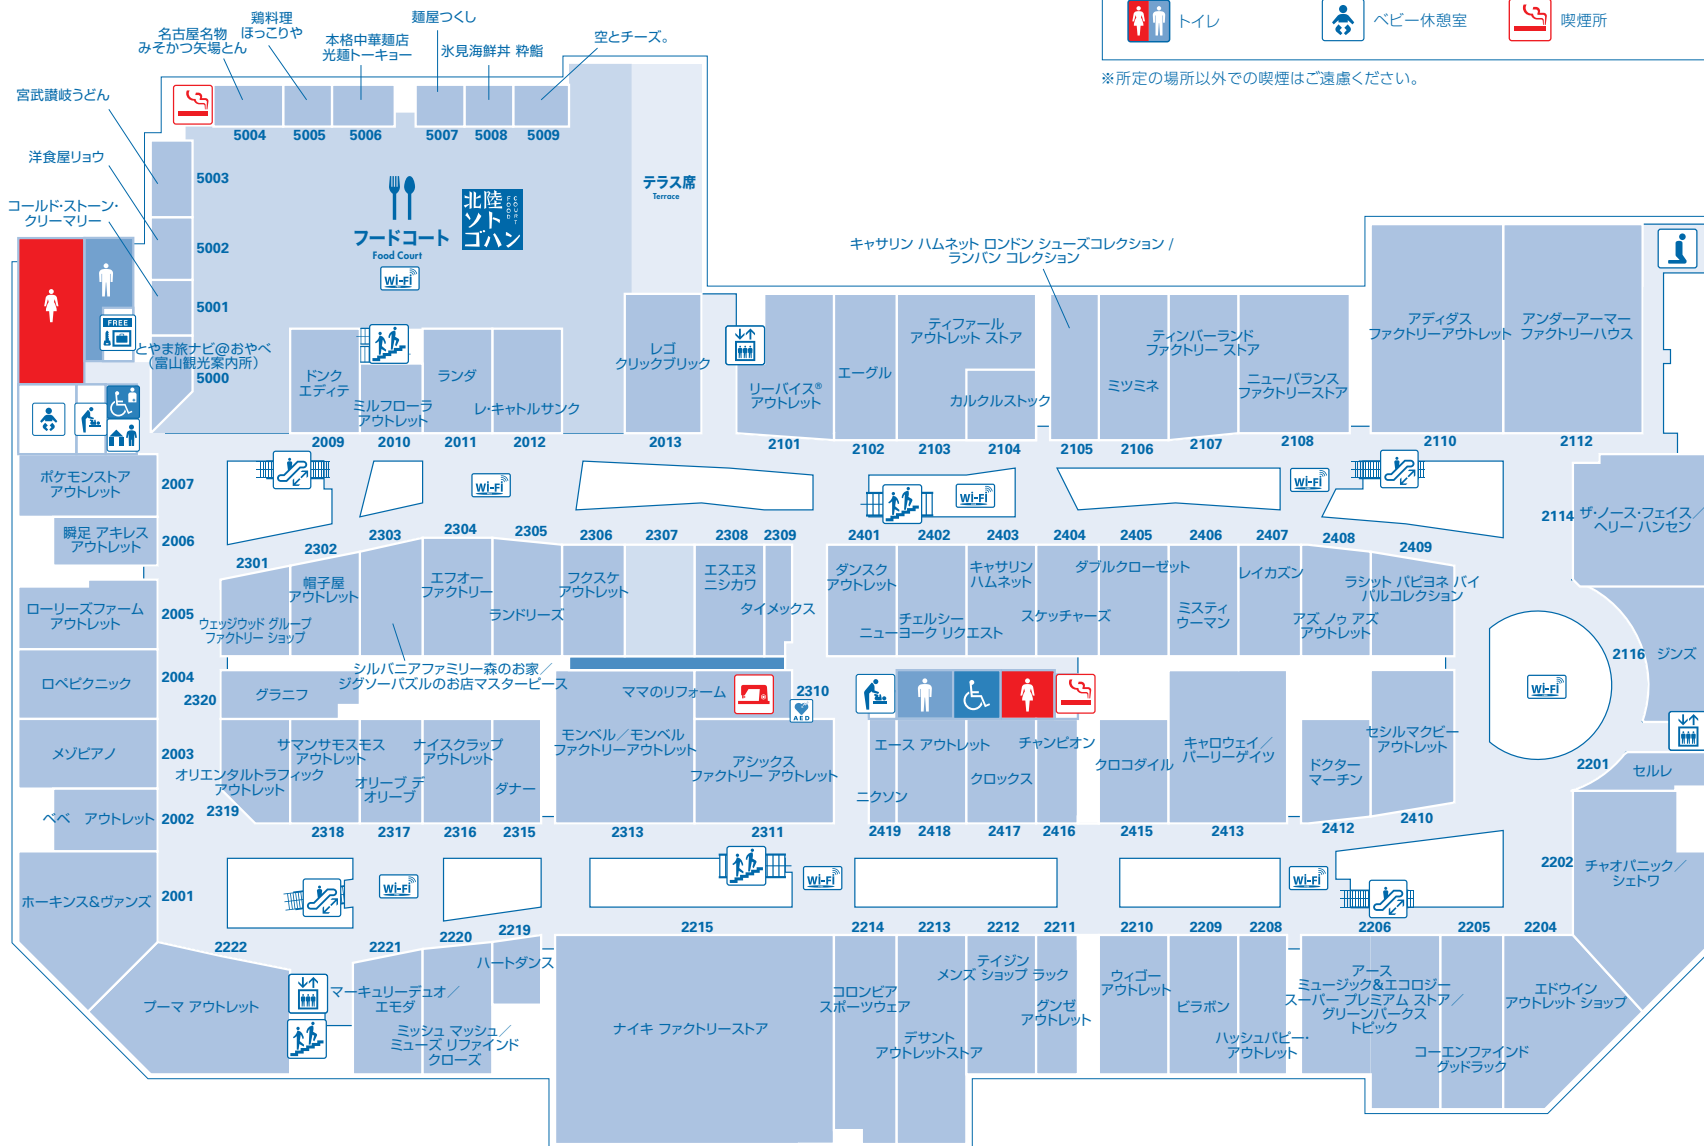

# フロアガイド 1F

総合案内所	カードデスク	優先トイレ	Wi-Fi可能エリア ※多少つながりにくい エリアもございます。	バイク置場
レストラン街	外貨両替機	優先トイレ (オストメイト)	喫煙所	自転車置場
エレベーター	ATM	ベビー休憩室	電気自動車充電	タクシーのりば
エスカレーター	トイレ	キッズスペース	観覧車 「NANAIRO WHEEL」 (ナナイロ ホイール)	バスのりば
階段	オムツ交換室	公衆電話		
ポイントカード 申込受付ポスト	車椅子貸出し	ベビーカー貸出し		

※所定の場所以外での喫煙はご遠慮ください。

**A 総合案内所**  
 ■館内のご案内を始め、迷子のお呼び出し。  
 ■三井ショッピングパークカード  
 《セゾン》のご案内カードデスク

**B 北陸銀行、石動信用金庫、いなば農業協同組合ATM・北國銀行ATM・E-netATM(ファミリーマート店内)**  
 ■北陸銀行、石動信用金庫、いなば農業協同組合ATM / 10:00~20:00  
 ■北國銀行ATM / 10:00~20:00  
 ■E-netATM / 10:00~20:00

**C セゾンATM・セブン銀行ATM**  
 ■セゾンATM / 10:00~20:00  
 ■セブン銀行ATM / 10:00~20:00  
**外貨両替機**  
 ■外貨両替機 / 10:00~20:00

**D キッズパーク**  
 ■ミニ新幹線  
 ■ラパーマウンテン  
 ■バッテリーカー  
 ■ポップジェット広場

**E 観覧車「NANAIRO WHEEL」(ナナイロホイール)**  
 ■営業時間 / 10:00~20:00  
 (19:45受付終了)

# フロアガイド 2F

- |         |                |           |  |
|---------|----------------|-----------|--|
| エレベーター  | オムツ交換室         | キッズスペース   | 礼拝室                                    |
| エスカレーター | 優先トイレ          | 無料コインロッカー | お直し・宅配                                 |
| 階段      | 優先トイレ (オストメイト) | フードコート    | AED自動体外式除細動器                           |
| トイレ     | ベビー休憩室         | 喫煙所       | Wi-Fi可能エリア<br>*多少づながりにくい<br>エリアもございます。 |