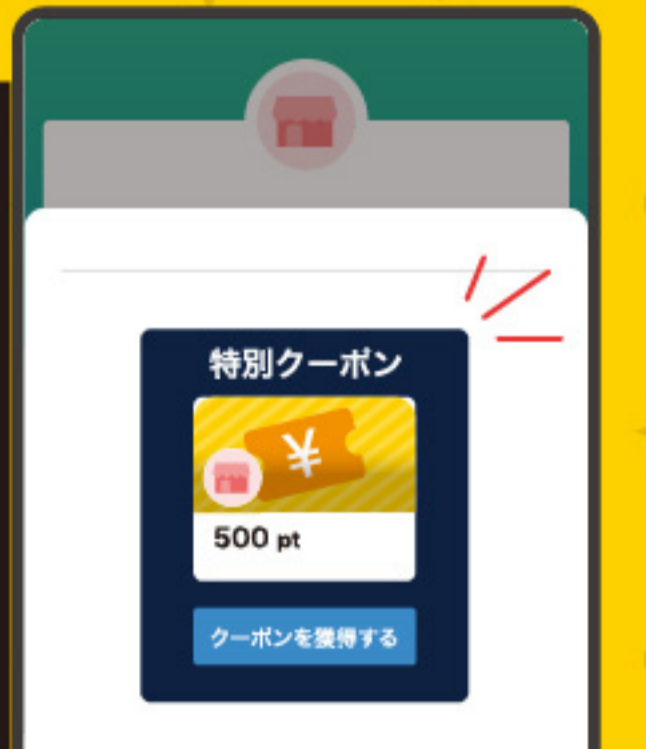

ポイント

最大

5% 戻ってくる

PayPayクーポン

PayPayで税込2,000円以上お支払いをすると

PayPayポイント

ポイント

最大

10% 戻ってくる

PayPayクーポン

付与上限 5,000ポイント/回および期間

付与上限 1,000ポイント/回 1回まで

利用期間 2025年
1/14(火) ▶ 1/26(日)

利用期間 2025年
配布翌日 ▶ 2/16(日)
(配布期間:2025年1/14~1/26)

獲得はこちら!

支払い完了画面から
忘れずゲット!