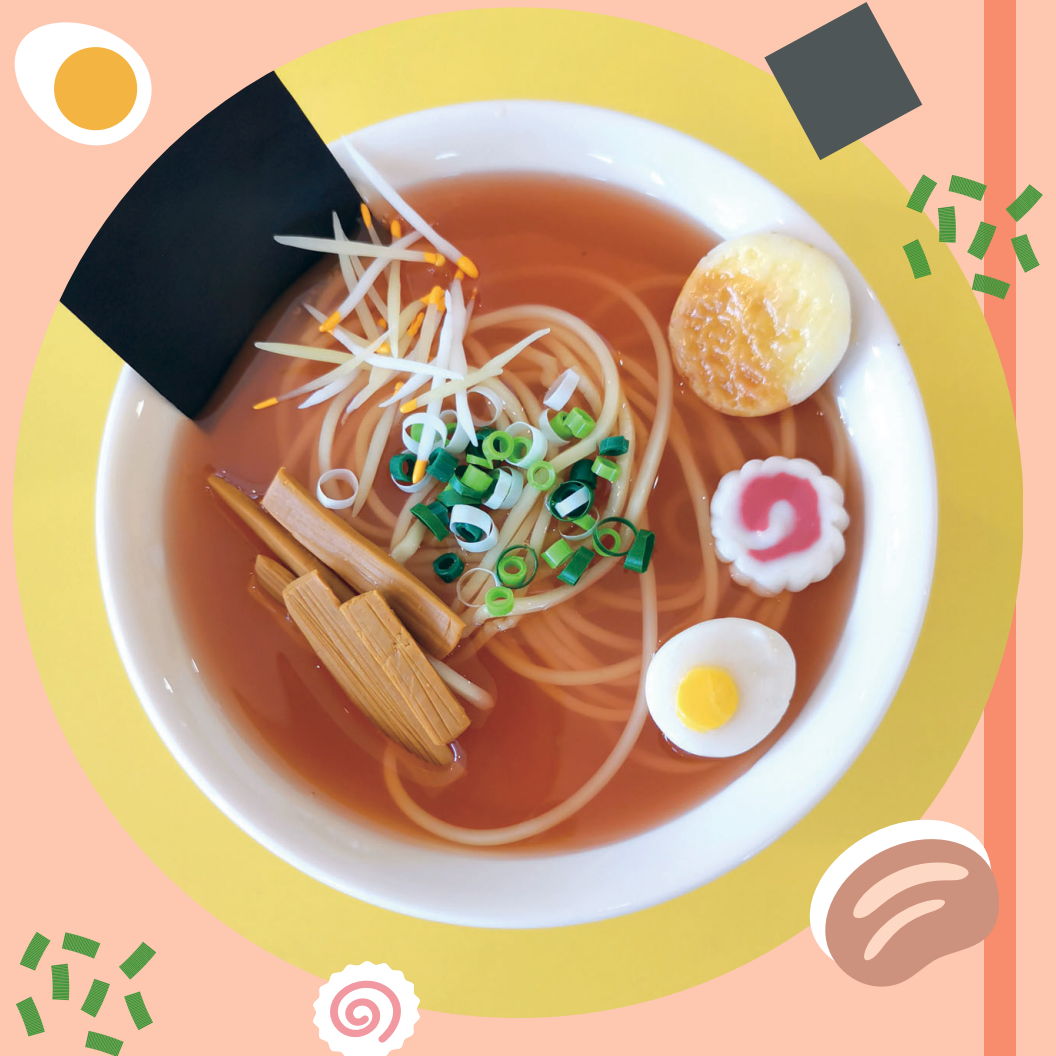

# らーめん 食品サンプルづくり

10/19 **土**・20 **日**

めんまやナルトをトッピングして、本物そっくりの食品サンプルを作ろう!

場所 ラブラ2 2F広場

時間 10:00~12:00 / 13:00~16:00 ※最終受付15:30

定員 各日先着30名様

参加費 1,000円

〈食品サンプルづくり限定〉  
**会員特典**