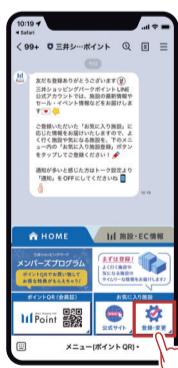

まずは!

三井ショッピングパークポイント  
LINE公式アカウントを  
友だち登録しよう!

友だち登録、お気に入り施設登録が  
参加条件となります。

#### STEP.1

LINE公式アカウント  
ご登録はコチラから!

ID検索もOK! /  
@msppoint

#### STEP.2

友だち登録完了画面から  
お気に入り施設メニューの  
「登録・変更」を選択

#### STEP.3

誘導に従って登録画面へ  
移動します