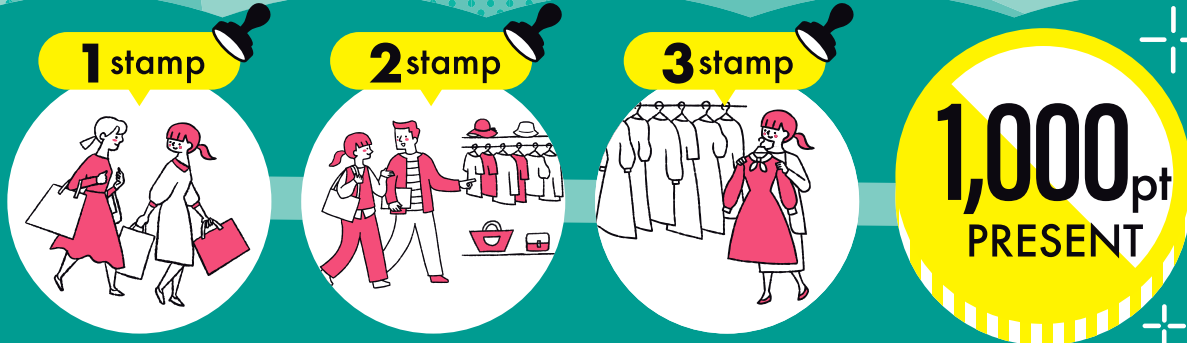

1 三井ショッピングパークポイントは
ポイント(=1円相当)からご利用いただけます!

対象店舗限定

※ラブラ店のみが対象となります。

ラブラ万代/1F

ラブラ万代/1F

ラブラ万代/4F

ラブラ2/1-2F

ラブラ2/2F

ラブラ2/2F

3店舗の
ご利用で

三井ショッピングパークポイント

1,000pt

もらえる

QR^{de}お買物スタンプラリー

7.1月 ▶ 7.31 水

対象店舗にて、**2,000円(税込・合算不可)以上**の
ご利用で1スタンプGET!
スタンプを**3つ**集めると、もれなく
三井ショッピングパークポイント1,000ポイントを
プレゼント! ※ポイントのご利用にはメンバーズページへのご登録が必要です。

STEP 1

三井ショッピングパークアプリを
ダウンロードして「QRコード®」を
画面に表示

アプリをダウンロードして、ポイント会員情報を登録。※1
右記の **ポイント/アプリde支払い** をタップして
「QRコード®」を画面に表示。

STEP 2

スマホをかざして
スタンプをGET! ※3※4

対象店舗にて、
2,000円(税込・合算不可)以上※2の
お会計時にQRコードリーダーに
スマホをかざしてスタンプを1つ取得 ※3※4